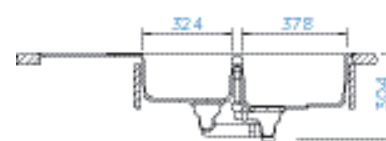

TECHNICKÉ INFORMACE

PDF/DXF: www.schockcz.cz/SIGD200