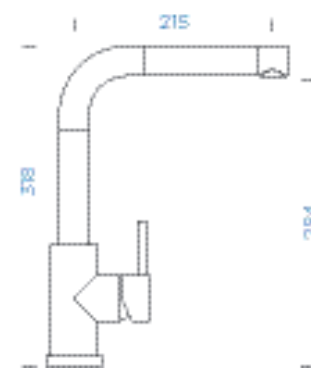

TECHNICKÉ INFORMACE

PDF/DXF: www.schockcz.cz/sc300

Servisní videa: www.schockcz.cz/easy-sc300

Upozornění: Baterie je primárně určena pro umístění ovládací páky vpravo. Všechny uvedené ceny jsou včetně 21% DPH

SCHOCK SC-300

s vytahovací koncovkou

CLASSIC LINE

● Puro	597120 PUR	10890,-
● Magma	597120 MAG	10890,-
● Carbonium	597120 CAR	10890,-
● Stone	597120 STO	10890,-
● Bronze	597120 BRO	10890,-
● Silverstone	597120 SIL	10890,-
● Magnolia	597120 MGL	10890,-
● Polaris	597120 POL	10890,-
● Rouge	597120 ROU	10890,-

MILLENNIAL LINE

● Millennial Pearl	597120 MPE	10890,-
● Millennial Cliff	597120 MCL	10890,-
● Millennial Dive	597120 MDI	10890,-

PARAMETRY

Délka připojovacích hadiček: **400 mm**
Úhel otáčení: **360°**
Jedinečná vlastnost: **Integrovaná funkce úspory vody, Zpětná klapka, Granitová technika**