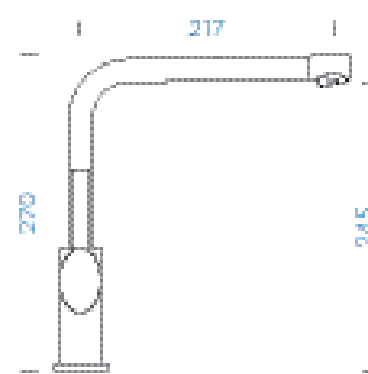

TECHNICKÉ INFORMACE

PDF/DXF: www.schockcz.cz/nimbus

Servisní videa: www.schockcz.cz/easy-nimbus

Upozornění: Baterie je primárně určena pro umístění ovládací páky vpravo. Všechny uvedené ceny jsou včetně 21% DPH