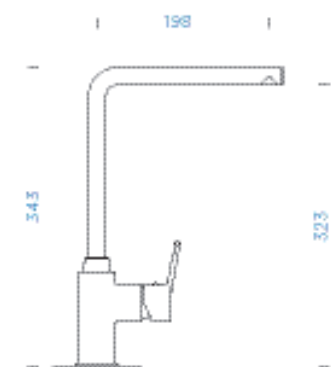

TECHNICKÉ INFORMACE

PDF/DXF: www.schockcz.cz/sono

Servisní videa: www.schockcz.cz/easy-sono