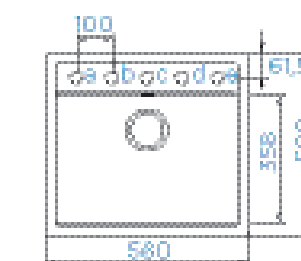

TECHNICKÉ INFORMACE

PDF/DXF: www.schockcz.cz/MONN100

VOLITELNÉ PŘÍSLUŠENSTVÍ (VÍCE INFORMACÍ NA STR 184 - 194)

Viditelné části v mědi	629313COP	1100,-
Viditelné části v EDM	629313EDM	690,-
Viditelné části v Gunmetal	629313GUM	1100,-
Skleněná krájecí deska	629015/N	790,-
Miska	629017	1480,-
Comfotouch	629830	7790,-
LED světlo, pro dřez vpravo/odkap vlevo	629024/R	6190,-
Vytvoření otvorů	629004	330,-
ProCare Set	629099	490,-
Easy Care Set	629018	550,-
Easy Care Zesvětlovač	629019	290,-

Upozornění: Spodní uložení do 60 cm skříňky vyžaduje dodatečné montážní práce. Všechny uvedené ceny jsou včetně 21% DPH