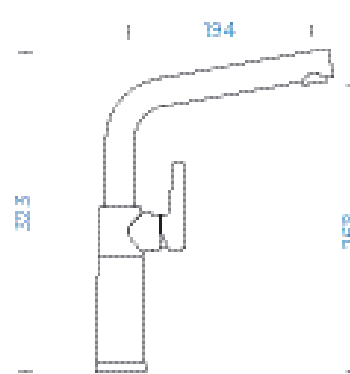

TECHNICKÉ INFORMACE

PDF/DXF: www.schockcz.cz/sc540

Servisní videa: www.schockcz.cz/easy-sc540

Upozornění: Baterie je primárně určena pro umístění ovládací páky vpravo. Všechny uvedené ceny jsou včetně 21% DPH