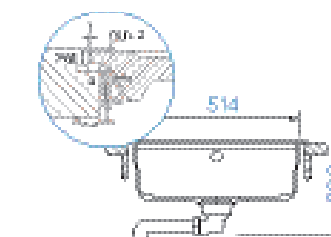

TECHNICKÉ INFORMACE

PDF/DXF: www.schockcz.cz/MONN100

VOLITELNÉ PŘÍSLUŠENSTVÍ (VÍCE INFORMACÍ NA STR 184 - 194)

Viditelné části v mědi	629313COP	1100,-
Viditelné části v EDM	629313EDM	690,-
Viditelné části v Gunmetal	629313GUM	1100,-
Skleněná krájecí deska	629015/N	790,-
Miska	629017	1480,-
Comfotouch	629830	7790,-
LED světlo, pro dřez vpravo/odkap vlevo	629024/R	6190,-
Vytvoření otvorů	629004	330,-
ProCare Set	629099	490,-
Easy Care Set	629018	550,-
Easy Care Zesvětlovač	629019	290,-

Upozornění: Spodní uložení do 60 cm skříňky vyžaduje dodatečné montážní práce. Všechny uvedené ceny jsou včetně 21% DPH