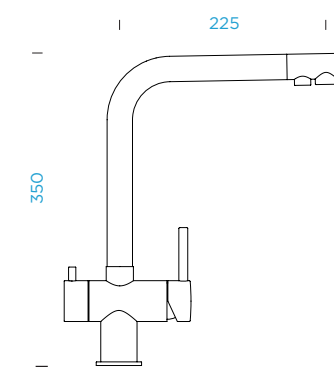

TECHNICKÉ INFORMACE

PDF/DXF: www.schockcz.cz/vitus

Servisní videa: www.schockcz.cz/easy-vitus

Všechny uvedené ceny jsou včetně 21% DPH