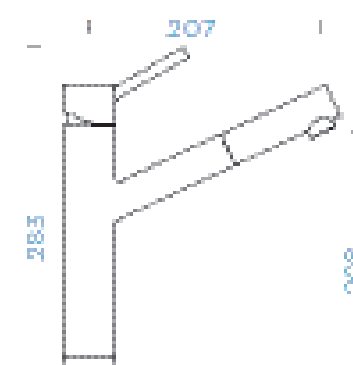

TECHNICKÉ INFORMACE

PDF/DXF: www.schockcz.cz/altos

Servisní videa: www.schockcz.cz/easy-altos