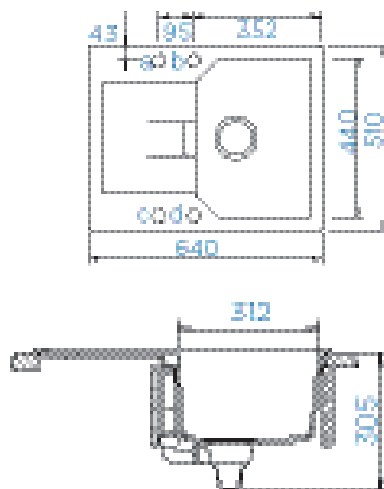

TECHNICKÉ INFORMACE

PDF/DXF: www.schockcz.cz/MAND100XS

Excentrické ovládání odtoku: 450,- při objednání jako součást dřezu (jinak dle ceníku ND)