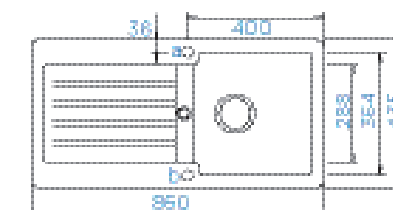

TECHNICKÉ INFORMACE

PDF/DXF: www.schockcz.cz/TYPD100S