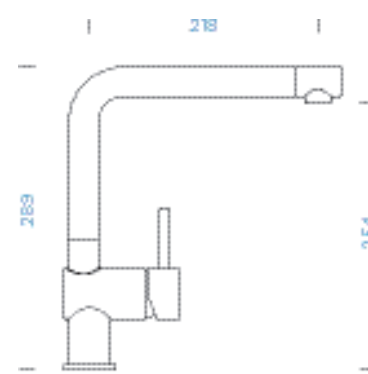

TECHNICKÉ INFORMACE

PDF/DXF: www.schockcz.cz/pia

Servisní videa: www.schockcz.cz/easy-pia

Všechny uvedené ceny jsou včetně 21% DPH

SCHOCK PIA

s vytahovací koncovkou

PROVEDENÍ

● Chrom	537120 CHR	4690,-

PARAMETRY

Délka připojovacích hadiček: **450 mm**
Úhel otáčení: **140°**
Jedinečná vlastnost: **Zpětná klapka, s vytahovací koncovkou, Barevné varianty lakované**

BASIC LINE

● Onyx	537120 GON	5190,-
● Nero	537120 GNE	5190,-
● Asphalt	537120 GAS	5190,-
● Croma	537120 GCR	5190,-
● Moonstone	537120 GMS	5190,-