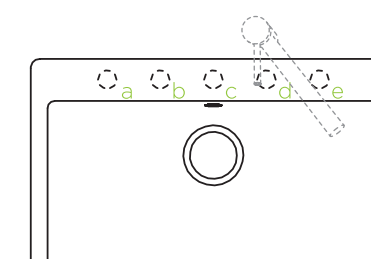

Otvor pro baterii - u mnoha našich modelů vám nabízíme možnost individuálního umístění baterie, otočného ovládání výpusti a dávkovače mycího přípravku na dřež. Abychom mohli splnit vaše představy, potřebujeme správné údaje týkající se umístění otvorů. Konkrétní možnosti u každého modelu ukazují technické výkresy.

Příklad údajů v objednávce: 629004/b, 629004/e