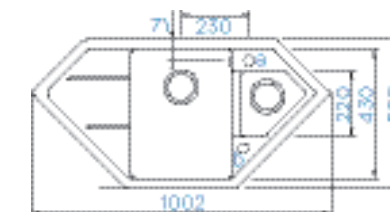

TECHNICKÉ INFORMACE

PDF/DXF: www.schockcz.cz/PRIC150