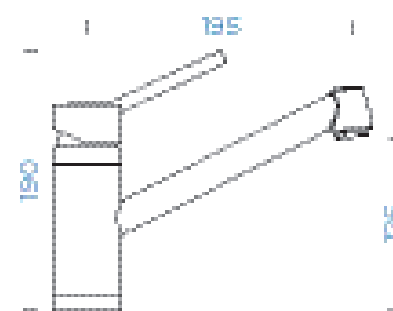

TECHNICKÉ INFORMACE

PDF/DXF: www.schockcz.cz/pila

Servisní videa: www.schockcz.cz/easy-pila

Všechny uvedené ceny jsou včetně 21% DPH

SCHOCK PILA

s vytahovací koncovkou

PROVEDENÍ

● Chrom	541120 CHR	6190,-
● Chrom	541123 CHR NTL	7190,-
● Nízkotlak		

PARAMETRY

Délka připojovacích hadiček: **570 mm**
Úhel otáčení: **130°**
Jedinečná vlastnost: **Zpětná klapka, Možnost přepínání mezi normálním proudem a sprchou, Barevné varianty práškovou metodou**

CLASSIC LINE

● Puro	541120 PUR	7190,-
● Magma	541120 MAG	7190,-
● Carbonium	541120 CAR	7190,-
● Stone	541120 STO	7190,-
● Bronze	541120 BRO	7190,-
● Silverstone	541120 SIL	7190,-
● Magnolia	541120 MGL	7190,-
● Polaris	541120 POL	7190,-