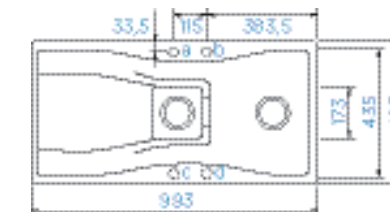

TECHNICKÉ INFORMACE

PDF/DXF: www.schockcz.cz/WATD150