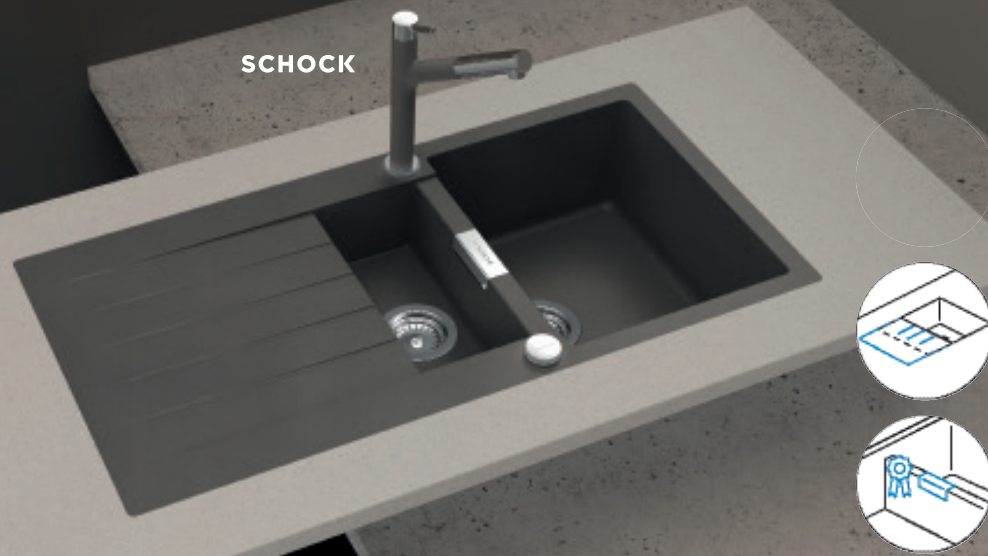

SIGNUS D-150

CLASSIC LINE	DO ROVINY	CENA
● Magma	SIGD150FB MAG	14390,-
● Stone	SIGD150FB STO	14390,-
● Bronze	SIGD150FB BRO	14390,-
● Silverstone	SIGD150FB SIL	14390,-

PARAMETRY

Šířka skříňky: **60 cm**
Hloubka dřezu: **20 cm, 12 cm**
Možnosti uložení: **uložení do roviny**
Výřez pro uložení do roviny:
995 × 495 mm
Orientace dřezu: **oboustranný**

SIGNUS C-150

CLASSIC LINE	DO ROVINY	CENA
● Magma	SIGC150FB MAG	18490,-
● Stone	SIGC150FB STO	18490,-
● Bronze	SIGC150FB BRO	18490,-
● Silverstone	SIGC150FB SIL	18490,-

PARAMETRY

Šířka skříňky: **90 × 90 cm**
Hloubka dřezu: **21 cm, 12 cm**
Možnosti uložení: **uložení do roviny**
Výřez pro uložení do roviny: **Dle dxf dat**
Orientace dřezu: **dřez vpravo**

PŘÍSLUŠENSTVÍ V CENĚ

Diamantový vrták SB
Light **629095**

Odtokové armatury s
excentricky ovládaným
sítkem/zátkou a sifo-
nem **629373PD**

TECHNICKÉ INFORMACE

PDF/DXF: www.schockcz.cz/SIGD150

VOLITELNÉ PŘÍSLUŠENSTVÍ (VÍCE INFORMACÍ NA STR 184 - 194)

Viditelné části v mědi	629373COP	1600,-
Viditelné části v EDM	629373EDM	990,-
Viditelné části v Gunmetal	629373GUM	1600,-
Skleněná krájecí deska Bílá	629045FB	1600,-
Skleněná krájecí deska, Černá	629046FB	1600,-
Miska	629043	1480,-
Indutherm	629100	6190,-
Drátěný koš	629171	815,-
LED světlo, pro dřez vpravo/odkap vlevo	629024/R	6190,-
LED světlo, pro dřez vlevo/odkap vpravo	629024/L	6190,-
ProCare Set	629099	490,-
Easy Care Set	629018	550,-
Easy Care Zesvětlovač	629019	290,-

PŘÍSLUŠENSTVÍ V CENĚ

Diamantový vrták SB
Light **629095**

Odtokové armatury s
excentricky ovládaným
sítkem/zátkou a sifo-
nem **629305PD**

TECHNICKÉ INFORMACE

PDF/DXF: www.schockcz.cz/SIGC150

VOLITELNÉ PŘÍSLUŠENSTVÍ (VÍCE INFORMACÍ NA STR 184 - 194)

Viditelné části v mědi	629305COP	1600,-
Viditelné části v EDM	629305EDM	990,-
Viditelné části v Gunmetal	629305GUM	1100,-
Univerzální skleněná krájecí deska	629036	1100,-
Miska	629109	1480,-
Drátěný koš	629171	815,-
Comfotouch	629830	7790,-
LED světlo, pro dřez vpravo/odkap vlevo	629024/R	6190,-
Vytvoření otvorů	629004	330,-
ProCare Set	629099	490,-
Easy Care Set	629018	550,-

Všechny uvedené ceny jsou včetně 21% DPH