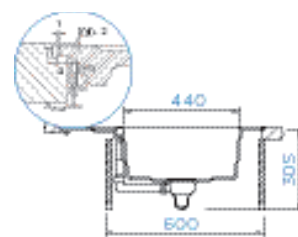

TECHNICKÉ INFORMACE

PDF/DXF: www.schockcz.cz/MOND100XS