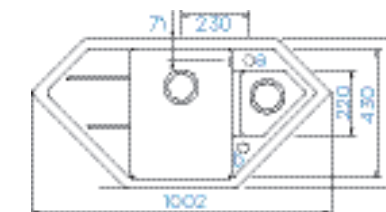

TECHNICKÉ INFORMACE

PDF/DXF: www.schockcz.cz/SIGC150