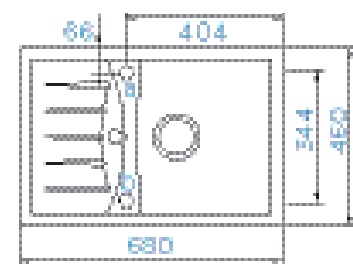

TECHNICKÉ INFORMACE

PDF/DXF: www.schockcz.cz/GEND100S