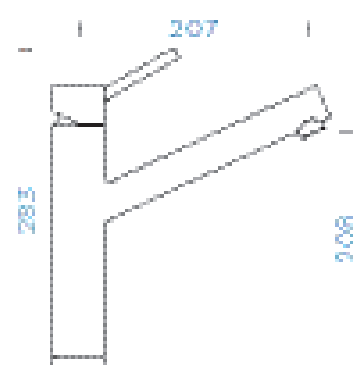

TECHNICKÉ INFORMACE

PDF/DXF: www.schockcz.cz/altos

Servisní videa: www.schockcz.cz/easy-altos