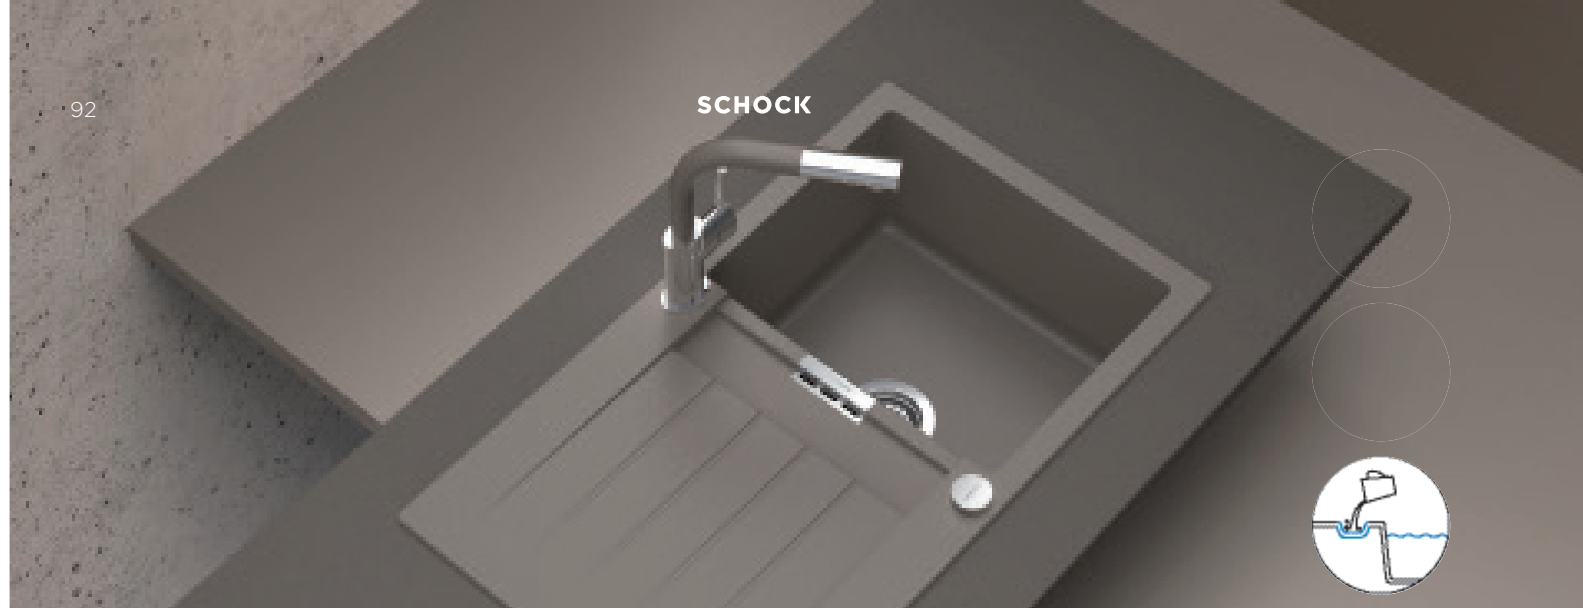

PRIMUS D-100

BASIC LINE	HORNÍ	CENA	SPODNÍ	CENA	PARAMETRY
● Onyx	PRID100A GON	7490,-	PRID100U GON	7790,-	Šířka skříňky: 45 cm Hloubka dřezu: 20 cm Možnosti uložení: horní uložení, spodní uložení Výřez pro horní uložení: 840 × 480 mm Výřez pro spodní uložení: 846 × 486 mm Orientace dřezu: oboustranný
● Nero	PRID100A GNE	7490,-	PRID100U GNE	7790,-	
● Asphalt	PRID100A GAS	7490,-	PRID100U GAS	7790,-	
● Croma	PRID100A GCR	7490,-	PRID100U GCR	7790,-	

GOLDEN LINE	HORNÍ	CENA	SPODNÍ	CENA
● Volcan	PRID100A VOL	8190,-	PRID100U VOL	8490,-
● Roca	PRID100A RCA	8190,-	PRID100U RCA	8490,-
● Inca	PRID100A INC	8190,-	PRID100U INC	8490,-
● Alpaca	PRID100A ALP	8190,-	PRID100U ALP	8490,-

PŘÍSLUŠENSTVÍ V CENĚ

Odtokové armatury s manuálně ovládaným sítkem/zátkou a sifonem **629371**

VOLITELNÉ PŘÍSLUŠENSTVÍ (VÍCE INFORMACÍ NA STR 184 - 194)

Skleněná krájecí deska	629036A/U	1100,-
Dřevěné prkénko	629044	1090,-
Drátěný koš	629171	815,-
Comfotouch	629830	7790,-
LED světlo, pro dřez vpravo/odkap vlevo	629024/R	6190,-
LED světlo, pro dřez vlevo/odkap vpravo	629024/L	6190,-
Vytvoření otvorů	629004	330,-
Diamantový vrták SB Light	629095	200,-
ProCare Set	629099	490,-

Excentrické ovládání odtoku: 450,- při objednání jako součást dřezu (jinak dle ceníku ND).

TECHNICKÉ INFORMACE

PDF/DXF: www.schockcz.cz/PRID100