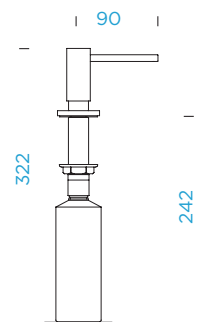

TECHNICKÉ INFORMACE

PDF/DXF: www.schockcz.cz/sani