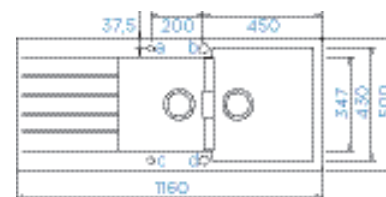

TECHNICKÉ INFORMACE

PDF/DXF: www.schockcz.cz/SIGD200