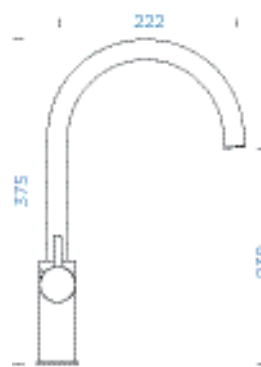

TECHNICKÉ INFORMACE

PDF/DXF: www.schockcz.cz/hekate

Servisní videa: www.schockcz.cz/easy-hekate