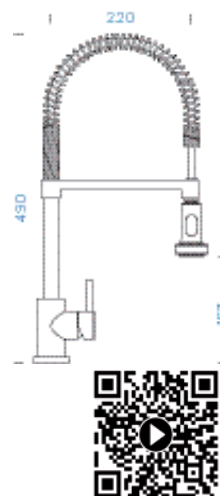

PARAMETRY

Délka připojovacích hadiček: **400 mm**

Úhel otáčení: **360°**

Jedinečná vlastnost: **Zpětná klapka, Možnost přepínání mezi normálním proudem a sprchou**

TECHNICKÉ INFORMACE

PDF/DXF: www.schockcz.cz/karpo