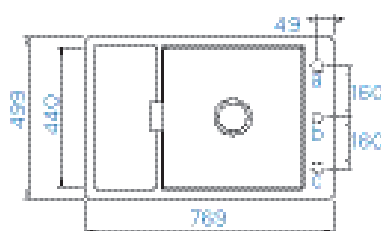

TECHNICKÉ INFORMACE

PDF/DXF: www.schockcz.cz/MOND100XS