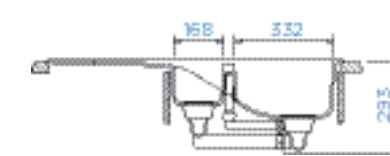

TECHNICKÉ INFORMACE

PDF/DXF: www.schockcz.cz/WATD150