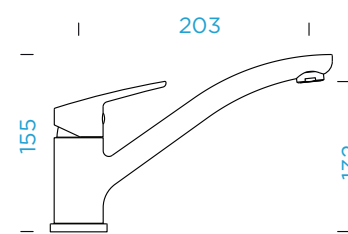

TECHNICKÉ INFORMACE

PDF/DXF: www.schockcz.cz/daja

Servisní videa: www.schockcz.cz/easy-daja

Všechny uvedené ceny jsou včetně 21% DPH