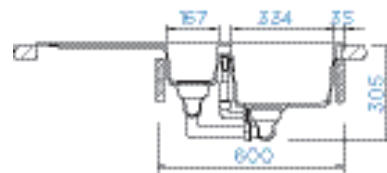

Excentrické ovládání odtoku: 450,- při objednání jako součást dřezu (jinak dle ceníku ND).

TECHNICKÉ INFORMACE

PDF/DXF: www.schockcz.cz/MAND150L

MANHATTAN R-100

BASIC LINE	HORNÍ	CENA	SPODNÍ	CENA	PARAMETRY
● Onyx	MANR100A GON	5890,-	MANR100U GON	6190,-	Šířka skříňky: 45 cm Hloubka dřezu: 20 cm Možnosti uložení: horní uložení, spodní uložení Výřez pro horní uložení: Dle dx f dat Výřez pro spodní uložení: Dle dx f dat Orientace dřezu: pevně daná
● Nero	MANR100A GNE	5890,-	MANR100U GNE	6190,-	
● Asphalt	MANR100A GAS	5890,-	MANR100U GAS	6190,-	
● Croma	MANR100A GCR	5890,-	MANR100U GCR	6190,-	