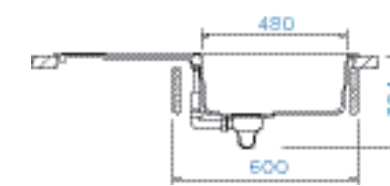

TECHNICKÉ INFORMACE

PDF/DXF: www.schockcz.cz/MOND100L

Upozornění: Při použití dvou otvorů umístěných vedle sebe je nutná skříňka velikosti 80 cm.
Všechny uvedené ceny jsou včetně 21% DPH