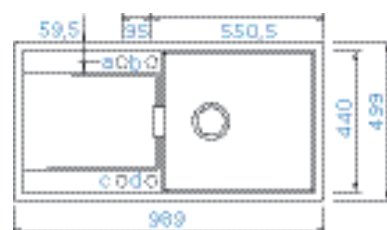

TECHNICKÉ INFORMACE

PDF/DXF: www.schockcz.cz/MOND100L

VOLITELNÉ PŘÍSLUŠENSTVÍ (VÍCE INFORMACÍ NA STR 184 - 194)

Viditelné části v mědi	629385COP	1100,-
Viditelné části v EDM	629385EDM	690,-
Viditelné části v Gunmetal	629385GUM	1100,-
Skleněná krájecí deska, Černá	629050	1600,-
Skleněná krájecí deska, Bílá	629059	1600,-
Comfotouch	629830	7790,-
LED světlo, pro dřez vpravo/odkap vlevo	629024/R	6190,-
LED světlo, pro dřez vlevo/odkap vpravo	629024/L	6190,-
Vytvoření otvorů	629004	330,-
ProCare Set	629099	490,-
Easy Care Set	629018	550,-

Upozornění: Při použití dvou otvorů umístěných vedle sebe je nutná skříňka velikosti 80 cm.

PŘÍSLUŠENSTVÍ V CENĚ

Diamantový vrták SB
Light **629095**

Odtokové armatury s
excentricky ovládaným
sítkem/zátkou a sifo-
nem **629313PD**