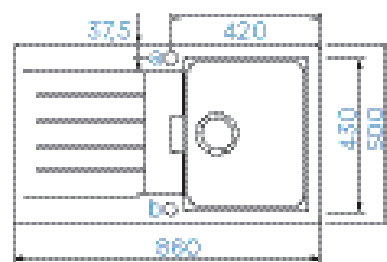

TECHNICKÉ INFORMACE

PDF/DXF: www.schockcz.cz/PRID100