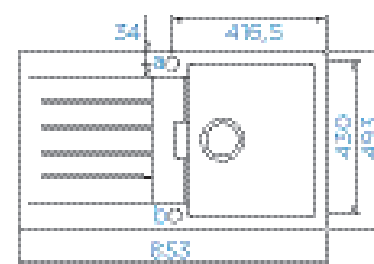

TECHNICKÉ INFORMACE

PDF/DXF: www.schockcz.cz/SIGD100

VOLITELNÉ PŘÍSLUŠENSTVÍ (VÍCE INFORMACÍ NA STR 184 - 194)

Viditelné části v mědi	629371COP	1100,-
Viditelné části v EDM	629371EDM	690,-
Viditelné části v Gunmetal	629371GUM	1100,-
Drátěný koš	629171	815,-
Indutherm	629100	6190,-
Comfotouch	629830	7790,-
LED světlo, pro dřez vpravo/odkap vlevo	629024/R	6190,-
LED světlo, pro dřez vlevo/odkap vpravo	629024/L	6190,-
ProCare Set	629099	490,-
Easy Care Set	629018	550,-
Easy Care Zesvětlovač	629019	290,-
Wastecap	628152	230,-
Mazací houbička	629023	120,-

PŘÍSLUŠENSTVÍ V CENĚ

Diamantový vrták SB
Light **629095**

Odtokové armatury s
excentricky ovládaným
sítkem/zátkou a sifo-
nem **629371PD**