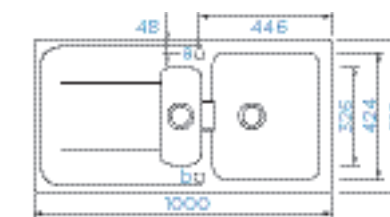

TECHNICKÉ INFORMACE

PDF/DXF: www.schockcz.cz/WEMD150

Upozornění: Dřevěná krájecí deska je vhodná pro dřezy s horním uložením. Použití vybraných typů drtičů možné pouze s adaptérem
Všechny uvedené ceny jsou včetně 21% DPH