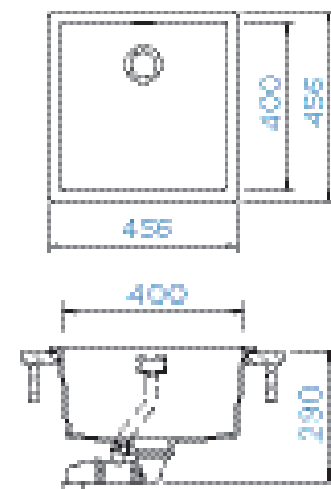

TECHNICKÉ INFORMACE

PDF/DXF: www.schockcz.cz/GREN100