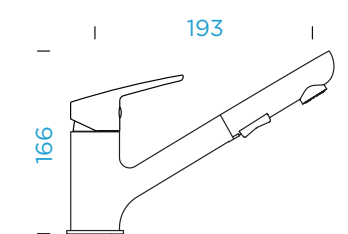

TECHNICKÉ INFORMACE

PDF/DXF: www.schockcz.cz/daja

Servisní videa: www.schockcz.cz/easy-daja

Všechny uvedené ceny jsou včetně 21% DPH