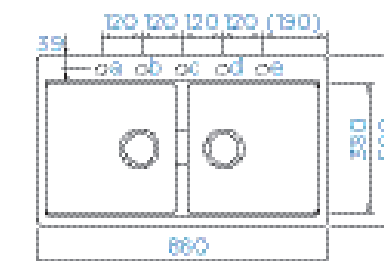

TECHNICKÉ INFORMACE

PDF/DXF: www.schockcz.cz/HONN200