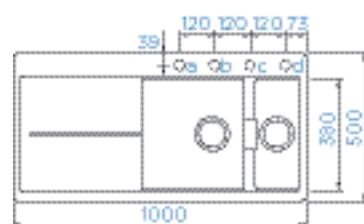

TECHNICKÉ INFORMACE

PDF/DXF: www.schockcz.cz/HOND150