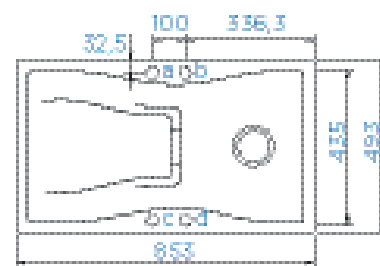

TECHNICKÉ INFORMACE

PDF/DXF: www.schockcz.cz/WATD100