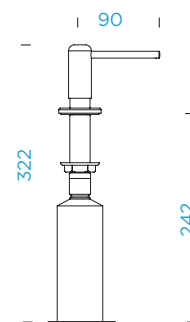

TECHNICKÉ INFORMACE

PDF/DXF: www.schockcz.cz/puck