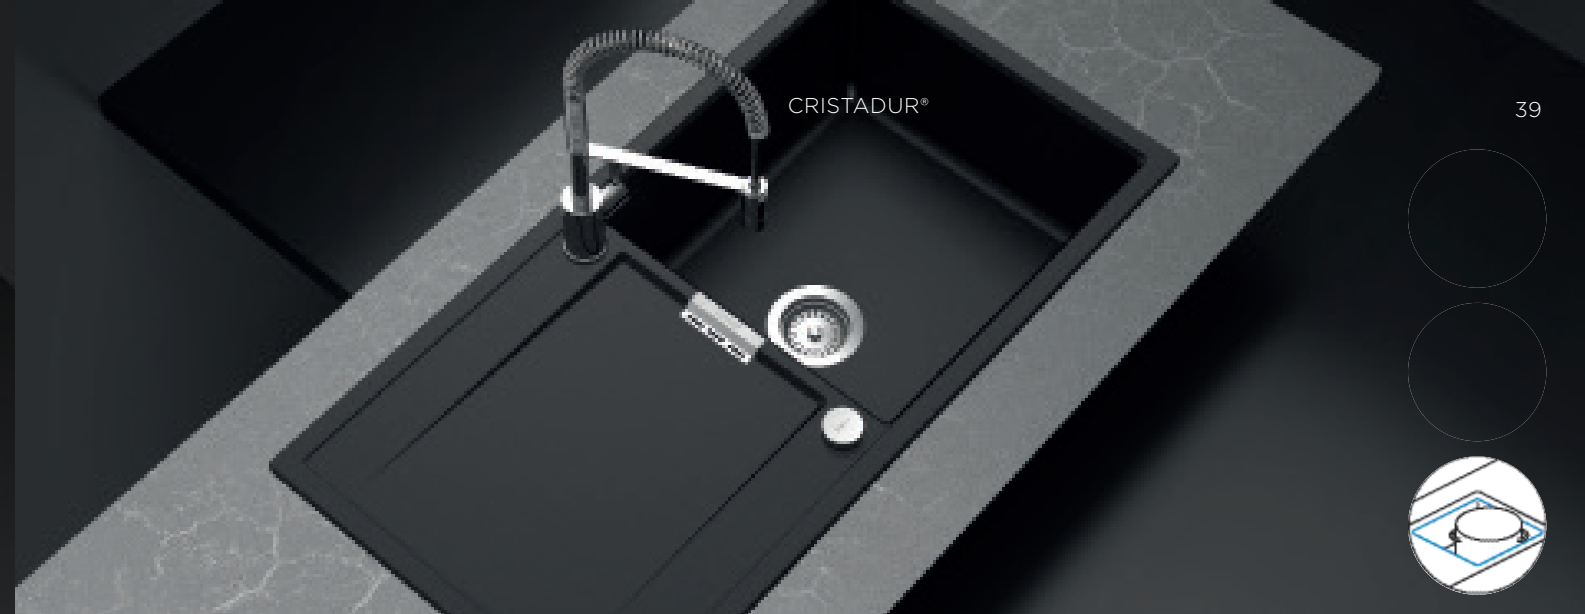

MONO D-100L

CLASSIC LINE	HORNÍ	CENA	SPODNÍ	CENA	PARAMETRY
● Puro	MOND100LA PUR	10890,-	MOND100LU PUR	11190,-	Šířka skříňky: 60 cm Hloubka dřezu: 20 cm Možnosti uložení: horní uložení, spodní uložení Výřez pro horní uložení: 980 × 490 mm Výřez pro spodní uložení: 984 × 494 mm Orientace dřezu: oboustranný Model se dodává i v provedení pro uložení do roviny (str. 68)
● Magma	MOND100LA MAG	10890,-	MOND100LU MAG	11190,-	
● Carbonium	MOND100LA CAR	10890,-	MOND100LU CAR	11190,-	
● Stone	MOND100LA STO	10890,-	MOND100LU STO	11190,-	
● Bronze	MOND100LA BRO	10890,-	MOND100LU BRO	11190,-	
● Silverstone	MOND100LA SIL	10890,-	MOND100LU SIL	11190,-	
● Magnolia	MOND100LA MGL	10890,-	MOND100LU MGL	11190,-	
● Polaris	MOND100LA POL	10890,-	MOND100LU POL	11190,-	
● Rouge	MOND100LA ROU	12090,-	MOND100LU ROU	12390,-	

PŘÍSLUŠENSTVÍ V CENĚ

Diamantový vrták SB
Light **629095**

Odtokové armatury s
excentricky ovládaným
sítkem/zátkou a sifo-
nem **629385PD**

VOLITELNÉ PŘÍSLUŠENSTVÍ (VÍCE INFORMACÍ NA STR 184 - 194)

Viditelné části v mědi	629385COP	1100,-
Viditelné části v EDM	629385EDM	690,-
Viditelné části v Gunmetal	629385GUM	1100,-
Skleněná krájecí deska, Černá	629050	1600,-
Skleněná krájecí deska, Bílá	629059	1600,-
Comfotouch	629830	7790,-
LED světlo, pro dřez vpravo/odkap vlevo	629024/R	6190,-
LED světlo, pro dřez vlevo/odkap vpravo	629024/L	6190,-
Vytvoření otvorů	629004	330,-
ProCare Set	629099	490,-

TECHNICKÉ INFORMACE

PDF/DXF: www.schockcz.cz/MOND100L

Upozornění: Při použití dvou otvorů umístěných vedle sebe je nutná skříňka velikosti 80 cm.
Všechny uvedené ceny jsou včetně 21% DPH