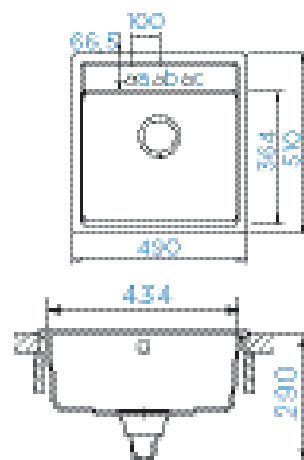

TECHNICKÉ INFORMACE

PDF/DXF: www.schockcz.cz/NEMN100S