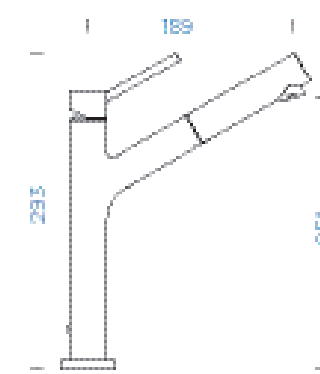

TECHNICKÉ INFORMACE

PDF/DXF: www.schockcz.cz/dion

Servisní videa: www.schockcz.cz/easy-dion

Všechny uvedené ceny jsou včetně 21% DPH