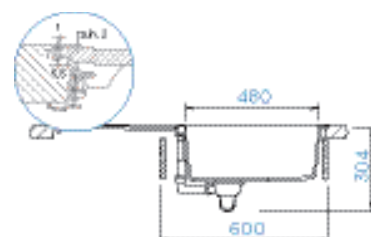

TECHNICKÉ INFORMACE

PDF/DXF: www.schockcz.cz/MOND100L

VOLITELNÉ PŘÍSLUŠENSTVÍ (VÍCE INFORMACÍ NA STR 184 - 194)

Viditelné části v mědi	629385COP	1100,-
Viditelné části v EDM	629385EDM	690,-
Viditelné části v Gunmetal	629385GUM	1100,-
Skleněná krájecí deska, Černá	629050	1600,-
Skleněná krájecí deska, Bílá	629059	1600,-
Comfotouch	629830	7790,-
LED světlo, pro dřez vpravo/odkap vlevo	629024/R	6190,-
LED světlo, pro dřez vlevo/odkap vpravo	629024/L	6190,-
Vytvoření otvorů	629004	330,-
ProCare Set	629099	490,-
Easy Care Set	629018	550,-

Upozornění: Při použití dvou otvorů umístěných vedle sebe je nutná skříňka velikosti 80 cm.

PŘÍSLUŠENSTVÍ V CENĚ

Diamantový vrták SB
Light **629095**

Odtokové armatury s
excentricky ovládaným
sítkem/zátkou a sifo-
nem **629313PD**