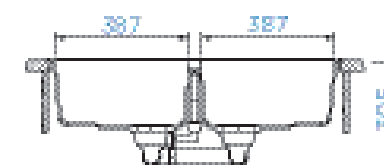

TECHNICKÉ INFORMACE

PDF/DXF: www.schockcz.cz/HONN200