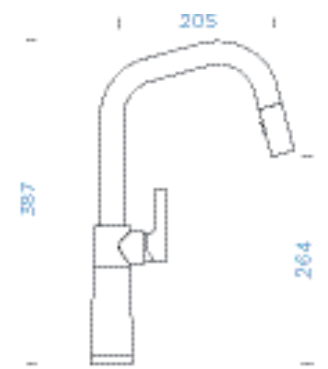

TECHNICKÉ INFORMACE

PDF/DXF: www.schockcz.cz/sc530

Servisní videa: www.schockcz.cz/easy-sc530

Upozornění: Baterie je primárně určena pro umístění ovládací páky vpravo. Všechny uvedené ceny jsou včetně 21% DPH