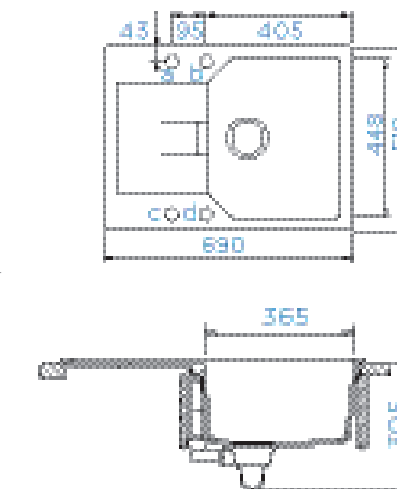

TECHNICKÉ INFORMACE

PDF/DXF: www.schockcz.cz/MAND100S

Excentrické ovládání odtoku: 450,- při objednání jako součást dřezu (jinak dle ceníku ND).
Všechny uvedené ceny jsou včetně 21% DPH