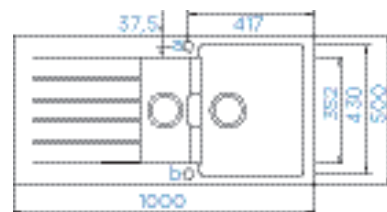

TECHNICKÉ INFORMACE

PDF/DXF: www.schockcz.cz/PRID150