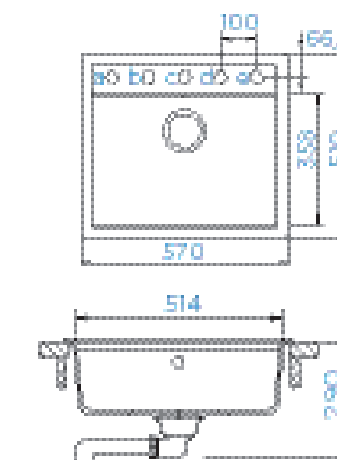

TECHNICKÉ INFORMACE

PDF/DXF: www.schockcz.cz/NEMN100