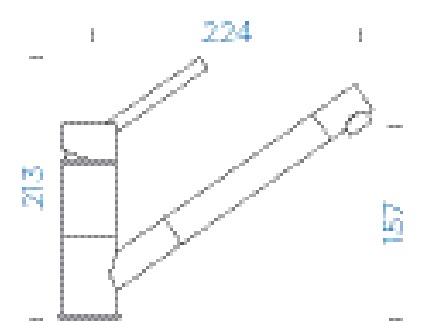

TECHNICKÉ INFORMACE

PDF/DXF: www.schockcz.cz/sc50

Servisní videa: www.schockcz.cz/easy-sc50

Upozornění: Baterie je primárně určena pro umístění ovládací páky vpravo. Všechny uvedené ceny jsou včetně 21% DPH