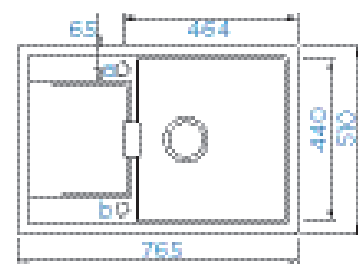

TECHNICKÉ INFORMACE

PDF/DXF: www.schockcz.cz/MOND100

MONO D-100L

CLASSIC LINE	HORNÍ	CENA	SPODNÍ	CENA	PARAMETRY
● Puro	MOND100LA PUR	10890,-	MOND100LU PUR	11190,-	Šířka skříňky: 60 cm Hloubka dřezu: 20 cm Možnosti uložení: horní uložení, spodní uložení Výřez pro horní uložení: 980 × 490 mm Výřez pro spodní uložení: 984 × 494 mm Orientace dřezu: oboustranný Model se dodává i v provedení pro uložení do roviny (str. 68)
● Magma	MOND100LA MAG	10890,-	MOND100LU MAG	11190,-	
● Carbonium	MOND100LA CAR	10890,-	MOND100LU CAR	11190,-	
● Stone	MOND100LA STO	10890,-	MOND100LU STO	11190,-	
● Bronze	MOND100LA BRO	10890,-	MOND100LU BRO	11190,-	
● Silverstone	MOND100LA SIL	10890,-	MOND100LU SIL	11190,-	
● Magnolia	MOND100LA MGL	10890,-	MOND100LU MGL	11190,-	
● Polaris	MOND100LA POL	10890,-	MOND100LU POL	11190,-	
● Rouge	MOND100LA ROU	12090,-	MOND100LU ROU	12390,-	

PŘÍSLUŠENSTVÍ V CENĚ

Diamantový vrták SB
Light **629095**

Odtokové armatury s
excentricky ovládaným
sítkem/zátkou a sifo-
nem **629385PD**

VOLITELNÉ PŘÍSLUŠENSTVÍ (VÍCE INFORMACÍ NA STR 184 - 194)

Viditelné části v mědi	629385COP	1100,-
Viditelné části v EDM	629385EDM	690,-
Viditelné části v Gunmetal	629385GUM	1100,-
Skleněná krájecí deska, Černá	629050	1600,-
Skleněná krájecí deska, Bílá	629059	1600,-
Comfotouch	629830	7790,-
LED světlo, pro dřez vpravo/odkap vlevo	629024/R	6190,-
LED světlo, pro dřez vlevo/odkap vpravo	629024/L	6190,-
Vytvoření otvorů	629004	330,-
ProCare Set	629099	490,-