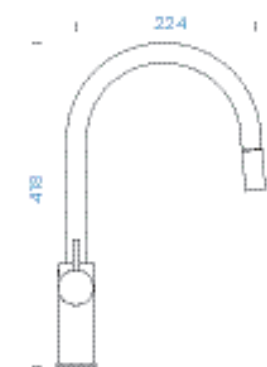

TECHNICKÉ INFORMACE

PDF/DXF: www.schockcz.cz/hekate

Servisní videa: www.schockcz.cz/easy-hekate