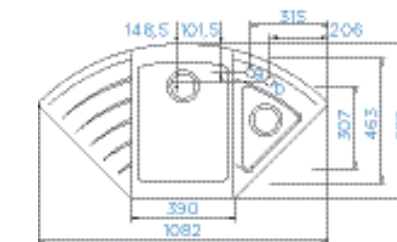

TECHNICKÉ INFORMACE

PDF/DXF: www.schockcz.cz/LOTTC150

VOLITELNÉ PŘÍSLUŠENSTVÍ (VÍCE INFORMACÍ NA STR 184 - 194)

Viditelné části v mědi	629349COP	1600,-
Viditelné části v EDM	629349EDM	690,-
Viditelné části v Gunmetal	629349GUM	1100,-
Miska	629057	1480,-
Drátěný koš	629196	815,-
Comfotouch	629830	7790,-
LED světlo, pro dřez vpravo/odkap vlevo	629024/R	6190,-
Vytvoření otvorů	629004	330,-
ProCare Set	629099	490,-
Easy Care Set	629018	550,-
Easy Care Zesvětlovač	629019	290,-

Všechny uvedené ceny jsou včetně 21% DPH