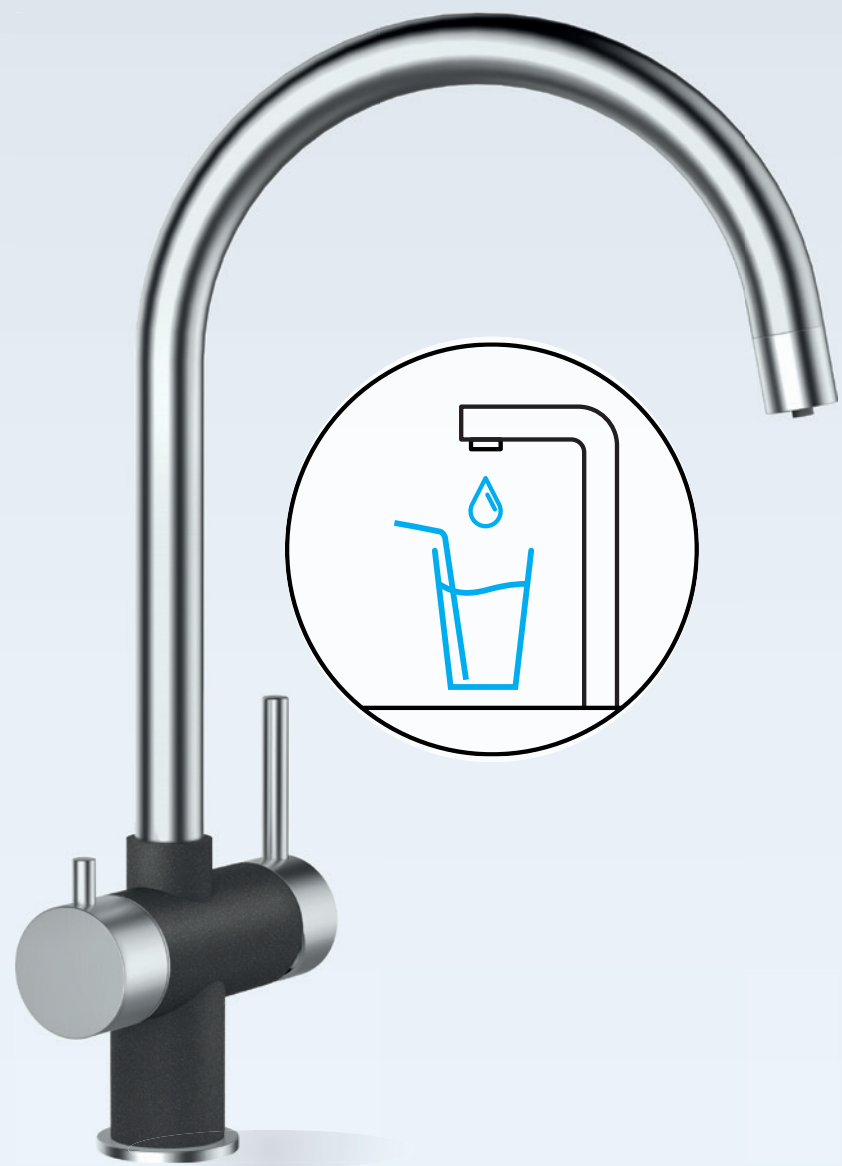

DVĚ FUNKCE PRO PITNOU A UŽITKOVOU VODU

Dvoucestná baterie pro pitnou a užitkovou vodu. Tato baterie, která je k dostání v kartáčované, boduje svojí odolností, proti korozi a snadným čištěním. Díky kombinaci s barevným tělem je k dispozici ve vybraných barvách CRISTALITE® a lze ji barevně sladit se dřezem. Její vysoké, zaoblené ramínko usnadňuje plnění váz či velkých hrnců. Trhák: díky zvláštní výusti získáte přefiltrovanou vodu.