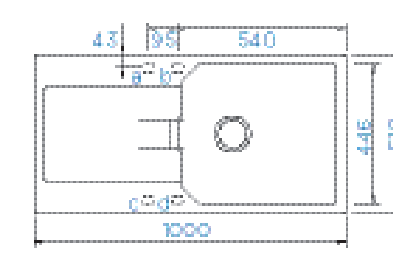

TECHNICKÉ INFORMACE

PDF/DXF: www.schockcz.cz/MAND100L