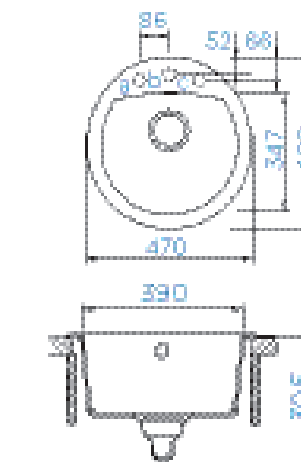

TECHNICKÉ INFORMACE

PDF/DXF: www.schockcz.cz/MANR100