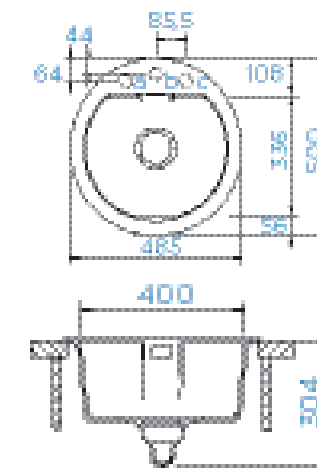

TECHNICKÉ INFORMACE

PDF/DXF: www.schockcz.cz/MONR100

Všechny uvedené ceny jsou včetně 21% DPH