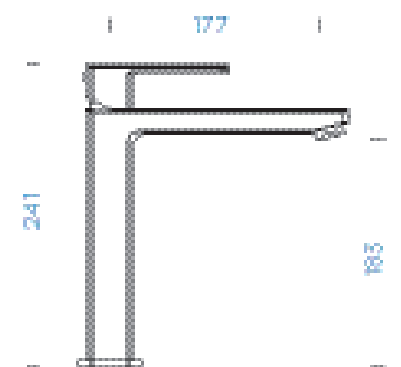

TECHNICKÉ INFORMACE

PDF/DXF: www.schockcz.cz/neilos

Servisní videa: www.schockcz.cz/easy-neilos