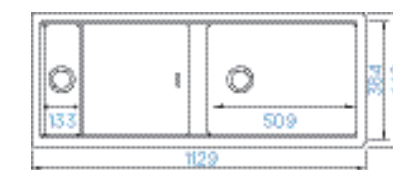

TECHNICKÉ INFORMACE

PDF/DXF: www.schockcz.cz/PRPD150