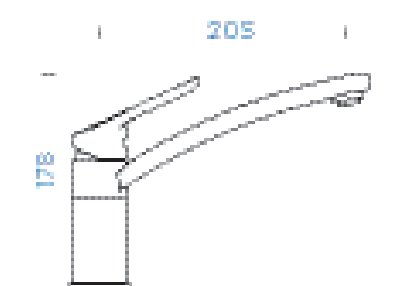

TECHNICKÉ INFORMACE

PDF/DXF: www.schockcz.cz/sc90

Servisní videa: www.schockcz.cz/easy-sc90

Všechny uvedené ceny jsou včetně 21% DPH