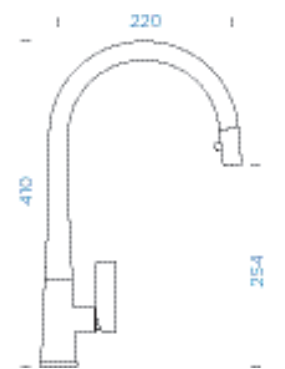

TECHNICKÉ INFORMACE

PDF/DXF: www.schockcz.cz/gota

Servisní videa: www.schockcz.cz/easy-gota

Všechny uvedené ceny jsou včetně 21% DPH