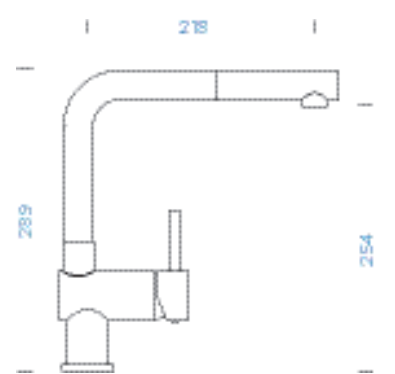

TECHNICKÉ INFORMACE

PDF/DXF: www.schockcz.cz/pia

Servisní videa: www.schockcz.cz/easy-pia

Všechny uvedené ceny jsou včetně 21% DPH