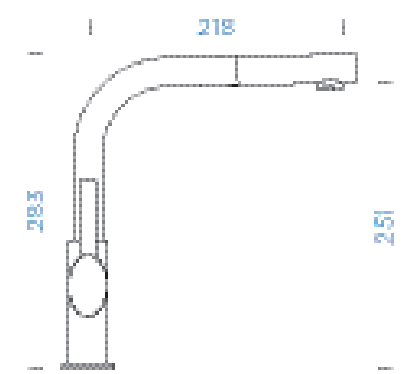

TECHNICKÉ INFORMACE

PDF/DXF: www.schockcz.cz/nimbus

Servisní videa: www.schockcz.cz/easy-nimbus

Upozornění: Baterie je primárně určena pro umístění ovládací páky vpravo. Všechny uvedené ceny jsou včetně 21% DPH