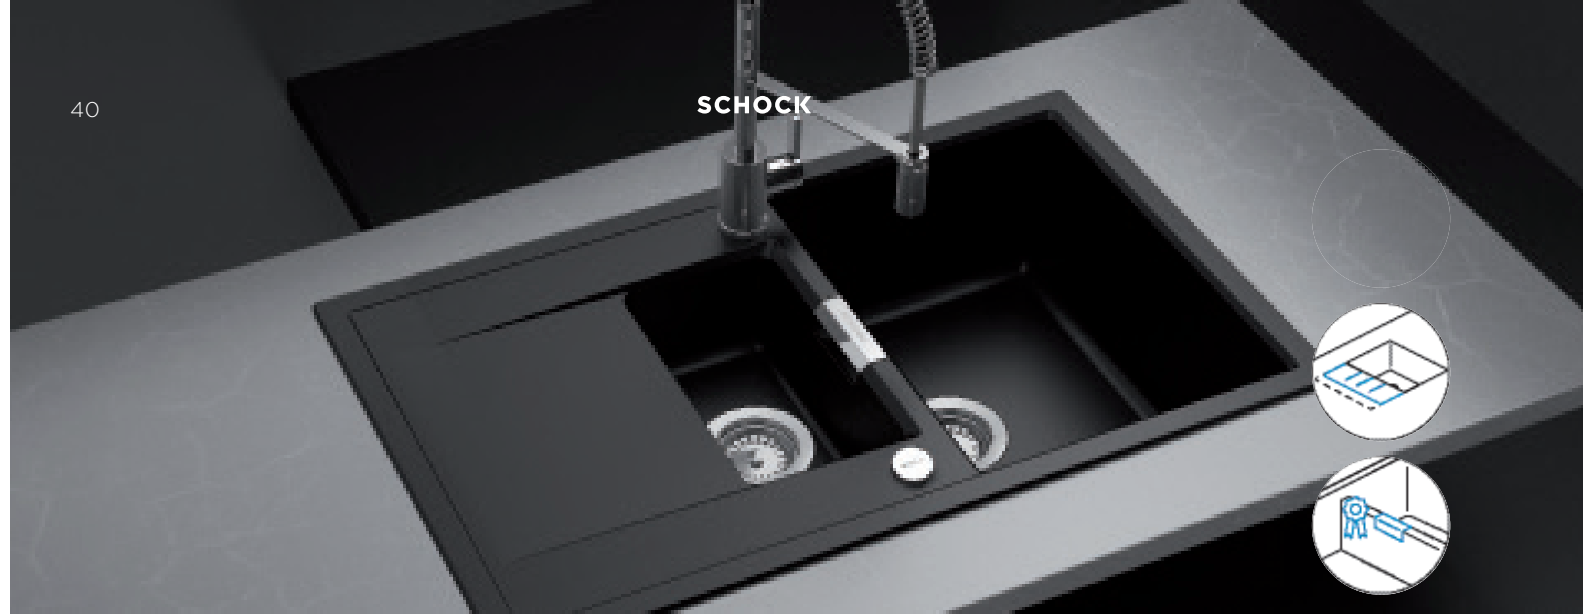

TECHNICKÉ INFORMACE

PDF/DXF: www.schockcz.cz/MOND100L

Upozornění: Při použití dvou otvorů umístěných vedle sebe je nutná skříňka velikosti 80 cm.
Všechny uvedené ceny jsou včetně 21% DPH

MONO D-150

CLASSIC LINE	HORNÍ	CENA	SPODNÍ	CENA	PARAMETRY
● Puro	MOND150A PUR	10090,-	MOND150U PUR	10390,-	Šířka skříňky: 60 cm Hloubka dřezu: 20 cm, 12 cm Možnosti uložení: horní uložení, spodní uložení Výřez pro spodní uložení: 844 × 494 mm Modulové uložení mm Výřez pro horní uložení: 840 × 490 mm Orientace dřezu: oboustranný
● Magma	MOND150A MAG	10090,-	MOND150U MAG	10390,-	
● Carbonium	MOND150A CAR	10090,-	MOND150U CAR	10390,-	
● Stone	MOND150A STO	10090,-	MOND150U STO	10390,-	
● Bronze	MOND150A BRO	10090,-	MOND150U BRO	10390,-	
● Silverstone	MOND150A SIL	10090,-	MOND150U SIL	10390,-	
● Magnolia	MOND150A MGL	10090,-	MOND150U MGL	10390,-	
● Polaris	MOND150A POL	10090,-	MOND150U POL	10390,-	
● Rouge	MOND150A ROU	11290,-	MOND150U ROU	11590,-	