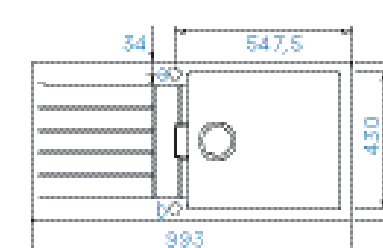

TECHNICKÉ INFORMACE

PDF/DXF: www.schockcz.cz/SIGD100L

VOLITELNÉ PŘÍSLUŠENSTVÍ (VÍCE INFORMACÍ NA STR 184 - 194)

Viditelné části v mědi	629371COP	1100,-
Viditelné části v EDM	629371EDM	690,-
Viditelné části v Gunmetal	629371GUM	1100,-
Indutherm	629100	6190,-
Drátěný koš	629171	815,-
Comfotouch	629830	7790,-
LED světlo, pro dřez vpravo/odkap vlevo	629024/R	6190,-
LED světlo, pro dřez vlevo/odkap vpravo	629024/L	6190,-
ProCare Set	629099	490,-
Easy Care Set	629018	550,-
Easy Care Zesvětlovač	629019	290,-

Všechny uvedené ceny jsou včetně 21% DPH