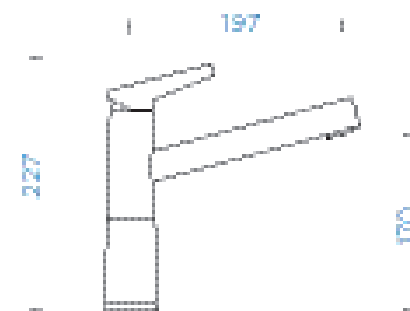

TECHNICKÉ INFORMACE

PDF/DXF: www.schockcz.cz/sc510

Servisní videa: www.schockcz.cz/easy-sc510

Všechny uvedené ceny jsou včetně 21% DPH