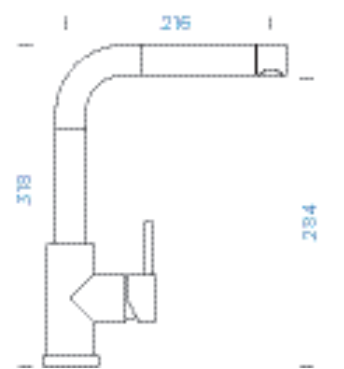

TECHNICKÉ INFORMACE

PDF/DXF: www.schockcz.cz/sc300

Servisní videa: www.schockcz.cz/easy-sc300

Upozornění: Baterie je primárně určena pro umístění ovládací páky vpravo. Všechny uvedené ceny jsou včetně 21% DPH