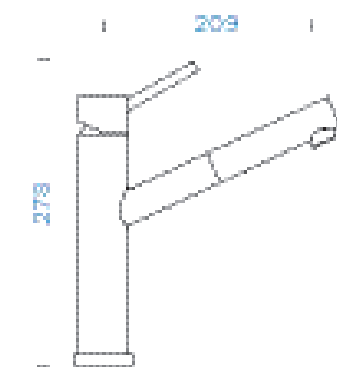

TECHNICKÉ INFORMACE

PDF/DXF: www.schockcz.cz/altosw

Servisní videa: www.schockcz.cz/easy-altosw