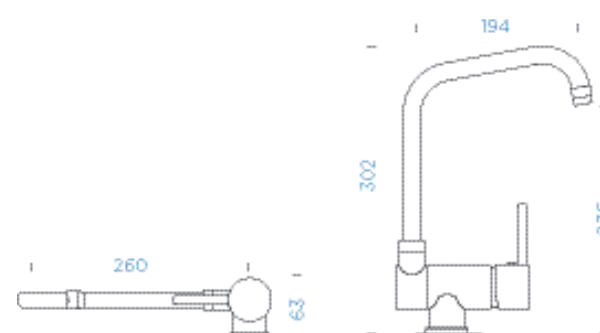

TECHNICKÉ INFORMACE

PDF/DXF: www.schockcz.cz/maia

Servisní videa: www.schockcz.cz/easy-maia

Všechny uvedené ceny jsou včetně 21% DPH