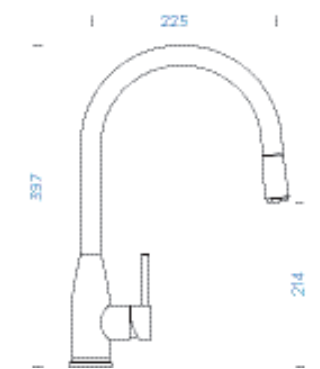

TECHNICKÉ INFORMACE

PDF/DXF: www.schockcz.cz/kavus

Servisní videa: www.schockcz.cz/easy-kavus