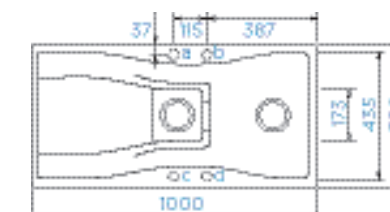

TECHNICKÉ INFORMACE

PDF/DXF: www.schockcz.cz/WATD150