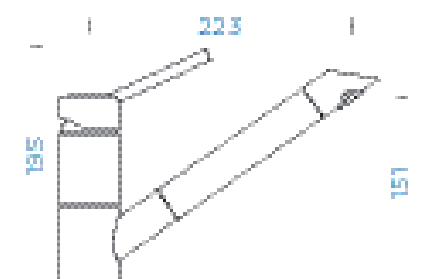

TECHNICKÉ INFORMACE

PDF/DXF: www.schockcz.cz/sc200

Servisní videa: www.schockcz.cz/easy-sc200