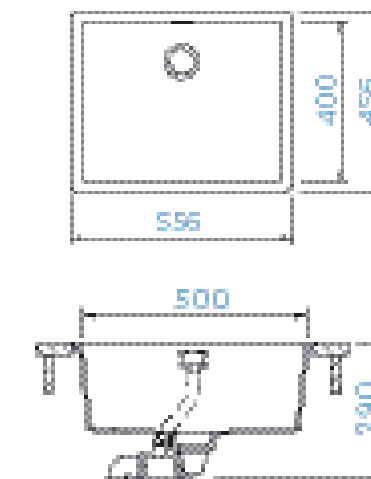

TECHNICKÉ INFORMACE

PDF/DXF: www.schockcz.cz/GREN100L