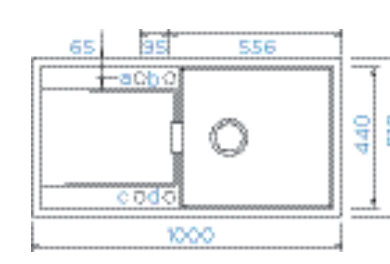

TECHNICKÉ INFORMACE

PDF/DXF: www.schockcz.cz/MOND100L

Upozornění: Při použití dvou otvorů umístěných vedle sebe je nutná skříňka velikosti 80 cm.
Všechny uvedené ceny jsou včetně 21% DPH