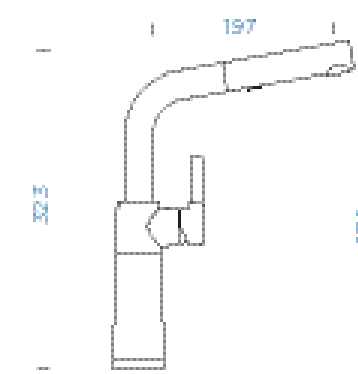

TECHNICKÉ INFORMACE

PDF/DXF: www.schockcz.cz/sc540

Servisní videa: www.schockcz.cz/easy-sc540

Upozornění: Baterie je primárně určena pro umístění ovládací páky vpravo. Všechny uvedené ceny jsou včetně 21% DPH