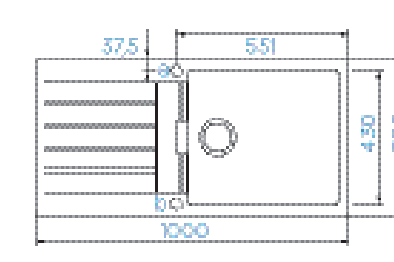

TECHNICKÉ INFORMACE

PDF/DXF: www.schockcz.cz/PRID100L