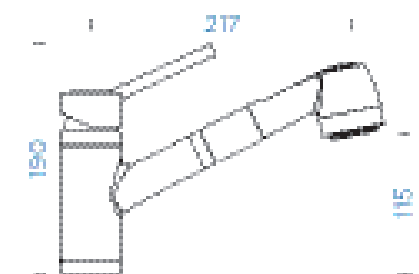

TECHNICKÉ INFORMACE

PDF/DXF: www.schockcz.cz/pila

Servisní videa: www.schockcz.cz/easy-pila

Všechny uvedené ceny jsou včetně 21% DPH