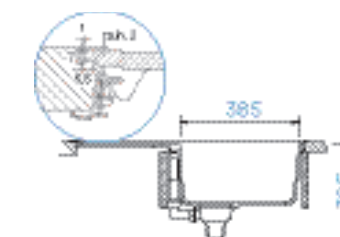

TECHNICKÉ INFORMACE

PDF/DXF: www.schockcz.cz/MOND100