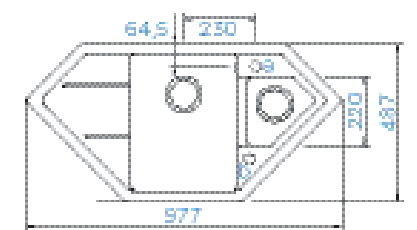

TECHNICKÉ INFORMACE

PDF/DXF: www.schockcz.cz/SIGC150

VOLITELNÉ PŘÍSLUŠENSTVÍ (VÍCE INFORMACÍ NA STR 184 - 194)

Viditelné části v mědi	629305COP	1600,-
Viditelné části v EDM	629305EDM	990,-
Viditelné části v Gunmetal	629305GUM	1100,-
Univerzální skleněná krájecí deska	629036	1100,-
Miska	629109	1480,-
Drátěný koš	629171	815,-
Comfotouch	629830	7790,-
LED světlo, pro dřez vpravo/odkap vlevo	629024/R	6190,-
Vytvoření otvorů	629004	330,-
ProCare Set	629099	490,-
Easy Care Set	629018	550,-

Všechny uvedené ceny jsou včetně 21% DPH