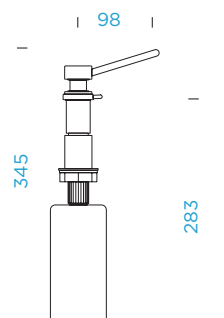

TECHNICKÉ INFORMACE

PDF/DXF: www.schockcz.cz/ladon