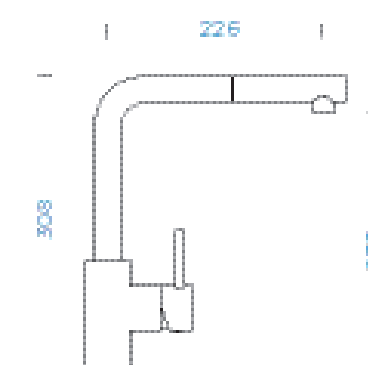

TECHNICKÉ INFORMACE

PDF/DXF: www.schockcz.cz/napos

Servisní videa: www.schockcz.cz/easy-napos

Všechny uvedené ceny jsou včetně 21% DPH