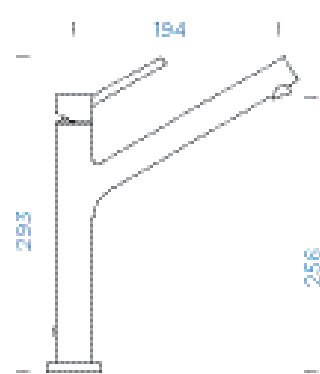

TECHNICKÉ INFORMACE

PDF/DXF: www.schockcz.cz/dion

Servisní videa: www.schockcz.cz/easy-dion

Všechny uvedené ceny jsou včetně 21% DPH