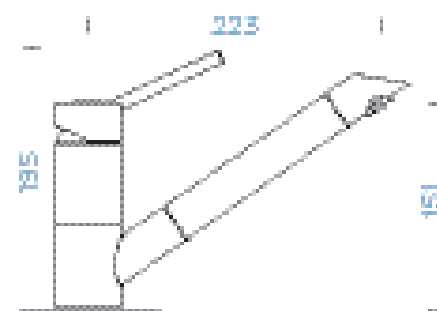

TECHNICKÉ INFORMACE

PDF/DXF: www.schockcz.cz/sc200

Servisní videa: www.schockcz.cz/easy-sc200