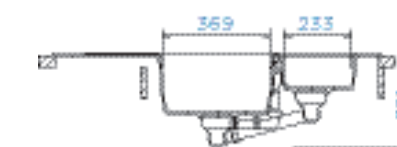

TECHNICKÉ INFORMACE

PDF/DXF: www.schockcz.cz/LOTTC150

VOLITELNÉ PŘÍSLUŠENSTVÍ (VÍCE INFORMACÍ NA STR 184 - 194)

Viditelné části v mědi	629349COP	1600,-
Viditelné části v EDM	629349EDM	690,-
Viditelné části v Gunmetal	629349GUM	1100,-
Miska	629057	1480,-
Drátěný koš	629196	815,-
Comfotouch	629830	7790,-
LED světlo, pro dřez vpravo/odkap vlevo	629024/R	6190,-
Vytvoření otvorů	629004	330,-
ProCare Set	629099	490,-
Easy Care Set	629018	550,-
Easy Care Zesvětlovač	629019	290,-

Všechny uvedené ceny jsou včetně 21% DPH