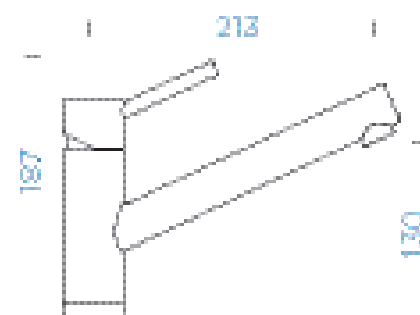

TECHNICKÉ INFORMACE

PDF/DXF: www.schockcz.cz/altoss

Servisní videa: www.schockcz.cz/easy-altoss

Všechny uvedené ceny jsou včetně 21% DPH