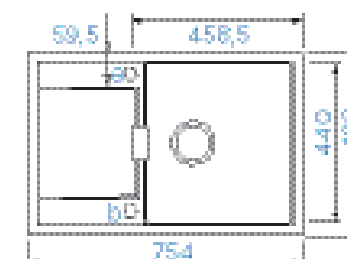

TECHNICKÉ INFORMACE

PDF/DXF: www.schockcz.cz/MOND100