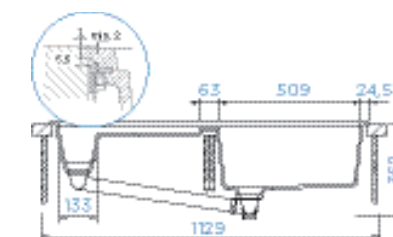

VOLITELNÉ PŘÍSLUŠENSTVÍ (VÍCE INFORMACÍ NA STR 184 - 194)

Plastové kuchyňské prkénko	629135	1100,-
Napařovací miska GN 2/8	629061	590,-
Napařovací miska GN 2/3	629063	1100,-
Multifunkční držák	629136	890,-
Viditelné části v EDM	629620EDM	990,-
Dřevěné prkénko, světlé	629137	1600,-
LED světlo, pro dřez vpravo/odkap vlevo	629024/R	6190,-
LED světlo, pro dřez vlevo/odkap vpravo	629024/L	6190,-
Comfotouch	629830	7790,-
ProCare Set	629099	490,-
Easy Care Set	629018	550,-

Všechny uvedené ceny jsou včetně 21% DPH

Upozornění: použití vybraných typů drtičů možné pouze s adaptérem