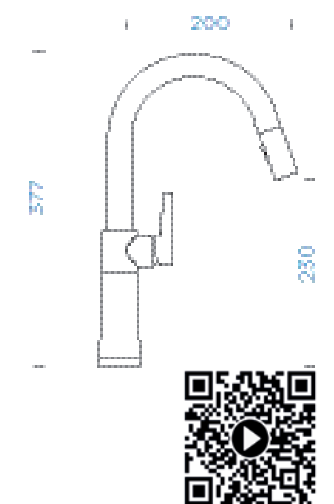

TECHNICKÉ INFORMACE

PDF/DXF: www.schockcz.cz/sc520

Servisní videa: www.schockcz.cz/easy-sc520

Upozornění: Baterie je primárně určena pro umístění ovládací páky vpravo. Všechny uvedené ceny jsou včetně 21% DPH