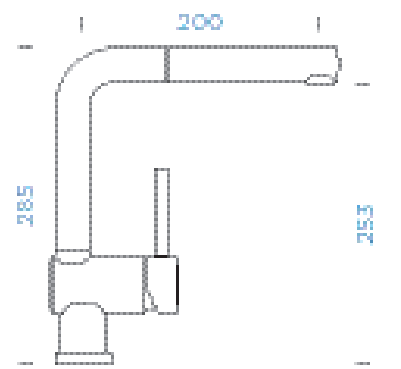

TECHNICKÉ INFORMACE

PDF/DXF: www.schockcz.cz/piega

Servisní videa: www.schockcz.cz/easy-piega

Upozornění: Baterie je primárně určena pro umístění ovládací páky vpravo. Všechny uvedené ceny jsou včetně 21% DPH