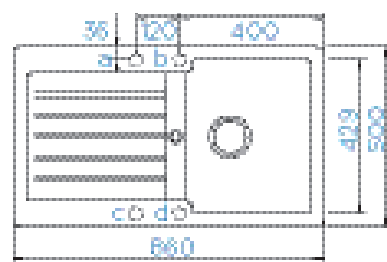

TECHNICKÉ INFORMACE

PDF/DXF: www.schockcz.cz/TYPD100