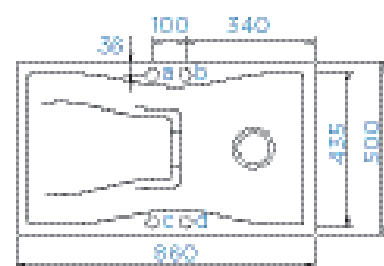

TECHNICKÉ INFORMACE

PDF/DXF: www.schockcz.cz/WATD100