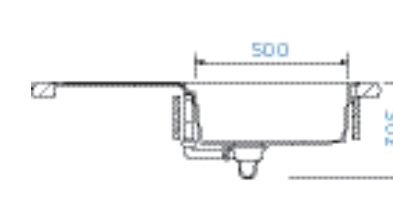

TECHNICKÉ INFORMACE

PDF/DXF: www.schockcz.cz/MAND100L