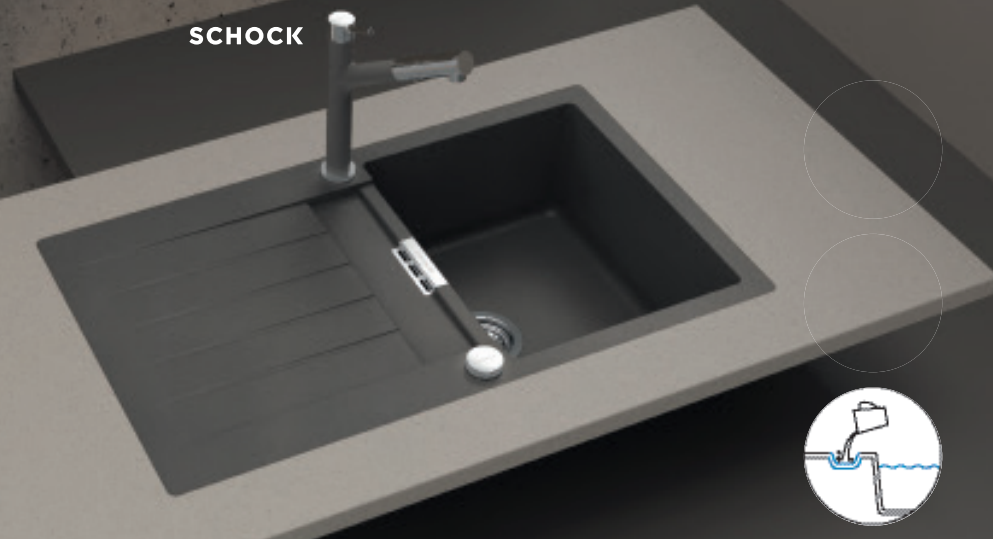

SIGNUS D-100

CLASSIC LINE	DO ROVINY	CENA
● Magma	SIGD100FB MAG	10990,-
● Stone	SIGD100FB STO	10990,-
● Bronze	SIGD100FB BRO	10990,-
● Silverstone	SIGD100FB SIL	10990,-

PARAMETRY

Šířka skříňky: **45 cm**
Hloubka dřezu: **20 cm**
Možnosti uložení: **uložení do roviny**
Výřez pro uložení do roviny:
855 × 495 mm
Orientace dřezu: **oboustranný**

SIGNUS D-100L

CLASSIC LINE	DO ROVINY	CENA
● Magma	SIGD100LFB MAG	13090,-
● Stone	SIGD100LFB STO	13090,-
● Bronze	SIGD100LFB BRO	13090,-
● Silverstone	SIGD100LFB SIL	13090,-

PARAMETRY

Šířka skříňky: **60 cm**
Hloubka dřezu: **20 cm**
Možnosti uložení: **uložení do roviny**
Výřez pro uložení do roviny:
995 × 495 mm
Orientace dřezu: **oboustranný**

PŘÍSLUŠENSTVÍ V CENĚ

Diamantový vrták SB
Light **629095**

Odtokové armatury s
excentricky ovládaným
sítkem/zátkou a sifo-
nem **629371PD**

TECHNICKÉ INFORMACE

PDF/DXF: www.schockcz.cz/SIGD100

VOLITELNÉ PŘÍSLUŠENSTVÍ (VÍCE INFORMACÍ NA STR 184 - 194)

Viditelné části v mědi	629371COP	1100,-
Viditelné části v EDM	629371EDM	690,-
Viditelné části v Gunmetal	629371GUM	1100,-
Drátěný koš	629171	815,-
Indutherm	629100	6190,-
Comfotouch	629830	7790,-
LED světlo, pro dřez vpravo/odkap vlevo	629024/R	6190,-
LED světlo, pro dřez vlevo/odkap vpravo	629024/L	6190,-
ProCare Set	629099	490,-
Easy Care Set	629018	550,-
Easy Care Zesvětlovač	629019	290,-
Wastecap	628152	230,-
Mazací houbička	629023	120,-

PŘÍSLUŠENSTVÍ V CENĚ

Diamantový vrták SB
Light **629095**

Odtokové armatury s
excentricky ovládaným
sítkem/zátkou a sifo-
nem **629371PD**

TECHNICKÉ INFORMACE

PDF/DXF: www.schockcz.cz/SIGD100L

VOLITELNÉ PŘÍSLUŠENSTVÍ (VÍCE INFORMACÍ NA STR 184 - 194)

Viditelné části v mědi	629371COP	1100,-
Viditelné části v EDM	629371EDM	690,-
Viditelné části v Gunmetal	629371GUM	1100,-
Indutherm	629100	6190,-
Drátěný koš	629171	815,-
Comfotouch	629830	7790,-
LED světlo, pro dřez vpravo/odkap vlevo	629024/R	6190,-
LED světlo, pro dřez vlevo/odkap vpravo	629024/L	6190,-
ProCare Set	629099	490,-
Easy Care Set	629018	550,-
Easy Care Zesvětlovač	629019	290,-

Všechny uvedené ceny jsou včetně 21% DPH