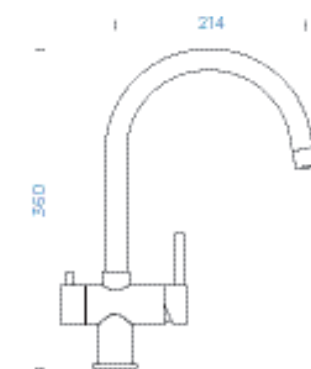

TECHNICKÉ INFORMACE

PDF/DXF: www.schockcz.cz/ares

Servisní videa: www.schockcz.cz/easy-ares