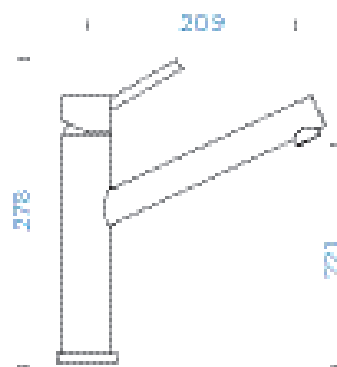

TECHNICKÉ INFORMACE

PDF/DXF: www.schockcz.cz/altosw

Servisní videa: www.schockcz.cz/easy-altosw