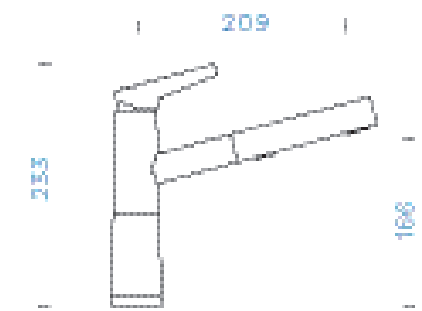

TECHNICKÉ INFORMACE

PDF/DXF: www.schockcz.cz/sc510

Servisní videa: www.schockcz.cz/easy-sc510

Všechny uvedené ceny jsou včetně 21% DPH