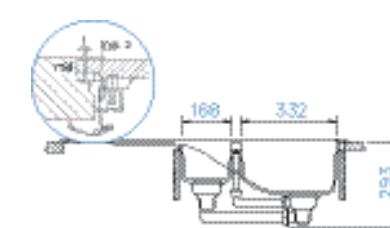

TECHNICKÉ INFORMACE

PDF/DXF: www.schockcz.cz/WATD150