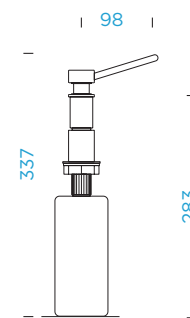

TECHNICKÉ INFORMACE

PDF/DXF: www.schockcz.cz/amur