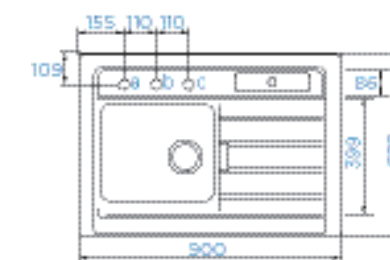

TECHNICKÉ INFORMACE

PDF/DXF: www.schockcz.cz/GRAM100

VOLITELNÉ PŘÍSLUŠENSTVÍ (VÍCE INFORMACÍ NA STR 184 - 194)

Skleněná krájecí deska	629028	1100,-
Indutherm	629100	6190,-
Comfotouch	629830	7790,-
LED světlo, pro dřez vlevo/odkap vpravo	629024/L	6190,-
Vytvoření otvorů	629004	330,-
ProCare Set	629099	490,-
Easy Care Set	629018	550,-
Easy Care Zesvětlovač	629019	290,-
Mazací houbička	629023	120,-
DurCare Set	629094	490,-

Upozornění: Pracovní deska musí být při montáži modelu Grando M-100 o 5 mm delší, protože dřez má kuželovitý tvar.
Všechny uvedené ceny jsou včetně 21% DPH