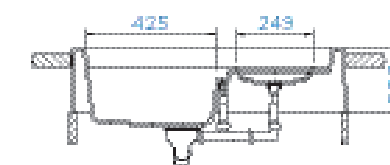

TECHNICKÉ INFORMACE

PDF/DXF: www.schockcz.cz/GRAM100

VOLITELNÉ PŘÍSLUŠENSTVÍ (VÍCE INFORMACÍ NA STR 184 - 194)

Skleněná krájecí deska	629028	1100,-
Indutherm	629100	6190,-
Comfotouch	629830	7790,-
LED světlo, pro dřez vlevo/odkap vpravo	629024/L	6190,-
Vytvoření otvorů	629004	330,-
ProCare Set	629099	490,-
Easy Care Set	629018	550,-
Easy Care Zesvětlovač	629019	290,-
Mazací houbička	629023	120,-
DurCare Set	629094	490,-

Upozornění: Pracovní deska musí být při montáži modelu Grando M-100 o 5 mm delší, protože dřez má kuželovitý tvar.
Všechny uvedené ceny jsou včetně 21% DPH