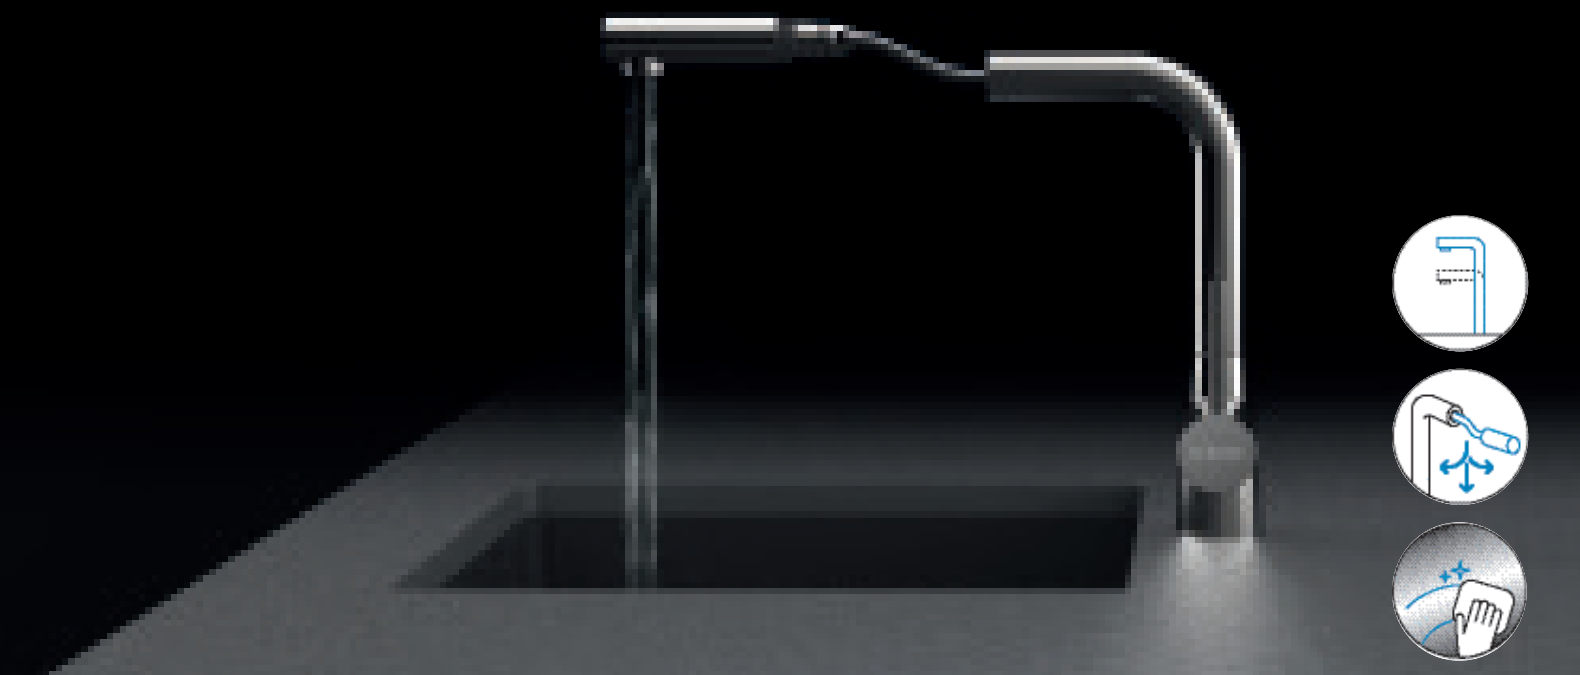

SCHOCK LAIOS

s vytahovací koncovkou

PROVEDENÍ

● Masivní nerezová ocel 517120 EDM

6390,-

PARAMETRY

Délka připojovacích hadiček: **600 mm**
Úhel otáčení: **360°**
Jedinečná vlastnost: **Zpětná klapka**

TECHNICKÉ INFORMACE