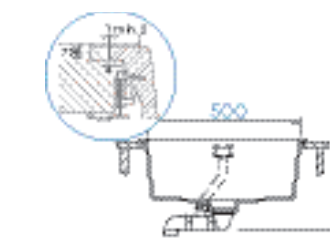

TECHNICKÉ INFORMACE

PDF/DXF: www.schockcz.cz/GREN100L