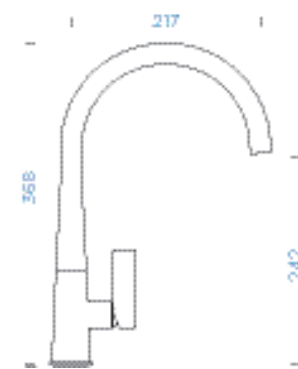

TECHNICKÉ INFORMACE

PDF/DXF: www.schockcz.cz/gota

Servisní videa: www.schockcz.cz/easy-gota

Všechny uvedené ceny jsou včetně 21% DPH