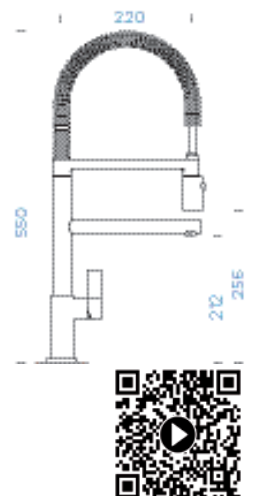

TECHNICKÉ INFORMACE

PDF/DXF: www.schockcz.cz/karpopro

Servisní videa: www.schockcz.cz/easy-karpopro