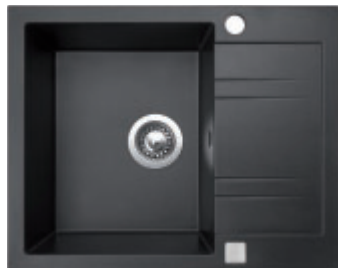

LINEA 600

HORNÍ
OTOČNÝ

SIGLI600480+kód barvy

Skl. Skl.
30 91

3 1/2" Skl.

cena v Kč
s DPH 21 %

~~5 710,-~~ 3 999,-

Modelová řada: Sinks SGR
Vnější rozměry: 600 × 480 mm
Rozměry vany: 340 × 415 mm
Hloubka: 190 mm
Spodní skříňka od 450 mm
Cena zahrnuje 2 × vyhotovený otvor,
sifon 3 1/2" s excentrickým ovládáním