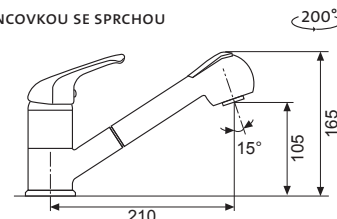

AVCA4SGR+KÓD BARVY Granit
AVCA4SCL Chrom – lesklý

Skl. cena v Kč s DPH 21%
~~3 870,-~~ 3 150,-
Skl. 1-6 ~~2 760,-~~ 2 760,-