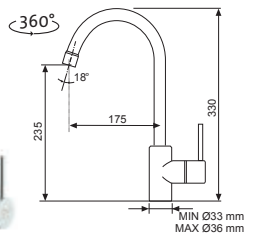

AVMI35GR+KÓD BARVY Granit
AVMI35CL Chrom – lesklý

Skl. cena v Kč s DPH 21%
~~3 540,-~~ 3 290,-
Skl. ~~2 790,-~~ 2 370,-