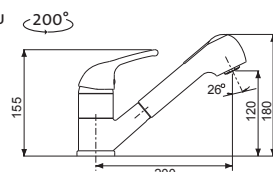

Skl. cena v Kč s DPH 21%
~~1 170,-~~ 950,-

VENTO 4 S

• S VYTAHOVACÍ KONCOVKOU SE SPRCHOU

velká 40mm keramická kartuše
AVVE4SCL Chrom – lesklý

Skl. cena v Kč s DPH 21%
~~1 680,-~~ 1 580,-

VENTO 55

AVVE55CL Chrom – lesklý