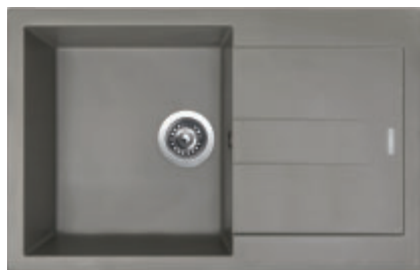

AMANDA 780

HORNÍ
SPODNÍ
OTOČNÝ
TLAM780500+kód barvy

Skl. Skl. Skl. Skl. Skl. Skl.
74 30 72 54 50 28

3 1/2" Skl.

cena dřezu v Kč
s DPH 21%

~~10 980,-~~ = 6 990,-

Modelová řada: Sinks Telma
Záruka: 10 let
Vnější rozměry: 780 × 500 mm
Rozměry vany: 390 × 430 mm
Hloubka: 210 mm
Spodní skříňka od 500 mm

ARIA PURA Titanium dioxide nanoparticles protection