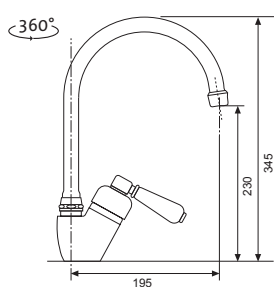

cena v Kč s DPH 21 %
Skl. **3 490,-**
Skl. **4 990,-**
1-6 **4 990,-**