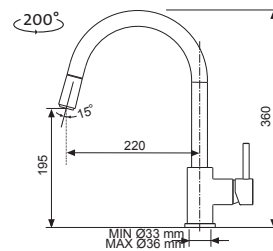

Modelová řada Sinks ARMANDO VICARIO. Tradiční italská rodinná firma VICARIO ARMANDO & C. s.r.l. působí na trhu bezmála 50 let. Je jedním z mála evropských výrobců, kteří vyrábějí kuchyňské baterie výhradně z evropských komponent (výjimkou jsou baterie ze série VENTO, které obsahují i mimoevropské certifikované komponenty). Může tak na veškeré své baterie zákazníkům poskytnout záruku 5 let. Samozřejmostí jsou u všech těchto prémiových baterií velice kvalitní keramické kartuše.

Záruční i pozáruční servis – na baterie Sinks ARMANDO VICARIO poskytujeme v rámci celé ČR, a to přímo v místě instalace baterie, tedy bez nutnosti demontáže

VENTO 4

velká 40mm keramická kartuše
AVVE4CL Chrom – lesklý

Skl. cena v Kč s DPH 21%
~~1 170,-~~ 950,-

VENTO 4 S

• S VYTAHOVACÍ KONCOVKOU SE SPRCHOU

velká 40mm keramická kartuše
AVVE4SCL Chrom – lesklý

Skl. cena v Kč s DPH 21%
~~1 680,-~~ 1 580,-

VENTO 55

AVVE55CL Chrom – lesklý

Skl. cena v Kč s DPH 21%
~~1 740,-~~ 1 580,-

MIX 350 P

• S VYTAHOVACÍ KONCOVKOU (S PERLÁTOREM)

AVMI350PCL Chrom – lesklý
AVMI350PCM Chrom – matný

Skl. cena v Kč s DPH 21%
~~2 990,-~~ 2 990,-
Skl. ~~5 590,-~~ 5 590,-

CAPRI 4

AVCA4GR+KÓD BARVY Granit
AVCA4CL Chrom – lesklý
AVCA4CLBT BEZTLAKOVÁ

Skl. cena v Kč s DPH 21%
~~2 970,-~~ 2 190,-
Skl. 1-6 ~~1 890,-~~ 1 890,-
Skl. ~~3 180,-~~ 3 180,-

CAPRI 4 S

• S VYTAHOVACÍ KONCOVKOU SE SPRCHOU

AVCA4SGR+KÓD BARVY Granit
AVCA4SCL Chrom – lesklý

Skl. cena v Kč s DPH 21%
~~3 870,-~~ 3 150,-
Skl. 1-6 ~~2 760,-~~ 2 760,-

MIX 35

AVMI35GR+KÓD BARVY Granit
AVMI35CL Chrom – lesklý

Skl. cena v Kč s DPH 21%
~~3 540,-~~ 3 290,-
Skl. ~~2 790,-~~ 2 370,-

MIX 35 P

• S VYTAHOVACÍ KONCOVKOU (S PERLÁTOREM)

AVMI35PCL Chrom – lesklý
AVMI35PCM Chrom – matný

Skl. cena v Kč s DPH 21%
~~4 099,-~~ 4 099,-
Skl. ~~4 990,-~~ 4 990,-

MIX 3

AVMI3CL Chrom – lesklý

Skl. cena v Kč s DPH 21%
~~5 590,-~~ 3 590,-

MIX 3 P

• S VYTAHOVACÍ KONCOVKOU (S PERLÁTOREM)