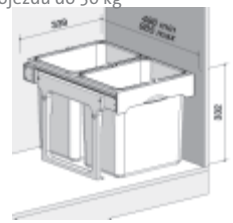

ruční
výsuv

EK9098 2× 16 l

16
16

Skl.

cena v Kč s DPH 21 %

1 410,-

CENA ZAHRAJUJE montážní sadu + 1× víko na směsný odpad.
Pevná a bezúdržbová konstrukce z laminátu.
Montáž ke dnu korpusu a k bočním stěnám.

Spodní skříňka od 400 mm
Nosnost pojezdů do 50 kg