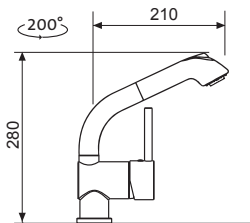

cena v Kč s DPH 21 %
Skl. **4 480,-**