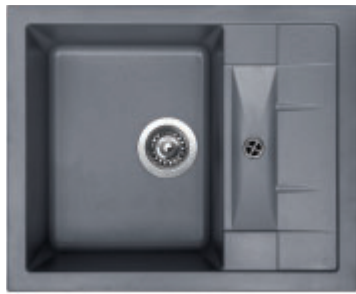

CRYSTAL 615