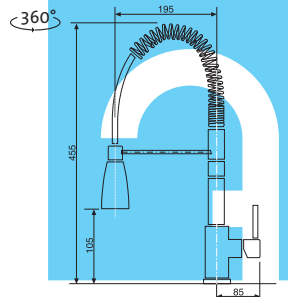

cena v Kč s DPH 21 %
Skl. **6 090,-**