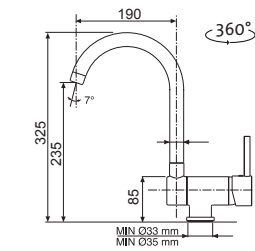

cena v Kč s DPH 21 %
Skl. **3 990,-**