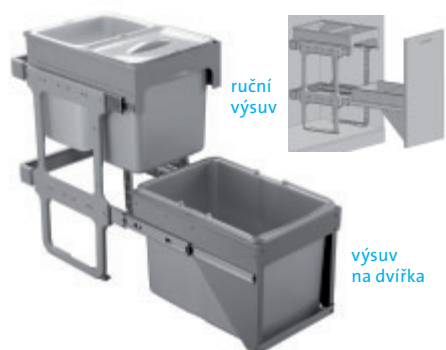

TANDEM FRONT 40 ANTA UNICA