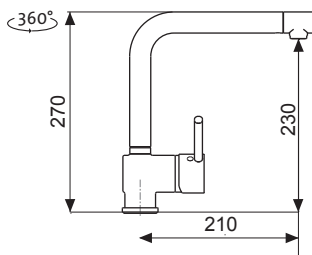

Modelová řada Sinks ARMANDO VICARIO. Tradiční italská rodinná firma VICARIO ARMANDO & C. s.r.l. působí na trhu bezmála 50 let. Je jedním z mála evropských výrobců, kteří vyrábějí kuchyňské baterie výhradně z evropských komponent (výjimkou jsou baterie ze série VENTO, které obsahují i mimoevropské certifikované komponenty). Může tak na veškeré své baterie zákazníkům poskytnout záruku 5 let. Samozřejmostí jsou u všech těchto prémiových baterií velice kvalitní keramické kartuše.

Záruční i pozáruční servis – na baterie Sinks ARMANDO VICARIO poskytujeme v rámci celé ČR, a to přímo v místě instalace baterie, tedy bez nutnosti demontáže

VENTO 4

velká 40mm keramická kartuše
AVVE4CL Chrom – lesklý

Skl. cena v Kč s DPH 21%
~~1 170,-~~ 950,-

VENTO 4 S

• S VYTAHOVACÍ KONCOVKOU SE SPRCHOU

velká 40mm keramická kartuše
AVVE4SCL Chrom – lesklý

Skl. cena v Kč s DPH 21%
~~1 680,-~~ 1 580,-

VENTO 55

AVVE55CL Chrom – lesklý

Skl. cena v Kč s DPH 21%
~~1 740,-~~ 1 580,-

MIX 350 P

• S VYTAHOVACÍ KONCOVKOU (S PERLÁTOREM)

AVMI350PCL Chrom – lesklý
AVMI350PCM Chrom – matný

Skl. cena v Kč s DPH 21%
~~2 990,-~~ 2 990,-
Skl. ~~5 590,-~~ 5 590,-

CAPRI 4

AVCA4GR+KÓD BARVY Granit
AVCA4CL Chrom – lesklý
AVCA4CLBT BEZTLAKOVÁ

Skl. cena v Kč s DPH 21%
~~2 970,-~~ 2 190,-
Skl. 1-6 ~~1 890,-~~ 1 890,-
Skl. ~~3 180,-~~ 3 180,-

CAPRI 4 S

• S VYTAHOVACÍ KONCOVKOU SE SPRCHOU

AVCA4SGR+KÓD BARVY Granit
AVCA4SCL Chrom – lesklý

Skl. cena v Kč s DPH 21%
~~3 870,-~~ 3 150,-
Skl. 1-6 ~~2 760,-~~ 2 760,-

MIX 35

AVMI35GR+KÓD BARVY Granit
AVMI35CL Chrom – lesklý

Skl. cena v Kč s DPH 21%
~~3 540,-~~ 3 290,-
Skl. ~~2 790,-~~ 2 370,-

MIX 35 P

• S VYTAHOVACÍ KONCOVKOU (S PERLÁTOREM)

AVMI35PCL Chrom – lesklý
AVMI35PCM Chrom – matný

Skl. cena v Kč s DPH 21%
~~4 099,-~~ 4 099,-
Skl. ~~4 990,-~~ 4 990,-

MIX 3

AVMI3CL Chrom – lesklý

Skl. cena v Kč s DPH 21%
~~5 590,-~~ 3 590,-

MIX 3 P

• S VYTAHOVACÍ KONCOVKOU (S PERLÁTOREM)