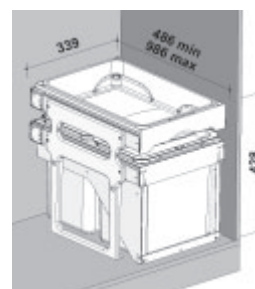

police – ruční výsuv

výsuv
na dvířka

EK9146 2× 16 l

16
16

Skl.

cena v Kč s DPH 21 %

3 580,-

EK9147 2× 8 l + 1× 16 l

16
8 | 8

Skl.

3 580,-

CENA ZAHRAJUJE montážní sadu + 1× víko na směsný odpad
(jen pro 16l koš).
Pevná a bezúdržbová konstrukce z laminátu.
Montáž ke dnu korpusu a k bočním stěnám.

Spodní skříňka pouze 400 mm
Nosnost pojezdů do 50 kg