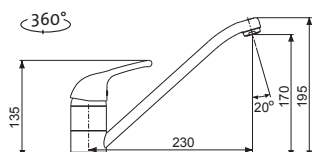

Modelová řada Sinks ARMANDO VICARIO. Tradiční italská rodinná firma VICARIO ARMANDO & C. s.r.l. působí na trhu bezmála 50 let. Je jedním z mála evropských výrobců, kteří vyrábějí kuchyňské baterie výhradně z evropských komponent (výjimkou jsou baterie ze série VENTO, které obsahují i mimoevropské certifikované komponenty). Může tak na veškeré své baterie zákazníkům poskytnout záruku 5 let. Samozřejmostí jsou u všech těchto prémiových baterií velice kvalitní keramické kartuše.

Záruční i pozáruční servis – na baterie Sinks ARMANDO VICARIO poskytujeme v rámci celé ČR, a to přímo v místě instalace baterie, tedy bez nutnosti demontáže

VENTO 4

velká 40mm keramická kartuše
AVVE4CL Chrom – lesklý

Skl. cena v Kč s DPH 21%
~~1 170,-~~ 950,-

VENTO 4 S

• S VYTAHOVACÍ KONCOVKOU SE SPRCHOU

velká 40mm keramická kartuše
AVVE4SCL Chrom – lesklý

Skl. cena v Kč s DPH 21%
~~1 680,-~~ 1 580,-

VENTO 55

AVVE55CL Chrom – lesklý

Skl. cena v Kč s DPH 21%
~~1 740,-~~ 1 580,-

MIX 350 P

• S VYTAHOVACÍ KONCOVKOU (S PERLÁTOREM)

AVMI350PCL Chrom – lesklý
AVMI350PCM Chrom – matný

Skl. cena v Kč s DPH 21%
~~2 990,-~~ 2 990,-
Skl. ~~5 590,-~~ 5 590,-

CAPRI 4

AVCA4GR+KÓD BARVY Granit
AVCA4CL Chrom – lesklý
AVCA4CLBT BEZTLAKOVÁ

Skl. cena v Kč s DPH 21%
~~2 970,-~~ 2 190,-
Skl. 1-6 ~~1 890,-~~ 1 890,-
Skl. ~~3 180,-~~ 3 180,-

CAPRI 4 S

• S VYTAHOVACÍ KONCOVKOU SE SPRCHOU

AVCA4SGR+KÓD BARVY Granit
AVCA4SCL Chrom – lesklý

Skl. cena v Kč s DPH 21%
~~3 870,-~~ 3 150,-
Skl. 1-6 ~~2 760,-~~ 2 760,-

MIX 35

AVMI35GR+KÓD BARVY Granit
AVMI35CL Chrom – lesklý

Skl. cena v Kč s DPH 21%
~~3 540,-~~ 3 290,-
Skl. ~~2 790,-~~ 2 370,-

MIX 35 P

• S VYTAHOVACÍ KONCOVKOU (S PERLÁTOREM)

AVMI35PCL Chrom – lesklý
AVMI35PCM Chrom – matný

Skl. cena v Kč s DPH 21%
~~4 099,-~~ 4 099,-
Skl. ~~4 990,-~~ 4 990,-

MIX 3

AVMI3CL Chrom – lesklý

Skl. cena v Kč s DPH 21%
~~5 590,-~~ 3 590,-

MIX 3 P

• S VYTAHOVACÍ KONCOVKOU (S PERLÁTOREM)