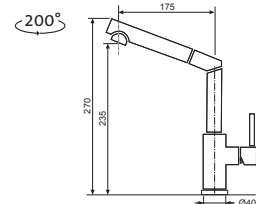

Modelová řada Sinks ARMANDO VICARIO. Tradiční italská rodinná firma VICARIO ARMANDO & C. s.r.l. působí na trhu bezmála 50 let. Je jedním z mála evropských výrobců, kteří vyrábějí kuchyňské baterie výhradně z evropských komponent (výjimkou jsou baterie ze série VENTO, které obsahují i mimoevropské certifikované komponenty). Může tak na veškeré své baterie zákazníkům poskytnout záruku 5 let. Samozřejmostí jsou u všech těchto prémiových baterií velice kvalitní keramické kartuše.

Záruční i pozáruční servis – na baterie Sinks ARMANDO VICARIO poskytujeme v rámci celé ČR, a to přímo v místě instalace baterie, tedy bez nutnosti demontáže

VENTO 4

velká 40mm keramická kartuše
AVVE4CL Chrom – lesklý

Skl. cena v Kč s DPH 21%
~~1 170,-~~ 950,-

VENTO 4 S

• S VYTAHOVACÍ KONCOVKOU SE SPRCHOU

velká 40mm keramická kartuše
AVVE4SCL Chrom – lesklý

Skl. cena v Kč s DPH 21%
~~1 680,-~~ 1 580,-

VENTO 55

AVVE55CL Chrom – lesklý

Skl. cena v Kč s DPH 21%
~~1 740,-~~ 1 580,-

MIX 350 P

• S VYTAHOVACÍ KONCOVKOU (S PERLÁTOREM)

AVMI350PCL Chrom – lesklý
AVMI350PCM Chrom – matný

Skl. cena v Kč s DPH 21%
~~2 990,-~~ 2 990,-
Skl. ~~5 590,-~~ 5 590,-

CAPRI 4

AVCA4GR+KÓD BARVY Granit
AVCA4CL Chrom – lesklý
AVCA4CLBT BEZTLAKOVÁ

Skl. cena v Kč s DPH 21%
~~2 970,-~~ 2 190,-
Skl. 1-6 ~~1 890,-~~ 1 890,-
Skl. ~~3 180,-~~ 3 180,-

CAPRI 4 S

• S VYTAHOVACÍ KONCOVKOU SE SPRCHOU

AVCA4SGR+KÓD BARVY Granit
AVCA4SCL Chrom – lesklý

Skl. cena v Kč s DPH 21%
~~3 870,-~~ 3 150,-
Skl. 1-6 ~~2 760,-~~ 2 760,-

MIX 35

AVMI35GR+KÓD BARVY Granit
AVMI35CL Chrom – lesklý

Skl. cena v Kč s DPH 21%
~~3 540,-~~ 3 290,-
Skl. ~~2 790,-~~ 2 370,-

MIX 35 P

• S VYTAHOVACÍ KONCOVKOU (S PERLÁTOREM)

AVMI35PCL Chrom – lesklý
AVMI35PCM Chrom – matný

Skl. cena v Kč s DPH 21%
~~4 099,-~~ 4 099,-
Skl. ~~4 990,-~~ 4 990,-

MIX 3

AVMI3CL Chrom – lesklý

Skl. cena v Kč s DPH 21%
~~5 590,-~~ 3 590,-

MIX 3 P

• S VYTAHOVACÍ KONCOVKOU (S PERLÁTOREM)