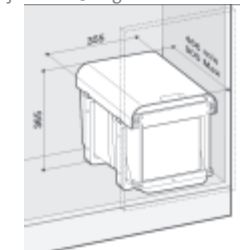

výsuv
na dvířka

EK9073 1× 34 l

34

Skl.

cena v Kč s DPH 21 %

2 650,-

EK9022 2× 16 l

16
16

Skl.

2 650,-

EK9023 2× 8 l + 1× 16 l

16
8 | 8

Skl.

2 730,-

CENA ZAHRAJUJE montážní sadu.
Pevná a bezúdržbová konstrukce z laminátu.
Montáž ke dnu korpusu a k bočním stěnám.

Spodní skříňka pouze 400 mm
Nosnost pojezdů do 50 kg