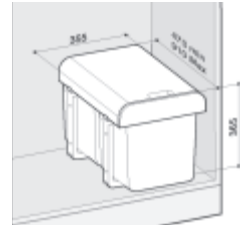

ruční
výsuv

EK9000 1× 34 l

34

Skl.

cena v Kč s DPH 21 %

1 840,-

EK9004 2× 16 l

16
16

Skl.

1 880,-

EK9005 2× 8 l + 1× 16 l

16
8 | 8

Skl.

1 960,-

CENA ZAHRAJUJE montážní sadu.
Pevná a bezúdržbová konstrukce z laminátu.
Montáž ke dnu korpusu a k bočním stěnám.

Spodní skříňka od 400 mm
Nosnost pojezdů do 50 kg