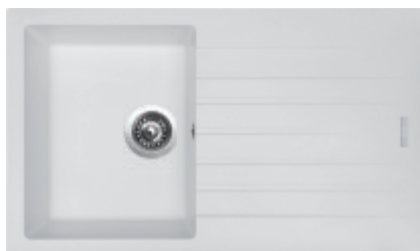

PERFECTO 860

HORNÍ
SPODNÍ
OTOČNÝ
ACRPE860500+kód barvy

Skl. Skl. Skl. Skl.
74 72 50 28

3 1/2" Skl.

cena dřezu v Kč
s DPH 21%

~~8 479,-~~ = 5 490,-

Modelová řada: Sinks ACR
Záruka: 5 let
Vnější rozměry: 860 × 500 mm
Rozměry vany: 347 × 440 mm
Hloubka: 200 mm
Spodní skříňka od 450 mm