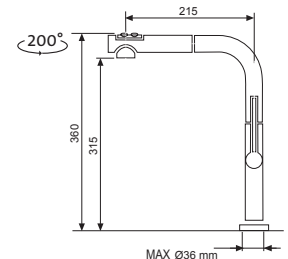

cena v Kč s DPH 21 %
Skl. **6 090,-**
Skl. **7 820,-**