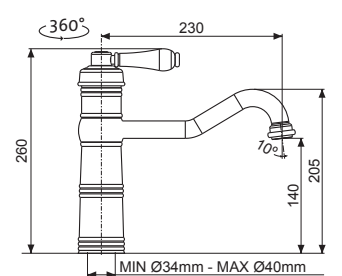

AVRT54CL Chrom – lesklý
AVRT54BR Bronz
AVRT54ME Měď

cena v Kč s DPH 21 %
Skl. **3 490,-**
Skl. **4 990,-**
1-6 **4 990,-**

RETRO CASANOVA

AVRTCACL Chrom – lesklý
AVRTCABR Bronz
AVRTCAME Měď

cena v Kč s DPH 21 %
Skl. **3 590,-**
1-6 **7 690,-**
1-6 **7 690,-**