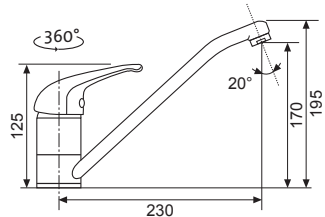

AVCA4GR+KÓD BARVY Granit
AVCA4CL Chrom – lesklý
AVCA4CLBT BEZTLAKOVÁ

Skl. cena v Kč s DPH 21%
~~2 970,-~~ 2 190,-
Skl. 1-6 ~~1 890,-~~ 1 890,-
Skl. ~~3 180,-~~ 3 180,-