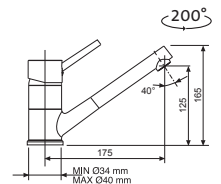

74
cena v Kč s DPH 21 %
Skl. **3 990,-**
Skl. **5 160,-** **4 860,-**