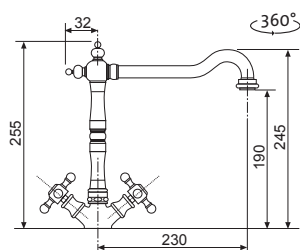

cena v Kč s DPH 21 %
1-6 **2 920,-**
Skl. **4 790,-**
1-6 **4 790,-**

DÁVKOVAČ BEND

SIDAV4121CL
Chrom – lesklý; vrchem plnitelný; objem nádoby: 0,25 l; výška závitů na pracovní desku: 3,5 cm

cena v Kč s DPH 21 %
579,-

DÁVKOVAČ LINE METAL

SIDAV4131CK
Chrom – kartáčovaný; vrchem plnitelný; objem nádoby: 0,25 l; výška závitů na pracovní desku: 3,5 cm

cena v Kč s DPH 21 %
699,-