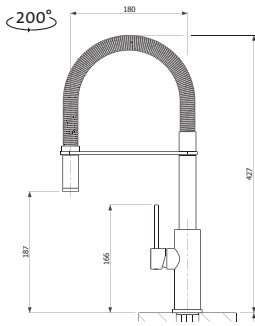

cena v Kč s DPH 21 %
Skl. **6 090,-**