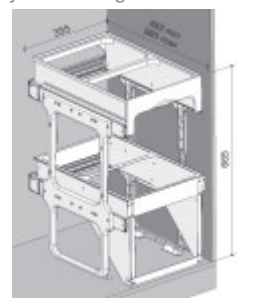

ruční
výsuv

výsuv
na dvířka

EK9104 2× 16 l + 1× 34 l

16
16

Skl.

cena v Kč s DPH 21 %

4 520,-

EK9105 4× 16 l

16
16

Skl.

4 440,-

EK9106 2× 8 l + 3× 16 l

16
8 | 8

Skl.

4 520,-

CENA ZAHRAJUJE montážní sadu + 1× víko na směsný
odpad (jen pro 16l koš).
Pevná a bezúdržbová konstrukce z laminátu.
Montáž ke dnu korpusu a k bočním stěnám.

Spodní skříňka pouze 400 mm
Nosnost pojezdů do 50 kg