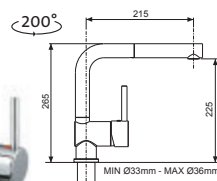

Modelová řada Sinks ARMANDO VICARIO. Tradiční italská rodinná firma VICARIO ARMANDO & C. s.r.l. působí na trhu bezmála 50 let. Je jedním z mála evropských výrobců, kteří vyrábějí kuchyňské baterie výhradně z evropských komponent (výjimkou jsou baterie ze série VENTO, které obsahují i mimoevropské certifikované komponenty). Může tak na veškeré své baterie zákazníkům poskytnout záruku 5 let. Samozřejmostí jsou u všech těchto prémiových baterií velice kvalitní keramické kartuše.

Záruční i pozáruční servis – na baterie Sinks ARMANDO VICARIO poskytujeme v rámci celé ČR, a to přímo v místě instalace baterie, tedy bez nutnosti demontáže

VENTO 4

velká 40mm keramická kartuše
AVVE4CL Chrom – lesklý

Skl. cena v Kč s DPH 21%
~~1 170,-~~ 950,-

VENTO 4 S

• S VYTAHOVACÍ KONCOVKOU SE SPRCHOU

velká 40mm keramická kartuše
AVVE4SCL Chrom – lesklý

Skl. cena v Kč s DPH 21%
~~1 680,-~~ 1 580,-

VENTO 55

AVVE55CL Chrom – lesklý

Skl. cena v Kč s DPH 21%
~~1 740,-~~ 1 580,-

MIX 350 P

• S VYTAHOVACÍ KONCOVKOU (S PERLÁTOREM)

AVMI350PCL Chrom – lesklý
AVMI350PCM Chrom – matný

Skl. cena v Kč s DPH 21%
~~2 990,-~~ 2 990,-
Skl. ~~5 590,-~~ 5 590,-

CAPRI 4

AVCA4GR+KÓD BARVY Granit
AVCA4CL Chrom – lesklý
AVCA4CLBT BEZTLAKOVÁ

Skl. cena v Kč s DPH 21%
~~2 970,-~~ 2 190,-
Skl. 1-6 ~~1 890,-~~ 1 890,-
Skl. ~~3 180,-~~ 3 180,-

CAPRI 4 S

• S VYTAHOVACÍ KONCOVKOU SE SPRCHOU

AVCA4SGR+KÓD BARVY Granit
AVCA4SCL Chrom – lesklý

Skl. cena v Kč s DPH 21%
~~3 870,-~~ 3 150,-
Skl. 1-6 ~~2 760,-~~ 2 760,-

MIX 35

AVMI35GR+KÓD BARVY Granit
AVMI35CL Chrom – lesklý

Skl. cena v Kč s DPH 21%
~~3 540,-~~ 3 290,-
Skl. ~~2 790,-~~ 2 370,-

MIX 35 P

• S VYTAHOVACÍ KONCOVKOU (S PERLÁTOREM)

AVMI35PCL Chrom – lesklý
AVMI35PCM Chrom – matný

Skl. cena v Kč s DPH 21%
~~4 099,-~~ 4 099,-
Skl. ~~4 990,-~~ 4 990,-

MIX 3

AVMI3CL Chrom – lesklý

Skl. cena v Kč s DPH 21%
~~5 590,-~~ 3 590,-

MIX 3 P

• S VYTAHOVACÍ KONCOVKOU (S PERLÁTOREM)