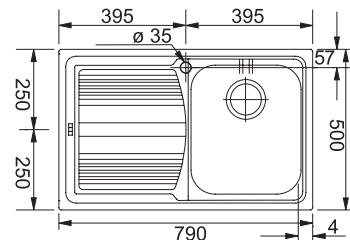

Cena zahrnuje:

Sítkový ventil 3 1/2" s přepadem

Sífon pro úsporu místa 6/4" s odbočkou na myčku

Otvor pro baterii $\varnothing$ 35 mm

Možnost objednat otvor pro otočný sítkový ventil

4 235 Kč (vč. DPH)
3 500 Kč (bez DPH)
151 € (vr. DPH)

4 840 Kč (vč. DPH)
4 000 Kč (bez DPH)
173 € (vr. DPH)

Věnujte prosím pozornost návodu na montáž a údržbu nerezových dřezů na str. 107.