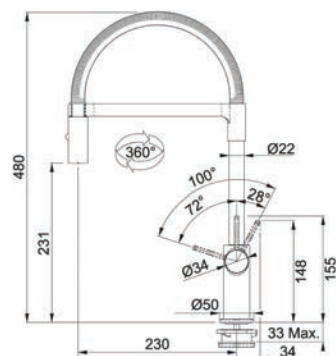

Franke Kuchyňské baterie Tlakové

FN 9630

Není vhodná pro montáž do nerezových dřezů

Páková směšovací

Tlaková

Otočná 360°

S koncovkou na pružině osazenou perlátorem

S regulací **Sprcha/Proud**

Hadice s kovovou pružinou

Připojení **Hadičky 40 cm**