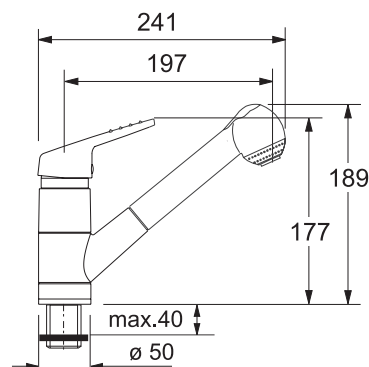

FG 4510.031
Chrom

115.0014.879 8 470 Kč (vč. DPH)
7 000 Kč (bez DPH)
302 € (vr. DPH)