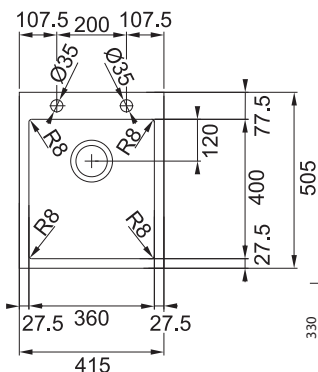

Franke Planar 8 Nerez

Pro zabudování do roviny (Do žuly a umělých kamenů)

PEX 210/610-42 TL

Rozměry **415 × 505 mm**

Výřez **Dle šablony**
Dřez **360 × 400 × 200 mm**
Rádus 8 mm

Spodní skříňka od 450 mm