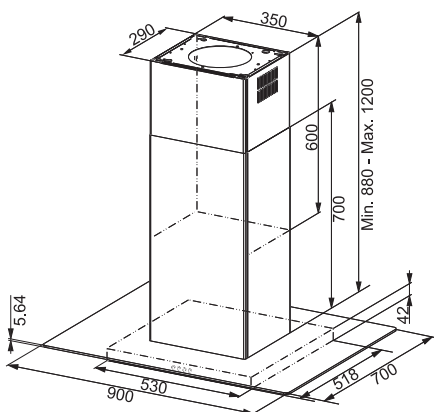

Franke Odsavače par Ostrůvkové

Ostrůvkový odsavač par GLASS LINEAR *novinka*

FGL 915 I XS

Nerez

90 cm

110.0389.077

19 118 Kč (vč. DPH)

15 800 Kč (bez DPH)

702 € (vr. DPH)

Hodnoty hluku (akustický výkon/tlak)

Podle normy EN 60704-3

Hodnoty výkonu

Při vnějším odtahu podle normy EN 61591

1. st. 45 dB(A)_{re 1pW} 33 dB(A)_{re 20 μPa} 255 m³/h

2. st. 56 dB(A)_{re 1pW} 44 dB(A)_{re 20 μPa} 395 m³/h

3. st. 63 dB(A)_{re 1pW} 51 dB(A)_{re 20 μPa} 540 m³/h

Int. 68 dB(A)_{re 1pW} 56 dB(A)_{re 20 μPa} 650 m³/h

Výkon motoru 250 W

Stupně výkonu 3 + Int.

Průměr odtahu 150/120 mm

Energetická třída **C**

Montážní šířka **90 cm**

Nerezový povrch, Sklo

Tlačítkové ovládání

3 stupně výkonu, Intenzivní stupeň

Omyvatelný kovový tukový filtr

Osvětlení **LED žárovky 4 × 1 W, 4000 K**

S vnějším odtahem i s recirkulací

Hmotnost **37 kg**

Příslušenství

Pachový filtr s aktivním uhlím

UF 06 - 112.0016.756

484 Kč (vč. DPH)

400 Kč (bez DPH)

17 € (vr. DPH)

Pachový filtr s dlouhou životností s aktivním uhlím

(Lze 5-8 × umýt v myčce nádob)

UF 12 - 112.0174.992

1 694 Kč (vč. DPH)

1 400 Kč (bez DPH)

61 € (vr. DPH)

Zpětná klapka ø 150 mm

ZK 150 - 133.0056.646

Zpětná klapka ø 120 mm

ZK 120 - 133.0058.472

363 Kč (vč. DPH)

300 Kč (bez DPH)

13 € (vr. DPH)

Čistič Gloss Clean

112.0476.482

363 Kč (vč. DPH)

300 Kč (bez DPH)

13 € (vr. DPH)