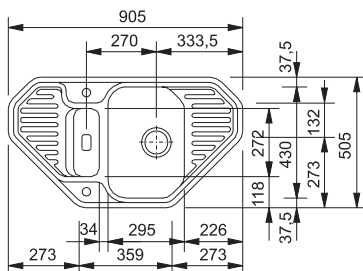

Věnujte prosím pozornost návodu na montáž a údržbu fragranitových a tectonitových dřezů na str. 64 - 65.

EFG 682 E

Rozměry **905 × 505 mm**

Výřez **Dle šablony**

Dřez **295 × 430 × 150 mm**

Spodní rohová skříňka **900 × 900 mm**
nebo **1 050 × 1 050 mm**