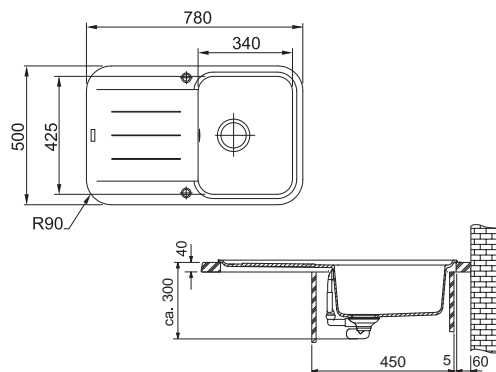

PBG 611-78

Easy Click knoflík
Nerez

Spodní skříňka od 450 mm

Rozměry **780 × 500 mm**

Výřez **760 × 480 mm (Rádus 80 mm)**

Dřez **340 × 425 × 200 mm**

Cena zahrnuje:

Easy Click síťkový ventil 3 1/2" s přepadem