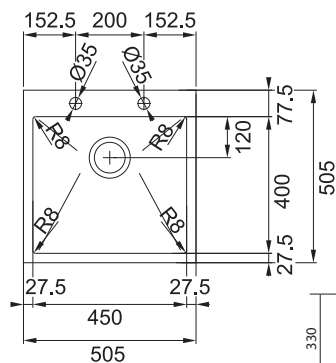

Spodní skříňka od 600 mm

Rádus 8 mm