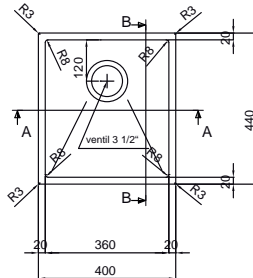

Spodní skříňka od 450 mm