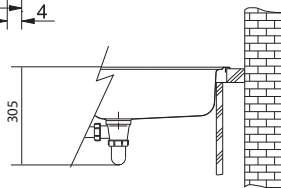

Cena zahrnuje:

Sítkový ventil 3 1/2" s přepadem

Sífon pro úsporu místa 6/4" s odbočkou na myčku

Otvor pro baterii $\varnothing$ 35 mm

Možnost objednat otvor pro otočný sítkový ventil

4 235 Kč (vč. DPH)
3 500 Kč (bez DPH)
151 € (vr. DPH)

4 840 Kč (vč. DPH)
4 000 Kč (bez DPH)
173 € (vr. DPH)

Věnujte prosím pozornost návodu na montáž a údržbu nerezových dřezů na str. 107.