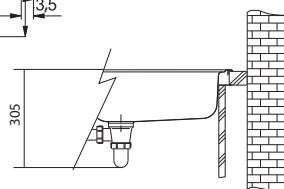

Rozměry **790 × 500 mm**

Výřez **770 × 480 mm**

Dřezy **2 × 340 × 400 × 185 mm**

Nerez

Věnujte prosím pozornost návodu na montáž a údržbu nerezových dřezů na str. 107.

Spodní skříňka od 600 mm