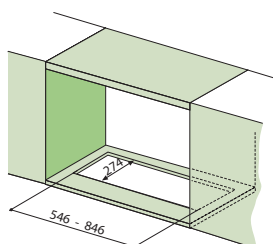

FMPOS 608 BI X

FMPOS 908 BI X

Sklo/Nerez

90 cm

110.0392.878

26 620 Kč (vč. DPH)
22 000 Kč (bez DPH)
978 € (vr. DPH)

FMPOS 608 BI X

Sklo/Nerez