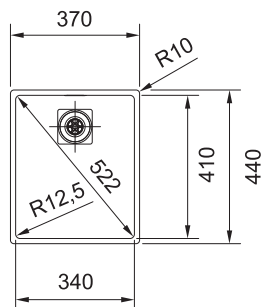

Franke Centinox Nerez

Pro spodní montáž (Do žuly a umělých kamenů)

CMX 110-34

Spodní skříňka od 450 mm

THE FRANKE
SWISS MADE
COLLECTION

Rozměry 370 × 440 mm

Výřez Dle šablony

Dřez 340 × 410 × 175 mm

Cena zahrnuje:

Sítkový ventil 3 1/2" s přepadem

Sifon pro úsporu místa 6/4" s odbočkou na myčku

Nelze instalovat drtič na odpadky

Nerez

Věnujte prosím pozornost návodu na montáž a údržbu nerezových dřezů na str. 107.

CMX 110-50

Spodní skříňka od 600 mm