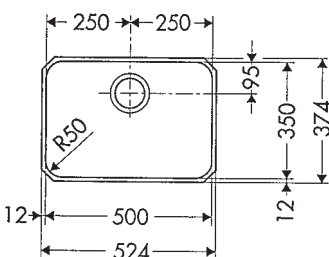

Cena zahrnuje:

Otočný sítkový ventil 3 1/2" s přeřadem
Dřez je bez sifonu

7 865 Kč (vč. DPH)
6 500 Kč (bez DPH)
281 € (vr. DPH)

Věnujte prosím pozornost návodu na montáž a údržbu nerezových dřezů na str. 107.

Příslušenství

Koš
Nerez
310 × 395 × 122 mm
112.0007.664
726 Kč (vč. DPH)
600 Kč (bez DPH)
26 € (vr. DPH)

Otočný knoflík, Nerez
133.0301.720
484 Kč (vč. DPH)
400 Kč (bez DPH)
17 € (vr. DPH)

Miska ARX
Nerez
182 × 334 × 80 mm
112.0006.086

V ceně dřezu

Přípravná deska ARX
Bílý plast
364 × 452 × 19 mm
112.0007.557
1 936 Kč (vč. DPH)
1 600 Kč (bez DPH)
69 € (vr. DPH)

Miska LAX, Nerez
366 × 186 × 80 mm
112.0061.838
1 331 Kč (vč. DPH)
1 100 Kč (bez DPH)
47 € (vr. DPH)

Deska LAX, Dřevo
260 × 363 × 19 mm
112.0176.317
2 420 Kč (vč. DPH)
2 000 Kč (bez DPH)
86 € (vr. DPH)