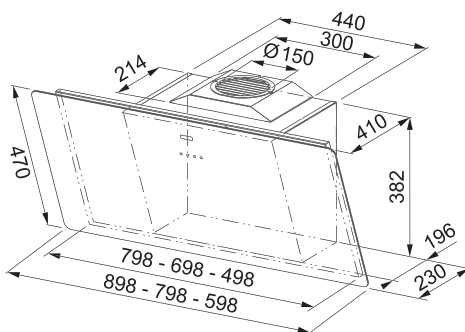

FSMA 605 BK

FSMA 905 BK

Černá

90 cm

110.0377.734

17 182 Kč (vč. DPH)
14 200 Kč (bez DPH)
620 € (vr. DPH)

FSMA 805 BK

Černá

80 cm

110.0377.735

16 940 Kč (vč. DPH)
14 000 Kč (bez DPH)
611 € (vr. DPH)

FSMA 605 BK

Černá

60 cm

110.0377.736

16 335 Kč (vč. DPH)
13 500 Kč (bez DPH)
589 € (vr. DPH)

Hodnoty hluku (akustický výkon/tlak)

Podle normy EN 60704-3

Hodnoty výkonu

Při vnějším odtahu podle normy EN 61591

1. st.	51 dB(A)_{re1pW}	39 dB(A)_{re 20 µPa}	300 m³/h
2. st.	57 dB(A)_{re1pW}	45 dB(A)_{re 20 µPa}	410 m³/h
3. st.	64 dB(A)_{re1pW}	52 dB(A)_{re 20 µPa}	580 m³/h
Int.	69 dB(A)_{re1pW}	57 dB(A)_{re 20 µPa}	700 m³/h
Výkon motoru	270 W		
Stupně výkonu	3 + Int. + Doběh		
Průměr odtahu	150/120 mm		

Energetická třída A

Montáž na stěnu, Volný prostor pro hlavu

Montážní šířka:

FSMA 905 BK: 90 cm

FSMA 805 BK: 80 cm

FSMA 605 BK: 60 cm

Dopor. výška nad varnou deskou pouze 45 cm

Černé sklo, RAL 9017

Senzorové ovládání

Štěrbinové odsávání

3 stupně výkonu, Intenzivní stupeň, Doběh

Elektronický řídicí obvod

Omyvatelný kovový tukový filtr

Osvětlení **LED žárovky 2 × 1 W, 4000 K**

S vnějším odtahem i s recirkulací

(Filtry pro recirkulaci jsou součástí balení)

Hmotnost **14 kg**

Pozor! Pro verzi s vnějším odtahem je nutno objednat teleskopický komínek

Příslušenství

Kulatý pach. filtr s aktivním uhlím

UF 05 - 112.0016.755

V ceně odsavače par

484 Kč (vč. DPH)

400 Kč (bez DPH)

17 € (vr. DPH)

Kulatý pach. filtr s dlouhou

životností s aktivním uhlím

(Lze 5-8 × umýt v myčce nádobí)

UF 11 - 112.0174.994

2 420 Kč (vč. DPH)

2 000 Kč (bez DPH)

89 € (vr. DPH)

Teleskopický komínek

Pro větší odtah, Výška 53 až 99 cm

300 × 500 × 200 mm

Nerez - 112.0197.447

1 936 Kč (vč. DPH)

1 600 Kč (bez DPH)

69 € (vr. DPH)

Černá - 112.0285.288

2 057 Kč (vč. DPH)

1 700 Kč (bez DPH)

73 € (vr. DPH)

Prodl. komínku (Nahr. horní část)

Nerez - 112.0036.204

3 025 Kč (vč. DPH)

2 000 Kč (bez DPH)

108 € (vr. DPH)

Zpětná klapka Ø 150 mm

ZK 150 - 133.0056.646

Zpětná klapka Ø 120 mm

ZK 120 - 133.0058.472

363 Kč (vč. DPH)

300 Kč (bez DPH)

13 € (vr. DPH)

Čistič Gloss Clean

112.0476.482

363 Kč (vč. DPH)

300 Kč (bez DPH)

13 € (vr. DPH)