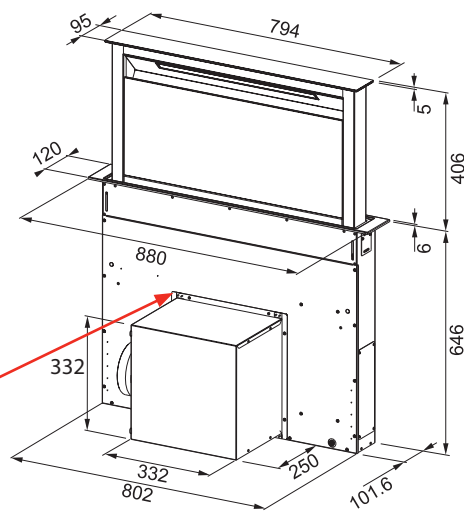

Motor odsavače lze umístit z obou stran a lze s ním pootočit v intervalu 90 stupňů.