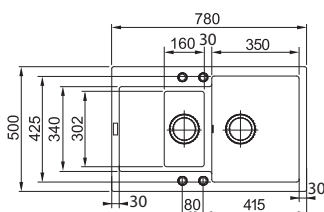

Spodní skříňka od 600 mm

Cena zahrnuje:

Sítkový ventil 3 1/2" s přepadem

Sítkový ventil 3 1/2"

Sifon pro úsporu místa 6/4" s odbočkou na myčku

Možnost umístit dávkovač saponátu (viz. str. 202 - 203)

4 místa pro vyražení otvoru