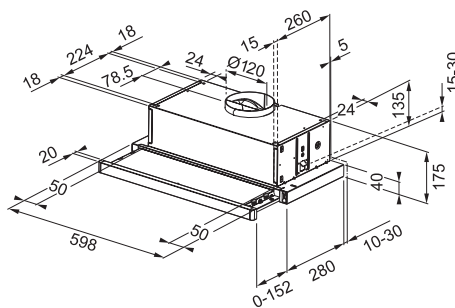

FTC 6032 GR/XS V2

Nerez

60 cm

110.0435.500

3 146 Kč (vč. DPH)

2 600 Kč (bez DPH)

116 € (vr. DPH)

Hodnoty hluku (akustický výkon/tlak)

Podle normy EN 60704-3

Hodnoty výkonu

Při vnějším odtahu podle normy EN 61591

1. st. 53 dB(A)_{re 1pW} 41 dB(A)_{re 20 μPa} 150 m³/h

2. st. 57 dB(A)_{re 1pW} 45 dB(A)_{re 20 μPa} 200 m³/h

3. st. 65 dB(A)_{re 1pW} 53 dB(A)_{re 20 μPa} 280 m³/h

Výkon motoru 125 W

Stupně výkonu 3

Průměr odtahu 120 mm

Energetická třída **E**

Zabudování do skříňky

Montážní šířka **60 cm**

2 možné způsoby montáže – viz. obrázky

Nerezový přední panel

Posuvné přepínače

3 stupně výkonu

Omyvatelný kovový tukový filtr

Osvětlení **Halogenové žárovky 2 × 28 W/230 V, E14**

S vnějším odtahem i s recirkulací

Hmotnost **6 kg**

Příslušenství

Kulatý pachový filtr
s aktivním uhlím

UF 02 - 112.0067.942

484 Kč (vč. DPH)

400 Kč (bez DPH)

17 € (vr. DPH)

Zpětná klapka Ø 120 mm

ZK 120 - 133.0058.472

363 Kč (vč. DPH)

300 Kč (bez DPH)

13 € (vr. DPH)

Čistič Gloss Clean

112.0476.482

363 Kč (vč. DPH)

300 Kč (bez DPH)

13 € (vr. DPH)