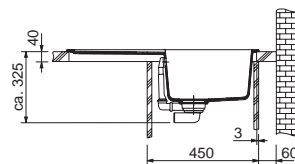

Věnujte prosím pozornost návodu na montáž a údržbu fragranitových a tectonitových dřezů na str. 64 - 65.

MRG 611

Rozměry **780 × 500 mm**

Výřez **760 × 480 mm**

Dřez **350 × 425 × 200 mm**

Spodní skříňka od 450 mm