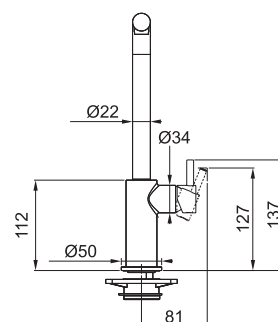

Franke Kuchyňské baterie Tlakové

FN 9613

Páková směšovací
Tlaková
Otočná 360°
Připojení **Hadičky 39 cm**

FN 9613.031
Chrom

115.0263.156 3 993 Kč (vč. DPH)
3 300 Kč (bez DPH)
142 € (vr. DPH)

FN 9612

Páková směšovací
Tlaková
Otočná 180°
S vyťahovací vykoncovkou osazenou perlátorem
Opletená sprchová hadice **150 cm**
Připojení **Hadičky 39 cm**