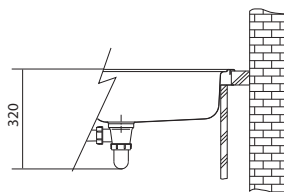

Věnujte prosím pozornost návodu na montáž a údržbu fragranitových a tectonitových dřezů na str. 64 - 65.

SID 610

Rozměry **560 × 530 mm**

Výřez **540 × 510 mm**

Dřez **490 × 370 × 200 mm**

Spodní skříňka od 600 mm