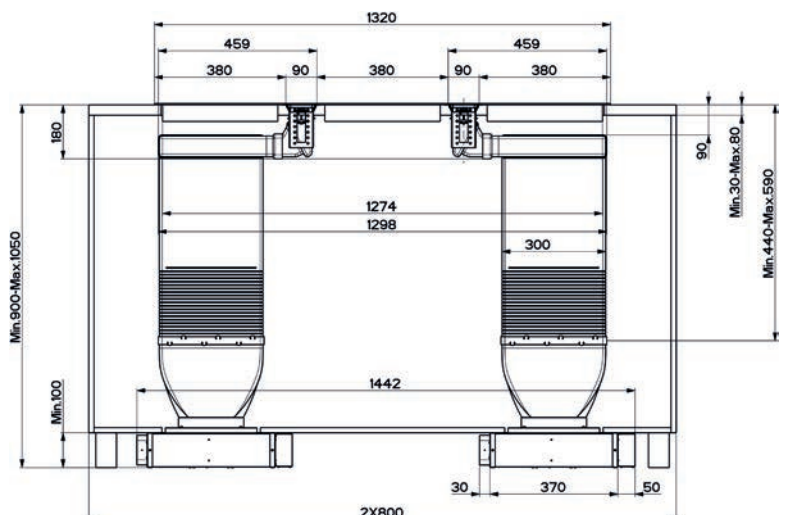

3 x FMT 302 1FLEXI INT a 2 x FMY 905 HE

Franke Indukční varné desky

Indukční varná deska MYTHOS *novinka*

FHMT 302 1FLEXI INT

Černá

38 cm

108.0391.248

22 990 Kč (vč. DPH)