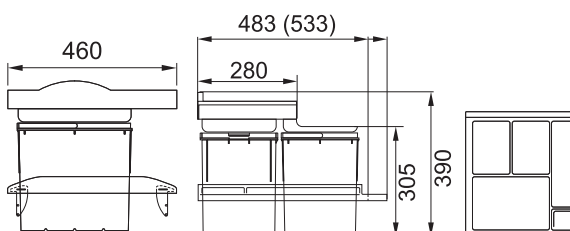

Spodní skříňka 500 mm

Min. montážní prostor **460 × 483 × 390 mm**

Třídění odpadků **Tříduhové**

Barva **Šedá**

1 × Víko na 8 l koš (133.0014.278) **v ceně sorteru**

Výsuvná zásuvka nad košem **v ceně sorteru**

134.0066.055

1 × 18 l, 2 × 8 l

2 904 Kč (vč. DPH)

2 400 Kč (bez DPH)

104 € (vr. DPH)

Náhradní díly/Doplňky

Koš Trolley Vario

Šedý plast

Objem 18 l, 31×22×29 cm

133.0016.358

605 Kč (vč. DPH)

500 Kč (bez DPH)

22 € (vr. DPH)

Koš Trolley Vario

Šedý plast

Objem 8 l, 22×16×29 cm

133.0016.359

484 Kč (vč. DPH)

400 Kč (bez DPH)

17 € (vr. DPH)

Klipy, 4 ks

133.0016.354

182 Kč (vč. DPH)

150 Kč (bez DPH)

6 € (vr. DPH)

Víko Trolley Vario

Zelený plast

Na objem 8 l

133.0014.278

121 Kč (vč. DPH)

100 Kč (bez DPH)

4 € (vr. DPH)

Víko Trolley Vario

**Není součástí dodávky,
nutno objednat zvlášť**

Šedý plast

Na objem 18 l

133.0014.739

121 Kč (vč. DPH)

100 Kč (bez DPH)

4 € (vr. DPH)