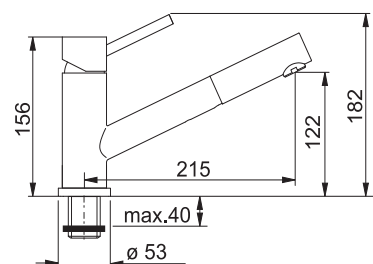

FC 2545
Celonerez

115.0052.545 **7 260 Kč (vč. DPH)**
6 000 Kč (bez DPH)
259 € (vr. DPH)

FC 7987 TAROS

Páková směšovací
Tlaková
Otočná 120°
S vyťahovací koncovkou osazenou perlátorem
Opletená sprchová hadice **120 cm**
Připojení **Hadičky 45 cm**