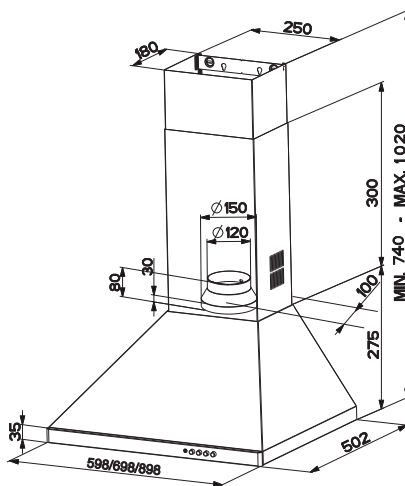

Franke Odsavače par Komínové

Komínový odsavač par LINFA

FDL 664 XS

FDL 964 XS

Nerez

90 cm

110.0015.213 6 171 Kč (vč. DPH)
5 100 Kč (bez DPH)
220 € (vr. DPH)

FDL 764 XS

Nerez

70 cm

110.0015.212 5 929 Kč (vč. DPH)
4 900 Kč (bez DPH)
212 € (vr. DPH)

FDL 664 XS

Nerez

60 cm

110.0017.937 5 203 Kč (vč. DPH)
4 300 Kč (bez DPH)
186 € (vr. DPH)

Hodnoty hluku (akustický výkon/tlak)

Podle normy EN 60704-3

Hodnoty výkonu

Při vnějším odtahu podle normy EN 61591

1. st.	49 dB(A)_{re1pW}	37 dB(A)_{re20µPa}	265 m³/h
2. st.	54 dB(A)_{re1pW}	42 dB(A)_{re20µPa}	325 m³/h
3. st.	61 dB(A)_{re1pW}	49 dB(A)_{re20µPa}	410 m³/h
Výkon motoru	145 W		
Stupně výkonu	3		
Průměr odtahu	150/120 mm		

Energetická třída E

Montáž na stěnu

Montážní šířka:

FDL 964 XS: 90 cm

FDL 764 XS: 70 cm

FDL 664 XS: 60 cm

Nerezový povrch

Tlačítkové ovládání

3 stupně výkonu

Omyvatelný kovový tukový filtr

Osvětlení **Halogen. žárovky 2 × 28 W/230 V, E14**

S vnějším odtahem i s recirkulací

Hmotnost **13 kg**

Příslušenství

Kulatý pach. filtr s aktivním uhlím

UF 05 - 112.0016.755

484 Kč (vč. DPH)

400 Kč (bez DPH)

17 € (vr. DPH)

Kulatý pach. filtr s dlouhou

životností s aktivním uhlím

(Lze 5-8 × umýt v myčce nádobí)

UF 11 - 112.0174.994

2 420 Kč (vč. DPH)

2 000 Kč (bez DPH)

89 € (vr. DPH)

Zpětná klapka Ø 150 mm

ZK 150 - 133.0056.646

363 Kč (vč. DPH)

300 Kč (bez DPH)

13 € (vr. DPH)

Zpětná klapka Ø 120 mm

ZK 120 - 133.0058.472

363 Kč (vč. DPH)

300 Kč (bez DPH)

13 € (vr. DPH)

Čistič Gloss Clean

112.0476.482

363 Kč (vč. DPH)

300 Kč (bez DPH)

13 € (vr. DPH)