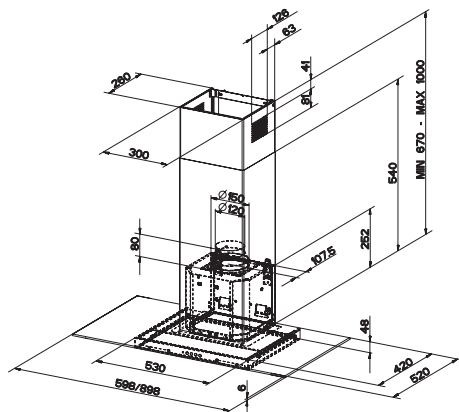

Franke Odsavače par Komínové

Komínový odsavač par **GLASS LINEAR**

FGL 9015 XS

Nerez

90 cm

110.0152.538

8 954 Kč (vč. DPH)

7 400 Kč (bez DPH)

319 € (vr. DPH)

FGL 6015 XS

Nerez

60 cm

110.0152.535

8 591 Kč (vč. DPH)

7 100 Kč (bez DPH)

306 € (vr. DPH)

Hodnoty hluku (akustický výkon/tlak)

Podle normy EN 60704-3

Hodnoty výkonu

Při vnějším odtahu podle normy EN 61591

1. st. 50 dB(A)_{re 1pW} 38 dB(A)_{re 20 μPa} 210 m³/h

2. st. 60 dB(A)_{re 1pW} 48 dB(A)_{re 20 μPa} 330 m³/h

3. st. 66 dB(A)_{re 1pW} 54 dB(A)_{re 20 μPa} 410 m³/h

Výkon motoru 145 W

Stupně výkonu 3

Průměr odtahu 150/120 mm

Energetická třída E

Montáž na stěnu

Montážní šířka:

FGL 9015 XS: 90 cm

FGL 6015 XS: 60 cm

Nerezový povrch, Číré sklo

Tlačítkové ovládání

3 stupně výkonu

Omyvatelný kovový tukový filtr

Osvětlení **Halogen. žárovky 2 × 28 W/230 V, E14**

S vnějším odtahem i s recirkulací

Hmotnost **18 kg**

Příslušenství

Pachový filtr s aktivním uhlím

UF 06 - 112.0016.756

484 Kč (vč. DPH)

400 Kč (bez DPH)

17 € (vr. DPH)

Pachový filtr s dlouhou životností s aktivním uhlím

(Lze 5-8 × umýt v myčce nádobí)

UF 12 - 112.0174.992

1 694 Kč (vč. DPH)

1 400 Kč (bez DPH)

61 € (vr. DPH)

Prodloužení komínku

(Nahrazuje horní část)

112.0017.983

3 267 Kč (vč. DPH)

2 700 Kč (bez DPH)

117 € (vr. DPH)

Zpětná klapka Ø 150 mm

ZK 150 - 133.0056.646

Zpětná klapka Ø 120 mm

ZK 120 - 133.0058.472

363 Kč (vč. DPH)

300 Kč (bez DPH)

13 € (vr. DPH)

Čistič Gloss Clean

112.0476.482

363 Kč (vč. DPH)

300 Kč (bez DPH)

13 € (vr. DPH)