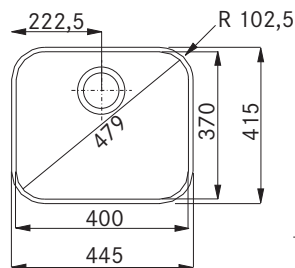

Rozměry **445 × 415 mm**

Výřez **Dle dřezu**

Dřez: **400 × 370 × 170 mm**

Nerez

Spodní skříňka **od 500 mm,**
po úpravě skříňky i **od 450 mm**