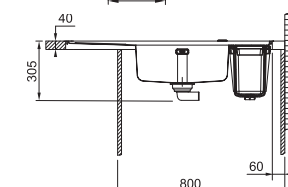

Rozměry 1000 × 520 mm

Výřez 987 × 507 mm (Rádus 10-20 mm)

Dřez 445 × 520 × 175 mm

Koš 151 × 255 × 245 mm,
obsahuje vnitřní koš o objemu 5,5 l

Box 151 × 122 × 230 mm

Nerez

Cena zahrnuje:

Easy Click sítkový ventil 3 1/2" s přepadem

Sifon pro úsporu místa 6/4" s odbočkou na myčku

Otvor pro baterii Ø 35 mm

Dotykové otevírání víka u boxu a koše, box i koš napojen na sifon

Koš určen pro biologický odpad

Minimální tloušťka pracovní desky 30 mm

Nelze instalovat drtič na odpadky

29 645 Kč (vč. DPH)

24 500 Kč (bez DPH)

1 058 € (vr. DPH)

Věnujte prosím pozornost návodu na montáž a údržbu nerezových dřezů na str. 107.

Příslušenství

Miska LAX

Nerez, 183 × 413 × 64 mm

112.0081.491

1 815 Kč (vč. DPH)

1 500 Kč (bez DPH)

65 € (vr. DPH)

Přípravná deska LAX

Černý plast, 255 × 428 × 16 mm

112.0285.247

1 452 Kč (vč. DPH)

1 200 Kč (bez DPH)

52 € (vr. DPH)

Náhradní box LAX

Víko nerez, Tělo plast

112.0280.997

V ceně dřezu

5 082 Kč (vč. DPH)

4 200 Kč (bez DPH)

181 € (vr. DPH)

Náhradní box LAX

Víko nerez, Tělo plast

112.0281.000

V ceně dřezu

3 388 Kč (vč. DPH)

2 800 Kč (bez DPH)

121 € (vr. DPH)

NOVINKA

Easy Click knoflík - Chrom

133.0374.097

787 Kč (vč. DPH)

650 Kč (bez DPH)

29 € (vr. DPH)

Koš LAX 211-W-45

Nerez, 310 × 395 × 122 mm

112.0007.664

726 Kč (vč. DPH)

600 Kč (bez DPH)

26 € (vr. DPH)