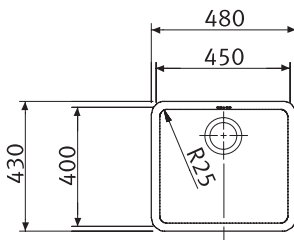

Franke Kubus Nerez

Pro spodní montáž (Do žuly a umělých kamenů)

KBX 110-45

Spodní skříňka od 550 mm

Otočný knoflík
Chrom
Pro otvor $\varnothing$ 22 mm

THE FRANKE
SWISS MADE
COLLECTION

Rozměry **480 × 430 mm**

Cena zahrnuje:

Otočný síťový ventil 3 1/2" s přepadem

Dřez je bez sifonu

Nelze instalovat drtič na odpadky

Výřez **Dle šablony**

Dřez **450 × 400 × 180 mm**

12 100 Kč (vč. DPH)
10 000 Kč (bez DPH)
432 € (vr. DPH)

Příslušenství

Odkapávací miska KBX
Nerez

200 × 400 × 55 mm

112.0014.123

2 783 Kč (vč. DPH)

2 300 Kč (bez DPH)

99 € (vr. DPH)

Miska KBX

Nerez

172 × 412 × 55 mm

112.0017.788

1 210 Kč (vč. DPH)

1 000 Kč (bez DPH)

43 € (vr. DPH)

Nerez

Věnujte prosím pozornost návodu na montáž a údržbu nerezových dřezů na str. 107.

KBX 110-55

Spodní skříňka od 600 mm

Otočný knoflík
Chrom
Pro otvor $\varnothing$ 22 mm

THE FRANKE
SWISS MADE
COLLECTION

Rozměry **580 × 430 mm**

Cena zahrnuje:

Otočný síťový ventil 3 1/2" s přepadem

Dřez je bez sifonu

Nelze instalovat drtič na odpadky

Výřez **Dle šablony**

Dřez **550 × 400 × 190 mm**

13 310 Kč (vč. DPH)
11 000 Kč (bez DPH)
475 € (vr. DPH)

Přípravná deska KBX

Dřevo

358 × 418 × 15 mm

112.0014.124

2 904 Kč (vč. DPH)

2 400 Kč (bez DPH)

104 € (vr. DPH)

Rolovací rošt KBX

Nerez

468 × 420 × 9 mm

112.0030.882

1 815 Kč (vč. DPH)

1 500 Kč (bez DPH)

65 € (vr. DPH)

Nerez

Otočný knoflík KBX

Nerez

133.0301.720

484 Kč (vč. DPH)

400 Kč (bez DPH)

17 € (vr. DPH)

Věnujte prosím pozornost návodu na montáž a údržbu nerezových dřezů na str. 107.

Sifony viz. strana 305