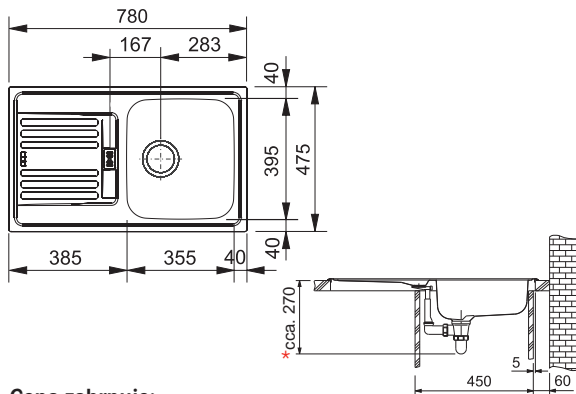

Rozměry **780 × 475 mm**

Výřez **760 × 455 mm**

Dřezy **355 × 395 × 150 mm**

150 × 300 × 80 mm

Nerez

Věnujte prosím pozornost návodu na montáž a údržbu nerezových dřezů na str. 107.

Spodní skříňka **od 500 mm,**

po úpravě skříňky i **od 450 mm**

Cena zahrnuje:

Sítkový ventil 3 1/2" s přepadem

Sifon 6/4" s odbočkou na myčku

Možnost objednat otvor pro baterii nebo pro otočný sítkový ventil

Nedoporučujeme v kombinaci s bateriemi vyššími 20 cm

2 783 Kč (vč. DPH)

2 300 Kč (bez DPH)

99 € (vr. DPH)

3 993 Kč (vč. DPH)

3 300 Kč (bez DPH)

142 € (vr. DPH)

Spodní skříňka **od 600 mm**