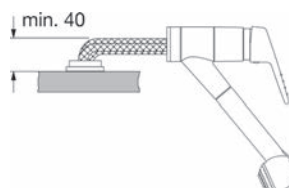

FG 4510.031
Chrom

115.0014.879 8 470 Kč (vč. DPH)
7 000 Kč (bez DPH)
302 € (vr. DPH)