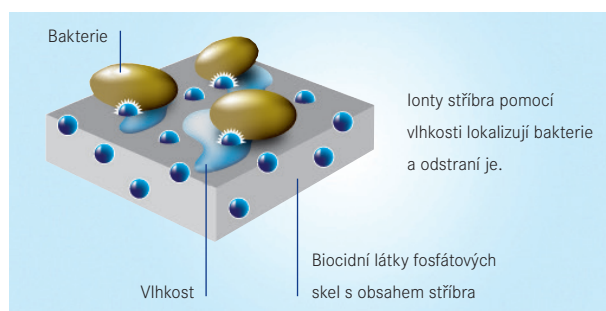

SANITIZED®

Kuchyně je kritickým místem pro šíření bakterií a její údržba proto vyžaduje zvláštní pozornost. Na nechráněném povrchu se mohou bakterie množit a mají tak negativní vliv na hygienu.

Antibakteriální úprava Sanitized® uchovává fragranitové dřez v čistotě a poskytuje trvalou ochranu. Nenahrazuje běžné čištění, ale pomáhá udržovat povrch bez bakterií.

Testy prokázaly, že Sanitized® snižuje výskyt bakterií a mikrobů až o 99%.