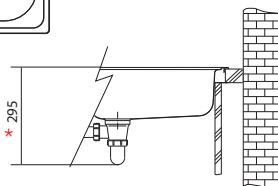

Rozměry **780 × 490 mm**

Výřez **760 × 470 mm**

Dřez **350 × 410 × 175 mm**

Nerez

Spodní skříňka od 450 mm