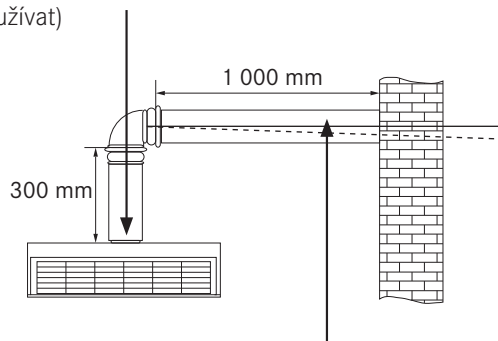

Volně vyfukovaný vzduch

(Odchází na výstupu z ventilátoru - tato hodnota se již od roku 2010 nesmí používat)

Množství vzduchu podle normy EN 61591 (m³/h)