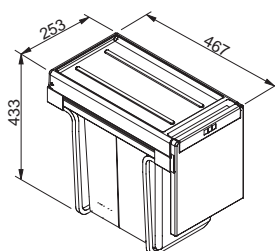

Spodní skříňka od 300 mm

Ruční výsuv

Min. montážní prostor 253 × 467 × 433 mm

Třídění odpadků **Dvoudruhové**

Barva **Černá/Šedá**

134.0039.553

2 × 15 l

1 936 Kč (vč. DPH)

1 600 Kč (bez DPH)

69 € (vr. DPH)

134.0039.554

1 × 20 l, 1 × 10 l

1 936 Kč (vč. DPH)

1 600 Kč (bez DPH)

69 € (vr. DPH)