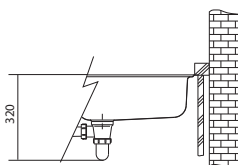

Cena zahrnuje:
Táhlový síťový ventil 3 1/2" s přepadem
Dřez je bez sifonu