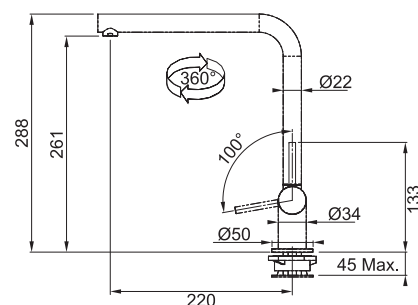

Franke Kuchyňské baterie Tlakové Pod okno

FN 9311

Páková směšovací
Tlaková
Otočná 360°
Sklopná
Výška po sklopení **80 mm**
Připojení **Hadičky 45 cm**