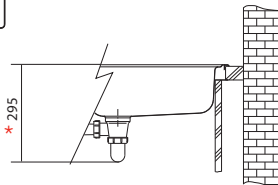

Rozměry **615 × 490 mm**

Výřez **595 × 470 mm**

Dřez **350 × 410 × 175 mm**

Nerez

Spodní skříňka od 450 mm

Cena zahrnuje:

Sítkový ventil 3 1/2" s přepadem

Sifon 6/4" s odbočkou na myčku