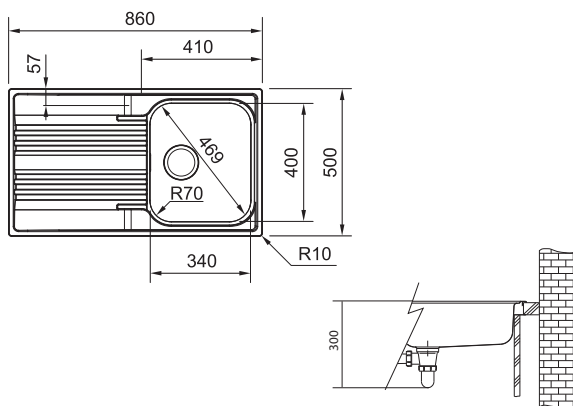

Rozměry **860 × 500 mm**

Výřez **840 × 480 mm**

Dřez **340 × 400 × 180 mm**

Nerez

Věnujte prosím pozornost návodu na montáž a údržbu nerezových dřezů na str. 107.

Spodní skříňka **od 450 mm**

Cena zahrnuje:

Sítkový ventil 3 1/2" s přepadem

Sifon pro úsporu místa 6/4" s odbočkou na myčku

Možnost objednat otvor pro baterii nebo pro otočný sítkový ventil

4 477 Kč (vč. DPH)
3 700 Kč (bez DPH)
162 € (vr. DPH)

Příslušenství

Miska SRX

Nerez

193 × 413 × 70 mm

112.0199.112

3 630 Kč (vč. DPH)

3 000 Kč (bez DPH)

129 € (vr. DPH)

Otočný sítkový ventil 3 1/2"

Pro SRX

(Kulatý knoflík - Chrom)

112.0304.605

726 Kč (vč. DPH)

600 Kč (bez DPH)

26 € (vr. DPH)

SRX 611-86 LB **NOVINKA**