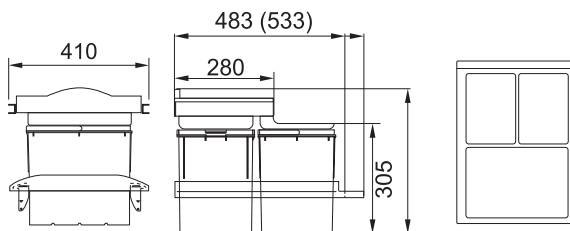

Spodní skříňka 450 mm

Min. montážní prostor **410 × 483 × 390 mm**

Třídění odpadků **Tříduhové**

Barva **Šedá**

1 × Víko na 8 l koš (133.0014.278) **v ceně sorteru**

Výsuvná zásuvka nad košem **v ceně sorteru**

134.0065.963

1 × 18 l, 2 × 8 l

2 904 Kč (vč. DPH)

2 400 Kč (bez DPH)

104 € (vr. DPH)