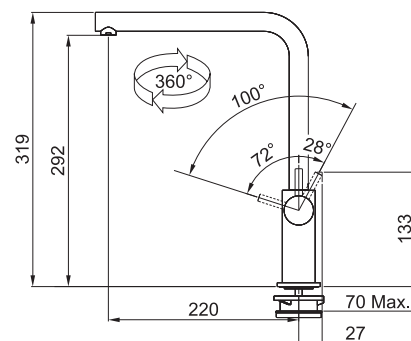

Franke Kuchyňské baterie Tlakové

FN 9613

Páková směšovací
Tlaková
Otočná 360°
Připojení **Hadičky 39 cm**

FN 9613.031
Chrom

115.0263.156 3 993 Kč (vč. DPH)
3 300 Kč (bez DPH)
142 € (vr. DPH)

FN 9612

Páková směšovací
Tlaková
Otočná 180°
S vyťahovací vykoncovkou osazenou perlátorem
Opletená sprchová hadice **150 cm**
Připojení **Hadičky 39 cm**