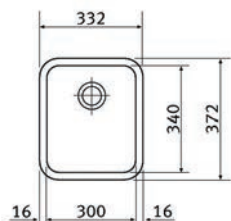

Rozměry **332 × 372 mm**

Výřez **Dle šablony**
Dřez **300 × 340 × 170 mm**

Nerez

Spodní skříňka **od 400 mm**

Cena zahrnuje:
Sítkový ventil 3 1/2" s přepadem
Dřez je bez sifonu