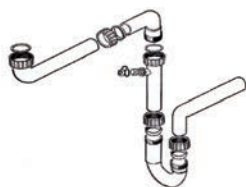

24 Kč (vč. DPH)
20 Kč (bez DPH)
0,90 € (vr. DPH)

Sifon pro úsporu místa

Sifon pro úsporu místa
včetně odbočky na myčku
112.0066.085/1325.00

182 Kč (vč. DPH)
150 Kč (bez DPH)
6,70 € (vr. DPH)

Sifon

Sifon včetně odbočky na myčku
112.0085.144 /1320.09