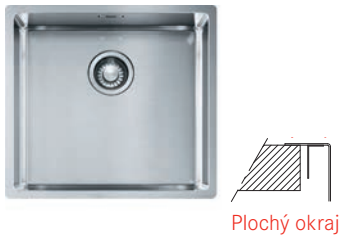

Franke Box Nerez

BXX 210/110-45 *novinka*

Plochý okraj

Rozměry **490 × 450 mm**

Výřez **460 × 420 mm (Rádus 10 mm)**

Dřez **450 × 410 × 200 mm**

Nerez

Věnujte prosím pozornost návodu na montáž a údržbu nerezových dřezů na str. 107.

BXX 210/110-54 *novinka*