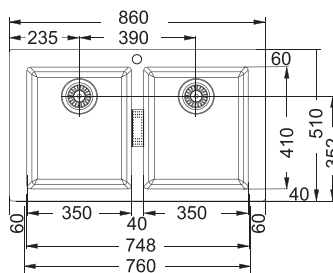

Spodní skříňka od 800 mm

Rozměry **860 × 510 mm**

Výřez **840 × 490 mm**

Dřezy **2 × 350 × 410 × 200 mm**

Cena zahrnuje:

Sítkový ventil 3 1/2" s přepadem

Sítkový ventil 3 1/2"

Sifon pro úsporu místa 6/4" s odbočkou na myčku

Otvor pro baterii Ø 35 mm

5 445 Kč (vč. DPH)

4 500 Kč (bez DPH)

194 € (vr. DPH)

Věnujte prosím pozornost návodu na montáž a údržbu fragranitových a tectonitových dřezů na str. 64 - 65.

Příslušenství

Posuvná přípr. deska SID 611

Bezpečnostní sklo

280 × 408 mm

112.0064.137

1 573 Kč (vč. DPH)

1 300 Kč (bez DPH)

56 € (vr. DPH)

Otočný knoflík pro SID 611

Nerez

133.0304.552

484 Kč (vč. DPH)

400 Kč (bez DPH)

17 € (vr. DPH)

Doporučené čističe

Čisticí pasta Twister

40 ml

112.0002.649

73 Kč (vč. DPH)

60 Kč (bez DPH)

2,60 € (vr. DPH)

Čisticí pasta Twister

125 ml

112.0007.715

182 Kč (vč. DPH)

150 Kč (bez DPH)

6,50 € (vr. DPH)