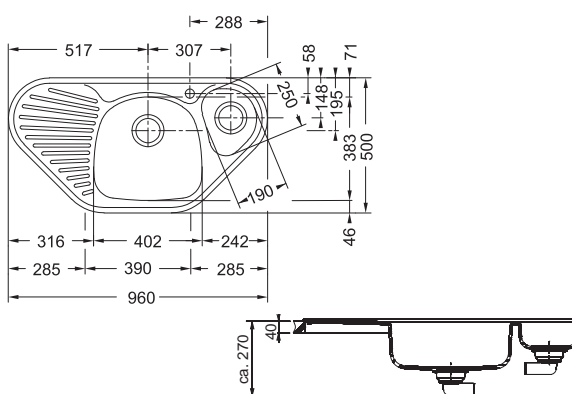

Rozměry **960 × 500 mm**

Výřez **Dle šablony**
Dřezy **402 × 383 × 150 mm**
191 × 250 × 80 mm

Nerez

Věnujte prosím pozornost návodu na montáž a údržbu nerezových dřezů na str. 107.

Spodní rohová skříňka **900 × 900 mm**
nebo **1 050 × 1 050 mm**