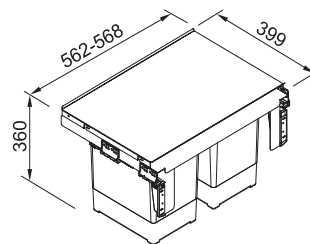

Spodní skříňka 600 mm

Čelní výsuv

Minimální montážní prostor **562 × 399 × 375 mm**

Třídění odpadků **Dvoudruhové**

Barva **Šedá**

2 Koše

1 × Víko na 18 l koš (133.0284.696) **v ceně sorteru**

Součástí sorteru je plnovýsuv s tlumením, které zaručuje tichý dojezd.

121.0284.027 2 × 18 l **4 477 Kč (vč. DPH)**
3 700 Kč (bez DPH)
160 € (vr. DPH)

Náhradní díly/Doplňky

Koš Garbo, Objem 18 l

133.0251.270

545 Kč (vč. DPH)

450 Kč (bez DPH)

19 € (vr. DPH)

Koš Garbo, Objem 12 l

133.0251.269

484 Kč (vč. DPH)

400 Kč (bez DPH)

17 € (vr. DPH)

Koš Garbo, Objem 12 l

(Obdélník. tvar)

133.0251.265

484 Kč (vč. DPH)

400 Kč (bez DPH)

17 € (vr. DPH)

Koš Garbo, Objem 8 l

133.0251.264

484 Kč (vč. DPH)

400 Kč (bez DPH)

17 € (vr. DPH)

Víko na 18 l koš

133.0284.696

121 Kč (vč. DPH)

100 Kč (bez DPH)

4 € (vr. DPH)

Víko na 18 l koš

S akt. uhlík. filtrem*

133.0284.697

363 Kč (vč. DPH)

300 Kč (bez DPH)

13 € (vr. DPH)

Víko na 12 l koš

S akt. uhlík. filtrem*

(Obdélníkový tvar)

133.0200.699

363 Kč (vč. DPH)

300 Kč (bez DPH)

13 € (vr. DPH)

Víko na 12 l koš

(Obdélníkový tvar)

133.0200.695

121 Kč (vč. DPH)

100 Kč (bez DPH)

4 € (vr. DPH)

Víko na 8 l koš

S akt. uhlík. filtrem*

133.0200.698

363 Kč (vč. DPH)

300 Kč (bez DPH)

13 € (vr. DPH)

Víko na 8 l koš

133.0200.694

121 Kč (vč. DPH)

100 Kč (bez DPH)

4 € (vr. DPH)

Samostatné víko na čtvercový koš 12 l není k dispozici.

*Balení obsahuje 1 ks náhradního uhlíkového filtru. Filtr je prateľný. Doporučujeme práť jednou za 3 měsíce. Filtr je možné vyprat až 20 x.