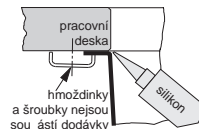

3 146 Kč (vč. DPH)
2 600 Kč (bez DPH)
112 € (vr. DPH)

Věnujte prosím pozornost návodu na montáž a údržbu nerezových dřezů na str. 107.

Příslušenství