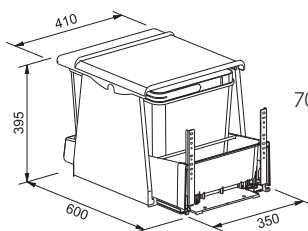

Spodní rohová skříňka od 900 × 900 mm

Rozložení košů
700 M E - rohový, 700 K E - rohový

Sorter **Motion (M)** se vysouvá pomocí úchytky na přední straně dvířek a má samouzavírání, které zabírá 35 mm před korpusem + měkký dojezd s brzdou, která zaručuje tichý doraz. (Výsuv od firmy BLUM)

Sorter **Kick-matic (K)** se vysouvá pomocí nerezového pedálu před soklovou lištou (Minimální výška soklové lišty 70 mm), který umožňuje otevírání bez pomoci ruky. (Výsuv od firmy BLUM)

700 M E - rohový 2 × 8 l, 1 × 18 l **9 922 Kč (vč. DPH)**
121.0014.913 8 200 Kč (bez DPH)
354 € (vr. DPH)

700 K E - rohový 2 × 8 l, 1 × 18 l **10 890 Kč (vč. DPH)**
121.0014.912 9 000 Kč (bez DPH)
388 € (vr. DPH)