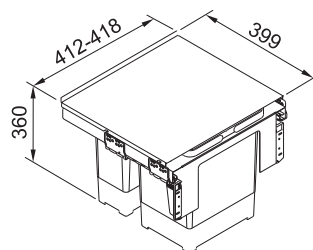

Spodní skříňka 450 mm