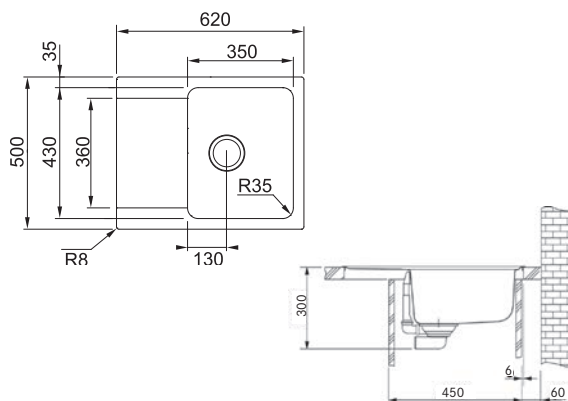

6,50 € (vr. DPH)

Franke Orion Tectonite®

OID 611-62

Rozměry **620 × 500 mm**

Výřez **600 × 480 mm**

Dřez **350 × 430 × 180 mm**

Spodní skříňka od 450 mm

Cena zahrnuje: