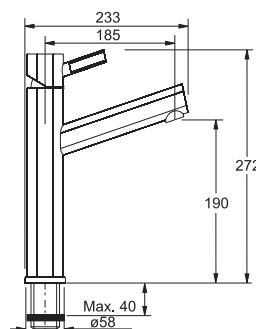

FC 3635
Celonerez

115.0043.635 **7 260 Kč (vč. DPH)**
6 000 Kč (bez DPH)
259 € (vr. DPH)

FC 7986 GAIA

Není vhodná pro montáž do nerezových dřezů

Páková směšovací
Tlaková
Otočná 120°
S vytahovací koncovkou osazenou perlátorem
Opletená sprchová hadice **120 cm**
Připojení **Hadičky 45 cm**