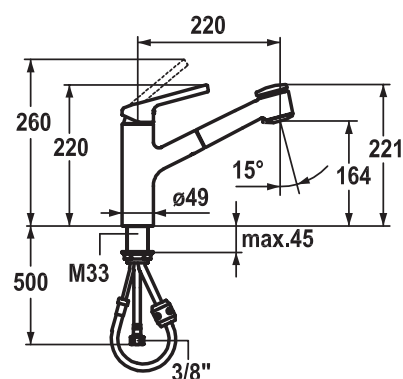

** Jedná se pouze o povrchovou úpravu

KWC
LUNA-E

KWC Kuchyňské baterie Tlakové

KWC LUNA-E *novinka*

Páková směšovací
Tlaková
Otočná 130°
S regulací **Sprcha/Proud s Jetclean**
Turn and clean
Turn and lock
Opletená sprchová hadice **70 cm**
Připojení **Hadičky 45 cm**