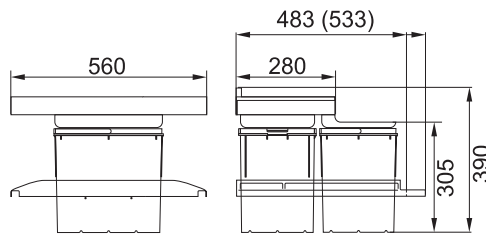

Spodní skříňka 600 mm

Min. montážní prostor **560 × 483 × 390 mm**

Třídění odpadků **Tříduhové**

Barva **Šedá**

1 × Víko na 8 l koš (133.0014.278) **v ceně sorteru**

Výsuvná zásuvka nad košem **v ceně sorteru**

134.0066.057 1 × 18 l, 2 × 8 l **2 904 Kč (vč. DPH)**
2 400 Kč (bez DPH)
104 € (vr. DPH)

Náhradní díly/Doplňky

Koš Trolley Vario

Šedý plast

Objem 18 l, 31×22×29 cm

133.0016.358

605 Kč (vč. DPH)

500 Kč (bez DPH)

22 € (vr. DPH)

Koš Trolley Vario

Šedý plast

Objem 8 l, 22 × 16 × 29 cm

133.0016.359

484 Kč (vč. DPH)

400 Kč (bez DPH)

17 € (vr. DPH)