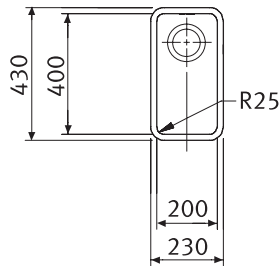

Franke Kubus Nerez

Pro spodní montáž (Do žuly a umělých kamenů)

KBX 110-20

THE FRANKE
SWISS MADE
COLLECTION

Rozměry **230 × 430 mm**
Výřez **Dle šablony**
Dřez **200 × 400 × 150 mm**

Spodní skříňka od 300 mm

Cena zahrnuje:
Síťkový ventil 3 1/2" s přepadem
Dřez je bez sifonu
Nelze instalovat drtič na odpadky

Nerez

Věnujte prosím pozornost návodu na montáž a údržbu nerezových dřezů na str. 107.