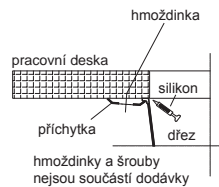

SID 110-50

Rozměry **525 × 440 mm**

Výřez **Šablona na vyžádání v el. podobě**
Dřez **500 × 410 × 200 mm**

Černá Kávová Bílá

Spodní skříňka od 600 mm

Cena zahrnuje:

Sítkový ventil 3 1/2" s přepadem
Sifon pro úsporu místa 6/4" s odbočkou na myčku