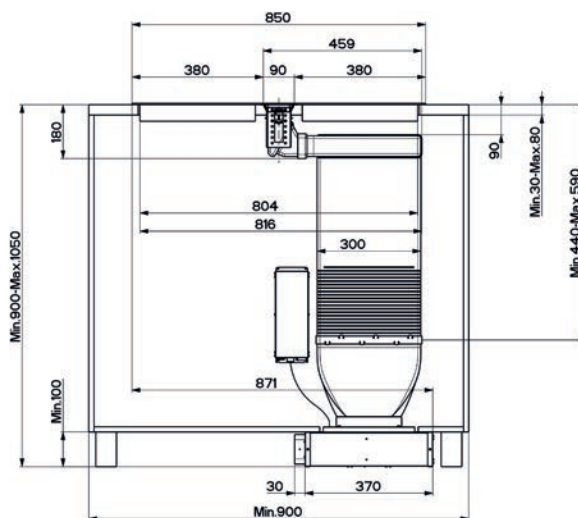

3 x FMT 302 1FLEXI INT a 2 x FMY 905 HE

Franke Indukční varné desky

Indukční varná deska MYTHOS *novinka*

FHMT 302 1FLEXI INT

Černá

38 cm

108.0391.248

22 990 Kč (vč. DPH)