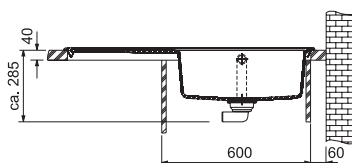

Franke Mythos Fragranit

MTG 611/7

Rozměry **1 000 × 515 mm**

Výřez **980 × 495 mm (Rádus 10 mm)**

Dřez **500 × 390 × 200 mm**

14 883 Kč (vč. DPH)
12 300 Kč (bez DPH)
547 € (vr. DPH)
Cena včetně misky

Věnujte prosím pozornost návodu na montáž a údržbu fragranitových a tectonitových dřezů na str. 64 - 65.

Spodní skříňka od 600 mm

Model **2**
7

Easy Click knoflík
Nerez

Cena zahrnuje:

Odkapovou misku

Easy Click síťkový ventil 3 1/2" s přepadem

Sifon pro úsporu místa 6/4" s odbočkou na myčku

Možnost umístit dávkovač saponátu (viz. str. 202 - 203)

Příslušenství

Miska MTG
Nerez
158 × 406 × 55 mm

112.0018.817

V ceně dřezu

Posuvná přípr. deska MTG

Bezpečnostní sklo

280 × 408 mm

112.0017.900

968 Kč (vč. DPH)

800 Kč (bez DPH)

35 € (vr. DPH)

MTG 651-100/7

Rozměry **1 000 × 515 mm**

Výřez **984 × 499 mm (Rádus 10 mm)**

Dřez **360 × 390 × 200 mm**

160 × 390 × 130 mm

16 940 Kč (vč. DPH)
14 000 Kč (bez DPH)
622 € (vr. DPH)
Cena včetně misky

Věnujte prosím pozornost návodu na montáž a údržbu fragranitových a tectonitových dřezů na str. 64 - 65.

Spodní skříňka od 600 mm

Model **2**
7

Easy Click knoflík
Nerez

Cena zahrnuje:

Odkapovou misku

Easy Click síťkový ventil 3 1/2" s přepadem

Síťkový ventil 3 1/2"

Sifon pro úsporu místa 6/4" s odbočkou na myčku

Možnost umístit dávkovač saponátu (viz. str. 202 - 203)

Koš MTG

Nerez

285 × 350 × 145 mm

112.0018.988

726 Kč (vč. DPH)

600 Kč (bez DPH)

26 € (vr. DPH)

novinka

Easy Click knoflík

Chrom

133.0374.097

787 Kč (vč. DPH)

650 Kč (bez DPH)

29 € (vr. DPH)