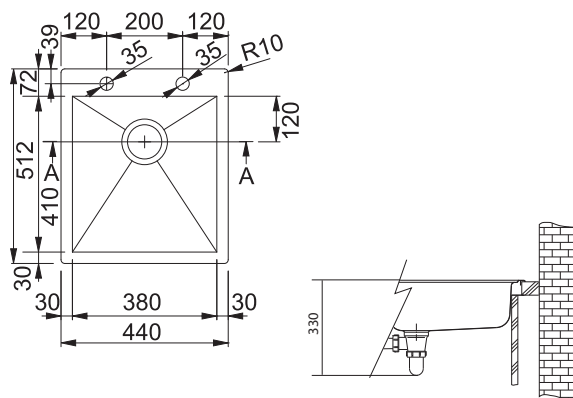

Spodní skříňka od 450 mm

Cena zahrnuje:

Otočný sítkový ventil 3 1/2" s přepadem
Sifon pro úsporu místa 6/4" s odbočkou na myčku
Otvor pro baterii $\varnothing$ 35 mm

13 310 Kč (vč. DPH)
11 000 Kč (bez DPH)
475 € (vr. DPH)

Příslušenství

NOVINKA

Miska PPX
Bílý plast/Nerez
426 × 230 × 95 mm

112.0042.960

2 420 Kč (vč. DPH)
2 000 Kč (bez DPH)
89 € (vr. DPH)

Přípravná deska PPX
Bílý plast
426 × 230 mm

112.0016.488

968 Kč (vč. DPH)
800 Kč (bez DPH)
35 € (vr. DPH)

Přípr. kombi deska PPX
Bílý plast + Dřevo
426 × 400 mm, $\varnothing$ 255 mm

112.0016.487

3 872 Kč (vč. DPH)
3 200 Kč (bez DPH)
138 € (vr. DPH)

Otočný knoflík
Chrom

133.0301.743

484 Kč (vč. DPH)
400 Kč (bez DPH)
17 € (vr. DPH)

13 552 Kč (vč. DPH)
11 200 Kč (bez DPH)
483 € (vr. DPH)