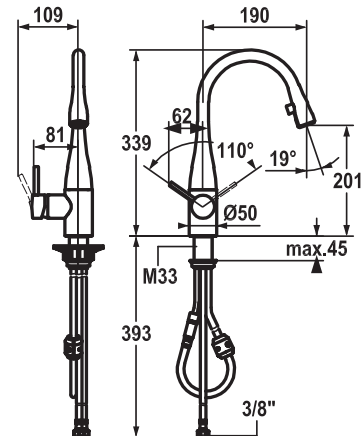

KWC Kuchyňské baterie Tlakové

KWC EVE *NOVINKA*

Páková směšovací
Tlaková
Otočná 270°
S vytahovací koncovkou integrovanou do ramínka
Instalace páky možná na pravou i levou stranu
Neoperl® Caché®
Pochromovaná sprchová hadice **60 cm**
Připojení **Hadičky 35 cm**