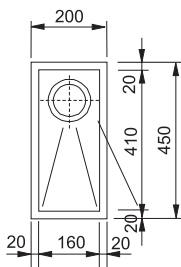

Franke Planar Nerez

Pro spodní montáž (Do žuly a umělých kamenů)

PPX 110-16

Rozměry **200 × 450 mm**
Výřez **Dle šablony**
Dřez **160 × 410 × 130 mm**

Nerez

Spodní skříňka od 300 mm

Cena zahrnuje:
Síťkový ventil 3 1/2" s přepadem
Dřez je bez sifonu