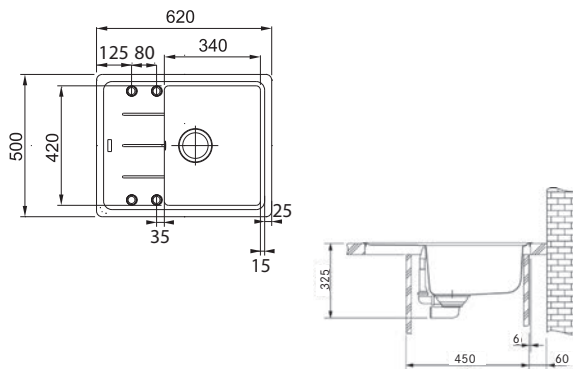

Rozměry **620 × 500 mm**

Výřez **600 × 480 mm (Rádus 20 mm)**

Dřez **340 × 420 × 200 mm**

Spodní skříňka **od 450 mm**

Cena zahrnuje:

Sítkový ventil 3 1/2" s přepadem

Sífon pro úsporu místa 6/4" s odbočkou na myčku

Možnost umístit dávkovač saponátu (viz. str. 202 - 203)

4 místa pro vyražení otvoru

Pozor! Umístění dávkovače do skříňky od 600 mm