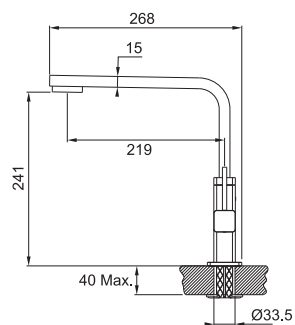

FG 7036.031
Chrom

115.0177.694 8 712 Kč (vč. DPH)
7 200 Kč (bez DPH)
311 € (vr. DPH)