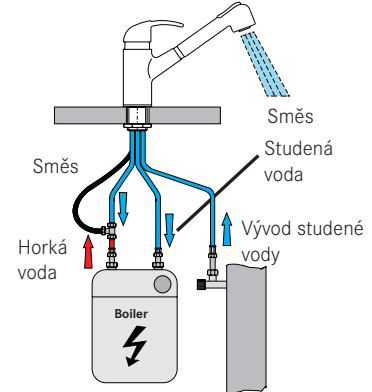

Schéma zapojení beztlakové baterie – Se sprchou

POKYNY PRO ÚDRŽBU KUCHYŇSKÝCH BATERÍÍ

Kuchyňské baterie se vyrábí s několika povrchovými úpravami.

– Chromový lesklý povrch je pokovení povrchu baterie. Vysoce odolný povrch a velice jednoduchý pro údržbu. K čištění doporučujeme mýdlovou vodu nebo saponáty určené pro mytí nádobí, pro odstranění vodního kamene použijte roztok octa s vodou nebo vhodný odstraňovač vodního kamene ve spreji.

– Nerezový matný povrch je dán výrobou z celonerezu a není to pokovení ani barevný nástřik. Vysoce odolný povrch a velice jednoduchý pro údržbu. K čištění doporučujeme mýdlovou vodu nebo saponáty určené pro mytí nádobí, popř. i tekuté čisticí krémy.

– Nikl a ostatní barevné povrchy jsou nástřiky barev zpevněné lakem, které jsou velice náchylné na hrubší zacházení. Může zde dojít při neopatrném používání k rychlejšímu odření až k vyštípnutí části barevného povrchu (bouchnutím hrnce, pánvičky...). K čištění těchto povrchů doporučujeme pouze mýdlovou vodu nebo saponáty určené pro mytí nádobí, nepoužívat tekuté čisticí krémy. Vodní kámen odstraňujte jemně po změkčení vhodným prostředkem (roztok octa s vodou nebo odstraňovač vodního kamene).

– Nikdy nepoužívejte k čištění kuchyňských baterií suché prášky nebo pasty. V oblastech s tvrdou vodou doporučujeme časté čištění povrchu baterií, aby nedocházelo k zanášení povrchu vodním kamenem. Také doporučujeme čištění perlátoru (sítko) v raménku nebo spršce, aby nedocházelo k zanášení vodním kamenem a tím i omezenému průtoku vody. V případě velkého zanešení perlátoru doporučujeme zakoupit nový v některém ze stavebních marketů, popřípadě v instalatérských potřebách.