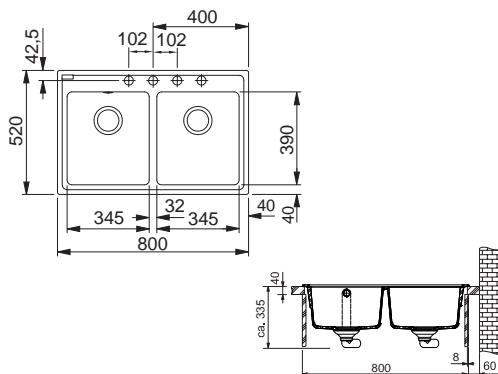

2 × Otočný knoflík
Nerez

Rozměry **800 × 520 mm**

Výřez **780 × 500 mm**

Dřezy **2 × 345 × 390 × 204 mm**

Cena zahrnuje:

Otočný sítkový ventil 3 1/2"

Otočný sítkový ventil s přepadem

Sifon pro úsporu místa 6/4" s odbočkou na myčku