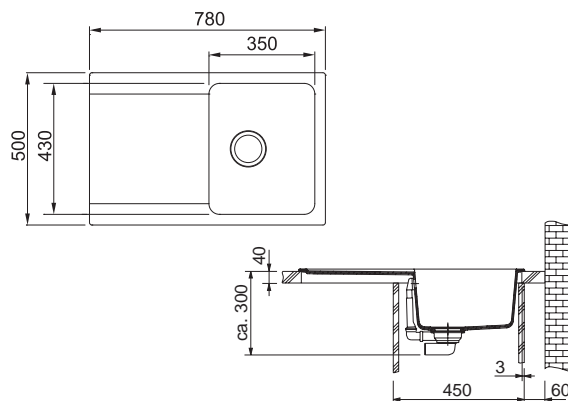

Spodní skříňka od 450 mm