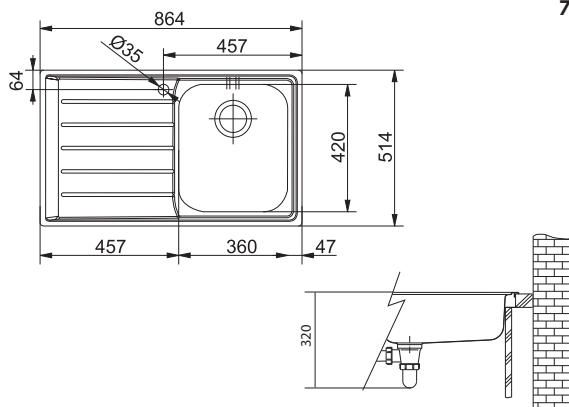

Rozměry **864 × 514 mm**

Výřez **Dle šablony**
Dřez **360 × 420 × 200 mm**

Nerez

Věnujte prosím pozornost návodu na montáž a údržbu nerezových dřezů na str. 107.

Spodní skříňka od 500 mm

Model **2**
7

Cena zahrnuje:

Sítkový ventil 3 1/2" s přepadem
Sifon 6/4" s odbočkou na myčku
Otvor pro baterii Ø 35 mm

7 260 Kč (vč. DPH)
6 000 Kč (bez DPH)
259 € (vr. DPH)

Příslušenství

Miska NEX
Bílý plast/Nerez
320 × 450 mm
112.0049.603
3 388 Kč (vč. DPH)
2 800 Kč (bez DPH)
121 € (vr. DPH)

Přípravná deska NEX
Bílý plast
320 × 450 mm
112.0049.601
1 452 Kč (vč. DPH)
1 200 Kč (bez DPH)
52 € (vr. DPH)

NEX 251/7