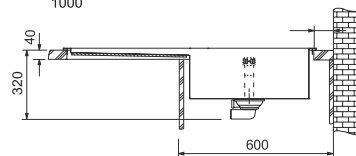

Cena zahrnuje:

Otočný sítkový ventil 3 1/2" s přepadem
Sifon pro úsporu místa 6/4" s odbočkou na myčku
Otvor pro baterii Ø 35 mm

16 940 Kč (vč. DPH)
14 000 Kč (bez DPH)
604 € (vr. DPH)

Spodní skříňka od 600 mm

Model **2**
7

Otočný knoflík
Nerez

Plochý okraj