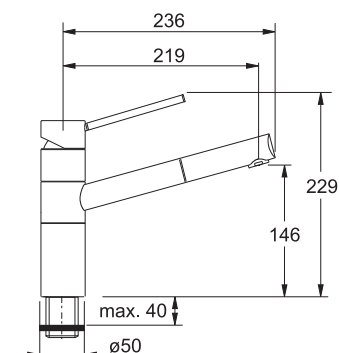

FG 7010

Páková směšovací
Tlaková
Otočná 120°
S vyťahovací vykoncovkou osazenou perlátorem
Pochromovaná sprchová hadice **150 cm**
Připojení **Hadičky 30 cm**