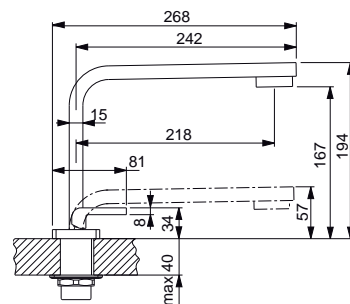

Franke Kuchyňské baterie Tlakové Pod okno

FG 7421

Páková směšovací
Tlaková
Otočná 360°
Základny 5,2 × 5,2 cm
Připojení **Hadičky 55 cm**
Baterie potřebuje 2 otvory
Ø 35 mm na dřezu/v pracovní desce

Baterie zůstává plně funkční i při zasunutí směrem dolů