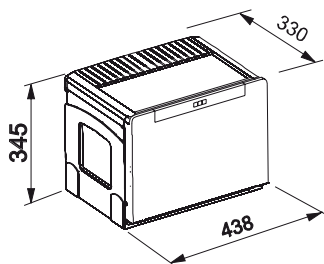

134.0055.289 1 × 14 l, 1 × 18 l **2 904 Kč (vč. DPH)**
2 400 Kč (bez DPH)
104 € (vr. DPH)

134.0055.291 1 × 14 l, 2 × 8 l **3 025 Kč (vč. DPH)**
2 500 Kč (bez DPH)
108 € (vr. DPH)