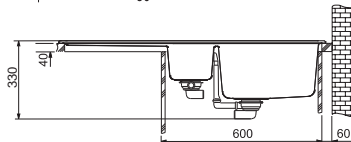

Spodní skříňka od 600 mm

Otočný knoflík
Nerez