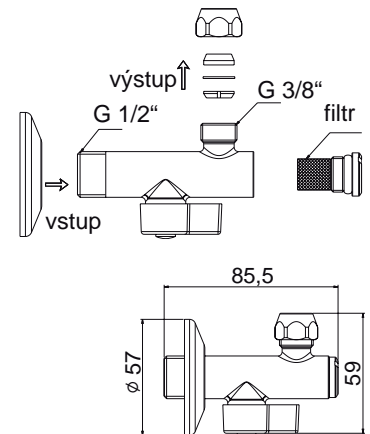

Rohové ventily Montáž a údržba bateríí

Nástavec se sítkem na rohový ventil

112.0167.965/29472

Cena za kus:

363 Kč (vč. DPH)

300 Kč (bez DPH)

13 € (vr. DPH)

Rohový ventil se sítkem

112.0167.978/01006

Cena za kus:

484 Kč (vč. DPH)

450 Kč (bez DPH)

17,30 € (vr. DPH)

MONTÁŽ KUCHYŇSKÉ BATERIE

– Zkontrolujte, zda je přívodní potrubí opatřeno rohovými ventily se sítkem. Rohové ventily se sítkem vám do budoucnosti zajistí, že se dřezová baterie nebude zanášet nečistotami z vodovodního řádu.

V případě poškození baterie bez nainstalovaných rohových ventilů se sítkem nelze uznat případnou reklamaci jako oprávněnou. Následně pročistěte přívodní potrubí odpuštěním vody z každého rohového ventilu (min. 5 l), aby došlo k odstranění nečistot. V oblastech s vápenitou nebo jinak tvrdou vodou doporučujeme instalaci filtračního zařízení do hlavního přívodu vodovodního řádu.

– Před montáží baterie se přesvědčte, zda jsou našroubované a dotažené přívodní hadičky do těla baterie a zda těsnění pod baterii je správně uloženo. Vložte baterii do otvoru a zkontrolujte usazení těsnění a příruby. V případě montáže dřezové baterie do nerezového dřezu doporučujeme použít vyztužovací trojúhelník nebo **speciální podložku pod baterii** (viz str. 304), aby nedocházelo k výkyvům baterie. Zespoda nasadte těsnění, podložku a matku. Je-li montována baterie včetně vyztužovacího trojúhelníku, není nutno nasazovat těsnění, které se nasazuje při montáži mezi dřez a spodní podložku. Utáhněte matku pomocí klíče.

– Připojte hadičky k přívodním trubkám, nebo našroubujte na rohové ventily. Při utahování přívodních hadiček je nutno převlečnou matici u přívodní hadičky utahovat klíčem a současně přidržet hadičku kleštěmi tak, aby nedošlo k povolení hadičky v horním závitu. U sprchových baterií nezapomeňte připojit sprchovou hadici.

– První spuštění vody provádějte se zvednutou pákou a nejlépe s vyšroubovaným perlátorem nebo vyšroubovanou sprchovou hlavici.

– Pravidelně čistěte sítko perlátoru.

– K čištění povrchu baterií nepoužívejte detergenty, rozpouštědla, chemická činidla, kovové drátěnky, alkohol apod..

– Baterie čistěte pouze měkkou houbou. Baterii řádně čistěte a otřete do sucha zejména v případě velmi tvrdé vody, která způsobuje tvorbu vodního kamene.

– V případě, že tlak vody přesahuje 5 barů, doporučuje se použití redukčního ventilu.

– Vstupní teplota teplé vody by měla být maximálně 60°C.