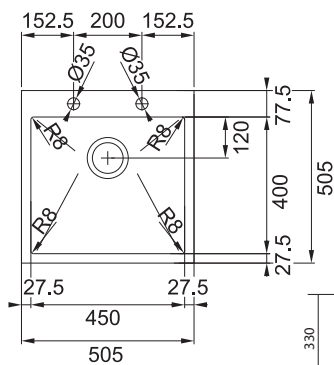

Spodní skříňka od 600 mm