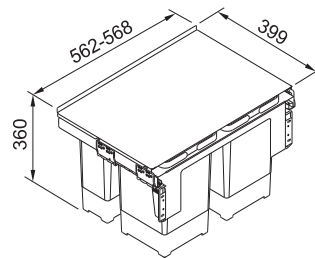

Čelní výsuv

Minimální montážní prostor **562 × 399 × 375 mm**

Třídění odpadků **Čtyřdruhové**

Barva **Šedá**

4 Koše

1 × Víko na 8 l koš (133.0284.694) **v ceně sorteru**

Součástí sorteru je plnovýsuv s tlumením, které zaručuje tichý dojezd.

121.0200.676 2 × 8 l, 2 × 12 l **4 719 Kč (vč. DPH)**
3 900 Kč (bez DPH) **168 € (vr. DPH)**

Náhradní díly/Doplňky

Koš Garbo, Objem 18 l

133.0251.270

545 Kč (vč. DPH)

450 Kč (bez DPH)

19 € (vr. DPH)

Koš Garbo, Objem 12 l

133.0251.269

484 Kč (vč. DPH)

400 Kč (bez DPH)

17 € (vr. DPH)

Koš Garbo, Objem 12 l

(Obdélník. tvar)

133.0251.265

484 Kč (vč. DPH)

400 Kč (bez DPH)

17 € (vr. DPH)

Koš Garbo, Objem 8 l

133.0251.264

484 Kč (vč. DPH)

400 Kč (bez DPH)

17 € (vr. DPH)

Víko na 18 l koš

133.0284.696

121 Kč (vč. DPH)

100 Kč (bez DPH)

4 € (vr. DPH)

Víko na 18 l koš

S akt. uhlík. filtrem*

133.0284.697

363 Kč (vč. DPH)

300 Kč (bez DPH)

13 € (vr. DPH)

Víko na 12 l koš

S akt. uhlík. filtrem*

(Obdélníkový tvar)

133.0200.699

363 Kč (vč. DPH)

300 Kč (bez DPH)

13 € (vr. DPH)

Víko na 12 l koš

(Obdélníkový tvar)

133.0200.695

121 Kč (vč. DPH)

100 Kč (bez DPH)

4 € (vr. DPH)

Víko na 8 l koš

S akt. uhlík. filtrem*

133.0200.698

363 Kč (vč. DPH)

300 Kč (bez DPH)

13 € (vr. DPH)

Víko na 8 l koš

133.0200.694

121 Kč (vč. DPH)

100 Kč (bez DPH)

4 € (vr. DPH)

Samostatné víko na čtvercový koš 12 l není k dispozici.

*Balení obsahuje 1 ks náhradního uhlíkového filtru. Filtr je prateľný. Doporučujeme práť jednou za 3 měsíce. Filtr je možné vyprat až 20 x.