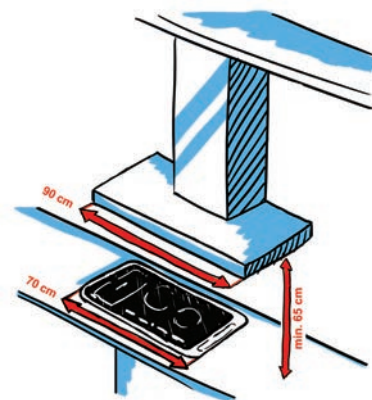

ŠTĚRBINOVÉ ODSÁVÁNÍ

Štěrbinové odsávání pracuje na principu Venturiho efektu (Giovanni Battista Venturi 1746-1822). Při zachování množství nasávání vzduchu přes zúžení (tzv. štěrbinu), vzduch musí zvýšit svou rychlost proudění, což zajišťuje velice účinné odvádění kuchařských výparů.

TRVALÉ VĚTRÁNÍ (V INTERVALECH)

Při tomto stupni se větrák odsavače zapíná krátkodobě každou hodinu na nejnižší stupeň. Tak lze docílit optimálního klimatu v kuchyni. Tuto funkci můžete využívat nepřetržitě celý den (např. když sedíte s přáteli v kuchyni a kouříte).

BEZPEČNOSTNÍ VYPNUTÍ, AUTOMATICKÉ VYPNUTÍ (DOBĚH)

Automatické vypnutí je integrováno ve všech odsavačích FRANKE s elektronickým řídicím obvodem. Po 15/30 minutách se odsavač automaticky vypne. Tím se účinně odstraní zbytkové zápachy, aniž byste museli myslet na vypínání.

DÁLKOVÝ OVLADAČ

Některé odsavače je možné ovládat dálkovým ovládáním – to nabízí větší volnost pohybu a lepší dostupnost.