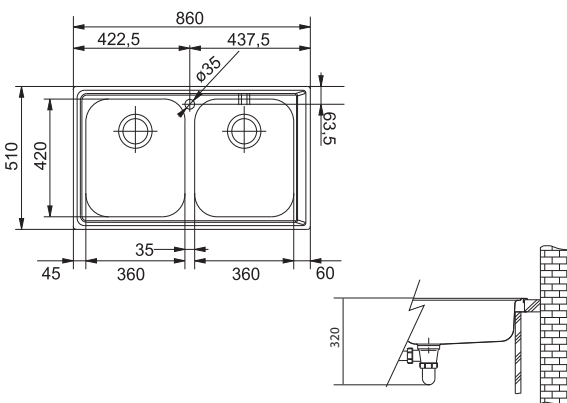

Rozměry 860 × 510 mm

Výřez 840 × 490 mm

Dřezy 2 × 360 × 420 × 200 mm

Nerez

Cena zahrnuje:

Sítkový ventil 3 1/2" s přepadem

Sítkový ventil 3 1/2"

Sifon pro úsporu místa 6/4" s odbočkou na myčku

Otvor pro baterii Ø 35 mm

Možnost objednat otvor pro otočný sítkový ventil

7 502 Kč (vč. DPH)

6 200 Kč (bez DPH)

268 € (vr. DPH)

Věnujte prosím pozornost návodu na montáž a údržbu nerezových dřezů na str. 107.

Model 2 (Odkapávací plocha vpravo), Model 7 (Odkapávací plocha vlevo)