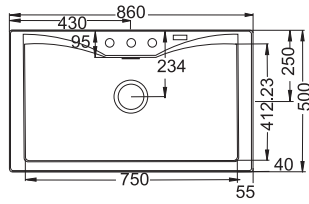

Rozměry **860 × 500 mm**

Výřez **840 × 480 mm**

Dřez **750 × 410 × 226 mm**

Grafit   Bílá led   Pískový melír

Spodní skříňka od 800 mm