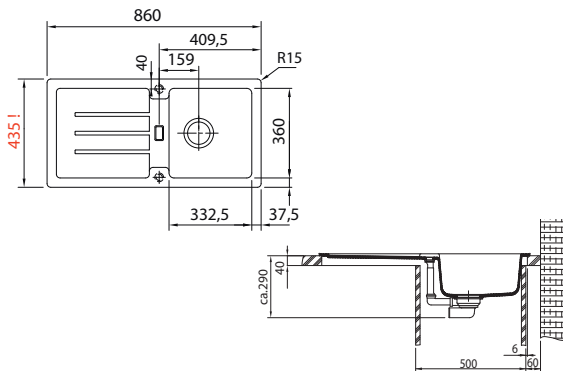

Franke Strata Fragranit

Franke Rondo Fragranit

STG 614

Rozměry **860 × 435 mm**

Výřez **840 × 415 mm (Rádus 20 mm)**

Dřez **333 × 360 × 165 mm**

Spodní skříňka **od 500 mm**,
po úpravě skříňky i **od 450 mm**