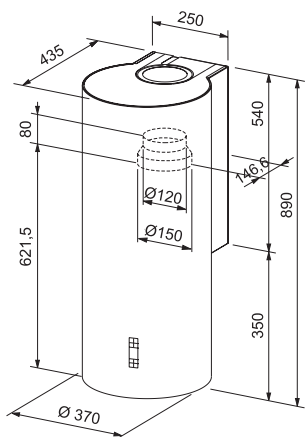

Franke Odsavače par Komínové

Komínový odsavač par TUNNEL