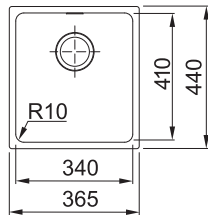

Rozměry **365 × 440 mm**

Výřez **Šablona na vyžádání v el. podobě**
Dřez **340 × 410 × 200 mm**

Černá Kávová Bílá

Spodní skříňka od 450 mm