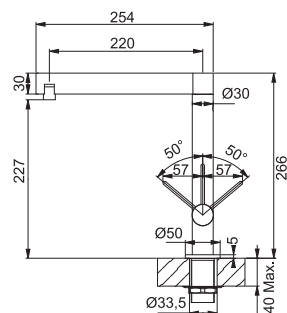

Franke Kuchyňské baterie Tlakové

FG 6651

Páková směšovací
Tlaková
Otočná 360°
Připojení **Hadičky 40 cm**

FG 6651.031
Chrom

115.0060.367 9 680 Kč (vč. DPH)
8 000 Kč (bez DPH)
345 € (vr. DPH)

FN 2113

Páková směšovací
Tlaková
Otočná 360°
Připojení **Hadičky 36 cm**