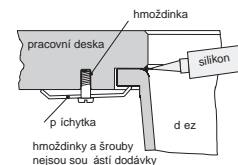

Cena zahrnuje:
Táhlový síťový ventil 3 1/2" s přepadem
Dřez je bez sifonu