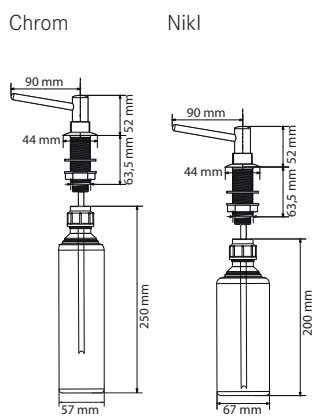

Dávkovač saponátu Basic

Objem **500 ml**
Vrchní plnění
Pro otvor $\varnothing$ **28 – 35 mm**
Kulatá základna $\varnothing$ 4,4 cm

Chrom	119.0084.687	1 089 Kč (vč. DPH) 900 Kč (bez DPH) 39 € (vr. DPH)
Nikl	119.0281.889	1 815 Kč (vč. DPH) 1 500 Kč (bez DPH) 65 € (vr. DPH)

* Jedná se pouze o povrchovou úpravu