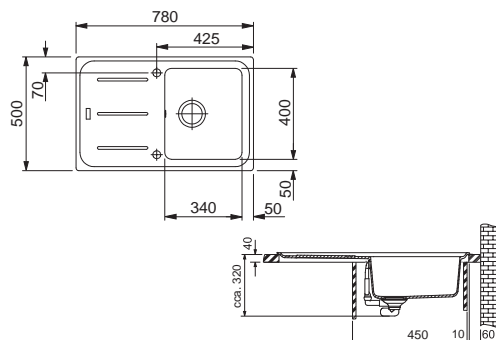

Franke Impact Fragranit

IMG 611-78

Otočný knoflík
Nerez

Rozměry **780 × 500 mm**

Výřez **760 × 480 mm**

Dřez **340 × 400 × 220 mm**

Cena zahrnuje:

Otočný sítkový ventil 3 1/2" s přepadem

Sífon pro úsporu místa 6/4" s odbočkou na myčku

9 483 Kč (vč. DPH)
7 800 Kč (bez DPH)
347 € (vr. DPH)

Věnujte prosím pozornost návodu na montáž a údržbu fragranitových a tectonitových dřezů na str. 64 - 65.

IMG 651

Otočný knoflík
Nerez

Rozměry **970 × 500 mm**

Výřez **950 × 480 mm**

Dřezy **340 × 400 × 220 mm**

160 × 302 × 130 mm

Cena zahrnuje:

Odkapovou misku

Otočný sítkový ventil 3 1/2" s přepadem

Sítkový ventil 3 1/2"

Sífon pro úsporu místa 6/4" s odbočkou na myčku

10 890 Kč (vč. DPH)
9 000 Kč (bez DPH)
400 € (vr. DPH)

Cena včetně misky

Věnujte prosím pozornost návodu na montáž a údržbu fragranitových a tectonitových dřezů na str. 64 - 65.

Příslušenství

Přípravná deska IMG

Bílý plast

340 × 400 mm

112.0047.761

1 573 Kč (vč. DPH)

1 300 Kč (bez DPH)

56 € (vr. DPH)

Miska IMG 651

Nerez

260 × 386 mm

112.0192.710

V ceně dřezu