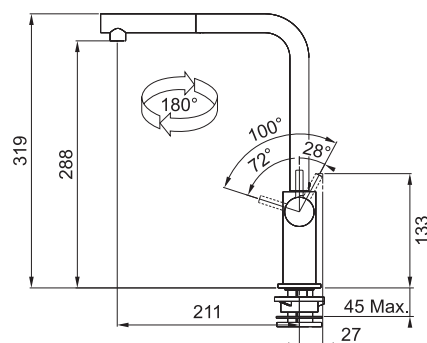

FN 9612.031
Chrom

115.0263.152 5 566 Kč (vč. DPH)
4 600 Kč (bez DPH)
199 € (vr. DPH)