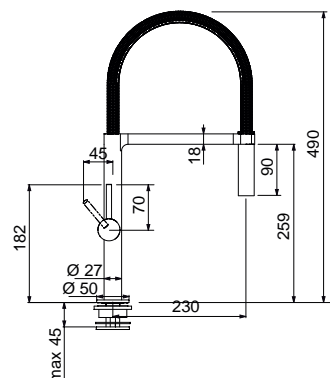

Franke Kuchyňské baterie Tlakové

FN 2300

Není vhodná pro montáž do nerezových dřezů

Páková směšovací

Tlaková

Otočná 360°

S koncovkou na pružině osazenou perlátorem

Hadice s kovovou pružinou

Připojení **Hadičky 36 cm**