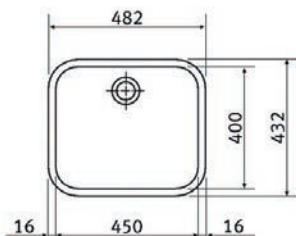

Rozměry **482 × 432 mm**

Výřez **Dle šablony**
Dřez **450 × 400 × 190 mm**

Nerez

Spodní skříňka **od 600 mm**