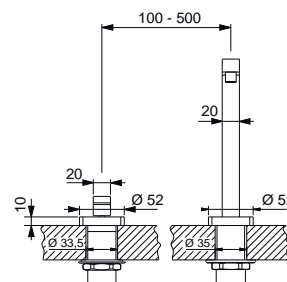

Franke Kuchyňské baterie Tlakové Pod okno

FG 7421

Páková směšovací
Tlaková
Otočná 360°
Základny 5,2 × 5,2 cm
Připojení **Hadičky 55 cm**
Baterie potřebuje 2 otvory
Ø 35 mm na dřezu/v pracovní desce

Baterie zůstává plně funkční i při zasunutí směrem dolů