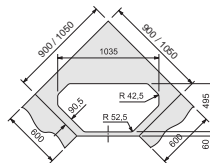

Spodní rohová skříňka 900 × 900 mm nebo 1 050 × 1 050 mm

Otočný knoflík
Chrom

Cena zahrnuje:

Otočný sítkový ventil 3 1/2"

Sítkový ventil 3 1/2"

Sifon pro úsporu místa 6/4" s odbočkou na myčku

Otvor pro baterii $\varnothing$ 35 mm

Nelze instalovat drtič na odpadky

21 780 Kč (vč. DPH)

18 000 Kč (bez DPH)

777 € (vr. DPH)