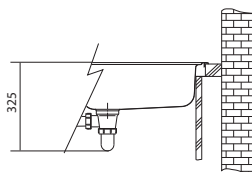

Rozměry **585 × 520 mm**

Výřez **565 × 500 mm (Rádus 10 mm)**

Dřez **505 × 390 × 200 mm**

Věnujte prosím pozornost návodu na montáž a údržbu fragranitových a tectonitových dřezů na str. 64 - 65.

Spodní skříňka od 600 mm