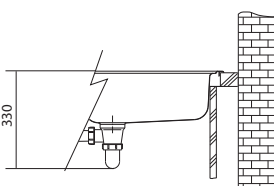

Spodní skříňka od 600 mm

Cena zahrnuje:

Otočný sítkový ventil 3 1/2" s přepadem

Sifon pro úsporu místa 6/4" s odbočkou na myčku

Otvor pro baterii $\varnothing$ 35 mm

13 552 Kč (vč. DPH)

11 200 Kč (bez DPH)

483 € (vr. DPH)

Věnujte prosím pozornost návodu na montáž a údržbu nerezových dřezů na str. 107.