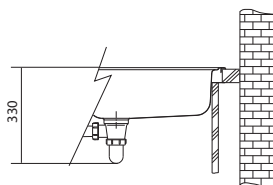

Cena zahrnuje:

Otočný sítkový ventil 3 1/2" s přepadem
Sifon pro úsporu místa 6/4" s odbočkou na myčku
Otvor pro baterii Ø 35 mm

Nelze instalovat drtič na odpadky

16 819 Kč (vč. DPH)
13 900 Kč (bez DPH)
600 € (vr. DPH)