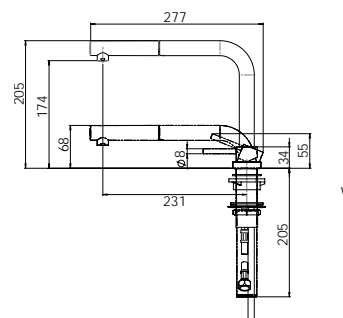

Franke Kuchyňské baterie Tlakové Pod okno

FN 7483 *novinka*

Páková směšovací
Tlaková
Otočná 360°
S vytahovací koncovkou osazenou perlátorem
Pochromovaná sprchová hadice 120 mm
Připojení Hadičky 45 cm
Baterie potřebuje 2 otvory
Ø 35 mm na dřezu/v pracovní desce

**Baterie zůstává plně funkční
i při zasunutí směrem dolů**