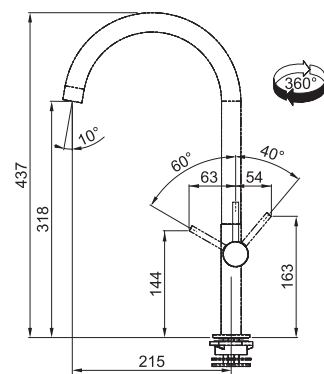

FN 2962.031
Chrom

115.0029.625 4 114 Kč (vč. DPH)
3 400 Kč (bez DPH)
147 € (vr. DPH)

FN 1873

Páková směšovací
Tlaková
Otočná 360°
Připojení **Hadičky 50 cm**