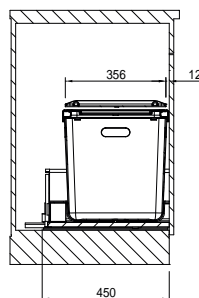

Spodní skříňka 400 mm

Plastový koš 40 l (Možnost umístit i 2 sáčky)
Barva **Černá (Včetně víka)**
Doporučené plnovýsuvy BLUM, GRASS, HETTICH

Víko obsahuje aktivní uhlíkový filtr,
který pohlcuje nepříjemné pachy.

121.0307.552

40 l **4 598 Kč (vč. DPH)**
3 800 Kč (bez DPH)
164 € (vr. DPH)