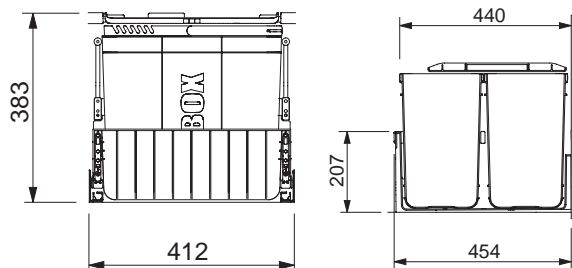

121.0150.144 2 × 22 l **12 100 Kč (vč. DPH)**
10 000 Kč (bez DPH)
444 € (vr. DPH)

121.0150.145 2 × 10 l, 1 × 22 l **12 705 Kč (vč. DPH)**
10 500 Kč (bez DPH)
467 € (vr. DPH)