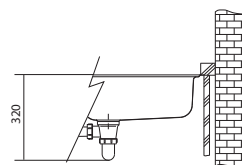

SID 110-50

Rozměry **525 × 440 mm**

Výřez **Šablona na vyžádání v el. podobě**
Dřez **500 × 410 × 200 mm**

Černá Kávová Bílá

Spodní skříňka od 600 mm

Cena zahrnuje:

Sítkový ventil 3 1/2" s přepadem
Sifon pro úsporu místa 6/4" s odbočkou na myčku