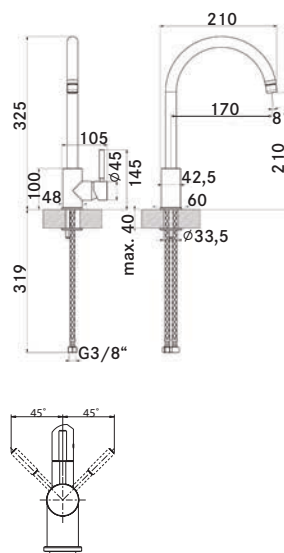

FC 650.031
Chrom

115.0156.315 2 904 Kč (vč. DPH)
2 400 Kč (bez DPH)
106 € (vr. DPH)