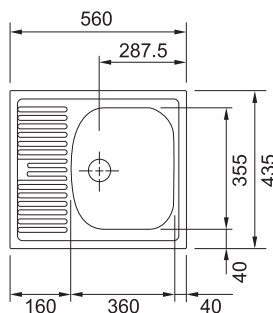

Spodní skříňka od 450 mm

Cena zahrnuje:

Sítkový ventil 3 1/2" s přepadem

Sifon 6/4" s odbočkou na myčku

Možnost objednat otvor pro baterii

2 057 Kč (vč. DPH)

1 700 Kč (bez DPH)

73 € (vr. DPH)

Příslušenství

Koš ETN

Bílý

340 × 305 × 110 mm

112.0007.629

484 Kč (vč. DPH)

400 Kč (bez DPH)

17 € (vr. DPH)

Díl sifonu pro úsporu místa

Pro ETN

112.0006.411

61 Kč (vč. DPH)

50 Kč (bez DPH)

2,20 € (vr. DPH)

Ventil se sítkem 6/4"

Pro ETN 611-58

112.0304.625

182 Kč (vč. DPH)

150 Kč (bez DPH)

6,50 € (vr. DPH)