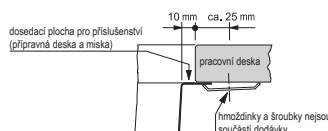

Cena zahrnuje:

Odkapávací misku
Otočný sítkový ventil 3 1/2" s přeřadem
Sítkový ventil 3 1/2"
Sifon pro úsporu místa 6/4" s odbočkou na myčku

14 520 Kč (vč. DPH)
12 000 Kč (bez DPH)
518 € (vr. DPH)

Cena včetně misky

Věnujte prosím pozornost návodu na montáž a údržbu nerezových dřezů na str. 107.

LAX 110-50

Spodní skříňka od 600 mm