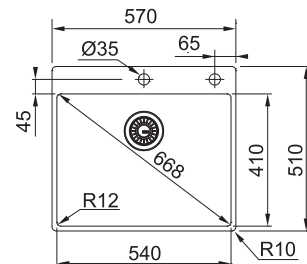

Spodní skříňka od 600 mm