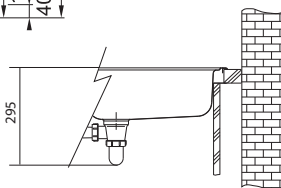

Spodní rohová skříňka 900 × 900 mm nebo od 450 mm

Cena zahrnuje:

Sítkový ventil 3 1/2" s přepadem

Sifon pro úsporu místa 6/4" s odbočkou na myčku

Možnost objednat otvor pro baterii

2 904 Kč (vč. DPH)

2 400 Kč (bez DPH)

104 € (vr. DPH)

Věnujte prosím pozornost návodu na montáž a údržbu nerezových dřezů na str. 107.