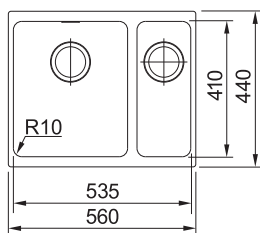

SID 160/2

Rozměry **560 × 440 mm**

Výřez **Šablona na vyžádání v el. podobě**

Dřež **340 × 410 × 200 mm**

160 × 410 × 150 mm

Černá Kávová Bílá

Spodní skříňka od 600 mm

Cena zahrnuje: