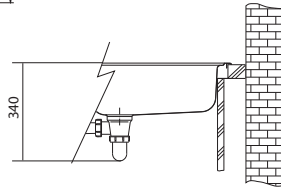

Rozměry **860 × 500 mm**

Výřez **840 × 480 mm**

Dřez **750 × 410 × 226 mm**

Grafit   Bílá led   Pískový melír

Spodní skříňka od 800 mm