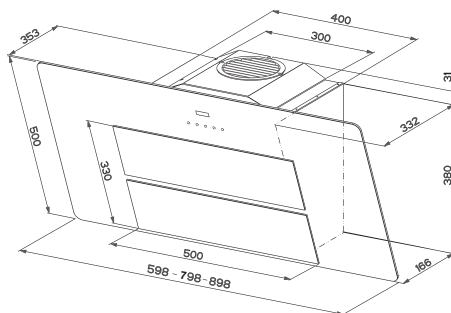

FMA 605 PG

FMA 905 PG

Světle šedá

90 cm

110.0476.874

18 392 Kč (vč. DPH)
15 200 Kč (bez DPH)
656 € (vr. DPH)

FMA 805 PG

Světle šedá

80 cm

110.0476.873

17 908 Kč (vč. DPH)
14 800 Kč (bez DPH)
639 € (vr. DPH)

FMA 605 PG

Světle šedá

60 cm

110.0476.872

17 545 Kč (vč. DPH)
14 500 Kč (bez DPH)
626 € (vr. DPH)

Hodnoty hluku (akustický výkon/tlak)

Podle normy EN 60704-3

Hodnoty výkonu

Při vnějším odtahu podle normy EN 61591

1. st. 53 dB(A)_{re1pW} 41 dB(A)_{re20µPa} 290 m³/h

2. st. 58 dB(A)_{re1pW} 46 dB(A)_{re20µPa} 400 m³/h

3. st. 65 dB(A)_{re1pW} 53 dB(A)_{re20µPa} 570 m³/h

Int. 70 dB(A)_{re1pW} 58 dB(A)_{re20µPa} 710 m³/h

Výkon motoru 270 W

Stupně výkonu 3 + Int.
+ Doběh

Průměr odtahu 150 mm

Energetická třída A

Montáž na stěnu, Volný prostor pro hlavu

Montážní šířka:

FMA 905 PG: 90 cm

FMA 805 PG: 80 cm

FMA 605 PG: 60 cm

Dopor. výška nad varnou deskou pouze 45 cm

Světle šedé sklo, RAL 7004

Senzorové ovládání, Štěrbinové odsávání

3 stupně výkonu, Intenzivní stupeň, Doběh

Elektronický řídicí obvod

Omyvatelný kovový tukový filtr

Osvětlení LED žárovky 2 × 1 W, 4000 K

S vnějším odtahem i s recirkulací

(Filtry pro recirkulaci jsou součástí balení)

Vyšší účinnost tukového filtru oproti modelu 2016

Pozor! Pro verzi s vnějším odtahem je nutno

objednat teleskopický komínek

Příslušenství

Kulatý pach. filtr s aktivním uhlím

UF 05 - 112.0016.755

V ceně odsavače par

484 Kč (vč. DPH)

400 Kč (bez DPH)

17 € (vr. DPH)

Kulatý pach. filtr s dlouhou

životností s aktivním uhlím

(Lze 5-8 × umýt v myčce nádobí)

UF 11 - 112.0174.994

2 420 Kč (vč. DPH)

2 000 Kč (bez DPH)

89 € (vr. DPH)

Teleskopický komínek

Pro větší odtah, Výška 53 až 99 cm

300 × 500 × 200 mm

Nerez - 112.0197.447

1 936 Kč (vč. DPH)

1 600 Kč (bez DPH)

69 € (vr. DPH)

Prod. komínku (Nahr. horní část)

Nerez - 112.0036.204

3 025 Kč (vč. DPH)

2 000 Kč (bez DPH)

108 € (vr. DPH)

Zpětná klapka Ø 150 mm

ZK 150 - 133.0056.646

363 Kč (vč. DPH)

300 Kč (bez DPH)

13 € (vr. DPH)

Čistič Gloss Clean

112.0476.482

363 Kč (vč. DPH)

300 Kč (bez DPH)

13 € (vr. DPH)