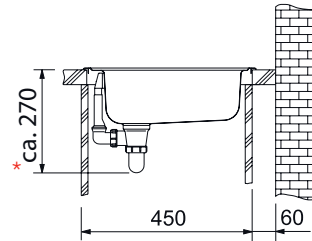

Rozměry **420 × 500 mm**

Výřez **400 × 480 mm**

Dřez **340 × 400 × 155 mm**

Nerez

Spodní skříňka **od 450 mm**