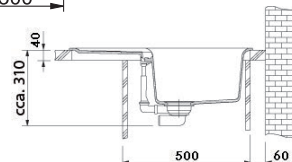

6,50 € (vr. DPH)

Franke Sirius Tectonite®

SID 611-78

Otočný knoflík
Chrom

Spodní skříňka od 500 mm

Rozměry **780 × 500 mm**

Výřez **760 × 480 mm**

Dřez **350 × 400 × 180 mm**