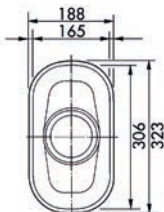

Spodní skříňka od 300 mm

Cena zahrnuje:

Sítkový ventil 3 1/2" s přepadem
Dřez je bez sifonu