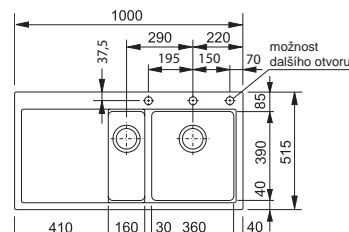

Cena zahrnuje:

Odkapovou misku

Easy Click síťkový ventil 3 1/2" s přepadem

Síťkový ventil 3 1/2"

Sifon pro úsporu místa 6/4" s odbočkou na myčku

Možnost umístit dávkovač saponátu (viz. str. 202 - 203)

Koš MTG

Nerez

285 × 350 × 145 mm

112.0018.988

726 Kč (vč. DPH)

600 Kč (bez DPH)

26 € (vr. DPH)

novinka

Easy Click knoflík

Chrom

133.0374.097

787 Kč (vč. DPH)

650 Kč (bez DPH)

29 € (vr. DPH)