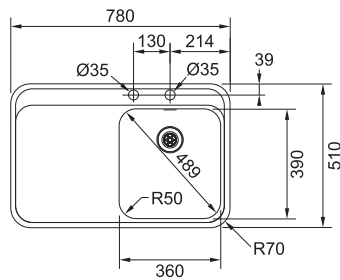

Franke Sinos Nerez

SNX 211/611 /7

Spodní skříňka od 450 mm,
po úpravě skříňky i od 400 mm

Model 2
7

Rozměry 780 × 510 mm

Výřez 767 × 497 mm (Rádus 64 mm)

Dřez 360 × 390 × 175 mm

Cena zahrnuje:

Otočný síťový ventil 3 1/2" s přepadem

Sifon pro úsporu místa 6/4" s odbočkou na myčku

Otvor pro baterii Ø 35 mm

Nelze instalovat drtič na odpadky

16 940 Kč (vč. DPH)
14 000 Kč (bez DPH)
604 € (vr. DPH)

Nerez

Věnujte prosím pozornost návodu na montáž a údržbu nerezových dřezů na str. 107.

SNX 251/651 /7

Spodní skříňka od 600 mm

Model 2
7