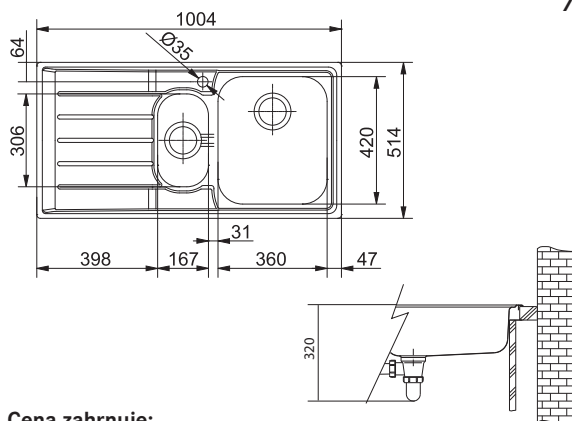

Rozměry **1 004 × 514 mm**

Výřez **Dle šablony**
Dřez **360 × 420 × 200 mm**
167 × 306 × 150 mm

Nerez

Věnujte prosím pozornost návodu na montáž a údržbu nerezových dřezů na str. 107.

Spodní skříňka od 600 mm

Model **2**
7