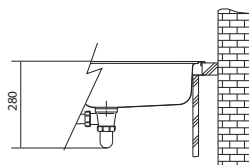

Franke Spark Nerez

SKX 611 *novinka*

Rozměry **860 × 500 mm**

Výřez **840 × 480 mm**

Dřez **340 × 420 × 160 mm**

Nerez

Věnujte prosím pozornost návodu na montáž a údržbu nerezových dřezů na str. 107.

Spodní skříňka od 450 mm