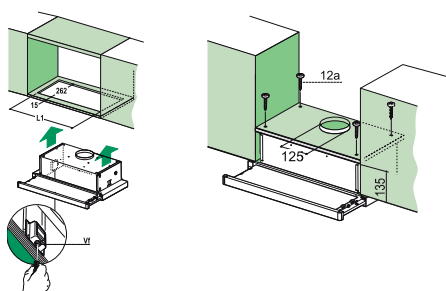

Montáž přes boční úchyty   Montáž přes nosnou plochu

60 22 3≡