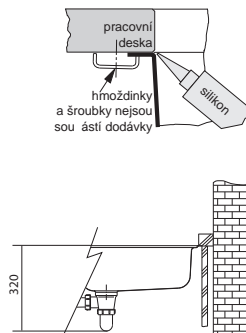

9 680 Kč (vč. DPH)
8 000 Kč (bez DPH)
345 € (vr. DPH)