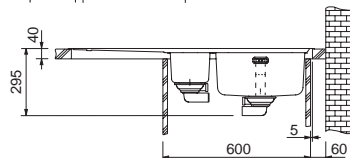

Franke Sinos Nerez

SNX 211/611 /7

Spodní skříňka od 450 mm,
po úpravě skříňky i od 400 mm

Model 2
7

Rozměry 780 × 510 mm

Výřez 767 × 497 mm (Rádus 64 mm)

Dřez 360 × 390 × 175 mm

Cena zahrnuje:

Otočný síťový ventil 3 1/2" s přepadem

Sifon pro úsporu místa 6/4" s odbočkou na myčku

Otvor pro baterii Ø 35 mm

Nelze instalovat drtič na odpadky

16 940 Kč (vč. DPH)
14 000 Kč (bez DPH)
604 € (vr. DPH)

Nerez

Věnujte prosím pozornost návodu na montáž a údržbu nerezových dřezů na str. 107.

SNX 251/651 /7

Spodní skříňka od 600 mm

Model 2
7

Rozměry 965 × 510 mm

Výřez 952 × 497 mm (Rádus 64 mm)

Dřež 360 × 390 × 175 mm

160 × 390 × 120 mm

Cena zahrnuje:

Otočný síťový ventil 3 1/2" s přepadem

Síťový ventil 3 1/2"

Sifon pro úsporu místa 6/4" s odbočkou na myčku

Otvor pro baterii Ø 35 mm

Nelze instalovat drtič na odpadky

20 570 Kč (vč. DPH)
17 000 Kč (bez DPH)
734 € (vr. DPH)

Nerez

Věnujte prosím pozornost návodu na montáž a údržbu nerezových dřezů na str. 107.

Model 2 (Odkapávací plocha vpravo), Model 7 (Odkapávací plocha vlevo)

Příslušenství

Miska SNX

Nerez

183 × 413 × 64 mm

112.0081.491

1 815 Kč (vč. DPH)

1 500 Kč (bez DPH)

65 € (vr. DPH)

Přípravná deska SNX

Černý plast

230 × 438 × 15 mm

112.0255.966

1 936 Kč (vč. DPH)

1 600 Kč (bez DPH)

69 € (vr. DPH)

Rolovací rošt SNX

Nerez

298 × 410 × 9 mm

112.0256.867

1 210 Kč (vč. DPH)

1 000 Kč (bez DPH)

43 € (vr. DPH)

Otočný knoflík

Nerez

133.0301.741

605 Kč (vč. DPH)

500 Kč (bez DPH)

22 € (vr. DPH)

Doporučené baterie

FG 0566 - viz str.177

FG 0562 - viz str. 177