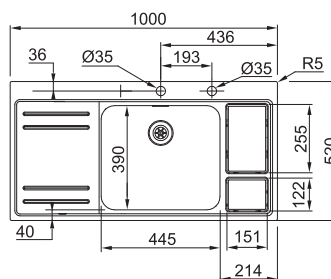

Rozměry 1000 × 520 mm

Výřez 987 × 507 mm (Rádus 10-20 mm)

Dřez 445 × 520 × 175 mm

Koš 151 × 255 × 245 mm,
obsahuje vnitřní koš o objemu 5,5 l

Box 151 × 122 × 230 mm

Nerez

Cena zahrnuje:

Easy Click sítkový ventil 3 1/2" s přepadem

Sifon pro úsporu místa 6/4" s odbočkou na myčku

Otvor pro baterii Ø 35 mm

Dotykové otevírání víka u boxu a koše, box i koš napojen na sifon

Koš určen pro biologický odpad

Minimální tloušťka pracovní desky 30 mm

Nelze instalovat drtič na odpadky

29 645 Kč (vč. DPH)

24 500 Kč (bez DPH)

1 058 € (vr. DPH)

Věnujte prosím pozornost návodu na montáž a údržbu nerezových dřezů na str. 107.

Příslušenství

Miska LAX

Nerez, 183 × 413 × 64 mm

112.0081.491

1 815 Kč (vč. DPH)

1 500 Kč (bez DPH)

65 € (vr. DPH)

Přípravná deska LAX

Černý plast, 255 × 428 × 16 mm

112.0285.247

1 452 Kč (vč. DPH)

1 200 Kč (bez DPH)

52 € (vr. DPH)

Náhradní box LAX

Víko nerez, Tělo plast

112.0280.997

V ceně dřezu

5 082 Kč (vč. DPH)

4 200 Kč (bez DPH)

181 € (vr. DPH)

Náhradní box LAX

Víko nerez, Tělo plast

112.0281.000

V ceně dřezu

3 388 Kč (vč. DPH)

2 800 Kč (bez DPH)

121 € (vr. DPH)

NOVINKA

Easy Click knoflík - Chrom

133.0374.097

787 Kč (vč. DPH)

650 Kč (bez DPH)

29 € (vr. DPH)

Koš LAX 211-W-45

Nerez, 310 × 395 × 122 mm

112.0007.664

726 Kč (vč. DPH)

600 Kč (bez DPH)

26 € (vr. DPH)