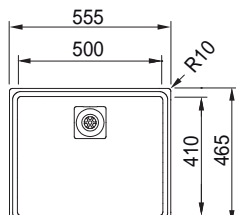

Franke Centinox Nerez

CEX 210/610-50

Spodní skříňka od 600 mm

Otočný knoflík
Nerez
Pro otvor $\varnothing$ 22 mm

Plochý okraj

THE FRANKE
SWISS MADE
COLLECTION

Rozměry **555 × 465 mm**

Výřez **Dle šablony**

Dřez **500 × 410 × 200 mm**

Nerez

Cena zahrnuje:

Otočný sítkový ventil 3 1/2" s přepadem

Sifon pro úsporu místa 6/4" s odbočkou na myčku

Nelze instalovat drtič na odpadky

22 869 Kč (vč. DPH)

18 900 Kč (bez DPH)

816 € (vr. DPH)

Věnujte prosím pozornost návodu na montáž a údržbu nerezových dřezů na str. 107.

Příslušenství

Miska CEX

Nerez, 176 × 426 × 52 mm

112.0172.452

1 694 Kč (vč. DPH)

1 400 Kč (bez DPH)

60 € (vr. DPH)

THE FRANKE
SWISS MADE
COLLECTION

Přípravná deska CEX

Nerez/černý plast

200 × 465 × 10 mm

112.0173.062

3 872 Kč (vč. DPH)

3 200 Kč (bez DPH)

138 € (vr. DPH)

Rolovací rošt CEX

Nerez, 319 × 429 × 9 mm

112.0173.411

1 573 Kč (vč. DPH)

1 300 Kč (bez DPH)

58 € (vr. DPH)

THE FRANKE
SWISS MADE
COLLECTION

Posuvný odkap. táč CEX

Nerez/Černý plast

343 × 465 × 22 mm

112.0173.587

2 420 Kč (vč. DPH)

2 000 Kč (bez DPH)

86 € (vr. DPH)

Otočný knoflík CEX

Chrom

133.0301.732

605 Kč (vč. DPH)

500 Kč (bez DPH)

22 € (vr. DPH)

Doporučená baterie

FW 77 – viz str. 188