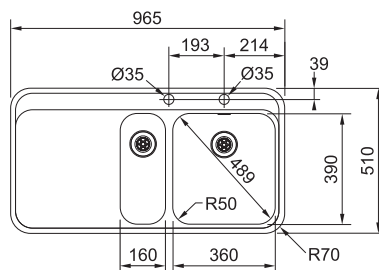

Otočný knoflík
Chrom

Rozměry **965 × 510 mm**

Výřez **952 × 497 mm (Rádus 64 mm)**

Dřezy **360 × 390 × 175 mm**

160 × 390 × 120 mm

Nerez

Věnujte prosím pozornost návodu na montáž a údržbu nerezových dřezů na str. 107.

Spodní skříňka **od 600 mm**

Model **2**
7