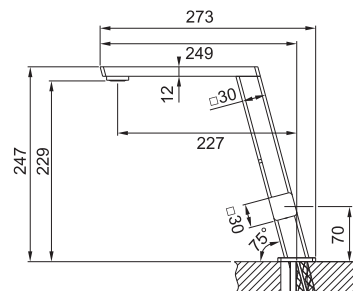

Franke Kuchyňské baterie Tlakové

FG 7048

Páková směšovací
Tlaková
Otočná 360°
Základna 4,8 × 4,8 cm
Připojení **Hadičky 55 cm**

FG 7048.031
Chrom

115.0177.697 8 712 Kč (vč. DPH)
7 200 Kč (bez DPH)
311 € (vr. DPH)

FG 7036

Páková směšovací
Tlaková
Otočná 360°
Základna 4,8 × 4,8 cm
Připojení **Hadičky 55 cm**