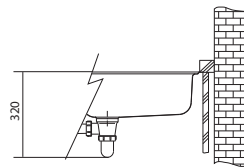

Spodní skříňka od 600 mm

Cena zahrnuje:

Sítkový ventil 3 1/2" s přepadem

Sifon pro úsporu místa 6/4" s odbočkou na myčku

Pozor! Odkapovou plochu nelze umístit nad myčku

13 310 Kč (vč. DPH)
11 000 Kč (bez DPH)
475 € (vr. DPH)