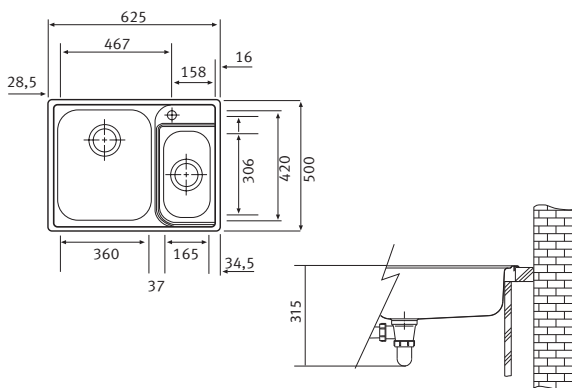

Model 2

Rozměry **625 × 500 mm**

Výřez **605 × 480 mm**

Dřezy **360 × 420 × 195 mm**

165 × 306 × 157 mm

Cena zahrnuje:

Sítkový ventil 3 1/2" s přepadem

Sítkový ventil 3 1/2"