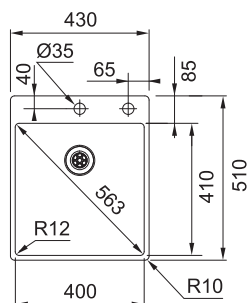

Franke Box Nerez

Pro zabudování do roviny (Do žuly a umělých kamenů)

BXX 210/610-40 TL *NOVINKA*

Otočný knoflík
Nerez

Rozměry **430 × 510 mm**

Výřez **410 × 490 mm (Rádus 10 mm)**

Vyfrézování drážky po celém obvodu dřezu o hloubce 1,3 mm (432 × 512 mm, R 11 mm)

Dřez **400 × 410 × 200 mm**

Nerez

Spodní skříňka **od 450 mm**

Rádus 12 mm

Cena zahrnuje:

Otočný síťový ventil 3 1/2" s přepadem

Sifon pro úsporu místa 6/4" s odbočkou na myčku

Otvor pro baterii Ø 35 mm

14 520 Kč (vč. DPH)
12 000 Kč (bez DPH)
533 € (vr. DPH)

Příslušenství

Miska BXX

Nerez

171 × 440 × 58 mm

112.0262.404

1 815 Kč (vč. DPH)

1 500 Kč (bez DPH)

65 € (vr. DPH)

THE FRANKE
SWISS MADE
COLLECTION

Přípravná deska BXX

Nerez/Černý plast

198 × 465 × 10 mm

112.0192.964

4 719 Kč (vč. DPH)

3 900 Kč (bez DPH)

168 € (vr. DPH)

Rolovací rošt BXX

Nerez

468 × 440 × 9 mm

112.0080.355

1 815 Kč (vč. DPH)

1 500 Kč (bez DPH)

65 € (vr. DPH)

Věnujte prosím pozornost návodu na montáž a údržbu nerezových dřezů na str. 107.

BXX 210/610-54 TL *NOVINKA*

Otočný knoflík
Nerez

Rozměry **570 × 510 mm**

Výřez **550 × 490 mm (Rádus 10 mm)**

Vyfrézování drážky po celém obvodu dřezu o hloubce 1,3 mm (572 × 512 mm, R 11 mm)

Dřez **540 × 410 × 200 mm**

Nerez

Spodní skříňka **od 600 mm**

Rádus 12 mm

Cena zahrnuje:

Otočný síťový ventil 3 1/2" s přepadem

Sifon pro úsporu místa 6/4" s odbočkou na myčku

Otvor pro baterii Ø 35 mm

15 730 Kč (vč. DPH)
13 000 Kč (bez DPH)
578 € (vr. DPH)

THE FRANKE
SWISS MADE
COLLECTION

Posuvný odkap. táč BXX

Nerez/Černý plast

326 × 440 × 22 mm

112.0204.360

3 509 Kč (vč. DPH)

2 900 Kč (bez DPH)

125 € (vr. DPH)

Koš BXX

Nerez

310 × 395 × 122 mm

112.0007.664

726 Kč (vč. DPH)

600 Kč (bez DPH)

26 € (vr. DPH)

Otočný knoflík

Chrom

133.0301.743

484 Kč (vč. DPH)

400 Kč (bez DPH)

17 € (vr. DPH)

Věnujte prosím pozornost návodu na montáž a údržbu nerezových dřezů na str. 107.