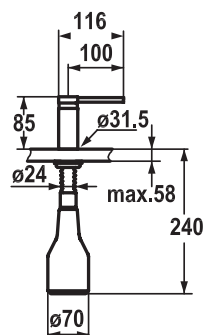

KWC AVA
Chrom

Objednací číslo*
119.0200.126

6 897 Kč (vč. DPH)
5 700 Kč (bez DPH)
253 € (vr. DPH)