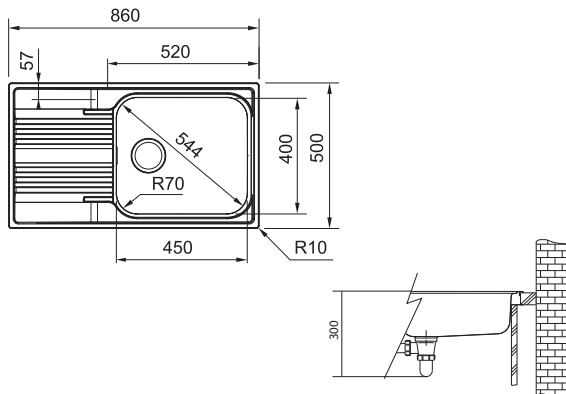

Rozměry **860 × 500 mm**

Výřez **840 × 480 mm**

Dřez **450 × 400 × 180 mm**

Nerez

Věnujte prosím pozornost návodu na montáž a údržbu nerezových dřezů na str. 107.

Spodní skříňka **od 600 mm**