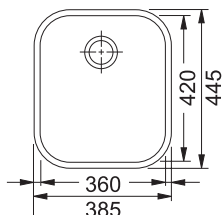

Rozměry **385 × 445 mm**

Výřez **Dle šablony**

Dřez **360 × 420 × 190 mm**

Nerez

Věnujte prosím pozornost návodu na montáž a údržbu nerezových dřezů na str. 107.

Spodní skříňka od 450 mm