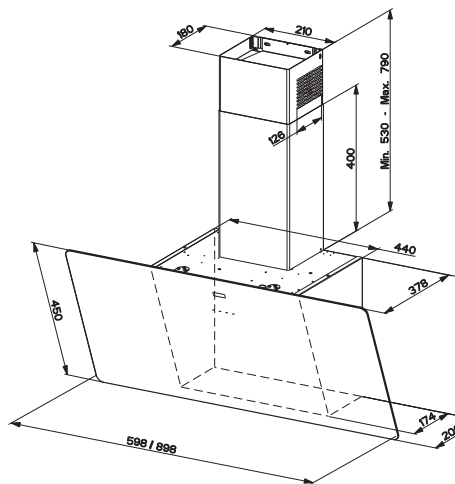

Franke Odsavače par Komínové

Komínový odsavač par VERTICAL EVO

FPJ 915 V BK A

Černá

90 cm

110.0361.902

10 890 Kč (vč. DPH)
9 000 Kč (bez DPH)
393 € (vr. DPH)

FPJ 615 V BK A

Černá

60 cm

110.0361.890

9 922 Kč (vč. DPH)
8 200 Kč (bez DPH)
358 € (vr. DPH)

Hodnoty hluku (akustický výkon/tlak)

Podle normy EN 60704-3

Hodnoty výkonu

Při vnějším odtahu podle normy EN 61591

1. st.	59 dB(A)_{re1pW}	47 dB(A)_{re 20 µPa}	300 m³/h
2. st.	63 dB(A)_{re1pW}	51 dB(A)_{re 20 µPa}	435 m³/h
3. st.	69 dB(A)_{re1pW}	57 dB(A)_{re 20 µPa}	560 m³/h
Výkon motoru	140 W		
Stupně výkonu	3 + Doběh		
Průměr odtahu	150/ 120 mm		

Energetická třída C

Montáž na stěnu, Volný prostor pro hlavu

Montážní šířka:

FPJ 915 V BK A: 90 cm

FPJ 615 V BK A: 60 cm

Dopor. výška nad varnou deskou pouze 45 cm

Černé sklo

Senzorové ovládání

Štěrbinové odsávání

3 stupně výkonu, Doběh

Elektronický řídicí obvod

Omyvatelný kovový tukový filtr

Osvětlení **LED žárovky 2 × 1 W, 4000 K**

S vnějším odtahem i s recirkulací

Hmotnost **14 kg**

Černý teleskopický komínek je součástí dodávky

Příslušenství

Kulatý pach. filtr s aktivním uhlím

UF 05 - 112.0016.755

484 Kč (vč. DPH)
400 Kč (bez DPH)
17 € (vr. DPH)

Kulatý pach. filtr s dlouhou

životností s aktivním uhlím

(Lze 5-8 × umýt v myčce nádobí)

UF 11 - 112.0174.994

2 420 Kč (vč. DPH)
2 000 Kč (bez DPH)
89 € (vr. DPH)

Zpětná klapka Ø 150 mm

ZK 150 - 133.0056.646

363 Kč (vč. DPH)
300 Kč (bez DPH)
13 € (vr. DPH)

Zpětná klapka Ø 120 mm

ZK 120 - 133.0058.472

363 Kč (vč. DPH)
300 Kč (bez DPH)
13 € (vr. DPH)

Čistič Gloss Clean

112.0476.482

363 Kč (vč. DPH)
300 Kč (bez DPH)
13 € (vr. DPH)