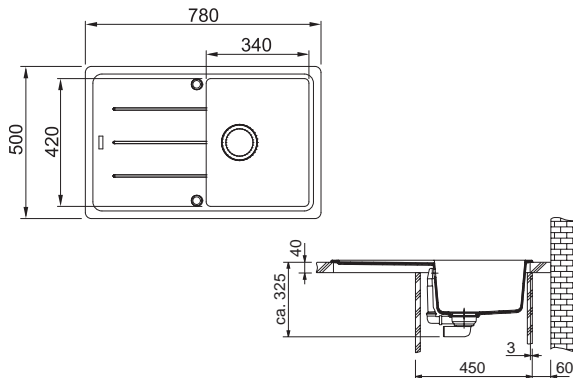

BFG 611-78

Rozměry **780 × 500 mm**

Výřez **760 × 480 mm (Rádus 20 mm)**

Dřez **340 × 420 × 200 mm**

Spodní skříňka **od 450 mm**

Cena zahrnuje:

Sítkový ventil 3 1/2" s přepadem

Sífon pro úsporu místa 6/4" s odbočkou na myčku