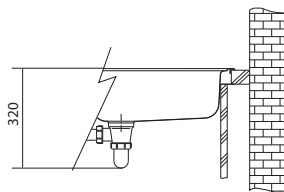

Spodní skříňka od 450 mm

Cena zahrnuje:

Sítkový ventil 3 1/2" s přepadem

Sifon pro úsporu místa 6/4" s odbočkou na myčku

Otvor pro baterii Ø 35 mm

Možnost vyvrtat další otvor pro dávkovač saponátu (viz. str. 202 - 203) nebo otočný knoflík vykrúžovacím vrtákem přímo při montáži

4 840 Kč (vč. DPH)
4 000 Kč (bez DPH)
173 € (vr. DPH)

Věnujte prosím pozornost návodu na montáž a údržbu fragranitových a tectonitových dřezů na str. 64 - 65.