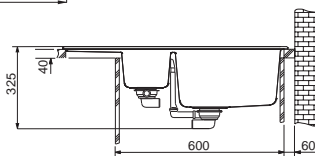

MRG 651-78

Rozměry **780 × 500 mm**

Výřez **760 × 480 mm**

Dřezy **350 × 425 × 200 mm**

160 × 302 × 130 mm

Spodní skříňka od 600 mm

Cena zahrnuje:

Sítkový ventil 3 1/2" s přepadem