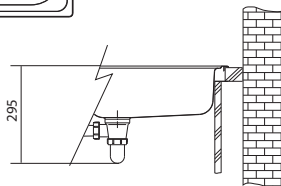

Spodní skříňka od 600 mm

Cena zahrnuje:

Sítkový ventil 3 1/2" s přepadem

Sítkový ventil 3 1/2"

Sifon pro úsporu místa 6/4" s odbočkou na myčku

Možnost objednat otvor pro baterii

2 783 Kč (vč. DPH)

2 300 Kč (bez DPH)

99 € (vr. DPH)

Příslušenství

Koš PXN

Nerez

295 × 375 × 134 mm

112.0008.448

726 Kč (vč. DPH)

600 Kč (bez DPH)

26 € (vr. DPH)

Díl sifonu pro úsporu místa

Pro PXN

112.0006.411

61 Kč (vč. DPH)

50 Kč (bez DPH)

2,20 € (vr. DPH)

Věnujte prosím pozornost návodu na montáž a údržbu nerezových dřezů na str. 107.