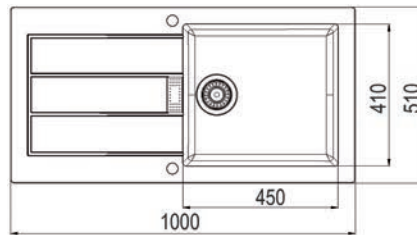

Spodní skříňka od 600 mm

Rozměry **1 000 × 510 mm**

Výřez **980 × 490 mm**

Dřez **450 × 410 × 200 mm**

Cena zahrnuje:

Otočný sítkový ventil 3 1/2" s přepadem

Sifon pro úsporu místa 6/4" s odbočkou na myčku

Otvor pro baterii Ø 35 mm

5 445 Kč (vč. DPH)

4 500 Kč (bez DPH)

194 € (vr. DPH)

Věnujte prosím pozornost návodu na montáž a údržbu fragranitových a tectonitových dřezů na str. 64 - 65.