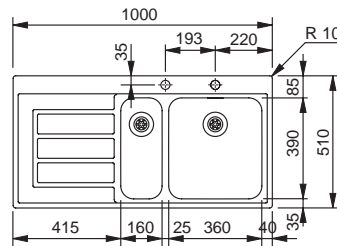

Spodní skříňka od 600 mm

Otočný knoflík
Nerez