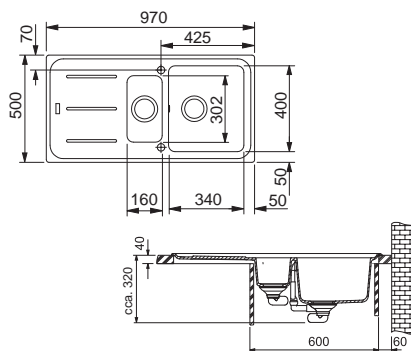

Franke Impact Fragranit

IMG 611-78

Otočný knoflík
Nerez

Rozměry **780 × 500 mm**

Výřez **760 × 480 mm**

Dřez **340 × 400 × 220 mm**

Cena zahrnuje:

Otočný sítkový ventil 3 1/2" s přepadem

Sífon pro úsporu místa 6/4" s odbočkou na myčku

9 483 Kč (vč. DPH)
7 800 Kč (bez DPH)
347 € (vr. DPH)

Věnujte prosím pozornost návodu na montáž a údržbu fragranitových a tectonitových dřezů na str. 64 - 65.

IMG 651

Otočný knoflík
Nerez

Rozměry **970 × 500 mm**

Výřez **950 × 480 mm**

Dřezy **340 × 400 × 220 mm**

160 × 302 × 130 mm

Cena zahrnuje:

Odkapovou misku

Otočný sítkový ventil 3 1/2" s přepadem

Sítkový ventil 3 1/2"

Sífon pro úsporu místa 6/4" s odbočkou na myčku

10 890 Kč (vč. DPH)
9 000 Kč (bez DPH)
400 € (vr. DPH)

Cena včetně misky

Věnujte prosím pozornost návodu na montáž a údržbu fragranitových a tectonitových dřezů na str. 64 - 65.

Příslušenství

Přípravná deska IMG

Bílý plast

340 × 400 mm

112.0047.761

1 573 Kč (vč. DPH)

1 300 Kč (bez DPH)

56 € (vr. DPH)

Miska IMG 651

Nerez

260 × 386 mm

112.0192.710

V ceně dřezu