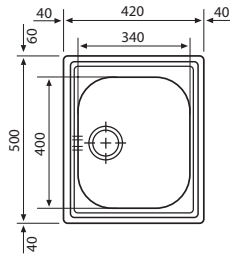

Rozměry **420 × 500 mm**

Výřez **400 × 480 mm**

Dřez **340 × 400 × 155 mm**

Nerez

Spodní skříňka **od 450 mm**