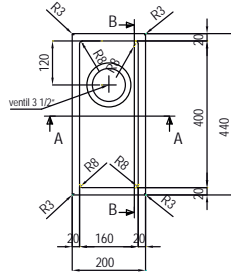

Franke Planar 8 Nerez

Pro spodní montáž (Do žuly a umělých kamenů)

PEX 110-16

Rozměry **200 × 440 mm**
Výřez **Dle šablony**
Dřez **160 × 400 × 130 mm**
Rádus 8 mm

Nerez

Spodní skříňka od 300 mm