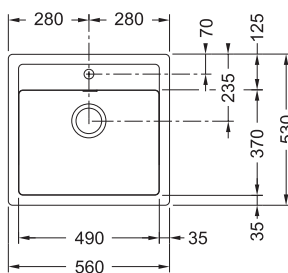

Věnujte prosím pozornost návodu na montáž a údržbu fragranitových a tectonitových dřezů na str. 64 - 65.

SID 610

Rozměry **560 × 530 mm**

Výřez **540 × 510 mm**

Dřez **490 × 370 × 200 mm**

Spodní skříňka od 600 mm