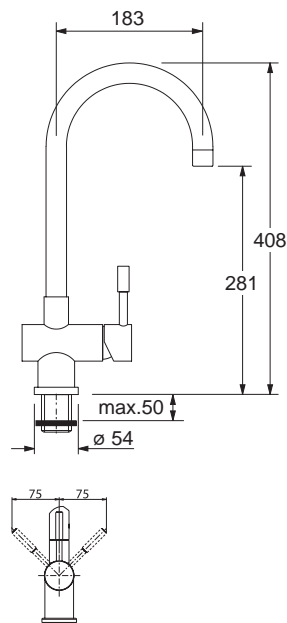

FC 0476 LEDA

Není vhodná pro montáž do nerezových dřezů

Páková směšovací
Tlaková
Otočná 360°
Připojení **Hadičky 45 cm**

FC 0476
Celonerez

115.0150.476 **7 260 Kč (vč. DPH)**
6 000 Kč (bez DPH)
259 € (vr. DPH)