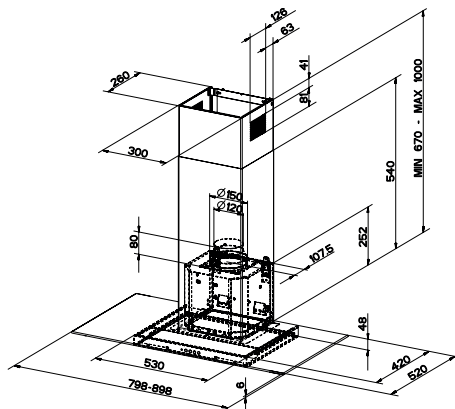

Franke Odsavače par Komínové

Komínový odsavač par GLASS LINEAR-P

FGL 905-P XS

Nerez

90 cm

110.0043.422

11 858 Kč (vč. DPH)
9 800 Kč (bez DPH)
423 € (vr. DPH)

FGL 805-P XS

Nerez

80 cm

110.0043.421

11 737 Kč (vč. DPH)
9 700 Kč (bez DPH)
419 € (vr. DPH)

Hodnoty hluku (akustický výkon/tlak)

Podle normy EN 60704-3

Hodnoty výkonu

Při vnějším odtahu podle normy EN 61591

1. st.	45 dB(A)_{re1pW}	33 dB(A)_{re20µPa}	255 m³/h
2. st.	56 dB(A)_{re1pW}	44 dB(A)_{re20µPa}	395 m³/h
3. st.	63 dB(A)_{re1pW}	51 dB(A)_{re20µPa}	540 m³/h
Int.	69 dB(A)_{re1pW}	57 dB(A)_{re20µPa}	650 m³/h
Výkon motoru	250 W		
Stupně výkonu	3 + Int. + Doběh		
Průměr odtahu	150/120 mm		

Energetická třída D

Montáž na stěnu

Montážní šířka:

FGL 905-P XS: 90 cm

FGL 805-P XS: 80 cm

Nerezový povrch, Číré sklo

Tlačítkové ovládání

3 stupně výkonu, Intenzivní stupeň, Doběh

Omyvatelný kovový tukový filtr

Osvětlení **Halogen. žárovky 2 × 20 W/12 V, G4**

S vnějším odtahem i s recirkulací

Hmotnost **18 kg**

Příslušenství

Pachový filtr s aktivním uhlím

UF 06 - 112.0016.756

484 Kč (vč. DPH)
400 Kč (bez DPH)
17 € (vr. DPH)

Pachový filtr s dlouhou životností s aktivním uhlím (Lze 5-8 × umýt v myčce nádobí)

UF 12 - 112.0174.992

1 694 Kč (vč. DPH)
1 400 Kč (bez DPH)
61 € (vr. DPH)

Prodloužení komínku (Nahrazuje horní část)

112.0017.983

3 267 Kč (vč. DPH)
2 700 Kč (bez DPH)
117 € (vr. DPH)

Zpětná klapka Ø 150 mm

ZK 150 - 133.0056.646

Zpětná klapka Ø 120 mm

ZK 120 - 133.0058.472

363 Kč (vč. DPH)
300 Kč (bez DPH)
13 € (vr. DPH)

Čistič Gloss Clean

112.0476.482

363 Kč (vč. DPH)
300 Kč (bez DPH)
13 € (vr. DPH)