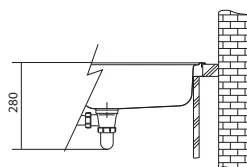

4 840 Kč (vč. DPH)

4 000 Kč (bez DPH)

178 € (vr. DPH)

Příslušenství

Miska SKX

Šedý plast/Nerez

255 × 451 × 72 mm

112.0474.706