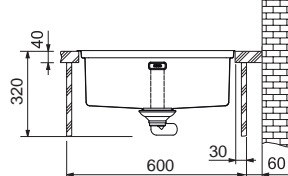

Otočný knoflík
Nerez
Pro otvor $\varnothing$ 22 mm