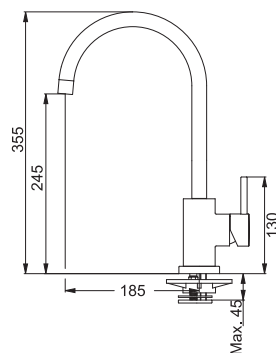

Franke Kuchyňské baterie Tlakové

FN 2962

Páková směšovací
Tlaková
Otočná 360°
Připojení **Hadičky 50 cm**