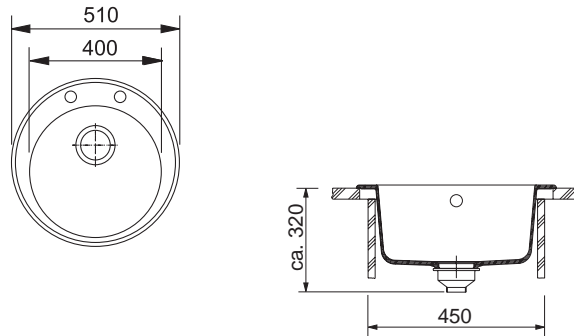

ROG 610

Rozměry **Ø 510 mm**

Výřez **Dle šablony**

Dřez **Ø 400 × 195 mm**

Spodní skříňka **od 450 mm**

Cena zahrnuje:

Sítkový ventil 3 1/2" s přepadem

Sífon pro úsporu místa 6/4" s odbočkou na myčku