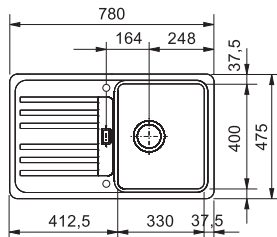

Rozměry **780 × 475 mm**

Výřez **765 × 460 mm (Rádus 20 mm)**

Dřez **330 × 400 × 150 mm**

Spodní skříňka **od 500 mm,**
po úpravě skříňky i **od 450 mm**

Cena zahrnuje:

Sítkový ventil 3 1/2" s přepadem

Sifon pro úsporu místa 6/4" s odbočkou na myčku