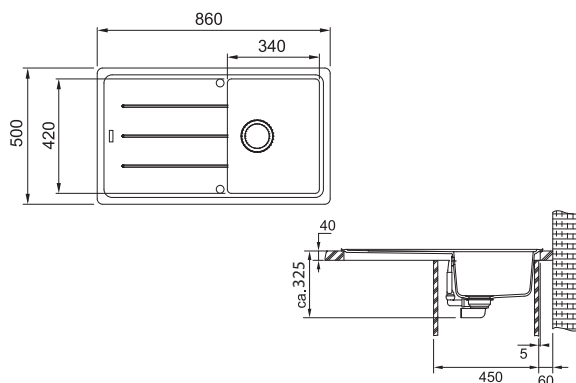

Rozměry **860 × 500 mm**

Výřez **840 × 480 mm (Rádus 20 mm)**

Dřez **340 × 420 × 200 mm**

Spodní skříňka **od 450 mm**

Cena zahrnuje:

Sítkový ventil 3 1/2" s přepadem

Sifon pro úsporu místa 6/4" s odbočkou na myčku