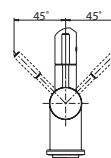

FN 0143.031
Chrom

115.0154.303 4 356 Kč (vč. DPH)
3 600 Kč (bez DPH)
155 € (vr. DPH)

FN 0147

Páková směšovací
Tlaková
Otočná 160°
S vytahovací vykoncovkou osazenou perlátorem
Opletená sprchová hadice **120 cm**
Připojení **Hadičky 30 cm**