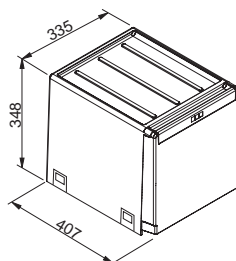

Spodní skříňka od 400 mm

Ruční výsuv

Min. montážní prostor 335 × 407 × 348 mm

Třídění odpadků **Dvoudruhové**

Barva **Černá/Šedá**

134.0039.330

2 × 14 l

2 783 Kč (vč. DPH)

2 300 Kč (bez DPH)

99 € (vr. DPH)