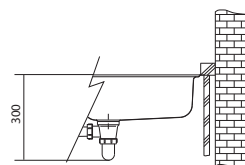

Franke Centinox Nerez

Pro spodní montáž (Do žuly a umělých kamenů)

CMX 160-34-17 /2

Otočný knoflík
Chrom
Pro otvor $\varnothing$ 22 mm

Spodní skříňka od 600 mm

Model 2

THE FRANKE
SWISS MADE
COLLECTION

Rozměry 565 × 440 mm

Výřez **Dle šablony**
Dřezy 340 × 410 × 175 mm
170 × 410 × 130 mm

Cena zahrnuje:

Otočný sítkový ventil 3 1/2" s přepadem
Sítkový ventil 3 1/2"
Sifon pro úsporu místa 6/4" s odbočkou na myčku
Nelze instalovat drtič na odpadky

Nerez

30 250 Kč (vč. DPH)
25 000 Kč (bez DPH)
1 079 € (vr. DPH)

Pouze model 2

Věnujte prosím pozornost návodu na montáž a údržbu nerezových dřezů na str. 107.

CMX 160-50-17 /2

Otočný knoflík
Chrom
Pro otvor $\varnothing$ 22 mm

Spodní skříňka od 800 mm

Model 2

THE FRANKE
SWISS MADE
COLLECTION

Rozměry 725 × 440 mm

Výřez **Dle šablony**
Dřezy 500 × 410 × 175 mm
170 × 410 × 130 mm

Cena zahrnuje:

Otočný sítkový ventil 3 1/2" s přepadem
Sítkový ventil 3 1/2"
Sifon pro úsporu místa 6/4" s odbočkou na myčku
Nelze instalovat drtič na odpadky

Nerez

31 460 Kč (vč. DPH)
26 000 Kč (bez DPH)
1 122 € (vr. DPH)

Pouze model 2

Věnujte prosím pozornost návodu na montáž a údržbu nerezových dřezů na str. 107.

Příslušenství

Miska CMX
Nerez
171 × 440 × 58 mm
112.0262.404

1 815 Kč (vč. DPH)
1 500 Kč (bez DPH)
65 € (vr. DPH)

THE FRANKE
SWISS MADE
COLLECTION

Přípravná deska CMX
Nerez/Černý plast
198 × 465 × 10 mm
112.0192.964

4 719 Kč (vč. DPH)
3 900 Kč (bez DPH)
168 € (vr. DPH)

Rolovací rošt CMX
Nerez
468 × 440 × 9 mm
112.0080.355

1 815 Kč (vč. DPH)
1 500 Kč (bez DPH)
65 € (vr. DPH)

THE FRANKE
SWISS MADE
COLLECTION

Posuvný odkap. táč CMX
Nerez/Černý plast
326 × 440 × 22 mm
112.0204.360

3 509 Kč (vč. DPH)
2 900 Kč (bez DPH)
125 € (vr. DPH)

Koš CMX, Nerez
310 × 395 × 122 mm
112.0007.664

726 Kč (vč. DPH)
600 Kč (bez DPH)
26 € (vr. DPH)

Otočný knoflík, Nerez
133.0301.734

726 Kč (vč. DPH)
600 Kč (bez DPH)
26 € (vr. DPH)