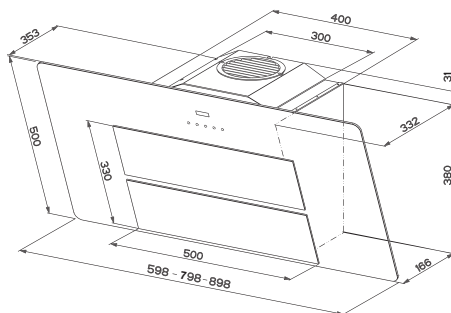

FMA 605 WH

FMA 905 WH

Bílá

90 cm

110.0476.877

18 392 Kč (vč. DPH)
15 200 Kč (bez DPH)
656 € (vr. DPH)

FMA 805 WH

Bílá