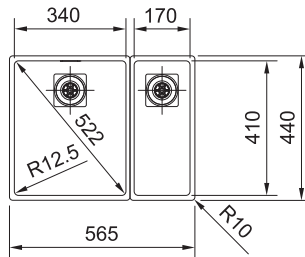

Franke Centinox Nerez

Pro spodní montáž (Do žuly a umělých kamenů)

CMX 160-34-17 /2

Otočný knoflík
Chrom
Pro otvor $\varnothing$ 22 mm

Spodní skříňka od 600 mm

Model 2

THE FRANKE
SWISS MADE
COLLECTION

Rozměry 565 × 440 mm

Výřez **Dle šablony**
Dřezy 340 × 410 × 175 mm
170 × 410 × 130 mm

Cena zahrnuje:

Otočný sítkový ventil 3 1/2" s přepadem
Sítkový ventil 3 1/2"
Sifon pro úsporu místa 6/4" s odbočkou na myčku
Nelze instalovat drtič na odpadky

Nerez

30 250 Kč (vč. DPH)
25 000 Kč (bez DPH)
1 079 € (vr. DPH)

Pouze model 2

Věnujte prosím pozornost návodu na montáž a údržbu nerezových dřezů na str. 107.

CMX 160-50-17 /2

Otočný knoflík
Chrom
Pro otvor $\varnothing$ 22 mm

Spodní skříňka od 800 mm

Model 2

THE FRANKE
SWISS MADE
COLLECTION

Rozměry 725 × 440 mm

Výřez **Dle šablony**
Dřezy 500 × 410 × 175 mm
170 × 410 × 130 mm

Cena zahrnuje:

Otočný sítkový ventil 3 1/2" s přepadem
Sítkový ventil 3 1/2"
Sifon pro úsporu místa 6/4" s odbočkou na myčku
Nelze instalovat drtič na odpadky

Nerez

31 460 Kč (vč. DPH)
26 000 Kč (bez DPH)
1 122 € (vr. DPH)

Pouze model 2

Věnujte prosím pozornost návodu na montáž a údržbu nerezových dřezů na str. 107.

Příslušenství

Miska CMX
Nerez
171 × 440 × 58 mm
112.0262.404

1 815 Kč (vč. DPH)
1 500 Kč (bez DPH)
65 € (vr. DPH)

THE FRANKE
SWISS MADE
COLLECTION

Přípravná deska CMX
Nerez/Černý plast
198 × 465 × 10 mm
112.0192.964

4 719 Kč (vč. DPH)
3 900 Kč (bez DPH)
168 € (vr. DPH)

Rolovací rošt CMX
Nerez
468 × 440 × 9 mm
112.0080.355

1 815 Kč (vč. DPH)
1 500 Kč (bez DPH)
65 € (vr. DPH)

THE FRANKE
SWISS MADE
COLLECTION

Posuvný odkap. táč CMX
Nerez/Černý plast
326 × 440 × 22 mm
112.0204.360

3 509 Kč (vč. DPH)
2 900 Kč (bez DPH)
125 € (vr. DPH)

Koš CMX, Nerez
310 × 395 × 122 mm
112.0007.664

726 Kč (vč. DPH)
600 Kč (bez DPH)
26 € (vr. DPH)

Otočný knoflík, Nerez
133.0301.734

726 Kč (vč. DPH)
600 Kč (bez DPH)
26 € (vr. DPH)