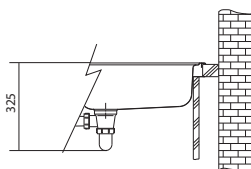

Spodní skříňka od 450 mm