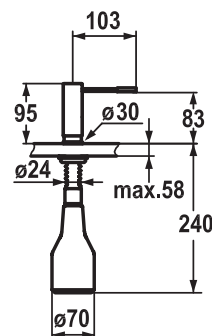

KWC ONO
Chrom

Objednací číslo*
119.0307.908

8 470 Kč (vč. DPH)
7 000 Kč (bez DPH)
311 € (vr. DPH)