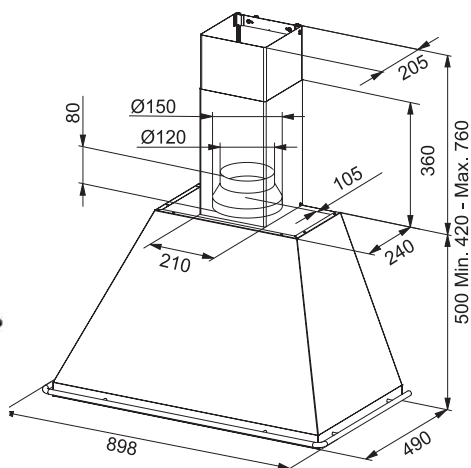

Franke Odsavače par Komínové

Komínový odsavač par CLASSIC LORD

90° HIP 3≡

FCL 924 CO

Barva Mosaz

90 cm

110.0017.967

18 150 Kč (vč. DPH)
15 000 Kč (bez DPH)
662 € (vr. DPH)

Hodnoty hluku (akustický výkon/tlak)

Podle normy EN 60704-3

Hodnoty výkonu

Při vnějším odtahu podle normy EN 61591

1. st.	57 dB(A)_{re1pW}	45 dB(A)_{re20,µPa}	300 m³/h
2. st.	64 dB(A)_{re1pW}	52 dB(A)_{re20,µPa}	440 m³/h
3. st.	71 dB(A)_{re1pW}	59 dB(A)_{re20,µPa}	570 m³/h
Výkon motoru	140 W		
Stupně výkonu	3		
Průměr odtahu	150/120 mm		

Energetická třída D

Montáž na stěnu

Montážní šířka 90 cm

Barva Mosaz

Posuvné přepínače

3 stupně výkonu

Omyvatelný kovový tukový filtr

Osvětlení **Halogen. žárovky 2 × 28 W/230 V, E14**

S vnějším odtahem i s recirkulací

Hmotnost 22 kg

Příslušenství

Kulatý pach. filtr s aktivním uhlím

UF 05 - 112.0016.755

484 Kč (vč. DPH)
400 Kč (bez DPH)
17 € (vr. DPH)

Kulatý pach. filtr s dlouhou životností s aktivním uhlím (Lze 5-8 × umýt v myčce nádobí)

UF 11 - 112.0174.994

2 420 Kč (vč. DPH)
2 000 Kč (bez DPH)
89 € (vr. DPH)

Zpětná klapka Ø 150 mm

ZK 150 - 133.0056.646

363 Kč (vč. DPH)
300 Kč (bez DPH)
13 € (vr. DPH)

Zpětná klapka Ø 120 mm

ZK 120 - 133.0058.472

363 Kč (vč. DPH)
300 Kč (bez DPH)
13 € (vr. DPH)

Čistič Gloss Clean

112.0476.482

363 Kč (vč. DPH)
300 Kč (bez DPH)
13 € (vr. DPH)