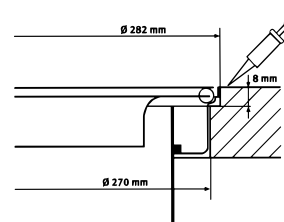

Montáž do roviny

KEA E12
134.0035.042

12 l **2 904 Kč (vč. DPH)**
2 400 Kč (bez DPH)
104 € (vr. DPH)

KEA F12
134.0035.043

12 l **2 904 Kč (vč. DPH)**
2 400 Kč (bez DPH)
104 € (vr. DPH)

Náhradní díly/Doplňky

Koš - Řada 700 - rohový
Objem 18 l, 22 × 33 × 32 cm
Šedý plast

133.0007.669
726 Kč (vč. DPH)
600 Kč (bez DPH)
26 € (vr. DPH)