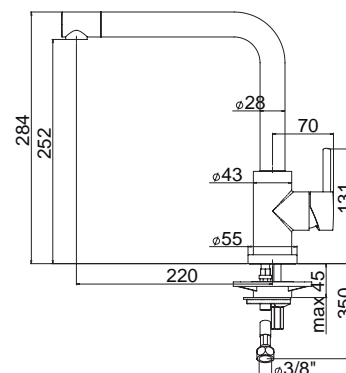

FN 0143.031
Chrom

115.0154.303 4 356 Kč (vč. DPH)
3 600 Kč (bez DPH)
155 € (vr. DPH)

FN 0147

Páková směšovací
Tlaková
Otočná 160°
S vytahovací vykoncovkou osazenou perlátorem
Opletená sprchová hadice **120 cm**
Připojení **Hadičky 30 cm**