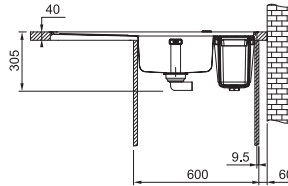

Rozměry 1000 × 520 mm

Výřez 987 × 507 mm (Rádus 10-20 mm)

Dřez 360 × 390 × 175 mm

Koš 151 × 255 × 245 mm,
obsahuje vnitřní koš o objemu 5,5 l

Box 151 × 122 × 230 mm

Nerez

Cena zahrnuje:

Easy Click sítkový ventil 3 1/2" s přepadem

Sifon pro úsporu místa 6/4" s odbočkou na myčku

Otvor pro baterii Ø 35 mm

Dotykové otevírání víka u boxu a koše, box i koš napojen na sifon

Koš určen pro biologický odpad

Minimální tloušťka pracovní desky 30 mm

Nelze instalovat drtič na odpadky

29 645 Kč (vč. DPH)

24 500 Kč (bez DPH)

1 058 € (vr. DPH)

Věnujte prosím pozornost návodu na montáž a údržbu nerezových dřezů na str. 107.

LAX 211/611-W-45 /7

Spodní skříňka od 800 mm

Model 2
7