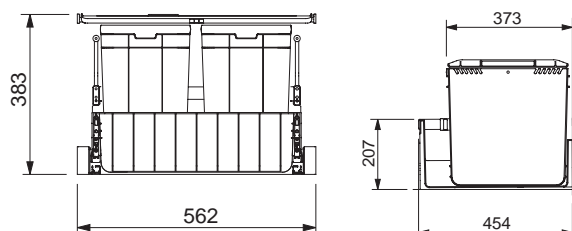

121.0150.143 2 × 22 l **10 890 Kč (vč. DPH)**
9 000 Kč (bez DPH)
400 € (vr. DPH)

121.0150.146 2 × 10 l, 1 × 22 l **12 100 Kč (vč. DPH)**
10 000 Kč (bez DPH)
444 € (vr. DPH)

Náhradní díly/Doplňky

Koš – Řada 300
Objem 22 l
35,3 × 20,4 × 34,5 cm
133.0083.919
1 815 Kč (vč. DPH)
1 500 Kč (bez DPH)
65 € (vr. DPH)

Koš – Řada 300
Objem 10 l
20,4 × 16,8 × 34,5 cm
133.0083.842
1 210 Kč (vč. DPH)
1 000 Kč (bez DPH)
43 € (vr. DPH)

Kryt uhlíkového filtru
164 × 73 × 16 mm
133.0033.663
242 Kč (vč. DPH)
200 Kč (bez DPH)
9 € (vr. DPH)

Uhlíkový filtr – Sada 6 kusů
153 × 63 × 15 mm
133.0038.254
121 Kč (vč. DPH)
100 Kč (bez DPH)
4 € (vr. DPH)