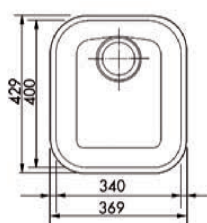

Věnujte prosím pozornost návodu na montáž a údržbu nerezových dřezů na str. 107.

AMX 110-34

Rozměry **369 × 429 mm**

Výřez **Dle šablony**
Dřez **340 × 400 × 190 mm**

Nerez

Spodní skříňka od 450 mm

Cena zahrnuje: