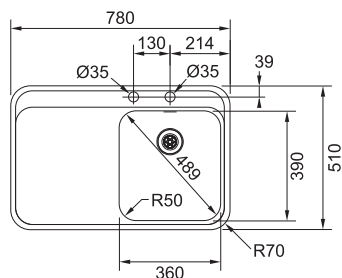

Franke Sinos Nerez

Pro zabudování do roviny (Do žuly a umělých kamenů)

SNX 211/611 /7

Otočný knoflík
Chrom

Rozměry **780 × 510 mm**

Výřez **767 × 497 mm (Rádus 64 mm)**

Dřez **360 × 390 × 175 mm**

Nerez

Věnujte prosím pozornost návodu na montáž a údržbu nerezových dřezů na str. 107.

Spodní skříňka **od 450 mm**,
po úpravě skříňky i **od 400 mm**

Model **2**
7

Cena zahrnuje:

Otočný síťový ventil 3 1/2" s přepadem

Sifon pro úsporu místa 6/4" s odbočkou na myčku

Otvor pro baterii Ø 35 mm

Nelze instalovat drtič na odpadky

16 940 Kč (vč. DPH)

14 000 Kč (bez DPH)

604 € (vr. DPH)

SNX 251/651 /7

Otočný knoflík
Chrom

Rozměry **965 × 510 mm**

Výřez **952 × 497 mm (Rádus 64 mm)**

Dřezy **360 × 390 × 175 mm**

160 × 390 × 120 mm

Nerez

Věnujte prosím pozornost návodu na montáž a údržbu nerezových dřezů na str. 107.

Spodní skříňka **od 600 mm**

Model **2**
7

Cena zahrnuje:

Otočný síťový ventil 3 1/2" s přepadem

Síťový ventil 3 1/2"

Sifon pro úsporu místa 6/4" s odbočkou na myčku

Otvor pro baterii Ø 35 mm

Nelze instalovat drtič na odpadky

20 570 Kč (vč. DPH)

17 000 Kč (bez DPH)

734 € (vr. DPH)

Příslušenství

Miska SNX

Nerez

183 × 413 × 64 mm

112.0081.491

1 815 Kč (vč. DPH)

1 500 Kč (bez DPH)

65 € (vr. DPH)

Přípravná deska SNX

Černý plast

230 × 438 × 15 mm

112.0255.966

1 936 Kč (vč. DPH)

1 600 Kč (bez DPH)

69 € (vr. DPH)

Rolovací rošt SNX

Nerez

298 × 410 × 9 mm

112.0256.867

1 210 Kč (vč. DPH)

1 000 Kč (bez DPH)

43 € (vr. DPH)

Otočný knoflík

Nerez

133.0301.741

605 Kč (vč. DPH)

500 Kč (bez DPH)

22 € (vr. DPH)

Doporučené baterie

FG 0566 - viz str. 177

FG 0562 - viz str. 177