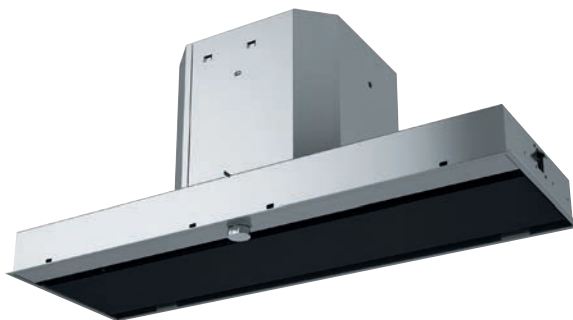

Franke Odsavače par Vestavné

Vestavný odsavač par MYTHOS *novinka*
K zabudování do skříňky