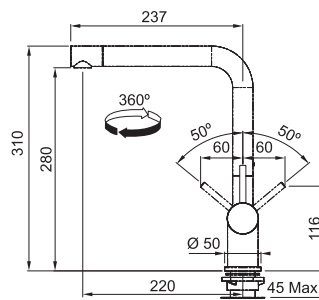

Páková směšovací
Tlaková
Otočná 360°
Přípojení **Hadičky 45 cm**

Chrom
FN 6100.xxx

115.0373.790 **5 929 Kč (vč. DPH)**
4 900 Kč (bez DPH)
219 € (vr. DPH)

Chrom/Barva
FN 6100.xxx

Onyx

FN 6100.071

115.0373.821