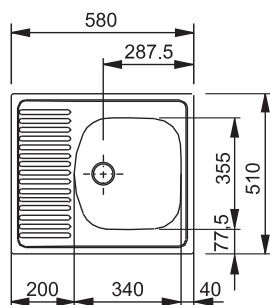

Spodní skříňka od 400 mm

Cena zahrnuje:

Ventil 6/4" s přepadem

Sifon 6/4" s odbočkou na myčku

Možnost objednat otvor pro baterii

1 936 Kč (vč. DPH)

1 600 Kč (bez DPH)

69 € (vr. DPH)

* Platí pouze při použití sifonu pro úsporu místa