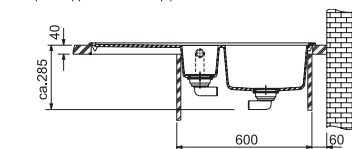

Cena zahrnuje:

Odkapovou misku

Easy Click síťkový ventil 3 1/2" s přepadem

Síťkový ventil 3 1/2"

Sifon pro úsporu místa 6/4" s odbočkou na myčku

Možnost umístit dávkovač saponátu (viz. str. 202 - 203)