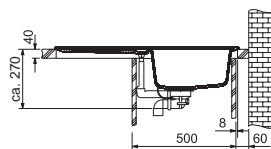

Rozměry **780 × 475 mm**

Výřez **765 × 460 mm (Rádus 20 mm)**

Dřez **330 × 400 × 150 mm**

Spodní skříňka **od 500 mm,**
po úpravě skříňky i **od 450 mm**

Cena zahrnuje:

Sítkový ventil 3 1/2" s přepadem

Sifon pro úsporu místa 6/4" s odbočkou na myčku