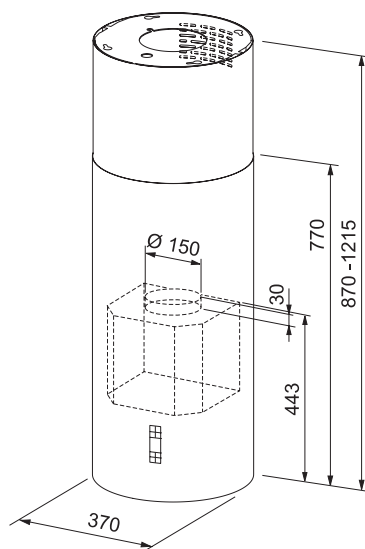

Elektronický řídicí obvod

Funkce trvalého odvětrávání

Ukazatel nasycení filtru

Omyvatelný kovový tukový filtr

Osvětlení LED žárovky 2 × 1 W, 4000 K, Stmívatelné

S vnějším odtahem i s recirkulací

Hmotnost 27 kg (Bez skla)