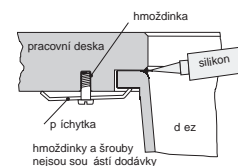

Rozměry **187 × 460 mm**

Výřez **Dle šablony**
Dřez **160 × 400 × 130 mm**

Spodní skříňka **od 300 mm**

Cena zahrnuje:
Síťový ventil 3 1/2" s přepadem
Dřez je bez sifonu