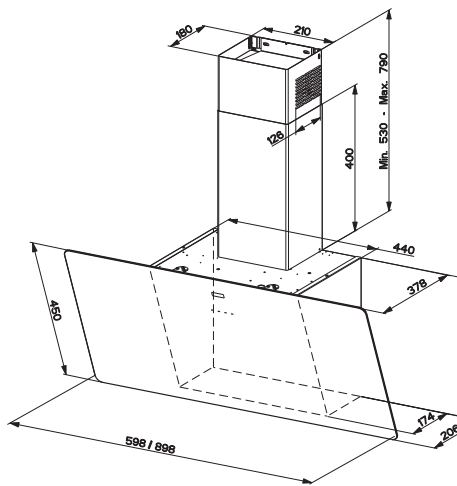

FPJ 915 V WH A

Bílá

90 cm

110.0361.907

11 132 Kč (vč. DPH)
9 200 Kč (bez DPH)
401 € (vr. DPH)

FPJ 615 V WH A

Bílá

60 cm