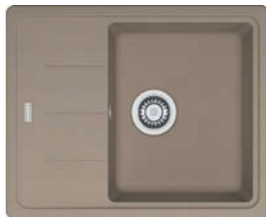

112.0007.561

1 210 Kč (vč. DPH)
1 000 Kč (bez DPH)
43 € (vr. DPH)

Koš EFG 682 E, Nerez
285 × 420 × 150 mm

112.0007.656

968 Kč (vč. DPH)
800 Kč (bez DPH)
35 € (vr. DPH)

Franke Basis Fragranit

BFG 611-62

Rozměry **620 × 500 mm**