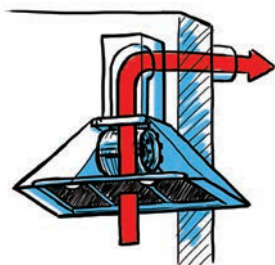

JAKÝ DRUH ODTAHU ZVOLIT?

Pokud je to možné, vždy zvolte vnější odtah. A to z těchto důvodů:

- Větší výkon – u recirkulačního odtahu snižuje výkon pachový filtr až o 20%
- Větší bezpečnost – odvádí všechny zplodiny mimo kuchyni (Důležité zejména při vaření na plynové varné desce)
- Tišší provoz – recirkulační odtah je hlučnější
- Finanční stránka – není potřeba měnit pachové filtry

VNĚJŠÍ ODTAH