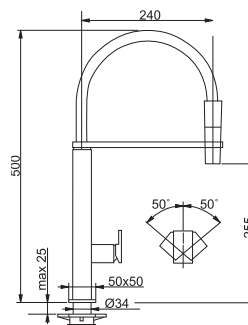

Franke Kuchyňské baterie Tlakové Celonerez

FW 77

Není vhodná pro montáž do nerezových dřezů

Páková směšovací

Tlaková

Otočná 360°

S koncovkou na hadici s kovovou pružinou osazenou perlátorem

Kombinace **Nerez + Černá**

Základna 5 × 5 cm

Připojení **Hadičky 37 cm**