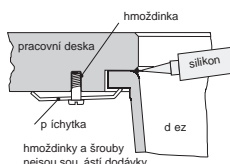

Cena zahrnuje:

Táhlový sítkový ventil 3 1/2" s přeřadem

Sítkový ventil 3 1/2"

Sifon pro úsporu místa 6/4" s odbočkou na myčku