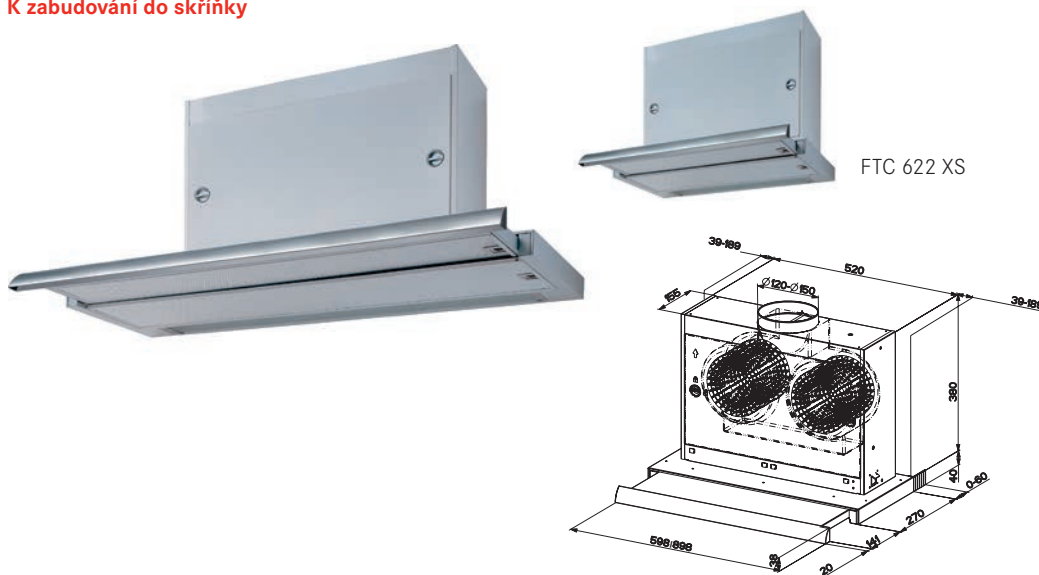

Franke Odsavače par Vestavné - Výsuvné

Vestavný výsuvný odsavač par OMNIA
K zabudování do skříňky

90 60 106 3±

FTC 922 XS	90 cm	110.0378.746	8 954 Kč (vč. DPH)
Nerez			7 400 Kč (bez DPH)
			319 € (vr. DPH)
FTC 622 XS	60 cm	110.0378.745	7 623 Kč (vč. DPH)
Nerez			6 300 Kč (bez DPH)
			272 € (vr. DPH)

Hodnoty hluku (akustický výkon/tlak)

Podle normy EN 60704-3

Hodnoty výkonu

Při vnějším odtahu podle normy EN 61591

1. st.	56 dB(A)_{re1pW}	47 dB(A)_{re 20 µPa}	320 m³/h
2. st.	65 dB(A)_{re1pW}	53 dB(A)_{re 20 µPa}	480 m³/h
3. st.	69 dB(A)_{re1pW}	57 dB(A)_{re 20 µPa}	585 m³/h
Int.	71 dB(A)_{re1pW}	59 dB(A)_{re 20 µPa}	645 m³/h
Výkon motoru	250 W		
Stupně výkonu	3 + Int.		
Průměr odtahu	150/120 mm		

Energetická třída **D**

Zabudování do skříňky

Montážní šířka:

FTC 922 XS: 90 cm

FTC 622 XS: 60 cm

Nerezový přední panel

Posuvné přepínače

3 stupně výkonu, Intenzivní stupeň

Dva motory

Omyvatelný kovový tukový filtr

Osvětlení **Zářivka 2 × 9 W/230 V, G23-2p**

Osvětlení **LED žárovky 2 × E14 (Od 3. kvartálu 2017)**

S vnějším odtahem i s recirkulací

Hmotnost **14 kg**

Příslušenství

Pachový filtr s aktivním uhlím

UF 04 - 112.0016.758

484 Kč (vč. DPH)

400 Kč (bez DPH)

17 € (vr. DPH)

Zpětná klapka Ø 150 mm

ZK 150 - 133.0056.646

363 Kč (vč. DPH)

300 Kč (bez DPH)

13 € (vr. DPH)

Zpětná klapka Ø 120 mm

ZK 120 - 133.0058.472

363 Kč (vč. DPH)

300 Kč (bez DPH)

13 € (vr. DPH)

Čistič Gloss Clean

112.0476.482

363 Kč (vč. DPH)

300 Kč (bez DPH)

13 € (vr. DPH)