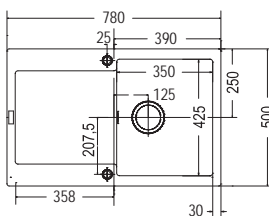

Věnujte prosím pozornost návodu na montáž a údržbu fragranitových a tectonitových dřezů na str. 64 - 65.

MRG 611

Rozměry **780 × 500 mm**

Výřez **760 × 480 mm**

Dřez **350 × 425 × 200 mm**

Spodní skříňka od 450 mm