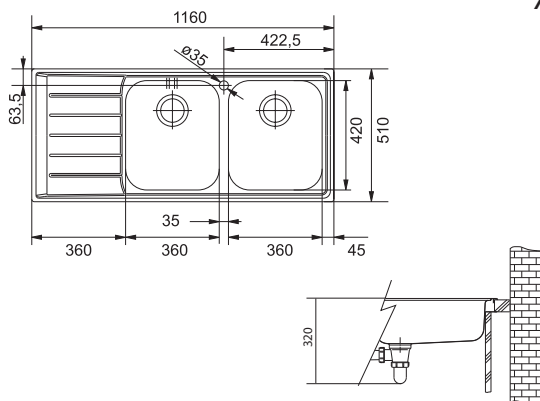

Franke Neptun Nerez

NEX 621/7

Spodní skříňka od 800 mm

Model 2
7

Rozměry 1 160 × 510 mm

Výřez 1 140 × 490 mm

Dřezy 2 × 360 × 420 × 200 mm

Nerez

Cena zahrnuje:

Sítkový ventil 3 1/2" s přepadem

Sítkový ventil 3 1/2"

Sifon pro úsporu místa 6/4" s odbočkou na myčku

Otvor pro baterii Ø 35 mm

Možnost objednat otvor pro otočný sítkový ventil

8 228 Kč (vč. DPH)

6 800 Kč (bez DPH)

294 € (vr. DPH)

Věnujte prosím pozornost návodu na montáž a údržbu nerezových dřezů na str. 107.

Příslušenství

Miska NEX

Bílý plast/Nerez

320 × 450 mm

112.0049.603

3 388 Kč (vč. DPH)

2 800 Kč (bez DPH)

121 € (vr. DPH)

Přípravná deska NEX

Bílý plast

320 × 450 mm

112.0049.601

1 452 Kč (vč. DPH)

1 200 Kč (bez DPH)

52 € (vr. DPH)

Novinka

Otočný sítkový ventil 3 1/2"

Pro NEX

(Kulatý knoflík - Chrom)

112.0304.605

726 Kč (vč. DPH)

600 Kč (bez DPH)

26 € (vr. DPH)

NEX 620

Spodní skříňka od 800 mm