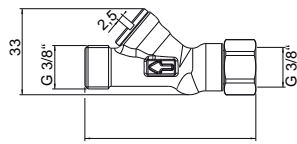

Rohové ventily Montáž a údržba bateríí

Nástavec se sítkem na rohový ventil

112.0167.965/29472

Cena za kus:

363 Kč (vč. DPH)

300 Kč (bez DPH)

13 € (vr. DPH)

Rohový ventil se sítkem

112.0167.978/01006

Cena za kus:

484 Kč (vč. DPH)

450 Kč (bez DPH)

17,30 € (vr. DPH)

MONTÁŽ KUCHYŇSKÉ BATERIE

– Zkontrolujte, zda je přívodní potrubí opatřeno rohovými ventily se sítkem. Rohové ventily se sítkem vám do budoucnosti zajistí, že se dřezová baterie nebude zanášet nečistotami z vodovodního řádu.

V případě poškození baterie bez nainstalovaných rohových ventilů se sítkem nelze uznat případnou reklamaci jako oprávněnou. Následně pročistěte přívodní potrubí odpuštěním vody z každého rohového ventilu (min. 5 l), aby došlo k odstranění nečistot. V oblastech s vápenitou nebo jinak tvrdou vodou doporučujeme instalaci filtračního zařízení do hlavního přívodu vodovodního řádu.

– Před montáží baterie se přesvědčte, zda jsou našroubované a dotažené přívodní hadičky do těla baterie a zda těsnění pod baterii je správně uloženo. Vložte baterii do otvoru a zkontrolujte usazení těsnění a příruby. V případě montáže dřezové baterie do nerezového dřezu doporučujeme použít vyztužovací trojúhelník nebo **speciální podložku pod baterii** (viz str. 304), aby nedocházelo k výkyvům baterie. Zespoda nasadte těsnění, podložku a matku. Je-li montována baterie včetně vyztužovacího trojúhelníku, není nutno nasazovat těsnění, které se nasazuje při montáži mezi dřez a spodní podložku. Utáhněte matku pomocí klíče.