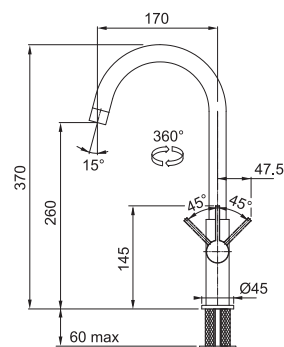

Franke Kuchyňské baterie Tlakové

FP 0408 *novinka*

Páková směšovací
Tlaková
Otočná 360°
Připojení **Hadičky 40 cm**

FP 0408.031
Chrom

115.0290.408 2 904 Kč (vč. DPH)
2 400 Kč (bez DPH)
106 € (vr. DPH)

FC 650

Páková směšovací
Tlaková
Otočná 360°
Připojení **Hadičky 45 cm**