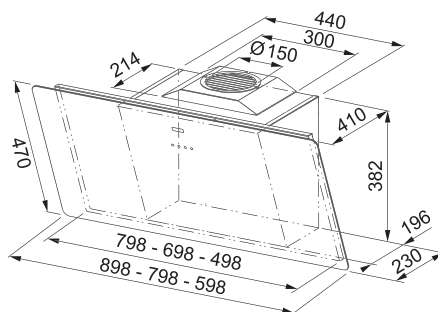

Emotional Video

Franke Odsavače par Komínové

Komínový odsavač par SMART ONE **NOVIČKA**

FSMO 605 BK

FSMO 905 BK

Černá

90 cm

110.0377.731