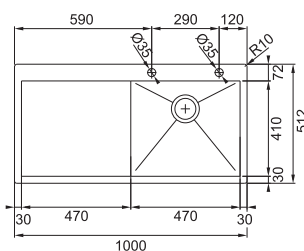

Ventil u toho dřezu je zdokonalen o antibakteriální vrstvu Sanitized®, která pomáhá udržovat ventil hygienicky čistý a chrání jej před bakteriemi.

Rozměry **1000 × 512 mm**

Výřez **Dle šablony**
Dřez **340 × 410 × 200 mm**
160 × 410 × 155 mm

Nerez

Věnujte prosím pozornost návodu na montáž a údržbu nerezových dřezů na str. 107.

Spodní skříňka od 600 mm

Model **2**
7

Otočný knoflík
Nerez