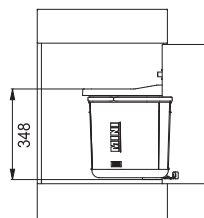

Minimální montážní prostor 310 × 310 × 348 mm

Barva **Černá**

Nutný úhel otevření dvířek 110 °

121.0176.518

17,5 l 787 Kč (vč. DPH)
650 Kč (bez DPH)
28 € (vr. DPH)

Náhradní díly/Doplňky

Tělo koše Pivot

133.0054.135