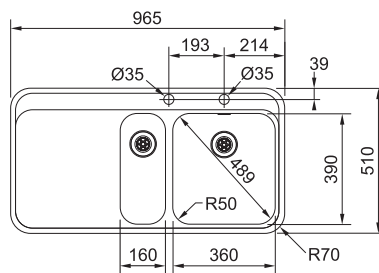

Rozměry 965 × 510 mm

Výřez 952 × 497 mm (Rádus 64 mm)

Dřež 360 × 390 × 175 mm

160 × 390 × 120 mm

Cena zahrnuje:

Otočný síťový ventil 3 1/2" s přepadem

Síťový ventil 3 1/2"

Sifon pro úsporu místa 6/4" s odbočkou na myčku

Otvor pro baterii Ø 35 mm

Nelze instalovat drtič na odpadky

20 570 Kč (vč. DPH)
17 000 Kč (bez DPH)
734 € (vr. DPH)

Nerez

Věnujte prosím pozornost návodu na montáž a údržbu nerezových dřezů na str. 107.

Model 2 (Odkapávací plocha vpravo), Model 7 (Odkapávací plocha vlevo)

Příslušenství

Miska SNX

Nerez

183 × 413 × 64 mm

112.0081.491

1 815 Kč (vč. DPH)

1 500 Kč (bez DPH)

65 € (vr. DPH)

Přípravná deska SNX

Černý plast

230 × 438 × 15 mm

112.0255.966

1 936 Kč (vč. DPH)

1 600 Kč (bez DPH)

69 € (vr. DPH)

Rolovací rošt SNX

Nerez

298 × 410 × 9 mm

112.0256.867

1 210 Kč (vč. DPH)

1 000 Kč (bez DPH)

43 € (vr. DPH)

Otočný knoflík

Nerez

133.0301.741

605 Kč (vč. DPH)

500 Kč (bez DPH)

22 € (vr. DPH)

Doporučené baterie

FG 0566 - viz str.177

FG 0562 - viz str. 177