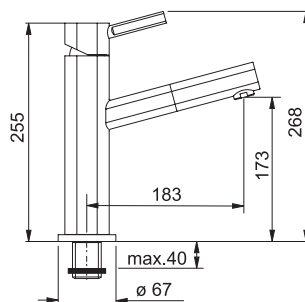

FC 3635
Celonerez

115.0043.635 **7 260 Kč (vč. DPH)**
6 000 Kč (bez DPH)
259 € (vr. DPH)

FC 7986 GAIA

Není vhodná pro montáž do nerezových dřezů

Páková směšovací
Tlaková
Otočná 120°
S vytahovací koncovkou osazenou perlátorem
Opletená sprchová hadice **120 cm**
Připojení **Hadičky 45 cm**