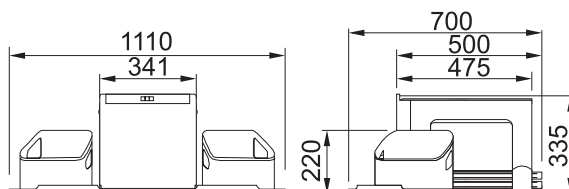

134.0055.286 2 × 18 l **4 719 Kč (vč. DPH)**
+ 2 Postranní koše 3 900 Kč (bez DPH)
168 € (vr. DPH)

134.0055.288 1 × 18 l, 2 × 8 l **4 840 Kč (vč. DPH)**
+ 2 Postranní koše 4 000 Kč (bez DPH)
173 € (vr. DPH)

Náhradní díly/Doplňky

(Ilustr. foto)

Koše Cube

Šedý plast

Objem 8 l, 22 × 16 × 29 cm

133.0016.359

484 Kč (vč. DPH)

400 Kč (bez DPH)

17 € (vr. DPH)

Objem 18 l, 31 × 22 × 29 cm

133.0016.358

605 Kč (vč. DPH)

500 Kč (bez DPH)

22 € (vr. DPH)

Objem 14 l, 31,5 × 18,5 × 29 cm

133.0023.966

605 Kč (vč. DPH)

500 Kč (bez DPH)

22 € (vr. DPH)

Klipy, 4 ks

133.0016.354

182 Kč (vč. DPH)

150 Kč (bez DPH)

6 € (vr. DPH)

Víka Cube

Nejsou součástí dodávky,
nutno objednat zvlášť

Zelený plast

na objem 8 l

133.0014.278

121 Kč (vč. DPH)

100 Kč (bez DPH)

4 € (vr. DPH)

Zelený plast

Na objem 14 l

133.0028.395

303 Kč (vč. DPH)

250 Kč (bez DPH)

11 € (vr. DPH)

Šedý plast

Na objem 18 l

133.0014.739

121 Kč (vč. DPH)

100 Kč (bez DPH)

4 € (vr. DPH)