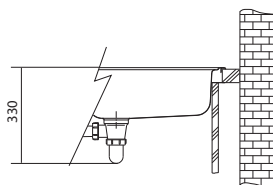

Cena zahrnuje:

Otočný sítkový ventil 3 1/2" s přepadem

Sifon pro úsporu místa 6/4" s odbočkou na myčku

Otvor pro baterii Ø 35 mm

Nelze instalovat drtič na odpadky

16 819 Kč (vč. DPH)

13 900 Kč (bez DPH)

600 € (vr. DPH)