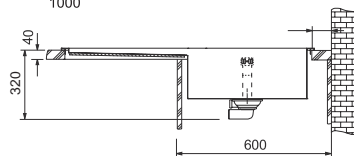

Ventil u toho dřezu je zdokonalen o antibakteriální vrstvu Sanitized®, která pomáhá udržovat ventil hygienicky čistý a chrání jej před bakteriemi.

Rozměry **1000 × 512 mm**

Výřez **Dle šablony**
Dřez **340 × 410 × 200 mm**
160 × 410 × 155 mm

Nerez

Věnujte prosím pozornost návodu na montáž a údržbu nerezových dřezů na str. 107.

Spodní skříňka od 600 mm

Model **2**
7

Otočný knoflík
Nerez

Cena zahrnuje:

Otočný síťový ventil 3 1/2" s přepadem
Sifon pro úsporu místa 6/4" s odbočkou na myčku
Otvor pro baterii Ø 35 mm

16 940 Kč (vč. DPH)
14 000 Kč (bez DPH)
604 € (vr. DPH)

Příslušenství