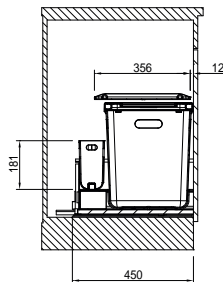

Spodní skříňka 450 mm

Plastový koš 40 l (Možnost umístit i 2 sáčky)
+ 1 Zadní koš
Barva **Černá (Včetně víka)**
Doporučené plnovýsuvy BLUM, GRASS, HETTICH

Víko obsahuje aktivní uhlíkový filtr,
který pohlcuje nepříjemné pachy.

121.0307.553

40 l + Zadní koš **4 719 Kč (vč. DPH)**
3 900 Kč (bez DPH)
168 € (vr. DPH)