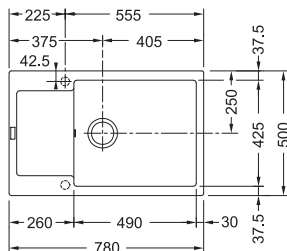

Spodní skříňka od 600 mm