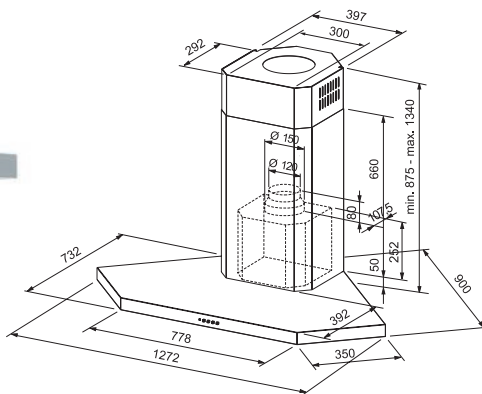

Franke Odsavače par Komínové - Zabudování do rohu

Komínový odsavač par **FORMAT CRONOS**
Pro zabudování do rohu

FFC 905-P XS

Nerez

90 × 90 cm

110.0042.537

22 990 Kč (vč. DPH)

19 000 Kč (bez DPH)

820 € (vr. DPH)

Hodnoty hluku (akustický výkon/tlak)

Podle normy EN 60704-3

Hodnoty výkonu

Při vnějším odtahu podle normy EN 61591

1. st.	54 dB(A)_{re 1 pW}	42 dB(A)_{re 20 μPa}	315 m³/h
2. st.	62 dB(A)_{re 1 pW}	50 dB(A)_{re 20 μPa}	480 m³/h
3. st.	67 dB(A)_{re 1 pW}	55 dB(A)_{re 20 μPa}	610 m³/h
Int.	70 dB(A)_{re 1 pW}	58 dB(A)_{re 20 μPa}	685 m³/h
Výkon motoru	250 W		
Stupně výkonu	3 + Int.		
Průměr odtahu	150/120 mm		

Energetická třída **D**

Odsavač par na stěnu - **Zabudování do rohu**

Montážní šířka **90 × 90 cm**

Nerezový povrch

Tlačítkové ovládání

3 stupně výkonu, Intenzivní stupeň, Doběh

Omyvatelný kovový tukový filtr

Osvětlení **Halogenové žárovky 4 × 20 W/12 V, G4, Stmívatelné**

S vnějším odtahem i s recirkulací

Hmotnost **26 kg**

Příslušenství

Pachový filtr s aktivním uhlím

UF 06 - 112.0016.756

484 Kč (vč. DPH)

400 Kč (bez DPH)

17 € (vr. DPH)

Pachový filtr s dlouhou životností s aktivním uhlím

(Lze 5-8 × umýt v myčce nádobí)

UF 12 - 112.0174.992

1 694 Kč (vč. DPH)

1 400 Kč (bez DPH)

61 € (vr. DPH)

Zpětná klapka Ø 150 mm

ZK 150 - 133.0056.646

363 Kč (vč. DPH)

300 Kč (bez DPH)

13 € (vr. DPH)

Zpětná klapka Ø 120 mm

ZK 120 - 133.0058.472

363 Kč (vč. DPH)

300 Kč (bez DPH)

13 € (vr. DPH)

Čistič Gloss Clean

112.0476.482

363 Kč (vč. DPH)

300 Kč (bez DPH)

13 € (vr. DPH)