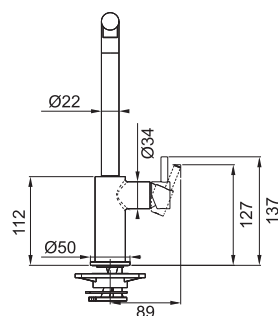

FN 9612.031
Chrom

115.0263.152 5 566 Kč (vč. DPH)
4 600 Kč (bez DPH)
199 € (vr. DPH)