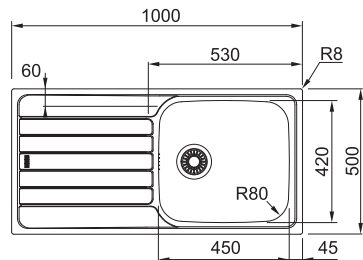

Výřez **980 × 480 mm**

Dřez **450 × 420 × 160 mm**

Nerez

Věnujte prosím pozornost návodu na montáž a údržbu nerezových dřezů na str. 107.

Spodní skříňka od 600 mm

Cena zahrnuje:

Sítkový ventil 3 1/2" s přepadem