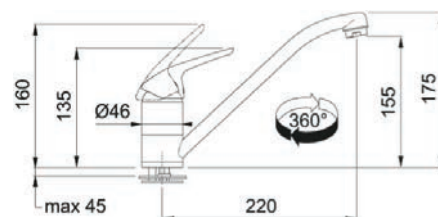

FN 0641 ECO *novinka*

2 Polohy páčky → 50% Úspora vody

Páková směšovací
Tlaková
Otočná 360°
Připojení **Hadičky 45 cm**

Úspora teplé vody

FN 0641.031 ECO
Chrom

115.0380.641 1 936 Kč (vč. DPH)
1 600 Kč (bez DPH)
71 € (vr. DPH)