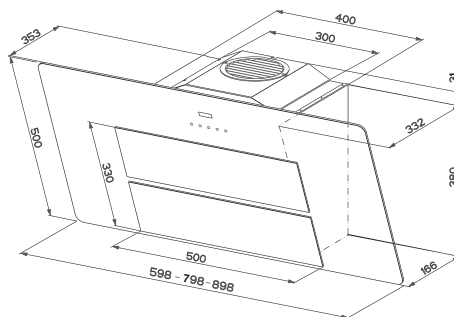

FMA 605 BK XS

FMA 905 BK XS

Černá/Nerez

90 cm

110.0476.845

17 787 Kč (vč. DPH)
14 700 Kč (bez DPH)
635 € (vr. DPH)

FMA 805 BK XS

Černá/Nerez

80 cm

110.0476.849

17 545 Kč (vč. DPH)
14 500 Kč (bez DPH)
626 € (vr. DPH)

FMA 605 BK XS

Černá/Nerez

60 cm

110.0476.844

17 182 Kč (vč. DPH)
14 200 Kč (bez DPH)
613 € (vr. DPH)

Hodnoty hluku (akustický výkon/tlak)

Podle normy EN 60704-3

Hodnoty výkonu

Při vnějším odtahu podle normy EN 61591

1. st.	53 dB(A)_{re1pW}	41 dB(A)_{re20µPa}	290 m³/h
2. st.	58 dB(A)_{re1pW}	46 dB(A)_{re20µPa}	400 m³/h
3. st.	65 dB(A)_{re1pW}	53 dB(A)_{re20µPa}	570 m³/h
Int.	70 dB(A)_{re1pW}	58 dB(A)_{re20µPa}	710 m³/h
Výkon motoru	270 W		
Stupně výkonu	3 + Int. + Doběh		
Průměr odtahu	150 mm		

Energetická třída A

Montáž na stěnu, Volný prostor pro hlavu

Montážní šířka:

FMA 905 BK XS: 90 cm

FMA 805 BK XS: 80 cm

FMA 605 BK XS: 60 cm

Dopor. výška nad varnou deskou pouze 45 cm

Černé sklo, RAL 9017, Nerezová přední část

Senzorové ovládání, Štěrbínové odsávání

3 stupně výkonu, Intenzivní stupeň, Doběh

Elektronický řídicí obvod

Omyvatelný kovový tukový filtr

Osvětlení **LED žárovky 2 × 1 W, 4000 K**

S vnějším odtahem i s recirkulací

(Filtry pro recirkulaci jsou součástí balení)

Vyšší účinnost tukového filtru oproti modelu 2016

Pozor! Pro verzi s vnějším odtahem je nutno

objednat teleskopický komínek

Příslušenství

Kulatý pach. filtr s aktivním uhlím

UF 05 - 112.0016.755

V ceně odsavače par

484 Kč (vč. DPH)

400 Kč (bez DPH)

17 € (vr. DPH)

Kulatý pach. filtr s dlouhou

životností s aktivním uhlím

(Lze 5-8 × umýt v myčce nádobí)

UF 11 - 112.0174.994

2 420 Kč (vč. DPH)

2 000 Kč (bez DPH)

89 € (vr. DPH)

Teleskopický komínek

Pro vnější odtah, Výška 53 až 99 cm

300 × 500 × 200 mm

Nerez - 112.0197.447

1 936 Kč (vč. DPH)

1 600 Kč (bez DPH)

69 € (vr. DPH)

Černá - 112.0285.288

2 057 Kč (vč. DPH)

1 700 Kč (bez DPH)

73 € (vr. DPH)

Prodl. komínku (Nahr. horní část)

Nerez - 112.0036.204

3 025 Kč (vč. DPH)

2 000 Kč (bez DPH)

108 € (vr. DPH)

Zpětná klapka Ø 150 mm

ZK 150 - 133.0056.646

363 Kč (vč. DPH)

300 Kč (bez DPH)

13 € (vr. DPH)

Čistič Gloss Clean

112.0476.482

363 Kč (vč. DPH)

300 Kč (bez DPH)

13 € (vr. DPH)