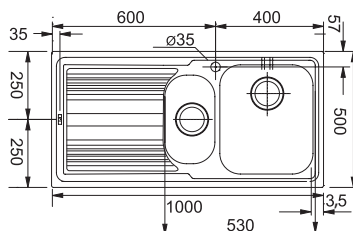

Rozměry **790 × 500 mm**

Výřez **770 × 480 mm**

Dřezy **2 × 340 × 400 × 185 mm**

Nerez

Věnujte prosím pozornost návodu na montáž a údržbu nerezových dřezů na str. 107.

Spodní skříňka od 600 mm