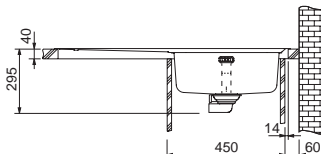

Franke Sinos Nerez

Pro zabudování do roviny (Do žuly a umělých kamenů)

SNX 211/611 /7

Otočný knoflík
Chrom

Rozměry **780 × 510 mm**

Výřez **767 × 497 mm (Rádus 64 mm)**

Dřez **360 × 390 × 175 mm**

Nerez

Věnujte prosím pozornost návodu na montáž a údržbu nerezových dřezů na str. 107.

Spodní skříňka **od 450 mm**,
po úpravě skříňky i **od 400 mm**

Model **2**
7

Cena zahrnuje:

Otočný síťový ventil 3 1/2" s přepadem

Sifon pro úsporu místa 6/4" s odbočkou na myčku

Otvor pro baterii Ø 35 mm

Nelze instalovat drtič na odpadky

16 940 Kč (vč. DPH)

14 000 Kč (bez DPH)

604 € (vr. DPH)

SNX 251/651 /7

Otočný knoflík
Chrom

Rozměry **965 × 510 mm**

Výřez **952 × 497 mm (Rádus 64 mm)**

Dřezy **360 × 390 × 175 mm**

160 × 390 × 120 mm

Nerez

Věnujte prosím pozornost návodu na montáž a údržbu nerezových dřezů na str. 107.

Spodní skříňka **od 600 mm**

Model **2**
7

Cena zahrnuje:

Otočný síťový ventil 3 1/2" s přepadem

Síťový ventil 3 1/2"

Sifon pro úsporu místa 6/4" s odbočkou na myčku

Otvor pro baterii Ø 35 mm

Nelze instalovat drtič na odpadky

20 570 Kč (vč. DPH)

17 000 Kč (bez DPH)

734 € (vr. DPH)

Příslušenství

Miska SNX

Nerez

183 × 413 × 64 mm

112.0081.491

1 815 Kč (vč. DPH)

1 500 Kč (bez DPH)

65 € (vr. DPH)

Přípravná deska SNX

Černý plast

230 × 438 × 15 mm

112.0255.966

1 936 Kč (vč. DPH)

1 600 Kč (bez DPH)

69 € (vr. DPH)

Rolovací rošt SNX

Nerez

298 × 410 × 9 mm

112.0256.867

1 210 Kč (vč. DPH)

1 000 Kč (bez DPH)

43 € (vr. DPH)

Otočný knoflík

Nerez

133.0301.741

605 Kč (vč. DPH)

500 Kč (bez DPH)

22 € (vr. DPH)

Doporučené baterie

FG 0566 - viz str. 177

FG 0562 - viz str. 177