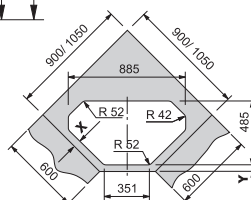

Věnujte prosím pozornost návodu na montáž a údržbu fragranitových a tectonitových dřezů na str. 64 - 65.

EFG 682 E

Rozměry **905 × 505 mm**

Výřez **Dle šablony**

Dřez **295 × 430 × 150 mm**

Spodní rohová skříňka **900 × 900 mm**
nebo **1 050 × 1 050 mm**