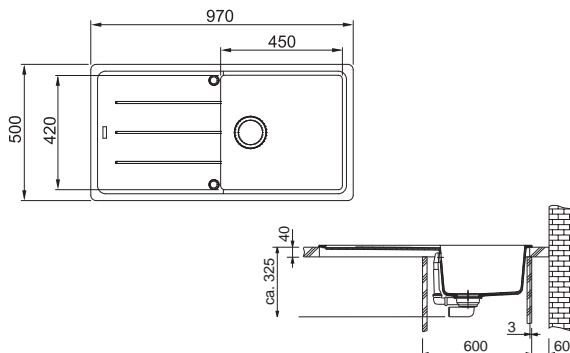

Spodní skříňka od 600 mm

Cena zahrnuje:

Sítkový ventil 3 1/2" s přepadem

Sífon pro úsporu místa 6/4" s odbočkou na myčku