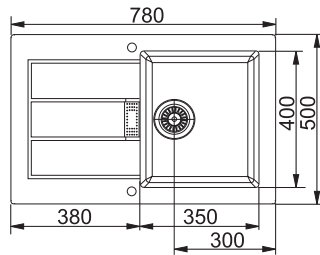

Spodní skříňka od 500 mm