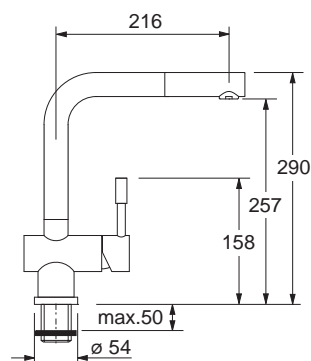

FC 3791 ATLAS

Není vhodná pro montáž do nerezových dřezů

Páková směšovací
Tlaková
Otočná 360°
S vytahovací koncovkou osazenou perlátorem
Opletená sprchová hadice **120 cm**
Připojení **Hadičky 45 cm**