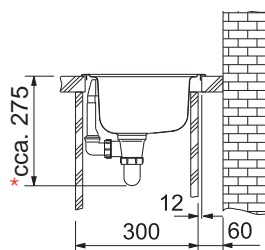

Spodní skříňka od 300 mm

Cena zahrnuje:

Ventil 6/4" s přepadem

Sifon 6/4" s odbočkou na myčku

Možnost objednat otvor pro baterii

2 904 Kč (vč. DPH)
2 400 Kč (bez DPH)
104 € (vr. DPH)

Příslušenství

Díl sifonu pro úsporu místa
Pro ETX/ETN

112.0006.411

61 Kč (vč. DPH)
50 Kč (bez DPH)
2,20 € (vr. DPH)

Ventil se sítkem 6/4"
Pro ETX/ETN

112.0304.625

182 Kč (vč. DPH)
150 Kč (bez DPH)
6,50 € (vr. DPH)

Přípravná deska ETN 610

Bílý plast

250 × 415 × 15 mm

112.0007.536

968 Kč (vč. DPH)
800 Kč (bez DPH)
35 € (vr. DPH)

Koš ETN 610

Bílý

340 × 305 × 110 mm

112.0007.629

484 Kč (vč. DPH)
400 Kč (bez DPH)
17 € (vr. DPH)

1 936 Kč (vč. DPH)
1 600 Kč (bez DPH)
69 € (vr. DPH)

* Platí pouze při použití sifonu pro úsporu místa