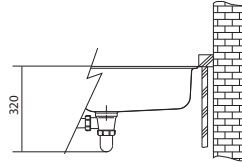

Rádus 8 mm

Cena zahrnuje:
Síťkový ventil 3 1/2" s přepadem
Dřez je bez sifonu
Nelze instalovat drtič na odpadky

12 100 Kč (vč. DPH)
10 000 Kč (bez DPH)
432 € (vr. DPH)