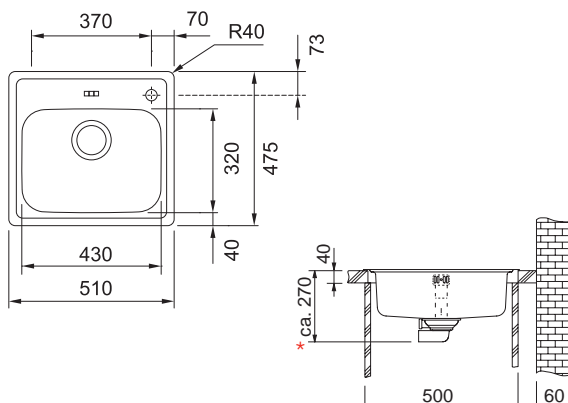

Franke Euroform Nerez

EFN 610

Rozměry **510 × 475 mm**

Výřez **490 × 455 mm**

Dřez **430 × 320 × 150 mm**

Nerez

Věnujte prosím pozornost návodu na montáž a údržbu nerezových dřezů na str. 107.

Spodní skříňka od 500 mm

Cena zahrnuje:

Síťkový ventil 3 1/2" s přepadem

Sifon 6/4" s odbočkou na myčku

Otvor pro baterii $\varnothing$ 35 mm

Možnost objednat otvor pro dávkovač saponátu (viz. str. 202 - 203) nebo pro otočný síťkový ventil

2 541 Kč (vč. DPH)

2 100 Kč (bez DPH)

91 € (vr. DPH)

Příslušenství

NOVINKA

Otočný síťkový ventil 3 1/2"

Pro EFN 610

(Kulatý knoflík - Chrom)

112.0304.605

726 Kč (vč. DPH)

600 Kč (bez DPH)

26 € (vr. DPH)

Koš EFN

Nerez

295 × 375 × 134 mm

112.0008.448

726 Kč (vč. DPH)

600 Kč (bez DPH)

26 € (vr. DPH)

Díl sifonu pro úsporu místa

Pro EFN

112.0006.411

61 Kč (vč. DPH)

50 Kč (bez DPH)

2,20 € (vr. DPH)