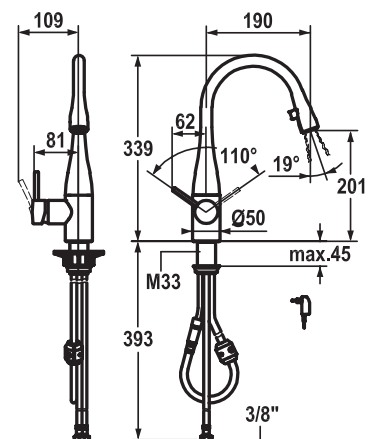

KWC EVE
Chrom

Objednací číslo*

115.0307.892 18 150 Kč (vč. DPH)
15 000 Kč (bez DPH)
667 € (vr. DPH)

KWC EVE *NOVINKA*

Páková směšovací
Tlaková
Otočná 270°
S vytahovací koncovkou integrovanou do ramínka
Instalace páky možná na pravou i levou stranu
Integrované tlačítko ON/OFF s automatickým vypnutím po 45 minutách
Neoperl® Caché®
Luminaqua® LED-technology
Pochromovaná sprchová hadice **60 cm**
Připojení **Hadičky 35 cm**