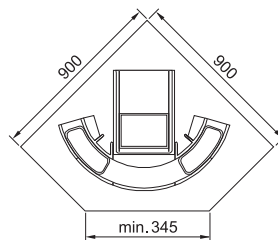

134.0055.286 2 × 18 l **4 719 Kč (vč. DPH)**
+ 2 Postranní koše 3 900 Kč (bez DPH)
168 € (vr. DPH)

134.0055.288 1 × 18 l, 2 × 8 l **4 840 Kč (vč. DPH)**
+ 2 Postranní koše 4 000 Kč (bez DPH)
173 € (vr. DPH)