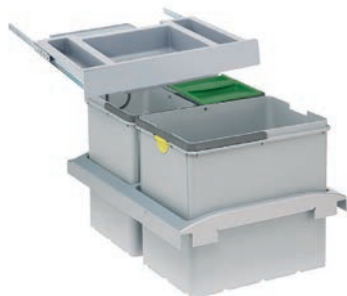

Trolley Vario Montáž do zásuvky s relingem