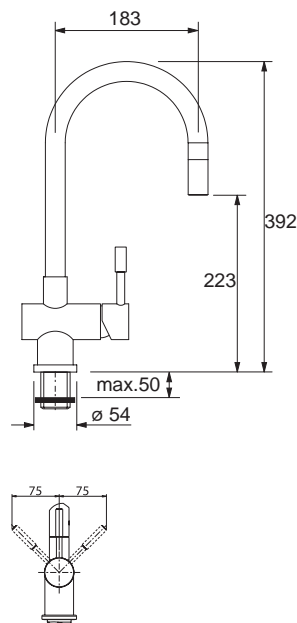

FC 0473 LEDA

Není vhodná pro montáž do nerezových dřezů

Páková směšovací
Tlaková
Otočná 120°
S vyťahovací koncovkou osazenou perlátorem
Opletená sprchová hadice **120 cm**
Připojení **Hadičky 45 cm**