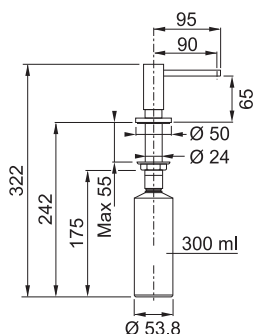

Dávkovač saponátu Planar

Objem **300 ml**
Vrchní plnění
Pro otvor v nerez $\varnothing$ **18 – 35 mm**
Pro otvor v žule nebo umělých kamenech $\varnothing$ **25– 35 mm**
Kulatá základna $\varnothing$ 5 cm