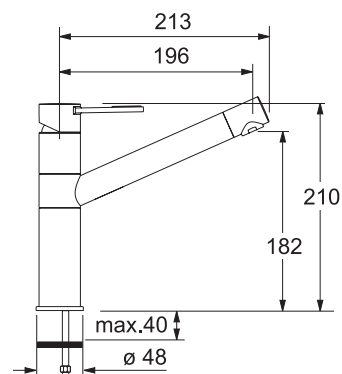

Franke Kuchyňské baterie Tlakové

FG 3541

Páková směšovací
Tlaková
Otočná 360°
Přípojení **Hadičky 30 cm**