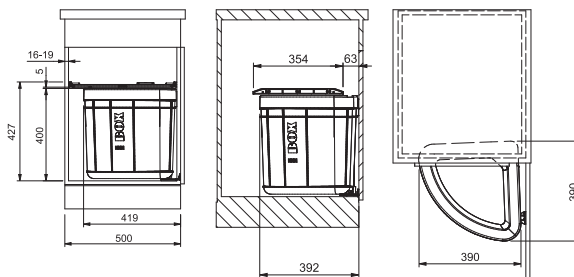

Spodní skříňka 500 mm

121.0307.568

40 l **4 235 Kč (vč. DPH)**
3 500 Kč (bez DPH)
151 € (vr. DPH)