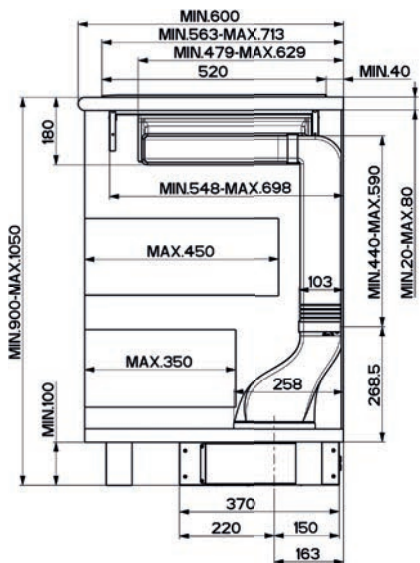

Franke Odsavače par Vestavné - V pracovní desce

Boční pohled při montáži do 60 cm skříňky