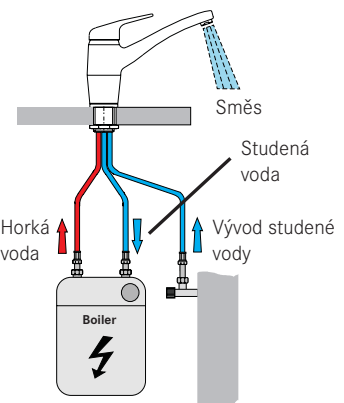

Schéma zapojení beztlakové baterie – Bez sprchy