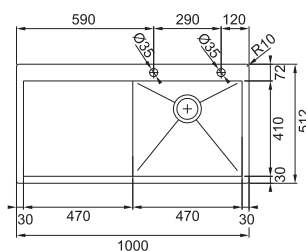

Cena zahrnuje:

Otočný sítkový ventil 3 1/2" s přepadem
Sifon pro úsporu místa 6/4" s odbočkou na myčku
Otvor pro baterii Ø 35 mm

16 940 Kč (vč. DPH)
14 000 Kč (bez DPH)
604 € (vr. DPH)

Spodní skříňka od 600 mm

Model **2**
7

Otočný knoflík
Nerez

Plochý okraj