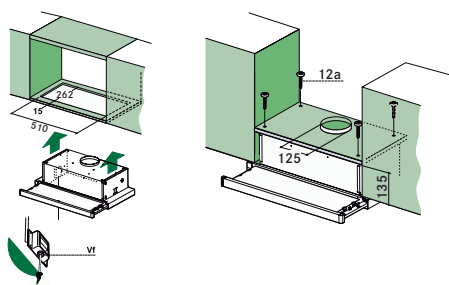

Montáž přes boční úchyty   Montáž přes nosnou plochu

60 E D22 3≡