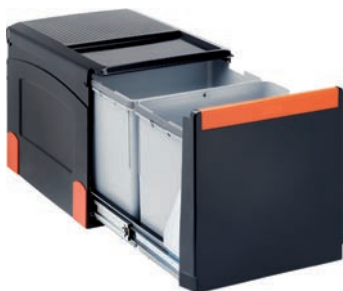

Franke Sortery Cube

Cube 30

Spodní skříňka od 300 mm

Ruční výsuv

Min. montážní prostor 253 × 467 × 433 mm

Třídění odpadků **Dvoudruhové**

Barva **Černá/Šedá**

134.0039.553

2 × 15 l

1 936 Kč (vč. DPH)

1 600 Kč (bez DPH)

69 € (vr. DPH)

134.0039.554

1 × 20 l, 1 × 10 l

1 936 Kč (vč. DPH)

1 600 Kč (bez DPH)

69 € (vr. DPH)

Cube 40

Spodní skříňka od 400 mm

Ruční výsuv

Min. montážní prostor 335 × 407 × 348 mm

Třídění odpadků **Dvoudruhové**

Barva **Černá/Šedá**

134.0039.330

2 × 14 l

2 783 Kč (vč. DPH)

2 300 Kč (bez DPH)

99 € (vr. DPH)

Cube 41

Spodní skříňka od 400 mm

Ruční výsuv

Min. montážní prostor 341 × 475 × 335 mm

Třídění odpadků **Dvoudruhové**

Barva **Černá/Šedá**

134.0055.270

2 × 18 l

2 904 Kč (vč. DPH)

2 400 Kč (bez DPH)

104 € (vr. DPH)

Náhradní díly/Doplňky

Koše Cube

Šedý plast

Objem 10 l, 23 × 15 × 36,5 cm

133.0042.678

484 Kč (vč. DPH)

400 Kč (bez DPH)

17 € (vr. DPH)

Objem 15 l, 23 × 22 × 36,5 cm

133.0042.696

605 Kč (vč. DPH)

500 Kč (bez DPH)

22 € (vr. DPH)

Objem 20 l, 23 × 29,5 × 36,5 cm

133.0042.702

605 Kč (vč. DPH)

500 Kč (bez DPH)

22 € (vr. DPH)

Objem 14 l, 31,5 × 18,5 × 29 cm

133.0023.966

605 Kč (vč. DPH)

500 Kč (bez DPH)

22 € (vr. DPH)

Objem 18 l, 31 × 22 × 29 cm

133.0016.358

605 Kč (vč. DPH)

500 Kč (bez DPH)

22 € (vr. DPH)

Klipy, 4 ks

133.0016.354

182 Kč (vč. DPH)

150 Kč (bez DPH)

6 € (vr. DPH)

Víka Cube

Nejsou součástí dodávky,
nutno objednat zvlášť

Zelený plast

Na objem 14 l

133.0028.395

303 Kč (vč. DPH)

250 Kč (bez DPH)

11 € (vr. DPH)

Šedý plast

Na objem 18 l

133.0014.739

121 Kč (vč. DPH)

100 Kč (bez DPH)

4 € (vr. DPH)