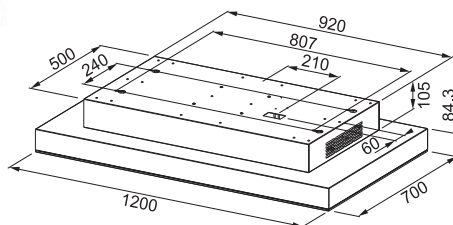

Franke Odsavače par Vestavné - Stropní

Vestavný stropní odsavač par MARIS BUILT-UNDER **novinka**

FCBU 1204 2M C WH

Bílá/Nerez

120 cm

110.0469.188

66 550 Kč (vč. DPH)

55 000 Kč (bez DPH)

2 444 € (vr. DPH)

Hodnoty hluku (akustický výkon/tlak)

Podle normy EN 60704-3

Hodnoty výkonu

Při vnějším odtahu podle normy EN 61591

1. st. 57 dB(A)_{re1pW} 45 dB(A)_{re,20,µPa} 440 m³/h

2. st. 64 dB(A)_{re1pW} 52 dB(A)_{re,20,µPa} 600 m³/h

3. st. 70 dB(A)_{re1pW} 58 dB(A)_{re,20,µPa} 780 m³/h

Int. 72 dB(A)_{re1pW} 60 dB(A)_{re,20,µPa} 850 m³/h

Výkon motoru 180 W

Stupně výkonu 3 + Int.
+ Doběh

Montážní šířka 120 cm

Bílé sklo, RAL 9010/Nerezový povrch

Montáž max. 150 cm nad varnou deskou

Senzorové ovládání

Štěrbínové odsávání

3 stupně výkonu, Intenzivní stupeň, Doběh

Dva motory

Elektronicky řídicí obvod

Ukazatel nasycení filtru

Omyvatelný kovový tukový filtr

Osvětlení LED pásky 2 × 9 W, 4000 K, Stmívatelné

Pozor! Pouze recirkulace,

nelze napojit na vnější odtah

(Filtry pro recirkulaci jsou součástí balení)

Hmotnost 19 kg

Příslušenství

Pachový filtr s vysokou účinností s aktivním uhlím

(Lze 5-8 × umýt v myčce nádobí)

UF 10 - 112.0339.360

V ceně odsavače

9 075 Kč (vč. DPH)

7 500 Kč (bez DPH)

324 € (vr. DPH)

Dálkový ovladač

112.0174.991

V ceně odsavače

Čistič Gloss Clean

112.0476.482

363 Kč (vč. DPH)

300 Kč (bez DPH)

13 € (vr. DPH)