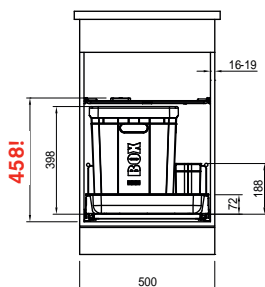

Spodní skříňka 500 mm

Plastový koš **40 l** (Možnost umístit i 2 sáčky)
+ 1 Boční koš
Barva **Černá (Včetně víka)**
Doporučené plnovýsuvy BLUM, GRASS, HETTICH

Víko obsahuje aktivní uhlíkový filtr,
který pohlcuje nepříjemné pachy.

121.0307.554 40 l + Boční koš **4 840 Kč (vč. DPH)**
4 000 Kč (bez DPH)
173 € (vr. DPH)