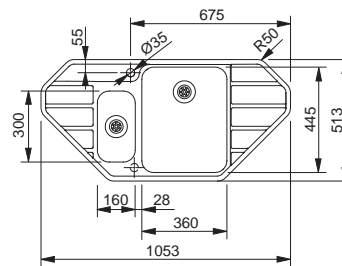

Spodní rohová skříňka 900 × 900 mm nebo 1 050 × 1 050 mm

Otočný knoflík
Chrom

Cena zahrnuje:

Otočný sítkový ventil 3 1/2"

Sítkový ventil 3 1/2"

Sifon pro úsporu místa 6/4" s odbočkou na myčku

Otvor pro baterii $\varnothing$ 35 mm

Nelze instalovat drtič na odpadky

21 780 Kč (vč. DPH)

18 000 Kč (bez DPH)

777 € (vr. DPH)