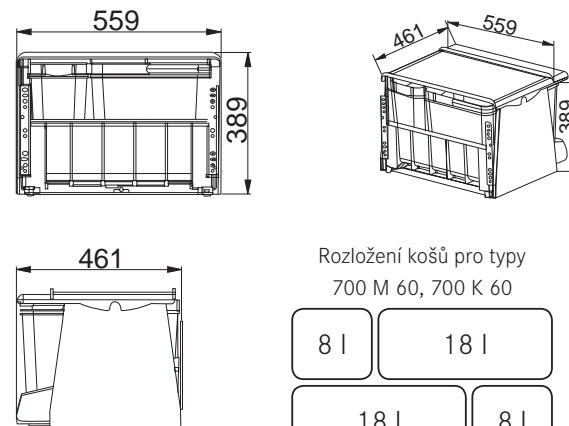

Spodní skříňka od 600 mm

Rozložení košů pro typy
700 M 60, 700 K 60

700 M 60
121.0173.363

2 × 8 l, 2 × 18 l

8 591 Kč (vč. DPH)
7 100 Kč (bez DPH)
306 € (vr. DPH)

700 K 60
121.0173.362

2 × 8 l, 2 × 18 l

9 317 Kč (vč. DPH)
7 700 Kč (bez DPH)
332 € (vr. DPH)

Náhradní díly/Doplňky

Koš – Řada 700

Objem 18 l, 22 × 33 × 32 cm

Šedý plast

133.0007.669

726 Kč (vč. DPH)

600 Kč (bez DPH)

26 € (vr. DPH)

Koš – Řada 700

Objem 8 l, 16,5 × 22 × 32 cm

Šedý plast

133.0007.666

Zelený plast

133.0007.668

484 Kč (vč. DPH)

400 Kč (bez DPH)

17 € (vr. DPH)

Šlapka, Brzda, Doraz

133.0007.453

Součást typu Kick-matic

2 420 Kč (vč. DPH)

2 000 Kč (bez DPH)

86 € (vr. DPH)

Pojezd Motion

Šířka 45 cm

133.0007.455

Šířka 60 cm

133.0007.454

3 993 Kč (vč. DPH)

3 300 Kč (bez DPH)

142 € (vr. DPH)

Ochrana hadice výs. sprchy

133.0007.675

363 Kč (vč. DPH)

300 Kč (bez DPH)

13 € (vr. DPH)