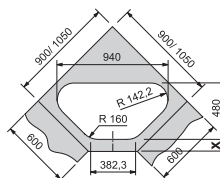

Franke Acquario FrAGRanit + Franke Calypso FrAGRanit +

ACG 610-N

Rozměry **860 × 500 mm**

Výřez **840 × 480 mm**

Dřez **750 × 410 × 226 mm**

Grafit   Bílá led   Pískový melír

Spodní skříňka od 800 mm

Cena zahrnuje:

Sítkový ventil 3 1/2" s přepadem

Sífon pro úsporu místa 6/4" s odbočkou na myčku

Možnost umístit dávkovač saponátu (viz. str. 202 - 203)

9 680 Kč (vč. DPH)
8 000 Kč (bez DPH)
345 € (vr. DPH)

Věnujte prosím pozornost návodu na montáž a údržbu fragranitových a tectonitových dřezů na str. 64 - 65.

COG 651 E

Rozměry **960 × 500 mm**

Výřez **Dle šablony**

Dřezy **402 × 383 × 150 mm**

191 × 250 × 80 mm

Grafit   Šedý kámen   Bílá led   Vanilka   Sahara   Pískový melír

Spodní rohová skříňka **900 × 900 mm**
nebo **1 050 × 1 050 mm**

Cena zahrnuje:

Sítkový ventil 3 1/2"

Sítkový ventil 3 1/2"

Sífon pro úsporu místa 6/4" s odbočkou na myčku

Malou vaničku nelze uzavřít, slouží jako přepad

Možnost umístit dávkovač saponátu (viz. str. 202 - 203)

8 833 Kč (vč. DPH)
7 300 Kč (bez DPH)
315 € (vr. DPH)

Věnujte prosím pozornost návodu na montáž a údržbu fragranitových a tectonitových dřezů na str. 64 - 65.

Příslušenství

Miska ACG, Nerez

(Pro umístění do kombi
přípravné desky ACG)

165 × 306 × 80 mm

112.0040.691

726 Kč (vč. DPH)

600 Kč (bez DPH)

26 € (vr. DPH)

Kombi Přípravná deska ACG

Dřevo/Bílý plast

375 × 395 × 20 mm

112.0176.753

1 815 Kč (vč. DPH)

1 500 Kč (bez DPH)

65 € (vr. DPH)

Koš ACG, Nerez

340 × 400 × 180 mm

112.0047.842

1 815 Kč (vč. DPH)

1 500 Kč (bez DPH)

65 € (vr. DPH)

Miska COG, Nerez

200 × 264 × 70 mm

112.0006.138

726 Kč (vč. DPH)

600 Kč (bez DPH)

26 € (vr. DPH)

Přípravná deska COG, Bílý plast

420 × 300 × 15 mm

112.0008.436

1 331 Kč (vč. DPH)

1 100 Kč (bez DPH)

47 € (vr. DPH)

Koš COG, Nerez

298 × 378 × 110 mm

112.0008.450

968 Kč (vč. DPH)

800 Kč (bez DPH)

35 € (vr. DPH)

Otočný sítkový ventil 3 1/2"

Pro COG, **112.0304.610**

726 Kč (vč. DPH)

600 Kč (bez DPH)

26 € (vr. DPH)