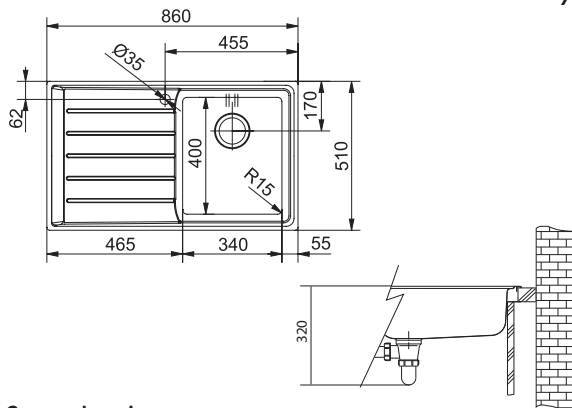

Rozměry **860 × 510 mm**

Výřez **840 × 490 mm**

Dřez **340 × 400 × 200 mm**

Cena zahrnuje:

Sítkový ventil 3 1/2" s přepadem

Sifon pro úsporu místa 6/4" s odbočkou na myčku

Otvor pro baterii $\varnothing$ 35 mm

9 680 Kč (vč. DPH)

8 000 Kč (bez DPH)

345 € (vr. DPH)

Nerez

Věnujte prosím pozornost návodu na montáž a údržbu nerezových dřezů na str. 107.

Příslušenství

Miska ZOX

Nerez

165 × 306 mm

112.0040.691

726 Kč (vč. DPH)

600 Kč (bez DPH)

26 € (vr. DPH)

Miska NPX

Nerez

193 × 413 × 70 mm

112.0199.112

3 630 Kč (vč. DPH)

3 000 Kč (bez DPH)

129 € (vr. DPH)

Přípravná deska NPX

Bílý plast

358 × 195 mm

112.0061.922

968 Kč (vč. DPH)

800 Kč (bez DPH)

35 € (vr. DPH)