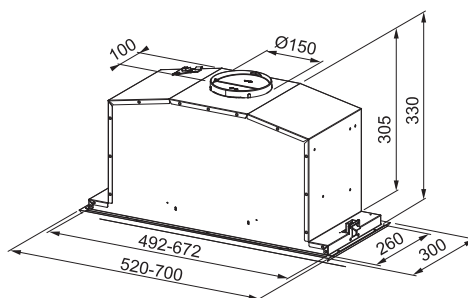

Franke Odsavače par Vestavné

Vestavný odsavač par BOX PLUS
K zabudovni do skříňky

FBI 537 XS

FBI 737 XS

Nerez

70 cm

110.0442.944

11 132 Kč (vč. DPH)
9 200 Kč (bez DPH)
397 € (vr. DPH)

FBI 537 XS

Nerez

52 cm

110.0442.943

10 527 Kč (vč. DPH)
8 700 Kč (bez DPH)
376 € (vr. DPH)

Hodnoty hluku (akustický výkon/tlak)

Podle normy EN 60704-3

Hodnoty výkonu

Při vnějším odtahu podle normy EN 61591

1. st.	50 dB(A)_{re 1pW}	38 dB(A)_{re 20 µPa}	295 m³/h
2. st.	63 dB(A)_{re 1pW}	51 dB(A)_{re 20 µPa}	450 m³/h
3. st.	68 dB(A)_{re 1pW}	56 dB(A)_{re 20 µPa}	560 m³/h
Int.	70 dB(A)_{re 1pW}	58 dB(A)_{re 20 µPa}	615 m³/h
Výkon motoru	250 W		
Stupně výkonu	3 + Int. + Doběh		
Průměr odtahu	150/120 mm		

Energetická třída C

Zabudování do skříňky

Montážní šířka:

FBI 737 XS: 70 cm

FBI 537 XS: 52 cm

Nerezový povrch

Tlačítkové ovládání

Štěrbínové odsávání

3 stupně výkonu, Intenzivní stupeň, Doběh

Ukazatel nasycení filtru

Omyvatelný kovový tukový filtr

Osvětlení **LED žárovky 2 × 1 W, 4000 K**

S vnějším odtahem i s recirkulací

Hmotnost **9 kg**

Příslušenství

Kulatý pach. filtr s aktivním uhlím

UF 05 - 112.0016.755

484 Kč (vč. DPH)
400 Kč (bez DPH)
17 € (vr. DPH)

Kulatý pach. filtr s dlouhou životností s aktivním uhlím (Lze 5-8 × umýt v myčce nádobí)

UF 11 - 112.0174.994

2 420 Kč (vč. DPH)
2 000 Kč (bez DPH)
89 € (vr. DPH)

Dálkový ovladač

112.0174.991

1 089 Kč (vč. DPH)
900 Kč (bez DPH)
39 € (vr. DPH)

Zpětná klapka Ø 150 mm

ZK 150 - 133.0056.646

363 Kč (vč. DPH)
300 Kč (bez DPH)
13 € (vr. DPH)

Zpětná klapka Ø 120 mm

ZK 120 - 133.0058.472

363 Kč (vč. DPH)
300 Kč (bez DPH)
13 € (vr. DPH)

Čistič Gloss Clean

112.0476.482

363 Kč (vč. DPH)
300 Kč (bez DPH)
13 € (vr. DPH)