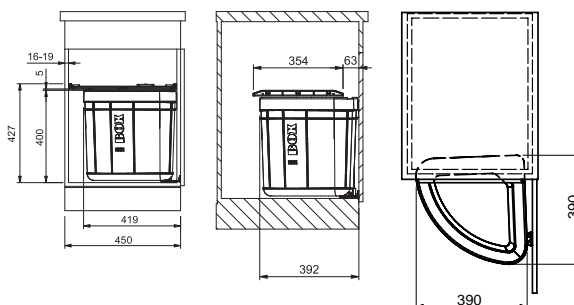

Spodní skříňka 450 mm

121.0307.565

40 l **4 235 Kč (vč. DPH)**
3 500 Kč (bez DPH)
151 € (vr. DPH)

Náhradní díly/Doplňky

Tělo sortery
390 × 390 × 365 mm

133.0054.426

2 420 Kč (vč. DPH)
2 000 Kč (bez DPH)
87 € (vr. DPH)

Vnitřní rám

381 × 381 × 33 mm

133.0038.268

484 Kč (vč. DPH)
400 Kč (bez DPH)
17 € (vr. DPH)

Vnější rám

350 × 390 × 49 mm

133.0083.144

484 Kč (vč. DPH)
400 Kč (bez DPH)
17 € (vr. DPH)

Víko bez uhlíkového filtru

Pro SOLO 45

133.0037.880

242 Kč (vč. DPH)
200 Kč (bez DPH)
9 € (vr. DPH)

Víko s uhlíkovým filtrem

Pro SOLO 50

133.0153.728

Pro SOLO 60

133.0054.093

363 Kč (vč. DPH)
300 Kč (bez DPH)
13 € (vr. DPH)