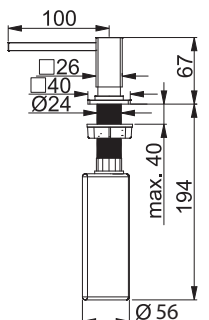

Franke Dávkovače saponátu

Dávkovač saponátu Centinox

Objem **250 ml**
Vrchní plnění
Pro otvor $\varnothing$ **25 – 35 mm**
Hrnatá základna 4 × 4 cm