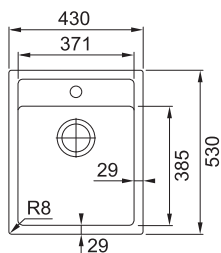

SID 610-40 *NOVIŇKA*

Rozměry **430 × 530 mm**

Výřez **410 × 510 mm**

Dřez **371 × 385 × 200 mm**

Spodní skříňka od 450 mm

Cena zahrnuje:

Sítkový ventil 3 1/2" s přepadem

Sifon pro úsporu místa 6/4" s odbočkou na myčku