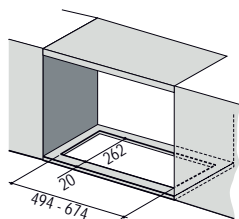

FBI 737 XS

Nerez

70 cm

110.0442.944

11 132 Kč (vč. DPH)
9 200 Kč (bez DPH)
397 € (vr. DPH)

FBI 537 XS

Nerez

52 cm

110.0442.943

10 527 Kč (vč. DPH)
8 700 Kč (bez DPH)
376 € (vr. DPH)

Hodnoty hluku (akustický výkon/tlak)

Podle normy EN 60704-3

Hodnoty výkonu

Při vnějším odtahu podle normy EN 61591

1. st.	50 dB(A)_{re 1pW}	38 dB(A)_{re 20 µPa}	295 m³/h
2. st.	63 dB(A)_{re 1pW}	51 dB(A)_{re 20 µPa}	450 m³/h
3. st.	68 dB(A)_{re 1pW}	56 dB(A)_{re 20 µPa}	560 m³/h
Int.	70 dB(A)_{re 1pW}	58 dB(A)_{re 20 µPa}	615 m³/h
Výkon motoru	250 W		
Stupně výkonu	3 + Int. + Doběh		
Průměr odtahu	150/120 mm		

Energetická třída C

Zabudování do skříňky

Montážní šířka:

FBI 737 XS: 70 cm

FBI 537 XS: 52 cm

Nerezový povrch

Tlačítkové ovládání

Štěrbínové odsávání

3 stupně výkonu, Intenzivní stupeň, Doběh

Ukazatel nasycení filtru

Omyvatelný kovový tukový filtr

Osvětlení **LED žárovky 2 × 1 W, 4000 K**

S vnějším odtahem i s recirkulací

Hmotnost **9 kg**

Příslušenství

Kulatý pach. filtr s aktivním uhlím

UF 05 - 112.0016.755

484 Kč (vč. DPH)
400 Kč (bez DPH)
17 € (vr. DPH)

Kulatý pach. filtr s dlouhou životností s aktivním uhlím (Lze 5-8 × umýt v myčce nádobí)

UF 11 - 112.0174.994

2 420 Kč (vč. DPH)
2 000 Kč (bez DPH)
89 € (vr. DPH)

Dálkový ovladač

112.0174.991

1 089 Kč (vč. DPH)
900 Kč (bez DPH)
39 € (vr. DPH)

Zpětná klapka Ø 150 mm

ZK 150 - 133.0056.646

363 Kč (vč. DPH)
300 Kč (bez DPH)
13 € (vr. DPH)

Zpětná klapka Ø 120 mm

ZK 120 - 133.0058.472

363 Kč (vč. DPH)
300 Kč (bez DPH)
13 € (vr. DPH)

Čistič Gloss Clean

112.0476.482

363 Kč (vč. DPH)
300 Kč (bez DPH)
13 € (vr. DPH)