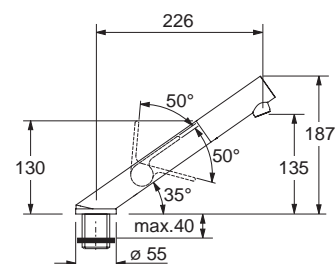

FW 6587.031
Chrom

115.0486.977 **12 100 Kč (vč. DPH)**
10 000 Kč (bez DPH)
444 € (vr. DPH)

FG 0945

Páková směšovací
Tlaková
Otočná 120°
S vytahovací vykoncivkou osazenou perlátorem
Opletená sprchová hadice **150 cm**
Připojení **Hadičky 60 cm**

Pohled shora