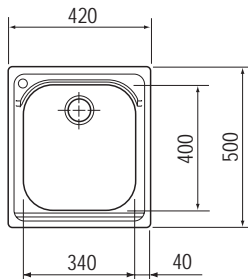

AMX 610

Rozměry **420 × 500 mm**

Výřez **400 × 480 mm**

Dřez **340 × 400 × 190 mm**

Nerez

Věnujte prosím pozornost návodu na montáž a údržbu nerezových dřezů na str. 107.

Spodní skříňka od 400 mm

Cena zahrnuje: