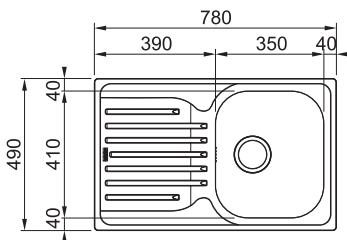

Rozměry **780 × 490 mm**

Výřez **760 × 470 mm**

Dřez **350 × 410 × 175 mm**

Nerez

Spodní skříňka od 450 mm