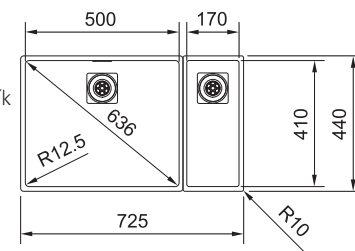

Franke Centinox Nerez

Pro spodní montáž (Do žuly a umělých kamenů)

CMX 160-34-17 /2

Otočný knoflík
Chrom
Pro otvor $\varnothing$ 22 mm

Spodní skříňka od 600 mm

Model 2

THE FRANKE
SWISS MADE
COLLECTION

Rozměry 565 × 440 mm

Výřez **Dle šablony**
Dřezy 340 × 410 × 175 mm
170 × 410 × 130 mm

Cena zahrnuje:

Otočný sítkový ventil 3 1/2" s přepadem
Sítkový ventil 3 1/2"
Sifon pro úsporu místa 6/4" s odbočkou na myčku
Nelze instalovat drtič na odpadky

Nerez

30 250 Kč (vč. DPH)
25 000 Kč (bez DPH)
1 079 € (vr. DPH)

Pouze model 2

Věnujte prosím pozornost návodu na montáž a údržbu nerezových dřezů na str. 107.

CMX 160-50-17 /2

Otočný knoflík
Chrom
Pro otvor $\varnothing$ 22 mm

Spodní skříňka od 800 mm

Model 2

THE FRANKE
SWISS MADE
COLLECTION

Rozměry 725 × 440 mm

Výřez **Dle šablony**
Dřezy 500 × 410 × 175 mm
170 × 410 × 130 mm

Cena zahrnuje:

Otočný sítkový ventil 3 1/2" s přepadem
Sítkový ventil 3 1/2"
Sifon pro úsporu místa 6/4" s odbočkou na myčku
Nelze instalovat drtič na odpadky

Nerez

31 460 Kč (vč. DPH)
26 000 Kč (bez DPH)
1 122 € (vr. DPH)

Pouze model 2

Věnujte prosím pozornost návodu na montáž a údržbu nerezových dřezů na str. 107.

Příslušenství

Miska CMX
Nerez
171 × 440 × 58 mm
112.0262.404

1 815 Kč (vč. DPH)
1 500 Kč (bez DPH)
65 € (vr. DPH)

THE FRANKE
SWISS MADE
COLLECTION

Přípravná deska CMX
Nerez/Černý plast
198 × 465 × 10 mm
112.0192.964

4 719 Kč (vč. DPH)
3 900 Kč (bez DPH)
168 € (vr. DPH)

Rolovací rošt CMX
Nerez
468 × 440 × 9 mm
112.0080.355

1 815 Kč (vč. DPH)
1 500 Kč (bez DPH)
65 € (vr. DPH)

THE FRANKE
SWISS MADE
COLLECTION

Posuvný odkap. táč CMX
Nerez/Černý plast
326 × 440 × 22 mm
112.0204.360

3 509 Kč (vč. DPH)
2 900 Kč (bez DPH)
125 € (vr. DPH)

Koš CMX, Nerez
310 × 395 × 122 mm
112.0007.664

726 Kč (vč. DPH)
600 Kč (bez DPH)
26 € (vr. DPH)

Otočný knoflík, Nerez
133.0301.734

726 Kč (vč. DPH)
600 Kč (bez DPH)
26 € (vr. DPH)