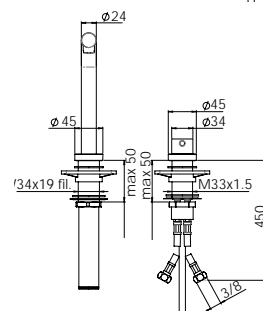

Franke Kuchyňské baterie Tlakové Pod okno

FN 7483 *novinka*

Páková směšovací
Tlaková
Otočná 360°
S vytahovací koncovkou osazenou perlátorem
Pochromovaná sprchová hadice 120 mm
Připojení Hadičky 45 cm
Baterie potřebuje 2 otvory
Ø 35 mm na dřezu/v pracovní desce

**Baterie zůstává plně funkční
i při zasunutí směrem dolů**