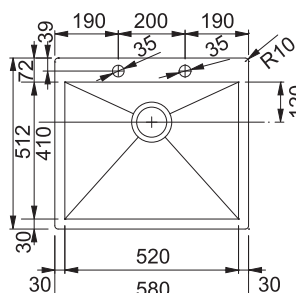

Spodní skříňka od 600 mm

Cena zahrnuje:

Otočný sítkový ventil 3 1/2" s přepadem

Sifon pro úsporu místa 6/4" s odbočkou na myčku

Otvor pro baterii $\varnothing$ 35 mm

13 552 Kč (vč. DPH)

11 200 Kč (bez DPH)

483 € (vr. DPH)

Věnujte prosím pozornost návodu na montáž a údržbu nerezových dřezů na str. 107.