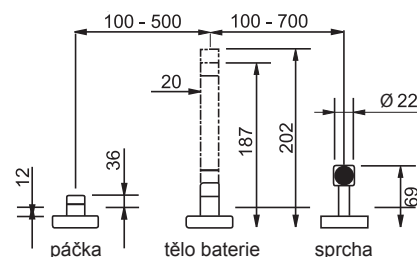

FG 7421.031
Chrom

115.0177.692 10 285 Kč (vč. DPH)
8 500 Kč (bez DPH)
367 € (vr. DPH)

FG 7427

Páková směšovací
Tlaková
Otočná 360°
Se samostatnou vytahovací sprchou
Základny 5,2 × 5,2 cm
Opletená sprchová hadice 200 cm
Připojení **Hadičky 55 cm**
Baterie potřebuje 3 otvory
Ø 35 mm na dřezu/v pracovní desce

Baterie zůstává plně funkční i při zasunutí směrem dolů