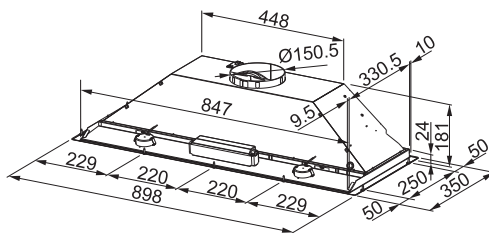

Franke Odsavače par Vestavné

Vestavný odsavač par BOX **NOVIŇKA**
K zabudování do skříňky

FBOX 901 BI X A

Nerez

90 cm

110.0359.785 8 712 Kč (vč. DPH)
7 200 Kč (bez DPH)
320 € (vr. DPH)

Hodnoty hluku (akustický výkon/tlak)

Podle normy EN 60704-3

Hodnoty výkonu

Při vnějším odtahu podle normy EN 61591

1. st.	57 dB(A)_{re1pW}	45 dB(A)_{re 20 µPa}	230 m³/h
2. st.	65 dB(A)_{re1pW}	53 dB(A)_{re 20 µPa}	330 m³/h
3. st.	69 dB(A)_{re1pW}	57 dB(A)_{re 20 µPa}	400 m³/h
Výkon motoru	140 W		
Stupně výkonu	3		
Průměr odtahu	150 mm		

Energetická třída **E**

Zabudování do skříňky

Montážní šířka **90 cm**

Nerezový povrch

Posuvné přepínače

3 stupně výkonu

Omyvatelný kovový tukový filtr

Osvětlení **Halogen. žárovky 2 × 20 W/12 V, GU4**

S vnějším odtahem i s recirkulací

Hmotnost **6 kg**

Příslušenství

Kulatý pachový filtr
s aktivním uhlím

UF 02 - 112.0067.942

484 Kč (vč. DPH)

400 Kč (bez DPH)

17 € (vr. DPH)

Zpětná klapka Ø 150 mm

ZK 150 - 133.0056.646

363 Kč (vč. DPH)

300 Kč (bez DPH)

13 € (vr. DPH)

Čistič Gloss Clean

112.0476.482

363 Kč (vč. DPH)

300 Kč (bez DPH)

13 € (vr. DPH)