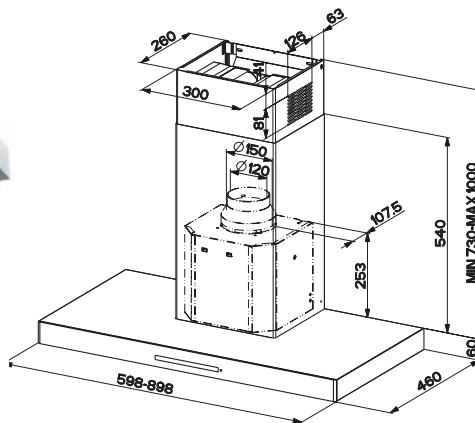

Franke Odsavače par Komínové

Komínový odsavač par CRYSTAL TOUCH

FCR 925 TC BK XS

Nerez

90 cm

110.0361.046

13 915 Kč (vč. DPH)

11 500 Kč (bez DPH)

496 € (vr. DPH)

Hodnoty hluku (akustický výkon/tlak)

Podle normy EN 60704-3

Hodnoty výkonu

Při vnějším odtahu podle normy EN 61591

1. st.	51 dB(A)_{re1pW}	39 dB(A)_{re20µPa}	290 m³/h
2. st.	58 dB(A)_{re1pW}	46 dB(A)_{re20µPa}	410 m³/h
3. st.	65 dB(A)_{re1pW}	53 dB(A)_{re20µPa}	560 m³/h
Int.	69 dB(A)_{re1pW}	57 dB(A)_{re20µPa}	690 m³/h
Výkon motoru	250 W		
Stupně výkonu	3 + Int. + Doběh		
Průměr odtahu	150/120 mm		

Energetická třída **A**

Montáž na stěnu

Montážní šířka **90 cm**

Tloušťka panelu 6 cm

Nerezový povrch, Přední panel – Černé sklo

Senzorové ovládání

3 stupně výkonu, Intenzivní stupeň, Doběh

Elektronický řídicí obvod

Omyvatelný kovový tukový filtr

Osvětlení **LED žárovky 2 × 1 W, 4000 K**

S vnějším odtahem i s recirkulací

Hmotnost **18 kg**

Příslušenství

Pachový filtr s aktivním uhlím

UF 06 - 112.0016.756

484 Kč (vč. DPH)

400 Kč (bez DPH)

17 € (vr. DPH)

Pachový filtr s dlouhou životností s aktivním uhlím

(Lze 5-8 × umýt v myčce nádobí)

UF 12 - 112.0174.992

1 694 Kč (vč. DPH)

1 400 Kč (bez DPH)

61 € (vr. DPH)

Prodloužení komínku
(Nahrazuje horní část)

112.0017.983

3 267 Kč (vč. DPH)

2 700 Kč (bez DPH)

117 € (vr. DPH)

Zpětná klapka $\varnothing$ 150 mm

ZK 150 - 133.0056.646

Zpětná klapka $\varnothing$ 120 mm

ZK 120 - 133.0058.472

363 Kč (vč. DPH)

300 Kč (bez DPH)

13 € (vr. DPH)

Čistič Gloss Clean

112.0476.482

363 Kč (vč. DPH)

300 Kč (bez DPH)

13 € (vr. DPH)