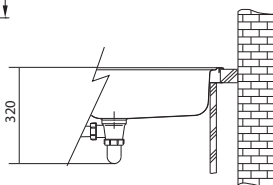

Rádus 12 mm

Cena zahrnuje:

Otočný síťový ventil 3 1/2" s přepadem

Sifon pro úsporu místa 6/4" s odbočkou na myčku

Otvor pro baterii Ø 35 mm

15 730 Kč (vč. DPH)
13 000 Kč (bez DPH)
578 € (vr. DPH)