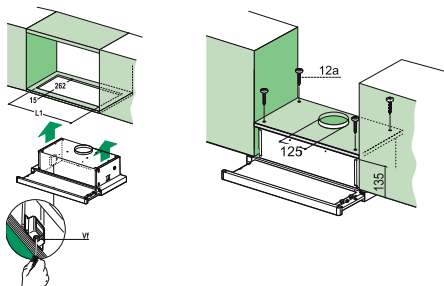

Franke Odsavače par Vestavné - Výsuvné

Vestavný výsuvný odsavač par **TELESCOPIC** *novinka*
K zabudování do skříňky

FTC 601 BK/GL

Černá

60 cm

110.0439.279

4 719 Kč (vč. DPH)

3 900 Kč (bez DPH)

173 € (vr. DPH)

Hodnoty hluku (akustický výkon/tlak)

Podle normy EN 60704-3

Hodnoty výkonu

Při vnějším odtahu podle normy EN 61591

1. st.	58 dB(A)_{re 1pW}	46 dB(A)_{re 20 µPa}	225 m³/h
2. st.	67 dB(A)_{re 1pW}	55 dB(A)_{re 20 µPa}	315 m³/h
3. st.	69 dB(A)_{re 1pW}	57 dB(A)_{re 20 µPa}	380 m³/h
Výkon motoru	140 W		
Stupně výkonu	3		
Průměr odtahu	120 mm		

Energetická třída **D**

Zabudování do skříňky

Montážní šířka **60 cm**

2 možné způsoby montáže – viz. obrázky

Černá

Posuvné přepínače

3 stupně výkonu

Omyvatelný kovový tukový filtr

Osvětlení **LED žárovky 2 × 1 W, 3000 K**

S vnějším odtahem i s recirkulací

Hmotnost **7 kg**

Příslušenství

Kulatý pachový filtr
s aktivním uhlím

UF 02 - 112.0067.942

484 Kč (vč. DPH)

400 Kč (bez DPH)

17 € (vr. DPH)

Zpětná klapka $\varnothing$ 120 mm

ZK 120 - 133.0058.472

363 Kč (vč. DPH)

300 Kč (bez DPH)

13 € (vr. DPH)

Čistič Gloss Clean

112.0476.482

363 Kč (vč. DPH)

300 Kč (bez DPH)

13 € (vr. DPH)