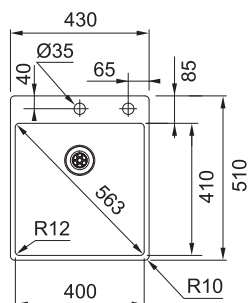

Spodní skříňka od 450 mm