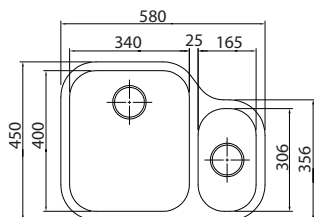

Rozměry **580 × 450 mm**

Výřez **Dle šablony**
Dřezy **340 × 400 × 190 mm**
165 × 306 × 130 mm

Nerez

Spodní skříňka od 600 mm

Model 2