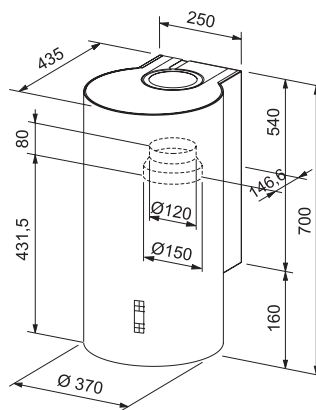

FTU 3807-P XS 70 H

FTU 3807-P W XS 90 H

Nerez

37 cm

110.0378.747

17 908 Kč (vč. DPH)
14 800 Kč (bez DPH)
639 € (vr. DPH)

FTU 3807-P W XS 70 H

Nerez

37 cm

110.0361.048

17 908 Kč (vč. DPH)
14 800 Kč (bez DPH)
639 € (vr. DPH)

Hodnoty hluku (akustický výkon/tlak)

Podle normy EN 60704-3

Hodnoty výkonu

Při vnějším odtahu podle normy EN 61591

1. st.	53 dB(A)_{re1pW}	41 dB(A)_{re.20 µPa}	280 m³/h
2. st.	60 dB(A)_{re1pW}	48 dB(A)_{re.20 µPa}	400 m³/h
3. st.	67 dB(A)_{re1pW}	55 dB(A)_{re.20 µPa}	550 m³/h
Int.	70 dB(A)_{re1pW}	58 dB(A)_{re.20 µPa}	660 m³/h
Výkon motoru	270 W		
Stupně výkonu	3 + Int. + Doběh		
Průměr odtahu	150/120 mm		

Energetická třída B

Montáž na stěnu

Montážní šířka **37 cm**

Nerezový povrch

Tlačítkové ovládání, Digitální displej

Štěrbínové odsávání

3 stupně výkonu, Intenzivní stupeň, Doběh

Elektronický řídicí obvod

Funkce trvalého odvětrávání

Ukazatel nasycení filtru

Omyvatelný kovový tukový filtr

Osvětlení **LED žárovky 2 × 1 W, 4000 K, Stmívatelné**

S vnějším odtahem i s recirkulací

Možnost odtahu dozadu

Hmotnost **17 kg (bez skla)**

Příslušenství

Pachový filtr s aktivním uhlím

UF 06 - 112.0016.756

484 Kč (vč. DPH)
400 Kč (bez DPH)
17 € (vr. DPH)

Pachový filtr s dlouhou životností s aktivním uhlím (Lze 5-8 × umýt v myčce nádobí)

UF 12 - 112.0174.992

1 694 Kč (vč. DPH)
1 400 Kč (bez DPH)
61 € (vr. DPH)

Dálkový ovladač

112.0174.991

1 089 Kč (vč. DPH)
900 Kč (bez DPH)
39 € (vr. DPH)

Sklo 898 × 520 mm

Hmotnost 14 kg

112.0016.760

10 890 Kč (vč. DPH)
9 000 Kč (bez DPH)
388 € (vr. DPH)

Zpětná klapka Ø 150 mm

ZK 150 - 133.0056.646

Zpětná klapka Ø 120 mm

ZK 120 - 133.0058.472

363 Kč (vč. DPH)
300 Kč (bez DPH)
13 € (vr. DPH)

Čistič Gloss Clean

112.0476.482

363 Kč (vč. DPH)
300 Kč (bez DPH)
13 € (vr. DPH)