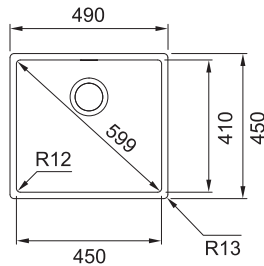

Franke Box Nerez

BXX 210/110-45 *novinka*

Rozměry **490 × 450 mm**

Výřez **460 × 420 mm (Rádus 10 mm)**

Dřez **450 × 410 × 200 mm**

Nerez

Věnujte prosím pozornost návodu na montáž a údržbu nerezových dřezů na str. 107.

BXX 210/110-54 *novinka*

Rozměry **580 × 450 mm**

Výřez **550 × 420 mm (Rádus 10 mm)**

Dřez **540 × 410 × 200 mm**

Nerez

Věnujte prosím pozornost návodu na montáž a údržbu nerezových dřezů na str. 107.

Spodní skříňka od 500 mm

Cena zahrnuje:

Sítkový ventil 3 1/2" s přepadem

Sifon pro úsporu místa 6/4" s odbočkou na myčku

8 833 Kč (vč. DPH)

7 300 Kč (bez DPH)

319 € (vr. DPH)

Příslušenství

Miska BXX

Nerez

171 × 440 × 58 mm

112.0262.404

1 815 Kč (vč. DPH)

1 500 Kč (bez DPH)

65 € (vr. DPH)

THE FRANKE
SWISS MADE
COLLECTION

Přípravná deska BXX

Nerez/Černý plast

198 × 465 × 10 mm

112.0192.964

4 719 Kč (vč. DPH)

3 900 Kč (bez DPH)

168 € (vr. DPH)

Rolovací rošt BXX

Nerez, 468 × 440 × 9 mm

112.0080.355

1 815 Kč (vč. DPH)

1 500 Kč (bez DPH)

65 € (vr. DPH)

THE FRANKE
SWISS MADE
COLLECTION

Posuvný odpad. táč BXX

Nerez/Černý plast

326 × 440 × 22 mm

112.0204.360

3 509 Kč (vč. DPH)

2 900 Kč (bez DPH)

125 € (vr. DPH)

Koš BXX

Nerez

310 × 395 × 122 mm

112.0007.664

726 Kč (vč. DPH)

600 Kč (bez DPH)

26 € (vr. DPH)

Otočný sítkový ventil

112.0338.631

968 Kč (vč. DPH)

800 Kč (bez DPH)

35 € (vr. DPH)

Otočný knoflík

Nerez

133.0301.748

605 Kč (vč. DPH)

500 Kč (bez DPH)

22 € (vr. DPH)