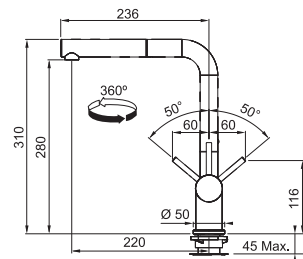

FN 6111.031
Chrom

115.0373.903 8 349 Kč (vč. DPH)
6 900 Kč (bez DPH)
299 € (vr. DPH)

FG 6301 ⚡