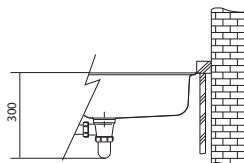

Franke Ariane Nerez, Largo Nerez

Pro spodní montáž (Do žuly a umělých kamenů)

ARX 160/7

Spodní skříňka od 600 mm

Model 2
7

Otočný knoflík
Chrom
Pro otvor $\varnothing$ 22 mm

Rozměry **598 × 485 mm**

Výřez **Dle šablony**
Dřez **350 × 435 × 175 mm**
170 × 320 × 130 mm

Nerez

Cena zahrnuje:

Odkapávací misku
Otočný sítkový ventil 3 1/2" s přeřadem
Sítkový ventil 3 1/2"
Sifon pro úsporu místa 6/4" s odbočkou na myčku

14 520 Kč (vč. DPH)
12 000 Kč (bez DPH)
518 € (vr. DPH)

Cena včetně misky

Věnujte prosím pozornost návodu na montáž a údržbu nerezových dřezů na str. 107.

LAX 110-50

Spodní skříňka od 600 mm

Otočný knoflík
Chrom
Pro otvor $\varnothing$ 22 mm

Rozměry **524 × 374 mm**

Výřez **Dle šablony**
Dřez **500 × 350 × 180 mm**

Nerez

Cena zahrnuje:

Otočný sítkový ventil 3 1/2" s přeřadem
Dřez je bez sifonu

7 865 Kč (vč. DPH)
6 500 Kč (bez DPH)
281 € (vr. DPH)

Věnujte prosím pozornost návodu na montáž a údržbu nerezových dřezů na str. 107.

Příslušenství

Koš
Nerez
310 × 395 × 122 mm
112.0007.664
726 Kč (vč. DPH)
600 Kč (bez DPH)
26 € (vr. DPH)

Otočný knoflík, Nerez
133.0301.720
484 Kč (vč. DPH)
400 Kč (bez DPH)
17 € (vr. DPH)

Miska ARX
Nerez
182 × 334 × 80 mm
112.0006.086

V ceně dřezu

Přípravná deska ARX
Bílý plast
364 × 452 × 19 mm
112.0007.557
1 936 Kč (vč. DPH)
1 600 Kč (bez DPH)
69 € (vr. DPH)

Miska LAX, Nerez
366 × 186 × 80 mm
112.0061.838
1 331 Kč (vč. DPH)
1 100 Kč (bez DPH)
47 € (vr. DPH)

Deska LAX, Dřevo
260 × 363 × 19 mm
112.0176.317
2 420 Kč (vč. DPH)
2 000 Kč (bez DPH)
86 € (vr. DPH)