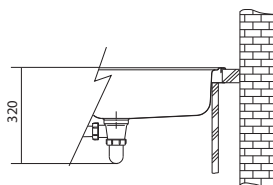

Franke Box Nerez

Pro zabudování do roviny (Do žuly a umělých kamenů)

BXX 210/610-40 TL *NOVINKA*

Otočný knoflík
Nerez

Rozměry **430 × 510 mm**

Výřez **410 × 490 mm (Rádus 10 mm)**

Vyfrézování drážky po celém obvodu dřezu o hloubce 1,3 mm (432 × 512 mm, R 11 mm)

Dřez **400 × 410 × 200 mm**

Nerez

Spodní skříňka **od 450 mm**

Rádus 12 mm

Cena zahrnuje:

Otočný síťový ventil 3 1/2" s přepadem

Sifon pro úsporu místa 6/4" s odbočkou na myčku

Otvor pro baterii Ø 35 mm

14 520 Kč (vč. DPH)
12 000 Kč (bez DPH)
533 € (vr. DPH)

Příslušenství

Miska BXX

Nerez

171 × 440 × 58 mm

112.0262.404

1 815 Kč (vč. DPH)

1 500 Kč (bez DPH)

65 € (vr. DPH)

THE FRANKE
SWISS MADE
COLLECTION

Přípravná deska BXX

Nerez/Černý plast

198 × 465 × 10 mm

112.0192.964

4 719 Kč (vč. DPH)

3 900 Kč (bez DPH)

168 € (vr. DPH)

Rolovací rošt BXX

Nerez

468 × 440 × 9 mm

112.0080.355

1 815 Kč (vč. DPH)

1 500 Kč (bez DPH)

65 € (vr. DPH)

Věnujte prosím pozornost návodu na montáž a údržbu nerezových dřezů na str. 107.

BXX 210/610-54 TL *NOVINKA*

Otočný knoflík
Nerez

Rozměry **570 × 510 mm**

Výřez **550 × 490 mm (Rádus 10 mm)**

Vyfrézování drážky po celém obvodu dřezu o hloubce 1,3 mm (572 × 512 mm, R 11 mm)

Dřez **540 × 410 × 200 mm**

Nerez

Spodní skříňka **od 600 mm**

Rádus 12 mm

Cena zahrnuje:

Otočný síťový ventil 3 1/2" s přepadem

Sifon pro úsporu místa 6/4" s odbočkou na myčku

Otvor pro baterii Ø 35 mm

15 730 Kč (vč. DPH)
13 000 Kč (bez DPH)
578 € (vr. DPH)

THE FRANKE
SWISS MADE
COLLECTION

Posuvný odkap. táč BXX

Nerez/Černý plast

326 × 440 × 22 mm

112.0204.360

3 509 Kč (vč. DPH)

2 900 Kč (bez DPH)

125 € (vr. DPH)

Koš BXX

Nerez

310 × 395 × 122 mm

112.0007.664

726 Kč (vč. DPH)

600 Kč (bez DPH)

26 € (vr. DPH)

Otočný knoflík

Chrom

133.0301.743

484 Kč (vč. DPH)

400 Kč (bez DPH)

17 € (vr. DPH)

Věnujte prosím pozornost návodu na montáž a údržbu nerezových dřezů na str. 107.