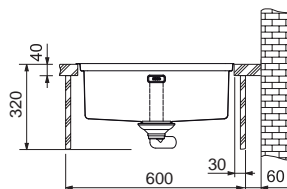

Franke Centinox Nerez

CEX 210/610-50

Spodní skříňka od 600 mm

Otočný knoflík
Nerez
Pro otvor $\varnothing$ 22 mm

Plochý okraj

THE FRANKE
SWISS MADE
COLLECTION

Rozměry **555 × 465 mm**

Výřez **Dle šablony**

Dřez **500 × 410 × 200 mm**

Nerez

Cena zahrnuje:

Otočný sítkový ventil 3 1/2" s přepadem

Sifon pro úsporu místa 6/4" s odbočkou na myčku

Nelze instalovat drtič na odpadky

22 869 Kč (vč. DPH)

18 900 Kč (bez DPH)

816 € (vr. DPH)

Věnujte prosím pozornost návodu na montáž a údržbu nerezových dřezů na str. 107.

Příslušenství

Miska CEX

Nerez, 176 × 426 × 52 mm

112.0172.452

1 694 Kč (vč. DPH)

1 400 Kč (bez DPH)

60 € (vr. DPH)

THE FRANKE
SWISS MADE
COLLECTION

Přípravná deska CEX

Nerez/černý plast

200 × 465 × 10 mm

112.0173.062

3 872 Kč (vč. DPH)

3 200 Kč (bez DPH)

138 € (vr. DPH)

Rolovací rošt CEX

Nerez, 319 × 429 × 9 mm

112.0173.411

1 573 Kč (vč. DPH)

1 300 Kč (bez DPH)

58 € (vr. DPH)

THE FRANKE
SWISS MADE
COLLECTION

Posuvný odkap. táč CEX

Nerez/Černý plast

343 × 465 × 22 mm

112.0173.587

2 420 Kč (vč. DPH)

2 000 Kč (bez DPH)

86 € (vr. DPH)

Otočný knoflík CEX

Chrom

133.0301.732

605 Kč (vč. DPH)

500 Kč (bez DPH)

22 € (vr. DPH)

Doporučená baterie

FW 77 – viz str. 188