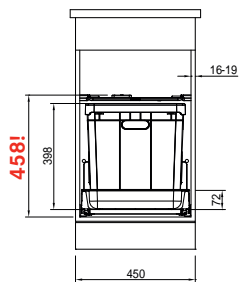

Spodní skříňka 450 mm

Plastový koš 40 l (Možnost umístit i 2 sáčky)
+ 1 Zadní koš
Barva **Černá (Včetně víka)**
Doporučené plnovýsuvy BLUM, GRASS, HETTICH

Víko obsahuje aktivní uhlíkový filtr,
který pohlcuje nepříjemné pachy.

121.0307.553

40 l + Zadní koš **4 719 Kč (vč. DPH)**
3 900 Kč (bez DPH)
168 € (vr. DPH)

Náhradní díly/Doplňky

Napínací rám
330 × 376 × 42 mm
133.0083.137
605 Kč (vč. DPH)
500 Kč (bez DPH)
22 € (vr. DPH)

Koš včetně držáku na sáček
Objem 40 l, Pro sorter 350-40
133.0032.290
3 025 Kč (vč. DPH)
2 500 Kč (bez DPH)
108 € (vr. DPH)

Objem 40 l, Pro sorter 350-45
133.0037.877
3 025 Kč (vč. DPH)
2 500 Kč (bez DPH)
108 € (vr. DPH)

Zadní koš, Pro sorter 350-45
352 × 94 × 181 mm
133.0037.942
1 452 Kč (vč. DPH)
1 200 Kč (bez DPH)
52 € (vr. DPH)

Víko bez uhlíkového filtru
133.0037.880
484 Kč (vč. DPH)
400 Kč (bez DPH)
17 € (vr. DPH)

Kryt uhlíkového filtru
164 × 73 × 16 mm
133.0033.663
242 Kč (vč. DPH)
200 Kč (bez DPH)
9 € (vr. DPH)

Uhlíkový filtr – Sada 6 kusů
153 × 63 × 15 mm
133.0038.254
121 Kč (vč. DPH)
100 Kč (bez DPH)
4 € (vr. DPH)