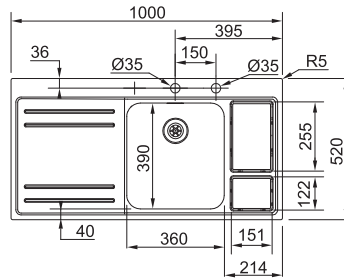

Rozměry 1000 × 520 mm

Výřez 987 × 507 mm (Rádus 10-20 mm)

Dřez 360 × 390 × 175 mm

Koš 151 × 255 × 245 mm,
obsahuje vnitřní koš o objemu 5,5 l

Box 151 × 122 × 230 mm

Nerez

Cena zahrnuje:

Easy Click sítkový ventil 3 1/2" s přepadem

Sifon pro úsporu místa 6/4" s odbočkou na myčku

Otvor pro baterii Ø 35 mm

Dotykové otevírání víka u boxu a koše, box i koš napojen na sifon

Koš určen pro biologický odpad

Minimální tloušťka pracovní desky 30 mm

Nelze instalovat drtič na odpadky

29 645 Kč (vč. DPH)

24 500 Kč (bez DPH)

1 058 € (vr. DPH)

Věnujte prosím pozornost návodu na montáž a údržbu nerezových dřezů na str. 107.

LAX 211/611-W-45 /7

Spodní skříňka od 800 mm

Model 2
7