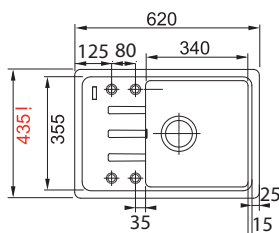

Spodní skříňka od 450 mm