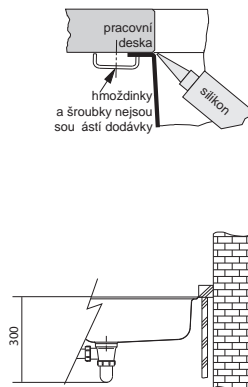

Franke Centinox Nerez

Pro spodní montáž (Do žuly a umělých kamenů)

CMX 110-34

Spodní skříňka od 450 mm

THE FRANKE
SWISS MADE
COLLECTION

Rozměry 370 × 440 mm

Výřez Dle šablony

Dřez 340 × 410 × 175 mm

Cena zahrnuje:

Sítkový ventil 3 1/2" s přepadem

Sifon pro úsporu místa 6/4" s odbočkou na myčku

Nelze instalovat drtič na odpadky

Nerez

Věnujte prosím pozornost návodu na montáž a údržbu nerezových dřezů na str. 107.

CMX 110-50

Spodní skříňka od 600 mm