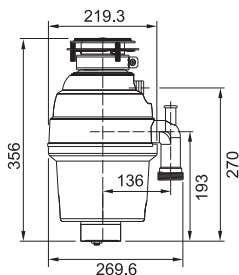

Není součástí dodávky,
nutno objednat zvlášť

133.0038.254

121 Kč (vč. DPH)
100 Kč (bez DPH)
4 € (vr. DPH)

Drtič odpadu TP-75

Montážní Video

Franke Drtiče odpadu

Turbo Plus TP-50 *novinka*

Rozměr **219 × 356 mm**
Výkon **375, W; 0,5 HP**
Otáčky/min. **2 600**
Montážní otvor **3 1/2"**
Hmotnost **4,8 kg**
Hlučnost **40-45 dB(A)**