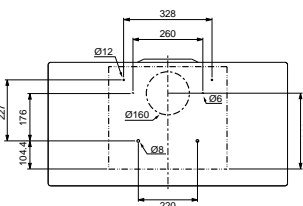

Možnost odtahu dozadu