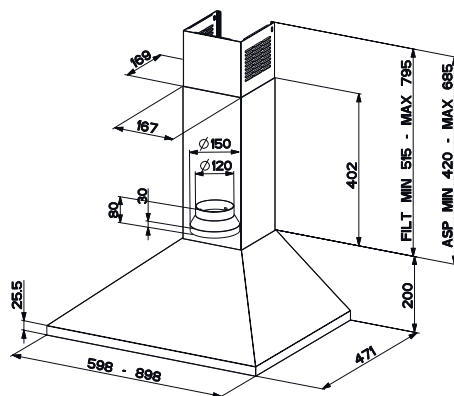

Franke Odsavače par Komínové

Komínový odsavač par JOY

FJO 604 XS

90 60 450 3≡

FJO 904 XS

Nerez

90 cm

110.0061.976

4 356 Kč (vč. DPH)
3 600 Kč (bez DPH)
155 € (vr. DPH)

FJO 604 XS

Nerez

60 cm

110.0061.970

3 993 Kč (vč. DPH)
3 300 Kč (bez DPH)
142 € (vr. DPH)

Hodnoty hluku (akustický výkon/tlak)

Podle normy EN 60704-3

Hodnoty výkonu

Při vnějším odtahu podle normy EN 61591

1. st. 53 dB(A)_{re 1pW} 41 dB(A)_{re 20 μPa} 230 m³/h

2. st. 61 dB(A)_{re 1pW} 49 dB(A)_{re 20 μPa} 330 m³/h

3. st. 67 dB(A)_{re 1pW} 55 dB(A)_{re 20 μPa} 430 m³/h

Výkon motoru 145 W

Stupně výkonu 3

Průměr odtahu 150/120 mm

Energetická třída E

Montáž na stěnu

Montážní šířka:

FJO 904 XS: 90 cm

FJO 604 XS: 60 cm

Nerezový povrch

Tlačítkové ovládání

3 stupně výkonu

Omyvatelný kovový tukový filtr

Osvětlení **Halogen. žárovky 2 × 28 W/230 V, E14**

S vnějším odtahem i s recirkulací

Hmotnost **9 kg**

Příslušenství

Kulatý pachový filtr s aktivním uhlím

UF 02 - 112.0067.942

484 Kč (vč. DPH)
400 Kč (bez DPH)
17 € (vr. DPH)

Zpětná klapka Ø 150 mm

ZK 150 - 133.0056.646

363 Kč (vč. DPH)
300 Kč (bez DPH)
13 € (vr. DPH)

Zpětná klapka Ø 120 mm

ZK 120 - 133.0058.472

363 Kč (vč. DPH)
300 Kč (bez DPH)
13 € (vr. DPH)

Čistič Gloss Clean

112.0476.482

363 Kč (vč. DPH)
300 Kč (bez DPH)
13 € (vr. DPH)