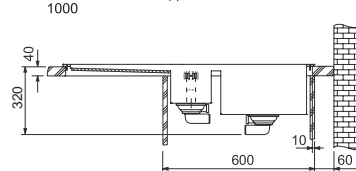

Cena zahrnuje:

Otočný sítkový ventil 3 1/2" s přepadem
Sítkový ventil 3 1/2"
Sifon pro úsporu místa 6/4" s odbočkou na myčku
Otvor pro baterii Ø 35 mm

18 634 Kč (vč. DPH)
15 400 Kč (bez DPH)
665 € (vr. DPH)

Příslušenství