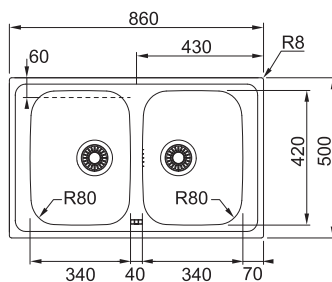

Spodní skříňka od 800 mm

Rozměry **860 × 500 mm**

Výřez **840 × 480 mm**

Dřezy **2 × 340 × 420 × 160 mm**

Nerez

Cena zahrnuje:

Sítkový ventil 3 1/2" s přepadem

Sítkový ventil 3 1/2"

Sifon pro úsporu místa 6/4" s odbočkou na myčku

Možnost objednat otvor pro baterii, dávkovač saponátu (viz. str. 202 - 203) nebo pro otočný sítkový ventil

4 719 Kč (vč. DPH)

3 900 Kč (bez DPH)

173 € (vr. DPH)