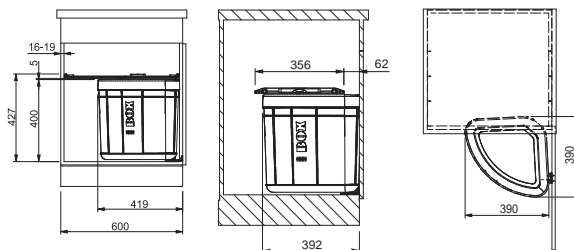

Spodní skříňka 600 mm

121.0307.572

40 l **4 235 Kč (vč. DPH)**
3 500 Kč (bez DPH)
151 € (vr. DPH)

Kryt uhlíkového filtru

164 × 73 × 16 mm

133.0033.663

242 Kč (vč. DPH)
200 Kč (bez DPH)
9 € (vr. DPH)

Uhlíkový filtr – Sada 6 kusů

153 × 63 × 15 mm

133.0038.254

121 Kč (vč. DPH)
100 Kč (bez DPH)
4 € (vr. DPH)