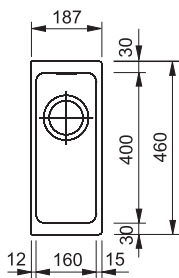

Franke Kubus Fragranit +

Pro spodní montáž (Do žuly a umělých kamenů)

KBG 110-16 *na objednávku*

Rozměry **187 × 460 mm**

Výřez **Dle šablony**
Dřez **160 × 400 × 130 mm**

Spodní skříňka **od 300 mm**

Cena zahrnuje:
Síťový ventil 3 1/2" s přepadem
Dřez je bez sifonu