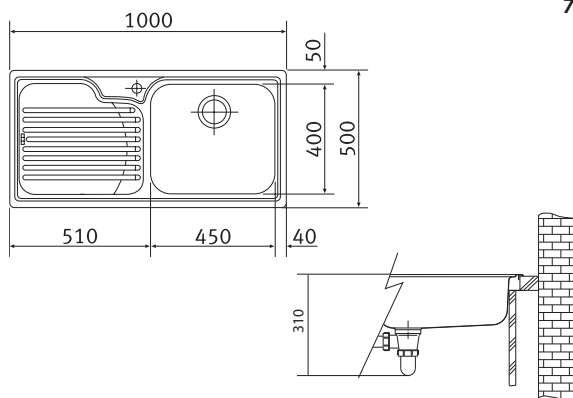

Rozměry **1 000 × 500 mm**

Výřez **980 × 480 mm**

Dřez **450 × 400 × 190 mm**

Nerez

Spodní skříňka **od 600 mm**

Cena zahrnuje:

Sítkový ventil 3 1/2" s přepadem

Sifon pro úsporu místa 6/4" s odbočkou na myčku

Otvor pro baterii $\varnothing$ 35 mm

Možnost objednat otvor pro otočný sítkový ventil

5 203 Kč (vč. DPH)

4 300 Kč (bez DPH)

186 € (vr. DPH)

Model **2**
7

Příslušenství

Miska GAX

Nerez

193 × 413 × 70 mm

112.0199.112

3 630 Kč (vč. DPH)

3 000 Kč (bez DPH)

129 € (vr. DPH)

Přípravná deska GAX

Bílý plast

340 × 450 mm

112.0047.832

1 815 Kč (vč. DPH)

1 500 Kč (bez DPH)

65 € (vr. DPH)

Koš GAX

Nerez

430 × 380 mm

112.0047.841

2 420 Kč (vč. DPH)

2 000 Kč (bez DPH)

86 € (vr. DPH)

Novinka

Otočný sítkový ventil 3 1/2"

Pro GAX

(Kulatý knoflík - Chrom)

112.0304.605

726 Kč (vč. DPH)

600 Kč (bez DPH)

26 € (vr. DPH)

GAX 620