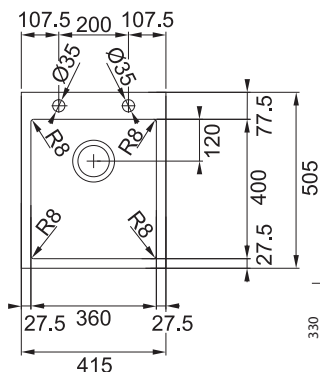

Franke Planar 8 Nerez

PEX 210/610-42 TL

Otočný knoflík
Nerez

Plochý okraj

Rozměry **415 × 505 mm**

Výřez **Dle šablony**

Dřez **360 × 400 × 200 mm**

Rádus 8 mm

Nerez

Spodní skříňka od 450 mm

Rádus 8 mm