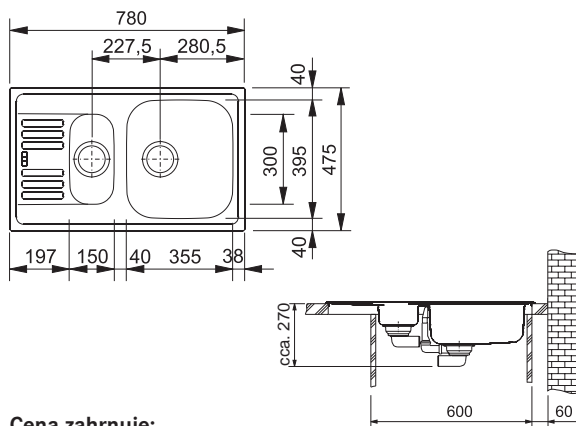

Cena zahrnuje:

Sítkový ventil 3 1/2" s přepadem

Sítkový ventil 3 1/2"

Sifon pro úsporu místa 6/4" s odbočkou na myčku

Možnost objednat otvor pro baterii nebo pro otočný sítkový ventil

3 993 Kč (vč. DPH)

3 300 Kč (bez DPH)

142 € (vr. DPH)

Příslušenství

Přípravná deska EFN

Bílý plast

340 × 410 × 15 mm

112.0017.698

1 452 Kč (vč. DPH)

1 200 Kč (bez DPH)

53 € (vr. DPH)

Koš EFN

Nerez

295 × 375 × 134 mm

112.0008.448

726 Kč (vč. DPH)

600 Kč (bez DPH)

26 € (vr. DPH)

Otočný sítkový ventil 3 1/2"

Pro EFN

(Kulatý knoflík - Chrom)

112.0304.605

726 Kč (vč. DPH)

600 Kč (bez DPH)

26 € (vr. DPH)

Díl sifonu pro úsporu místa

Pro EFN/L 614-78

112.0006.411

61 Kč (vč. DPH)

50 Kč (bez DPH)

2,20 € (vr. DPH)

Miska EFN 651-78

Průhledný plast

165 × 319 × 73 mm

112.0006.057

242 Kč (vč. DPH)

200 Kč (bez DPH)

8,60 € (vr. DPH)