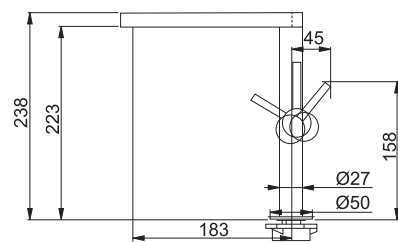

FN 2113.031
Chrom

115.0177.748 5 324 Kč (vč. DPH)
4 400 Kč (bez DPH)
190 € (vr. DPH)