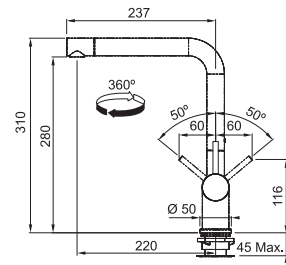

Franke Kuchyňské baterie Beztlakové

⚡ Vhodné pro beztlakové ohřívače vody

FN 6101 ⚡ *NOVIŇKA*

Páková směšovací
Beztlaková
Otočná 360°
Připojení **Hadičky 45 cm**

FN 6101.031
Chrom

115.0373.768 6 897 Kč (vč. DPH)
5 700 Kč (bez DPH)
249 € (vr. DPH)

FN 6111 ⚡ *NOVIŇKA*

Páková směšovací
Beztlaková
Otočná 360°
S vyťahovací koncovkou osazenou perlátorem
Opletená sprchová hadice **120 cm**
Připojení **Hadičky 45 cm**

FN 6111.031
Chrom

115.0373.903 8 349 Kč (vč. DPH)
6 900 Kč (bez DPH)
299 € (vr. DPH)

FG 6301 ⚡

Páková směšovací
Beztlaková
Otočná 360°
Připojení **Hadičky 30 cm**

Detail páky

FG 6301.031
Chrom

115.0007.327 4 356 Kč (vč. DPH)
3 600 Kč (bez DPH)
155 € (vr. DPH)

FG 6311 ⚡

Páková směšovací
Beztlaková
Otočná 120°
S regulací **Sprcha/Proud**
Opletená sprchová hadice **150 cm**
Připojení **Hadičky 45 cm**

Detail páky

FG 6311.031
Chrom

115.0007.297 6 413 Kč (vč. DPH)
5 300 Kč (bez DPH)
229 € (vr. DPH)