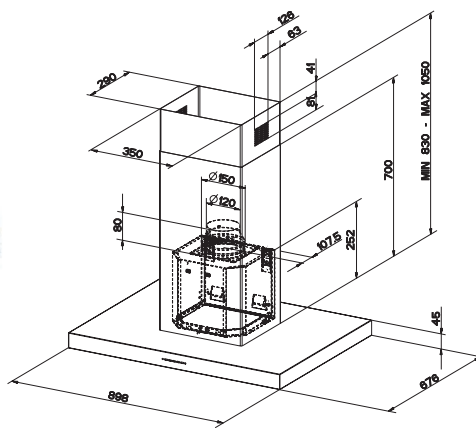

Franke Odsavače par Ostrůvkové

Ostrůvkový odsavač par **FORMAT 45-T**

FDF 9274 I XS

Nerez

90 cm

110.0275.410

24 926 Kč (vč. DPH)

20 600 Kč (bez DPH)

889 € (vr. DPH)

Hodnoty hluku (akustický výkon/tlak)

Podle normy EN 60704-3

Hodnoty výkonu

Při vnějším odtahu podle normy EN 61591

1. st.	55 dB(A)_{re1pW}	43 dB(A)_{re,20 µPa}	360 m³/h
2. st.	65 dB(A)_{re1pW}	53 dB(A)_{re,20 µPa}	550 m³/h
3. st.	68 dB(A)_{re1pW}	56 dB(A)_{re,20 µPa}	640 m³/h
Int.	72 dB(A)_{re1pW}	60 dB(A)_{re,20 µPa}	740 m³/h
Výkon motoru	275 W		
Stupně výkonu	3 + Int. + Doběh		
Průměr odtahu	150/120 mm		

Energetická třída **D**

Montážní šířka **90 cm**

Tloušťka panelu 4,5 cm

Nerezový povrch

Digitální displej

Tlačítkové ovládání

3 stupně výkonu, Intenzivní stupeň, Doběh

Elektronický řídicí obvod

Funkce trvalého odvětrávání

Ukazatel nasycení filtru

Omyvatelný kovový tukový filtr

Osvětlení **Halogenové žárovky 4 × 20 W/12 V,**

G4, Stmívatelné

S vnějším odtahem i s recirkulací

Hmotnost **34 kg**

Příslušenství

Pachový filtr s aktivním uhlím

UF 06 - 112.0016.756

484 Kč (vč. DPH)

400 Kč (bez DPH)

17 € (vr. DPH)

Pachový filtr s dlouhou životností s aktivním uhlím

(Lze 5-8 × umýt v myčce nádobí)

UF 12 - 112.0174.992

1 694 Kč (vč. DPH)

1 400 Kč (bez DPH)

61 € (vr. DPH)

Prodloužení komínku

(Nahrazuje horní část)

112.0017.991

7 865 Kč (vč. DPH)

6 500 Kč (bez DPH)

281 € (vr. DPH)

Zpětná klapka $\varnothing$ 150 mm

ZK 150 - 133.0056.646

Zpětná klapka $\varnothing$ 120 mm

ZK 120 - 133.0058.472

363 Kč (vč. DPH)

300 Kč (bez DPH)

13 € (vr. DPH)

Čistič Gloss Clean

112.0476.482

363 Kč (vč. DPH)

300 Kč (bez DPH)

13 € (vr. DPH)