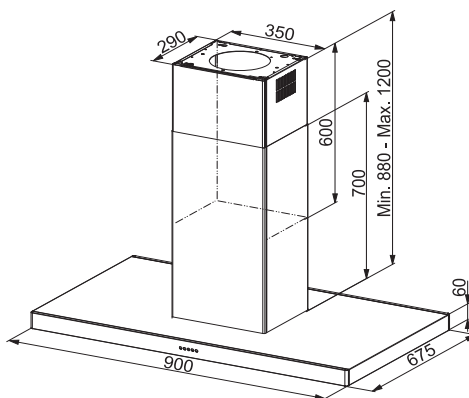

Franke Odsavače par Ostrůvkové

Ostrůvkový odsavač par **FORMAT 60** *novinka*

FD 9156 I XS

Nerez

110.0389.069

19 965 Kč (vč. DPH)

16 500 Kč (bez DPH)

712 € (vr. DPH)

Hodnoty hluku (akustický výkon/tlak)

Podle normy EN 60704-3

Hodnoty výkonu

Při vnějším odtahu podle normy EN 61591

1. st. 54 dB(A)_{re1pW} 42 dB(A)_{re,20,µPa} 315 m³/h

2. st. 62 dB(A)_{re1pW} 50 dB(A)_{re,20,µPa} 480 m³/h

3. st. 67 dB(A)_{re1pW} 55 dB(A)_{re,20,µPa} 610 m³/h

Int. 70 dB(A)_{re1pW} 58 dB(A)_{re,20,µPa} 685 m³/h

Výkon motoru 250 W

Stupně výkonu 3 + Int.

Průměr odtahu 150/120 mm

Energetická třída **C**

Montážní šířka **90 cm**

Tloušťka panelu 6 cm

Nerezový povrch

Tlačítkové ovládání

3 stupně výkonu, Intenzivní stupeň

Omyvatelný kovový tukový filtr

Osvětlení **LED žárovky 4 × 1 W, 4000 K, Stmívatelné**

S vnějším odtahem i s recirkulací

Hmotnost **36 kg**

Příslušenství

Pachový filtr s aktivním uhlím

UF 06 - 112.0016.756

484 Kč (vč. DPH)

400 Kč (bez DPH)

17 € (vr. DPH)

Pachový filtr s dlouhou životností s aktivním uhlím

(Lze 5-8 × umýt v myčce nádob)

UF 12 - 112.0174.992

1 694 Kč (vč. DPH)

1 400 Kč (bez DPH)

61 € (vr. DPH)

Zpětná klapka Ø 150 mm

ZK 150 - 133.0056.646

Zpětná klapka Ø 120 mm

ZK 120 - 133.0058.472

363 Kč (vč. DPH)

300 Kč (bez DPH)

13 € (vr. DPH)

Čistič Gloss Clean

112.0476.482

363 Kč (vč. DPH)

300 Kč (bez DPH)

13 € (vr. DPH)