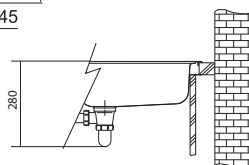

Spodní skříňka od 600 mm

Cena zahrnuje:

Sítkový ventil 3 1/2" s přepadem

Sífon pro úsporu místa 6/4" s odbočkou na myčku

Možnost objednat otvor pro baterii nebo pro otočný sítkový ventil

3 993 Kč (vč. DPH)
3 300 Kč (bez DPH)
147 € (vr. DPH)