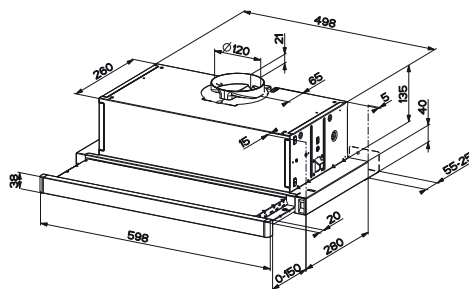

Franke Odsavače par Vestavné - Výsuvné

Vestavný výsuvný odsavač par **TELESCOPIC** *novinka*
K zabudování do skříňky

FTC 601 BK/GL

Černá

60 cm

110.0439.279

4 719 Kč (vč. DPH)

3 900 Kč (bez DPH)

173 € (vr. DPH)

Hodnoty hluku (akustický výkon/tlak)

Podle normy EN 60704-3

Hodnoty výkonu

Při vnějším odtahu podle normy EN 61591

1. st.	58 dB(A)_{re 1pW}	46 dB(A)_{re 20 µPa}	225 m³/h
2. st.	67 dB(A)_{re 1pW}	55 dB(A)_{re 20 µPa}	315 m³/h
3. st.	69 dB(A)_{re 1pW}	57 dB(A)_{re 20 µPa}	380 m³/h
Výkon motoru	140 W		
Stupně výkonu	3		
Průměr odtahu	120 mm		

Energetická třída **D**

Zabudování do skříňky

Montážní šířka **60 cm**

2 možné způsoby montáže – viz. obrázky

Černá

Posuvné přepínače

3 stupně výkonu

Omyvatelný kovový tukový filtr

Osvětlení **LED žárovky 2 × 1 W, 3000 K**

S vnějším odtahem i s recirkulací

Hmotnost **7 kg**

Příslušenství

Kulatý pachový filtr
s aktivním uhlím

UF 02 - 112.0067.942

484 Kč (vč. DPH)

400 Kč (bez DPH)

17 € (vr. DPH)

Zpětná klapka $\varnothing$ 120 mm

ZK 120 - 133.0058.472

363 Kč (vč. DPH)

300 Kč (bez DPH)

13 € (vr. DPH)

Čistič Gloss Clean

112.0476.482

363 Kč (vč. DPH)

300 Kč (bez DPH)

13 € (vr. DPH)