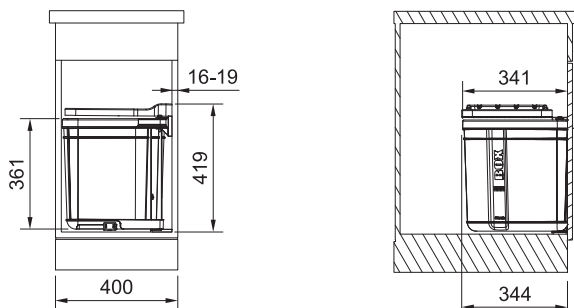

Spodní skříňka od 400 mm

Minimální montážní prostor 360 × 345 × 420 mm

Barva **Černá**

Možnost doobjednat uhlíkový filtr

121.0307.563

27 l 2 904 Kč (vč. DPH)
2 400 Kč (bez DPH)
104 € (vr. DPH)