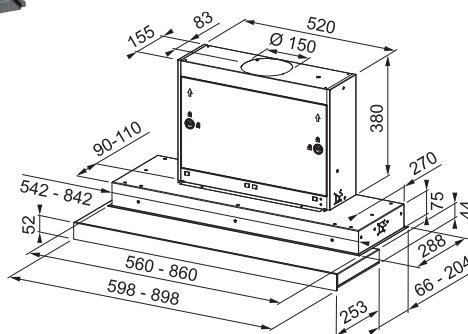

FMPOS 908 BI X

Sklo/Nerez

90 cm

110.0392.878

26 620 Kč (vč. DPH)
22 000 Kč (bez DPH)
978 € (vr. DPH)

FMPOS 608 BI X

Sklo/Nerez

60 cm

110.0392.877

25 410 Kč (vč. DPH)
21 000 Kč (bez DPH)
933 € (vr. DPH)

Hodnoty hluku (akustický výkon/tlak)

Podle normy EN 60704-3

Hodnoty výkonu

Při vnějším odtahu podle normy EN 61591

1. st. 59 dB(A)_{re,1pW} 47 dB(A)_{re,20,μPa} 240 m³/h

2. st. 66 dB(A)_{re,1pW} 54 dB(A)_{re,20,μPa} 380 m³/h

3. st. 69 dB(A)_{re,1pW} 57 dB(A)_{re,20,μPa} 460 m³/h

Int. 71 dB(A)_{re,1pW} 59 dB(A)_{re,20,μPa} 520 m³/h

Výkon motoru 125 W

Stupně výkonu 3 + Int.

Průměr odtahu + Doběh

Průměr odtahu 150 mm

Energetická třída A

Zabudování do skříňky

Montážní šířka:

FMPOS 908 BI X: 90 cm

FMPOS 608 BI X: 60 cm

Číré sklo/Nerezový povrch

Ovládání pomocí jediného knoflíku

3 stupně výkonu, Intenzivní stupeň, Doběh

Omyvatelný kovový tukový filtr

Osvětlení LED pásek 1 × 6 W, 4000 K, Stmívatelné

S vnějším odtahem i s recirkulací

Hmotnost 11,5 kg

Příslušenství

Pachový filtr s aktivním uhlím
Pro šířku odsavače par 60 cm

UF 13 - 112.0479.832

968 Kč (vč. DPH)
800 Kč (bez DPH)
36 € (vr. DPH)

Pachový filtr s aktivním uhlím
Pro šířku odsavače par 90 cm

UF 14 - 112.0479.833

1 452 Kč (vč. DPH)
1 200 Kč (bez DPH)
53 € (vr. DPH)

Zpětná klapka Ø 150 mm

ZK 150 - 133.0056.646

363 Kč (vč. DPH)
300 Kč (bez DPH)
13 € (vr. DPH)

Čistič Gloss Clean

112.0476.482

363 Kč (vč. DPH)
300 Kč (bez DPH)
13 € (vr. DPH)