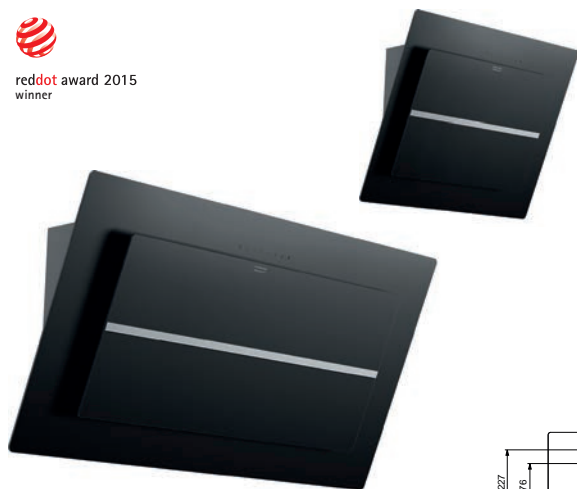

Franke Odsavače par Komínové

Komínový odsavač par **MARIS PLUS novinka**

reddot award 2015
winner