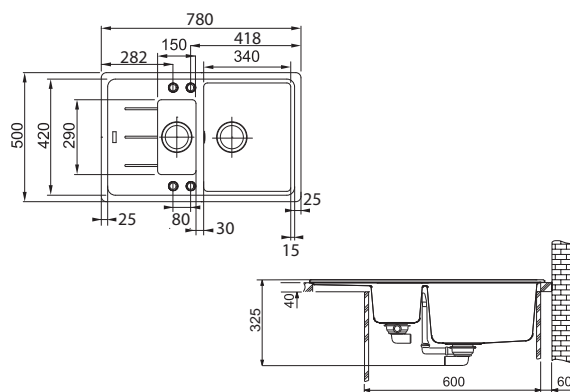

BFG 651-78

Rozměry **780 × 500 mm**

Výřez **760 × 480 mm (Rádus 20 mm)**

Dřezy **340 × 420 × 200 mm**

150 × 290 × 100 mm

Spodní skříňka od 600 mm

Cena zahrnuje:

Sítkový ventil 3 1/2" s přepadem