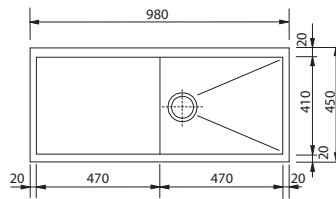

Spodní skříňka od 600 mm

Cena zahrnuje:

Sítkový ventil 3 1/2" s přepadem

Sifon pro úsporu místa 6/4" s odbočkou na myčku

Pozor! Odkapovou plochu nelze umístit nad myčku

13 310 Kč (vč. DPH)
11 000 Kč (bez DPH)
475 € (vr. DPH)