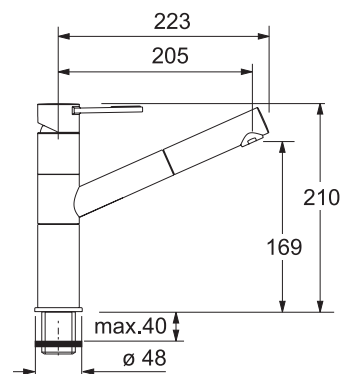

FG 3550

Páková směšovací
Tlaková
Otočná 120°
S vytahovací vykoncovkou osazenou perlátorem
Pochromovaná sprchová hadice **150 cm**
Přípojení **Hadičky 30 cm**