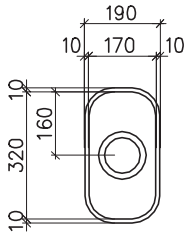

Franke Ariane Nerez

Pro spodní montáž (Do žuly a umělých kamenů)

ARX 110-17 S

Rozměry **190 × 340 mm**

Výřez **Dle šablony**
Dřez **170 × 320 × 130 mm**

ARX 110-17 S (Sítkový ventil)

Nerez

Spodní skříňka od 300 mm

Cena zahrnuje:

Sítkový ventil 3 1/2" s přeřadem
Dřez je bez sifonu

3 993 Kč (vč. DPH)
3 300 Kč (bez DPH)
142 € (vr. DPH)