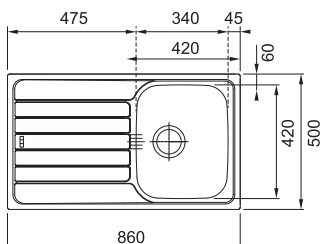

Franke Spark Nerez

SKX 611 *novinka*

Rozměry **860 × 500 mm**

Výřez **840 × 480 mm**

Dřez **340 × 420 × 160 mm**

Nerez

Věnujte prosím pozornost návodu na montáž a údržbu nerezových dřezů na str. 107.

Spodní skříňka od 450 mm