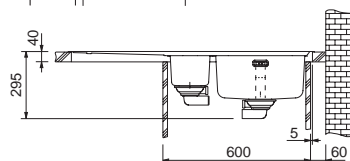

Otočný knoflík
Chrom

Rozměry **965 × 510 mm**

Výřez **952 × 497 mm (Rádus 64 mm)**

Dřezy **360 × 390 × 175 mm**

160 × 390 × 120 mm

Nerez

Věnujte prosím pozornost návodu na montáž a údržbu nerezových dřezů na str. 107.

Spodní skříňka **od 600 mm**

Model **2**
7