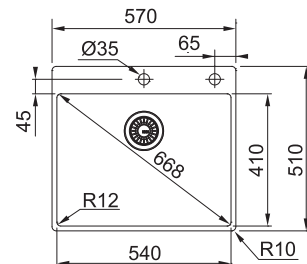

Franke Box Nerez

Pro zabudování do roviny (Do žuly a umělých kamenů)

BXX 210/610-40 TL *NOVINKA*

Otočný knoflík
Nerez

Rozměry **430 × 510 mm**

Výřez **410 × 490 mm (Rádus 10 mm)**

Vyfrézování drážky po celém obvodu dřezu o hloubce 1,3 mm (432 × 512 mm, R 11 mm)

Dřez **400 × 410 × 200 mm**

Nerez

Spodní skříňka **od 450 mm**

Rádus 12 mm

Cena zahrnuje:

Otočný síťový ventil 3 1/2" s přepadem

Sifon pro úsporu místa 6/4" s odbočkou na myčku

Otvor pro baterii Ø 35 mm

14 520 Kč (vč. DPH)
12 000 Kč (bez DPH)
533 € (vr. DPH)

Příslušenství

Miska BXX

Nerez

171 × 440 × 58 mm

112.0262.404

1 815 Kč (vč. DPH)

1 500 Kč (bez DPH)

65 € (vr. DPH)

THE FRANKE
SWISS MADE
COLLECTION

Přípravná deska BXX

Nerez/Černý plast

198 × 465 × 10 mm

112.0192.964

4 719 Kč (vč. DPH)

3 900 Kč (bez DPH)

168 € (vr. DPH)

Rolovací rošt BXX

Nerez

468 × 440 × 9 mm

112.0080.355

1 815 Kč (vč. DPH)

1 500 Kč (bez DPH)

65 € (vr. DPH)

Věnujte prosím pozornost návodu na montáž a údržbu nerezových dřezů na str. 107.

BXX 210/610-54 TL *NOVINKA*

Otočný knoflík
Nerez

Rozměry **570 × 510 mm**

Výřez **550 × 490 mm (Rádus 10 mm)**

Vyfrézování drážky po celém obvodu dřezu o hloubce 1,3 mm (572 × 512 mm, R 11 mm)

Dřez **540 × 410 × 200 mm**

Nerez

Spodní skříňka **od 600 mm**

Rádus 12 mm

Cena zahrnuje:

Otočný síťový ventil 3 1/2" s přepadem

Sifon pro úsporu místa 6/4" s odbočkou na myčku

Otvor pro baterii Ø 35 mm

15 730 Kč (vč. DPH)
13 000 Kč (bez DPH)
578 € (vr. DPH)

THE FRANKE
SWISS MADE
COLLECTION

Posuvný odkap. táč BXX

Nerez/Černý plast

326 × 440 × 22 mm

112.0204.360

3 509 Kč (vč. DPH)

2 900 Kč (bez DPH)

125 € (vr. DPH)

Koš BXX

Nerez

310 × 395 × 122 mm

112.0007.664

726 Kč (vč. DPH)

600 Kč (bez DPH)

26 € (vr. DPH)

Otočný knoflík

Chrom

133.0301.743

484 Kč (vč. DPH)

400 Kč (bez DPH)

17 € (vr. DPH)

Věnujte prosím pozornost návodu na montáž a údržbu nerezových dřezů na str. 107.