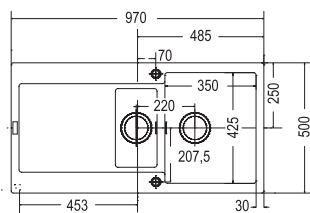

Spodní skříňka od 600 mm

Otočný knoflík
Nerez