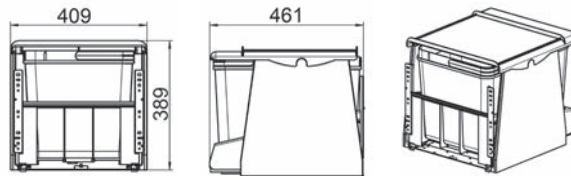

Spodní skříňka od 450 mm

Rozložení košů pro typy
700 M 45/2, 700 K 45/2

Rozložení košů pro typy
700 M 45, 700 K 45

700 M 45
121.0173.361

2 × 8 l, 1 × 18 l

7 623 Kč (vč. DPH)
6 300 Kč (bez DPH)
272 € (vr. DPH)

700 K 45
121.0173.359

2 × 8 l, 1 × 18 l

9 196 Kč (vč. DPH)
7 600 Kč (bez DPH)
328 € (vr. DPH)

700 M 45/2
121.0173.360

2 × 18 l

7 502 Kč (vč. DPH)
6 200 Kč (bez DPH)
268 € (vr. DPH)

700 K 45/2
121.0173.357

2 × 18 l

9 075 Kč (vč. DPH)
7 500 Kč (bez DPH)
324 € (vr. DPH)