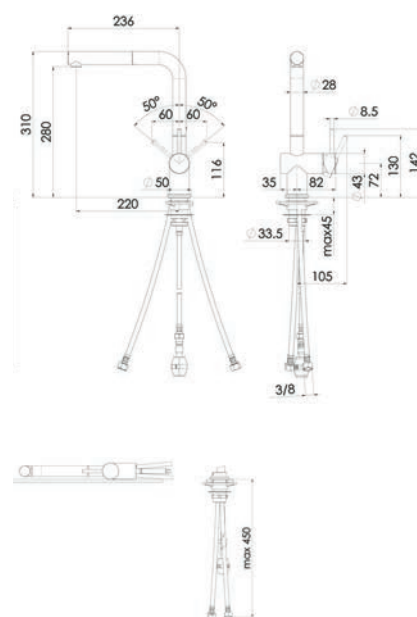

Opletená sprchová hadice 120 cm

Připojení Hadičky 48 cm

FN 6560.031

Chrom

115.0373.904

7 986 Kč (vč. DPH)

6 600 Kč (bez DPH)

293 € (vr. DPH)