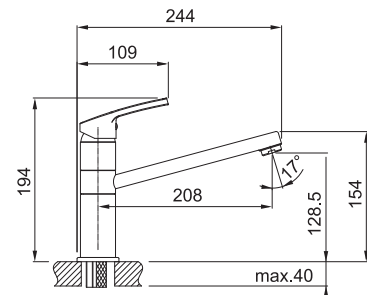

Franke Kuchyňské baterie Tlakové

FP 8245 *novinka*

Páková směšovací
Tlaková
Otočná 360°
Připojení **Hadičky 40 cm**

FP 8245.031
Chrom

1150278.245 **3 872 Kč (vč. DPH)**
3 200 Kč (bez DPH)
141 € (vr. DPH)

FP 8244 *novinka*

Páková směšovací
Tlaková
Otočná 120°
S regulací **Sprcha/Proud**
Opletená sprchová hadice **70 cm**
Připojení **Hadičky 40 cm**