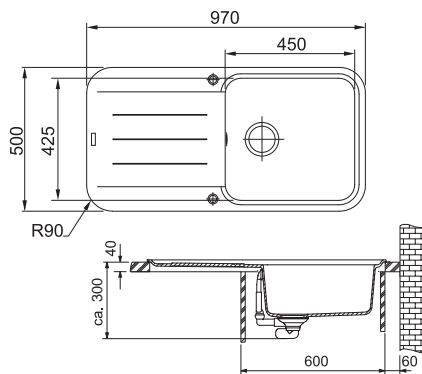

Spodní skříňka od 600 mm