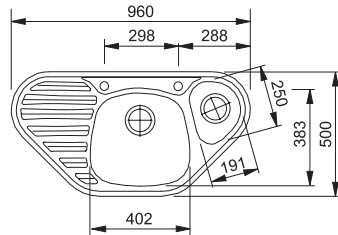

Cena zahrnuje:

Sítkový ventil 3 1/2"

Sítkový ventil 3 1/2"

Sífon pro úsporu místa 6/4" s odbočkou na myčku

Malou vaničku nelze uzavřít, slouží jako přepad

Možnost umístit dávkovač saponátu (viz. str. 202 - 203)

8 833 Kč (vč. DPH)
7 300 Kč (bez DPH)
315 € (vr. DPH)

Věnujte prosím pozornost návodu na montáž a údržbu fragranitových a tectonitových dřezů na str. 64 - 65.

Příslušenství

Miska ACG, Nerez

(Pro umístění do kombi
přípravné desky ACG)

165 × 306 × 80 mm

112.0040.691

726 Kč (vč. DPH)

600 Kč (bez DPH)

26 € (vr. DPH)

Kombi Přípravná deska ACG

Dřevo/Bílý plast

375 × 395 × 20 mm

112.0176.753

1 815 Kč (vč. DPH)

1 500 Kč (bez DPH)

65 € (vr. DPH)

Koš ACG, Nerez

340 × 400 × 180 mm

112.0047.842

1 815 Kč (vč. DPH)

1 500 Kč (bez DPH)

65 € (vr. DPH)

Miska COG, Nerez

200 × 264 × 70 mm

112.0006.138

726 Kč (vč. DPH)

600 Kč (bez DPH)

26 € (vr. DPH)

Přípravná deska COG, Bílý plast

420 × 300 × 15 mm

112.0008.436

1 331 Kč (vč. DPH)

1 100 Kč (bez DPH)

47 € (vr. DPH)

Koš COG, Nerez

298 × 378 × 110 mm

112.0008.450

968 Kč (vč. DPH)

800 Kč (bez DPH)

35 € (vr. DPH)

Otočný sítkový ventil 3 1/2"

Pro COG, **112.0304.610**

726 Kč (vč. DPH)

600 Kč (bez DPH)

26 € (vr. DPH)