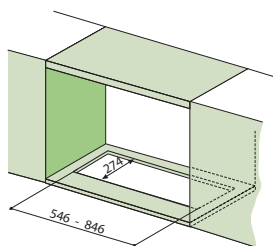

FMY 908 POT WH

Bílá/Nerez

90 cm

110.0456.720

28 435 Kč (vč. DPH)
23 500 Kč (bez DPH)
1 044 € (vr. DPH)

FMY 608 POT WH

Bílá/Nerez

60 cm

110.0456.719

27 225 Kč (vč. DPH)
22 500 Kč (bez DPH)
1 000 € (vr. DPH)

Hodnoty hluku (akustický výkon/tlak)

Podle normy EN 60704-3

Hodnoty výkonu

Při vnějším odtahu podle normy EN 61591

1. st. 58 dB(A)_{re,1pW} 46 dB(A)_{re,20,µPa} 240 m³/h

2. st. 66 dB(A)_{re,1pW} 54 dB(A)_{re,20,µPa} 360 m³/h

3. st. 69 dB(A)_{re,1pW} 57 dB(A)_{re,20,µPa} 450 m³/h

Int. 70 dB(A)_{re,1pW} 58 dB(A)_{re,20,µPa} 500 m³/h

Výkon motoru 125 W

Stupně výkonu 3 + Int.

Průměr odtahu 150 mm

Energetická třída A

Zabudování do skříňky

Montážní šířka:

FMY 908 POT WH: 90 cm

FMY 608 POT WH: 60 cm

Bílé sklo, RAL 9010/Nerezový povrch

Senzorové ovládání

3 stupně výkonu, Intenzivní stupeň, Doběh

Elektronický řídicí obvod

Funkce trvalého odvětrávání

Ukazatel nasycení filtru

Omyvatelný kovový tukový filtr

Osvětlení LED pásek 1 × 6 W, 4000 K, Stmívatelné

S vnějším odtahem i s recirkulací

Hmotnost 12,5 kg

Příslušenství

Pachový filtr s aktivním uhlím
Pro šířku odsavače par 60 cm

UF 13 - 112.0479.832

968 Kč (vč. DPH)
800 Kč (bez DPH)
36 € (vr. DPH)

Pachový filtr s aktivním uhlím
Pro šířku odsavače par 90 cm

UF 14 - 112.0479.833

1 452 Kč (vč. DPH)
1 200 Kč (bez DPH)
53 € (vr. DPH)

Zpětná klapka Ø 150 mm

ZK 150 - 133.0056.646

363 Kč (vč. DPH)
300 Kč (bez DPH)
13 € (vr. DPH)

Čistič Gloss Clean

112.0476.482

363 Kč (vč. DPH)
300 Kč (bez DPH)
13 € (vr. DPH)