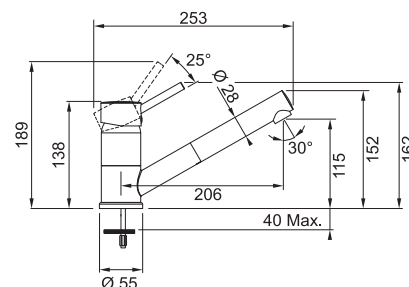

Chrom

FG 7486.031

115.0297.486

4 356 Kč (vč. DPH)

3 600 Kč (bez DPH)

155 € (vr. DPH)

Chrom/Barva
FG 7486.xxx

Onyx

FG 7486.071

115.0297.487

Grafit

FG 7486.099

115.0297.488

Šedý kámen

FG 7486.084

115.0297.489

Bílá-LED

FG 7486.094

115.0297.490

Vanilka

FG 7486.073

115.0297.494

Sahara

FG 7486.082

115.0297.491

Pískový melír

FG 7486.085

115.0297.492

Novinka

Kašmír

FG 7486.424

115.0303.607

Tmavě hnědá

FG 7486.070

115.0297.493

6 534 Kč (vč. DPH)

5 400 Kč (bez DPH)

233 € (vr. DPH)