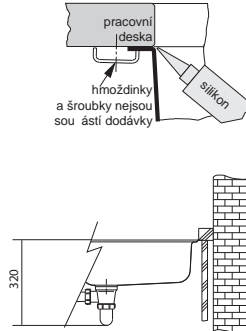

Cena zahrnuje:
Síťkový ventil 3 1/2" s přepadem
Dřez je bez sifonu