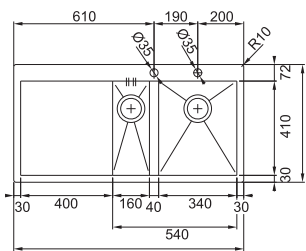

Cena zahrnuje:

Otočný sítkový ventil 3 1/2" s přepadem
Sítkový ventil 3 1/2"
Sifon pro úsporu místa 6/4" s odbočkou na myčku
Otvor pro baterii Ø 35 mm

18 634 Kč (vč. DPH)
15 400 Kč (bez DPH)
665 € (vr. DPH)

Příslušenství

Novinka

Miska PPX
Bílý plast / Nerez
426 × 230 × 95 mm

112.0042.960
2 420 Kč (vč. DPH)
2 000 Kč (bez DPH)
89 € (vr. DPH)

Přípravná deska PPX
Bílý plast
426 × 230 mm

112.0016.488
968 Kč (vč. DPH)
800 Kč (bez DPH)
35 € (vr. DPH)

Přípr. kombi deska PPX
Bílý plast + Dřevo
426 × 400 mm, Ø 255 mm

112.0016.487
3 872 Kč (vč. DPH)
3 200 Kč (bez DPH)
138 € (vr. DPH)

Rolovací rošt PPX
Nerez
468 × 420 × 9 mm

112.0030.882
1 815 Kč (vč. DPH)
1 500 Kč (bez DPH)
65 € (vr. DPH)

Otočný knoflík
Chrom

133.0301.743
484 Kč (vč. DPH)
400 Kč (bez DPH)
17 € (vr. DPH)