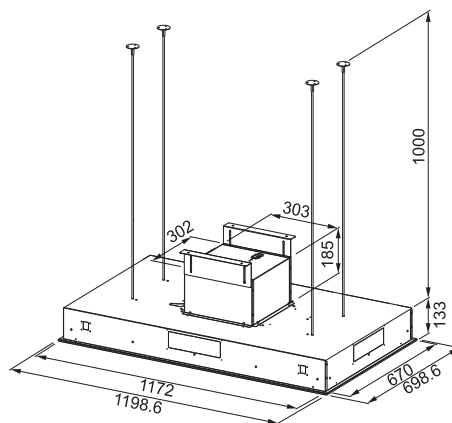

Franke Odsavače par Vestavné - Stropní

Vestavný stropní odsavač par MARIS BUILT-IN

FCBI 1204 C WH B RF

Bílá/Nerez

120 cm

110.0338.397

46 827 Kč (vč. DPH)
38 700 Kč (bez DPH)
1 671 € (vr. DPH)

Hodnoty hluku (akustický výkon/tlak)

Podle normy EN 60704-3

Hodnoty výkonu

Při vnějším odtahu podle normy EN 61591

1. st.	42 dB(A)_{re1pW}	30 dB(A)_{re,20,µPa}	240 m³/h
2. st.	57 dB(A)_{re1pW}	45 dB(A)_{re,20,µPa}	410 m³/h
3. st.	62 dB(A)_{re1pW}	50 dB(A)_{re,20,µPa}	520 m³/h
4. st.	67 dB(A)_{re1pW}	55 dB(A)_{re,20,µPa}	640 m³/h
Int.	73 dB(A)_{re1pW}	61 dB(A)_{re,20,µPa}	860 m³/h
Výkon motoru	270 W		
Stupně výkonu	4 + Int. + Doběh		
Průměr odtahu	150 mm		

Energetická třída **A**

Montážní šířka **120 cm**

Bílé sklo, RAL 9010/Nerezový povrch

Montáž max. 150 cm nad varnou deskou

Senzorové ovládání

Štěrbínové odsávání

4 stupně výkonu, Intenzivní stupeň, Doběh

Elektronicky řídicí obvod

Ukazatel nasycení filtru

Omyvatelný kovový tukový filtr

Osvětlení **LED pásy 2 × 4 W, 4000 K, Stmívatelné**

S vnějším odtahem i s recirkulací

Hmotnost **21 kg**

Příslušenství

Kulatý pach. filtr s aktivním uhlím

UF 05 - 112.0016.755

484 Kč (vč. DPH)
400 Kč (bez DPH)
17 € (vr. DPH)

Kulatý pach. filtr s dlouhou životností s aktivním uhlím

(Lze 5-8 × umýt v myčce nádobí)

UF 11 - 112.0174.994

2 420 Kč (vč. DPH)
2 000 Kč (bez DPH)
89 € (vr. DPH)

Dálkový ovladač

112.0174.991

V ceně odsavače

Čistič Gloss Clean

112.0476.482

363 Kč (vč. DPH)
300 Kč (bez DPH)
13 € (vr. DPH)