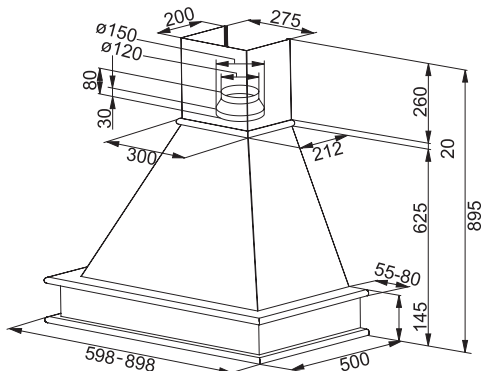

Franke Odsavače par Komínové

Komínový odsavač par COUNTRY LONDRA

Dekoratívny rám je dodávaný bez povrchovej úpravy!

FCL 902-C

Bílá

90 cm

110.0357.545

9 922 Kč (vč. DPH)
8 200 Kč (bez DPH)
354 € (vr. DPH)

FCL 602-C

Bílá

60 cm

110.0357.544

9 317 Kč (vč. DPH)
7 700 Kč (bez DPH)
332 € (vr. DPH)

Hodnoty hluku (akustický výkon/tlak)

Podle normy EN 60704-3

Hodnoty výkonu

Při vnějším odtahu podle normy EN 61591

1. st. 49 dB(A)_{re 1pW} 37 dB(A)_{re 20 µPa} 265 m³/h

2. st. 54 dB(A)_{re 1pW} 42 dB(A)_{re 20 µPa} 335 m³/h

3. st. 61 dB(A)_{re 1pW} 49 dB(A)_{re 20 µPa} 410 m³/h

Výkon motoru 145 W

Stupně výkonu 3

Průměr odtahu 150/120 mm

Energetická třída E

Montáž na stěnu

Montážní šířka:

FCL 902-C: 90 cm

FCL 602-C: 60 cm

Krémově bílý jemně hrubý povrch

Dřevo – Olše

Dekoratívny rám bez povrchovej úpravy

Posuvné prepínače

3 stupně výkonu

Omyvatelný kovový tukový filtr

Osvětlení **Halogen. žárovky 2 × 28 W/230 V, E14**

S vnějším odtahem i s recirkulací

Hmotnost **19 kg**

Příslušenství

Kulatý pach. filtr s aktivním uhlím

UF 05 - 112.0016.755

484 Kč (vč. DPH)
400 Kč (bez DPH)
17 € (vr. DPH)

Kulatý pach. filtr s dlouhou životností s aktivním uhlím (Lze 5-8 × umýt v myčce nádobí)

UF 11 - 112.0174.994

2 420 Kč (vč. DPH)
2 000 Kč (bez DPH)
89 € (vr. DPH)

Zpětná klapka Ø 150 mm

ZK 150 - 133.0056.646

363 Kč (vč. DPH)
300 Kč (bez DPH)
13 € (vr. DPH)

Zpětná klapka Ø 120 mm

ZK 120 - 133.0058.472

363 Kč (vč. DPH)
300 Kč (bez DPH)
13 € (vr. DPH)

Čistič Gloss Clean

112.0476.482

363 Kč (vč. DPH)
300 Kč (bez DPH)
13 € (vr. DPH)