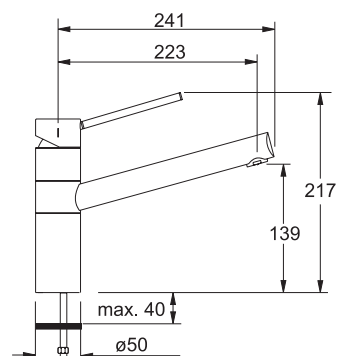

Franke Kuchyňské baterie Tlakové

FG 7000

Páková směšovací
Tlaková
Otočná 360°
Připojení **Hadičky 30 cm**