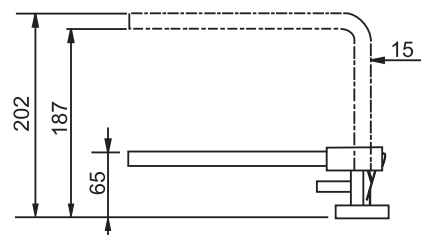

FG 7421.031
Chrom

115.0177.692 10 285 Kč (vč. DPH)
8 500 Kč (bez DPH)
367 € (vr. DPH)

FG 7427

Páková směšovací
Tlaková
Otočná 360°
Se samostatnou vytahovací sprchou
Základny 5,2 × 5,2 cm
Opletená sprchová hadice 200 cm
Připojení **Hadičky 55 cm**
Baterie potřebuje 3 otvory
Ø 35 mm na dřezu/v pracovní desce

Baterie zůstává plně funkční i při zasunutí směrem dolů