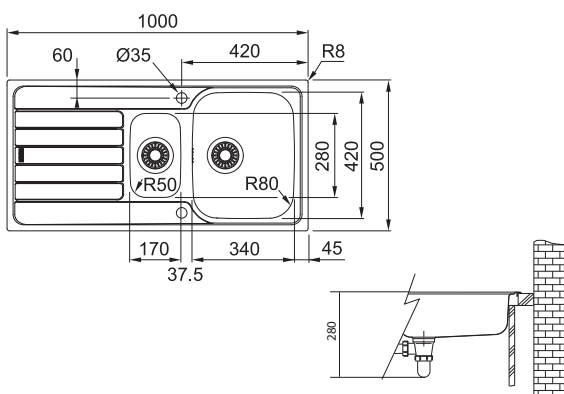

Rozměry **1 000 × 500 mm**

Výřez **980 × 480 mm**

Dřezy **340 × 420 × 160 mm**

170 × 280 × 80 mm

Nerez

Spodní skříňka **od 600 mm**

Cena zahrnuje:

Sítkový ventil 3 1/2" s přepadem