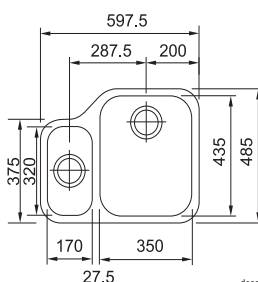

Cena zahrnuje:

Odkapávací misku
Otočný sítkový ventil 3 1/2" s přeřadem
Sítkový ventil 3 1/2"
Sifon pro úsporu místa 6/4" s odbočkou na myčku

14 520 Kč (vč. DPH)
12 000 Kč (bez DPH)
518 € (vr. DPH)

Cena včetně misky

Věnujte prosím pozornost návodu na montáž a údržbu nerezových dřezů na str. 107.

LAX 110-50

Spodní skříňka od 600 mm