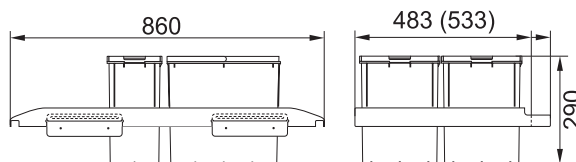

Spodní skříňka 900 mm

Min. montážní prostor **860 × 533 × 290 mm**

Třídění odpadků **Vícetruhové**

Bez vrchní zásuvky

Barva **Šedá**

1 × Víko na 8 l koš (133.0014.278) **v ceně sorteru**

2 × Víko na 18 l koš (133.0014.739) **v ceně sorteru**

Klipy, 4 ks

133.0016.354

182 Kč (vč. DPH)

150 Kč (bez DPH)

6 € (vr. DPH)

Víko Trolley Vario

Zelený plast

Na objem 8 l

133.0014.278

121 Kč (vč. DPH)

100 Kč (bez DPH)

4 € (vr. DPH)

Víko Trolley Vario

Není součástí dodávky,

nutno objednat zvlášť

Šedý plast

Na objem 18 l

133.0014.739

121 Kč (vč. DPH)

100 Kč (bez DPH)

4 € (vr. DPH)