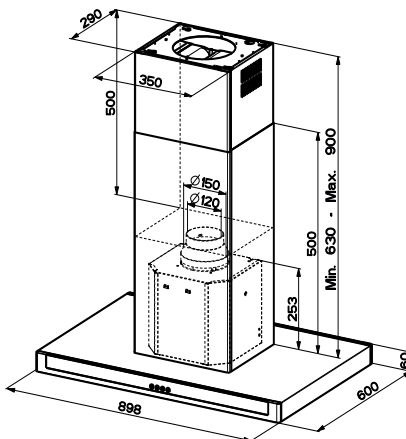

Franke Odsavače par Ostrůvkové

Ostrůvkový odsavač par NEPTUNE

FNE 905 I XS

Nerez

90 cm

110.0389.065 21 538 Kč (vč. DPH)
17 800 Kč (bez DPH)
768 € (vr. DPH)

Hodnoty hluku (akustický výkon/tlak)

Podle normy EN 60704-3

Hodnoty výkonu

Při vnějším odtahu podle normy EN 61591

1. st.	54 dB(A)_{re1pW}	42 dB(A)_{re20µPa}	315 m³/h
2. st.	62 dB(A)_{re1pW}	50 dB(A)_{re20µPa}	480 m³/h
3. st.	67 dB(A)_{re1pW}	55 dB(A)_{re20µPa}	610 m³/h
Int.	70 dB(A)_{re1pW}	58 dB(A)_{re20µPa}	685 m³/h
Výkon motoru			250 W
Stupně výkonu			3 + Int.
Průměr odtahu			150/120 mm

Energetická třída **C**

Montážní šířka **90 cm**

Tloušťka panelu 6 cm

Nerezový povrch, Přední panel - Černé sklo

Tlačítkové ovládání

3 stupně výkonu, Intenzivní stupeň

Omyvatelný kovový tukový filtr

Osvětlení **LED žárovky 4 × 1 W, 4000 K**

S vnějším odtahem i s recirkulací

Hmotnost **27 kg**

Příslušenství

Pachový filtr s aktivním uhlím

UF 06 - 112.0016.756

484 Kč (vč. DPH)

400 Kč (bez DPH)

17 € (vr. DPH)

Pachový filtr s dlouhou životností s aktivním uhlím

(Lze 5-8 × umýt v myčce nádobí)

UF 12 - 112.0174.992

1 694 Kč (vč. DPH)

1 400 Kč (bez DPH)

61 € (vr. DPH)

Zpětná klapka $\varnothing$ 150 mm

ZK 150 - 133.0056.646

363 Kč (vč. DPH)

300 Kč (bez DPH)

13 € (vr. DPH)

Zpětná klapka $\varnothing$ 120 mm

ZK 120 - 133.0058.472

363 Kč (vč. DPH)

300 Kč (bez DPH)

13 € (vr. DPH)

Čistič Gloss Clean

112.0476.482

363 Kč (vč. DPH)

300 Kč (bez DPH)

13 € (vr. DPH)