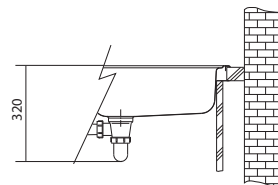

Franke Box Nerez

BXX 210/110-45 *novinka*

Rozměry **490 × 450 mm**

Výřez **460 × 420 mm (Rádus 10 mm)**

Dřez **450 × 410 × 200 mm**

Nerez

Věnujte prosím pozornost návodu na montáž a údržbu nerezových dřezů na str. 107.

BXX 210/110-54 *novinka*

Rozměry **580 × 450 mm**

Výřez **550 × 420 mm (Rádus 10 mm)**

Dřez **540 × 410 × 200 mm**

Nerez

Věnujte prosím pozornost návodu na montáž a údržbu nerezových dřezů na str. 107.

Spodní skříňka od 500 mm

Cena zahrnuje:

Sítkový ventil 3 1/2" s přepadem

Sifon pro úsporu místa 6/4" s odbočkou na myčku

8 833 Kč (vč. DPH)

7 300 Kč (bez DPH)

319 € (vr. DPH)

Příslušenství

Miska BXX

Nerez

171 × 440 × 58 mm

112.0262.404

1 815 Kč (vč. DPH)

1 500 Kč (bez DPH)

65 € (vr. DPH)

THE FRANKE
SWISS MADE
COLLECTION

Přípravná deska BXX

Nerez/Černý plast

198 × 465 × 10 mm

112.0192.964

4 719 Kč (vč. DPH)

3 900 Kč (bez DPH)

168 € (vr. DPH)

Rolovací rošt BXX

Nerez, 468 × 440 × 9 mm

112.0080.355

1 815 Kč (vč. DPH)

1 500 Kč (bez DPH)

65 € (vr. DPH)

THE FRANKE
SWISS MADE
COLLECTION

Posuvný odpad. táč BXX

Nerez/Černý plast

326 × 440 × 22 mm

112.0204.360

3 509 Kč (vč. DPH)

2 900 Kč (bez DPH)

125 € (vr. DPH)

Koš BXX

Nerez

310 × 395 × 122 mm

112.0007.664

726 Kč (vč. DPH)

600 Kč (bez DPH)

26 € (vr. DPH)

Otočný sítkový ventil

112.0338.631

968 Kč (vč. DPH)

800 Kč (bez DPH)

35 € (vr. DPH)

Otočný knoflík

Nerez

133.0301.748

605 Kč (vč. DPH)

500 Kč (bez DPH)

22 € (vr. DPH)