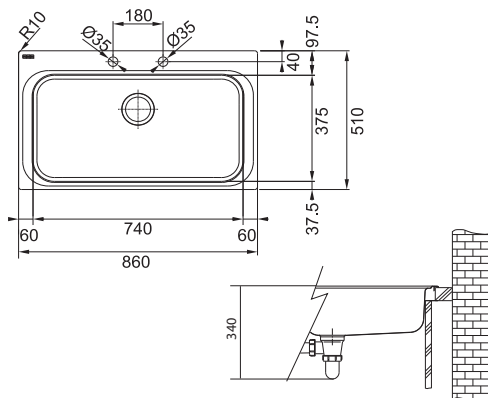

Rozměry **860 × 510 mm**

Výřez **840 × 490 mm**

Dřez **740 × 375 × 220 mm**

Nerez

Spodní skříňka od 800 mm

Otočný knoflík
Chrom

Cena zahrnuje:

Otočný sítkový ventil 3 1/2" s přepadem

Sifon pro úsporu místa 6/4" s odbočkou na myčku

Otvor pro baterii $\varnothing$ 35 mm

8 712 Kč (vč. DPH)

7 200 Kč (bez DPH)

311 € (vr. DPH)

Příslušenství

Miska AEX

Nerez

366 × 406 × 52 mm

112.0199.086

3 146 Kč (vč. DPH)

2 600 Kč (bez DPH)

112 € (vr. DPH)

Přípravná deska AEX

Šedý plast

200 × 426 mm

112.0199.087

1 089 Kč (vč. DPH)

900 Kč (bez DPH)

39 € (vr. DPH)

Koš AEX

Nerez

300 × 340 × 190 mm

112.0199.083

1 089 Kč (vč. DPH)

900 Kč (bez DPH)

39 € (vr. DPH)

Věnujte prosím pozornost návodu na montáž a údržbu nerezových dřezů na str. 107.