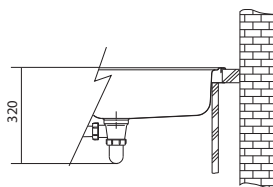

Rádus 12 mm

Cena zahrnuje:

Otočný síťový ventil 3 1/2" s přepadem

Sifon pro úsporu místa 6/4" s odbočkou na myčku

Otvor pro baterii Ø 35 mm

14 520 Kč (vč. DPH)
12 000 Kč (bez DPH)
533 € (vr. DPH)

Věnujte prosím pozornost návodu na montáž a údržbu nerezových dřezů na str. 107.