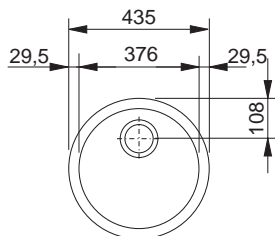

Rozměry **Ø 435 mm**

Výřez **Dle šablony**

Dřez **Ø 376 × 180 mm**

Nerez

Věnujte prosím pozornost návodu na montáž a údržbu nerezových dřezů na str. 107.

Spodní skříňka od 450 mm