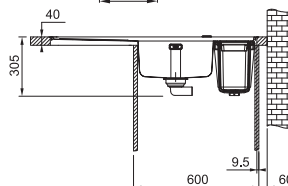

Rozměry 1000 × 520 mm

Výřez 987 × 507 mm (Rádus 10-20 mm)

Dřez 360 × 390 × 175 mm

Koš 151 × 255 × 245 mm,
obsahuje vnitřní koš o objemu 5,5 l

Box 151 × 122 × 230 mm

Nerez

Cena zahrnuje:

Easy Click sítkový ventil 3 1/2" s přepadem

Sifon pro úsporu místa 6/4" s odbočkou na myčku

Otvor pro baterii Ø 35 mm

Dotykové otevírání víka u boxu a koše, box i koš napojen na sifon

Koš určen pro biologický odpad

Minimální tloušťka pracovní desky 30 mm

Nelze instalovat drtič na odpadky

29 645 Kč (vč. DPH)

24 500 Kč (bez DPH)

1 058 € (vr. DPH)

Příslušenství

Miska LAX
Nerez, 183 × 413 × 64 mm

112.0081.491

1 815 Kč (vč. DPH)

1 500 Kč (bez DPH)

65 € (vr. DPH)

Přípravná deska LAX
Černý plast, 255 × 428 × 16 mm

112.0285.247

1 452 Kč (vč. DPH)

1 200 Kč (bez DPH)

52 € (vr. DPH)

Náhradní box LAX
Víko nerez, Tělo plast

112.0280.997

V ceně dřezu

5 082 Kč (vč. DPH)

4 200 Kč (bez DPH)

181 € (vr. DPH)

LAX 211/611-W-45 /7

Spodní skříňka od 800 mm

Model 2
7