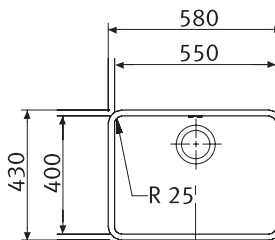

THE FRANKE
SWISS MADE
COLLECTION

Rozměry **580 × 430 mm**

Cena zahrnuje:

Otočný síťový ventil 3 1/2" s přepadem

Dřez je bez sifonu

Nelze instalovat drtič na odpadky

Výřez **Dle šablony**

Dřez **550 × 400 × 190 mm**

13 310 Kč (vč. DPH)
11 000 Kč (bez DPH)
475 € (vr. DPH)

Přípravná deska KBX

Dřevo

358 × 418 × 15 mm

112.0014.124

2 904 Kč (vč. DPH)

2 400 Kč (bez DPH)

104 € (vr. DPH)

Rolovací rošt KBX

Nerez

468 × 420 × 9 mm

112.0030.882

1 815 Kč (vč. DPH)

1 500 Kč (bez DPH)

65 € (vr. DPH)

Nerez

Otočný knoflík KBX

Nerez

133.0301.720

484 Kč (vč. DPH)

400 Kč (bez DPH)

17 € (vr. DPH)

Věnujte prosím pozornost návodu na montáž a údržbu nerezových dřezů na str. 107.

Sifony viz. strana 305