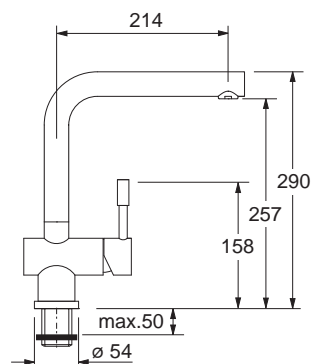

Franke Kuchyňské baterie Tlakové Celonerez

FC 3834 ATLAS

Není vhodná pro montáž do nerezových dřezů

Páková směšovací
Tlaková
Otočná 360°
Připojení **Hadičky 45 cm**