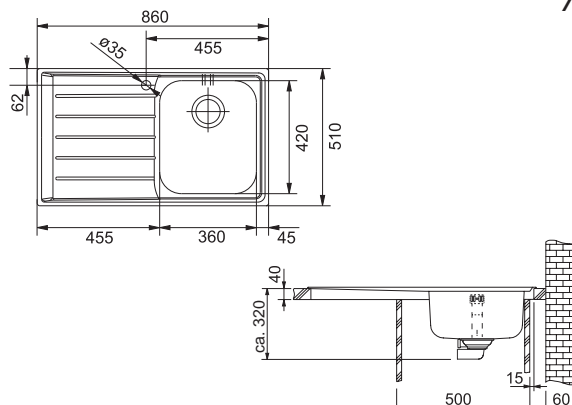

Spodní skříňka od 500 mm

Model **2**
7

Cena zahrnuje:

Sítkový ventil 3 1/2" s přepadem

Sífon pro úsporu místa 6/4" s odbočkou na myčku

Otvor pro baterii $\varnothing$ 35 mm

Možnost objednat otvor pro otočný sítkový ventil

6 413 Kč (vč. DPH)

5 300 Kč (bez DPH)

229 € (vr. DPH)

Příslušenství

Miska NEX

Bílý plast / Nerez

320 × 450 mm

112.0049.603

3 388 Kč (vč. DPH)

2 800 Kč (bez DPH)

121 € (vr. DPH)

Přípravná deska NEX

Bílý plast

320 × 450 mm

112.0049.601

1 452 Kč (vč. DPH)

1 200 Kč (bez DPH)

52 € (vr. DPH)

Novinka

Otočný sítkový ventil 3 1/2"

Pro NEX

(Kulatý knoflík - Chrom)

112.0304.605

726 Kč (vč. DPH)

600 Kč (bez DPH)

26 € (vr. DPH)

Miska NEX 651

Nerez

165 × 306 × 77 mm

112.0040.691

726 Kč (vč. DPH)

600 Kč (bez DPH)

26 € (vr. DPH)

7 502 Kč (vč. DPH)

6 200 Kč (bez DPH)

268 € (vr. DPH)