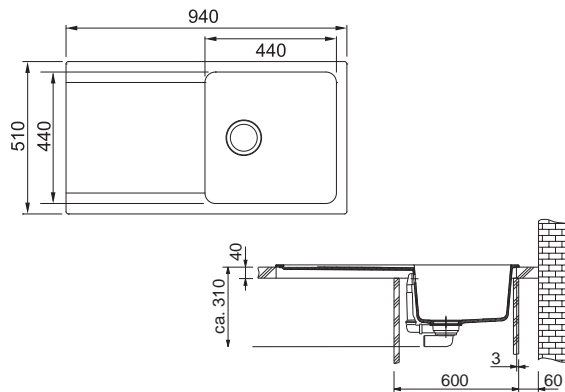

Spodní skříňka od 600 mm

Cena zahrnuje:

Sítkový ventil 3 1/2" s přepadem

Sifon pro úsporu místa 6/4" s odbočkou na myčku

Pozor! Bez otvoru na baterii (Otvor lze vyvrtat vykrúžovacím vrtákem přímo při montáži)

Příslušenství

Koš OID

Nerez

295 × 375 × 134 mm

112.0008.448

726 Kč (vč. DPH)

600 Kč (bez DPH)

26 € (vr. DPH)

Otočný sítkový ventil 3 1/2"

Pro OID

(Kulatý knoflík - Chrom)

112.0304.609

726 Kč (vč. DPH)

600 Kč (bez DPH)

26 € (vr. DPH)

Věnujte prosím pozornost návodu na montáž a údržbu fragranitových a tectonitových dřezů na str. 64 - 65.