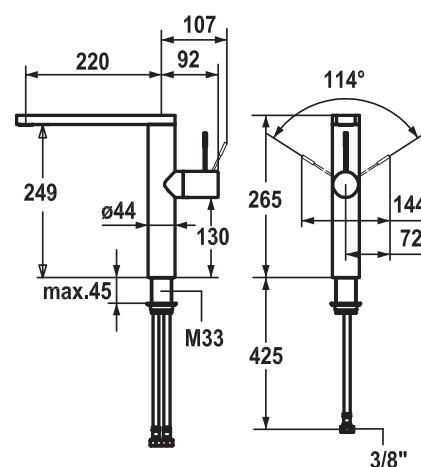

Připojení Hadičky 40 cm

KWC ONO
Chrom

Objednací číslo*

115.0308.170

22 990 Kč (vč. DPH)

19 000 Kč (bez DPH)

844 € (vr. DPH)

KWC
EVE