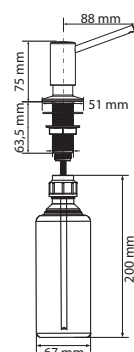

Dávkovač saponátu Simple

Objem **500 ml**
Vrchní plnění
Pro otvor $\varnothing$ **28 – 35 mm**
Kulatá základna $\varnothing$ 5,1 cm