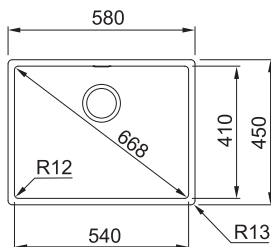

Rozměry **580 × 450 mm**

Výřez **550 × 420 mm (Rádus 10 mm)**

Vyfrézování drážky po celém obvodu dřezu o hloubce 1,3 mm (582 × 452 mm, R 14 mm)

Dřez **540 × 410 × 200 mm**

Nerez

Věnujte prosím pozornost návodu na montáž a údržbu nerezových dřezů na str. 107.

Spodní skříňka od 600 mm