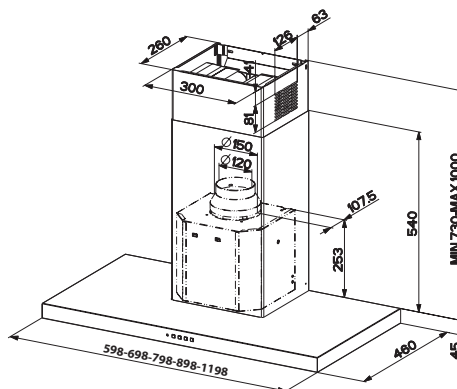

Franke Odsavače par Komínové

Komínový odsavač par **FORMAT 45**

FDF 7357 XS

FDF 12354 XS

Nerez

120 cm

110.0196.072

14 883 Kč (vč. DPH)

12 300 Kč (bez DPH)

531 € (vr. DPH)

FDF 9354 XS

Nerez

90 cm

110.0196.070

12 947 Kč (vč. DPH)

10 700 Kč (bez DPH)

462 € (vr. DPH)

FDF 8354 XS

Nerez

80 cm

110.0260.659

12 826 Kč (vč. DPH)

10 600 Kč (bez DPH)

458 € (vr. DPH)

FDF 7354 XS

Nerez

70 cm

110.0196.069

12 705 Kč (vč. DPH)

10 500 Kč (bez DPH)

453 € (vr. DPH)

Hodnoty hluku (akustický výkon/tlak)

Podle normy EN 60704-3

Hodnoty výkonu

Při vnějším odtahu podle normy EN 61591

1. st.	54 dB(A)_{re1pW}	42 dB(A)_{re20µPa}	315 m³/h
2. st.	62 dB(A)_{re1pW}	50 dB(A)_{re20µPa}	480 m³/h
3. st.	67 dB(A)_{re1pW}	55 dB(A)_{re20µPa}	610 m³/h
Int.	71 dB(A)_{re1pW}	59 dB(A)_{re20µPa}	685 m³/h
Výkon motoru	250 W		
Stupně výkonu	3 + Int. + Doběh		
Průměr odtahu	150/120 mm		

Montáž na stěnu

Montážní šířka/Energetická třída:

FDF 12354 XS: 120 cm/Energetická třída D

FDF 9354 XS: 90 cm/Energetická třída C

FDF 8354 XS: 80 cm/Energetická třída C

FDF 7354 XS: 70 cm/Energetická třída C

Tloušťka panelu 4,5 cm

Nerezový povrch

Tlačítkové ovládání

3 stupně výkonu, Intenzivní stupeň, Doběh

Omyvatelný kovový tukový filtr

Osvětlení **Halogenové žárovky 2 × 20 W/12 V,**

G4, Stmívatelné (FDF 9354 XS, FDF 7354 XS,

FDF 8354 XS)

a Halogenové žárovky 3 × 20 W, Stmívatelné

(FDF 12354 XS)

S vnějším odtahem i s recirkulací

Hmotnost **23 kg**

Příslušenství

Pachový filtr s aktivním uhlím

UF 06 - 112.0016.756

484 Kč (vč. DPH)

400 Kč (bez DPH)

17 € (vr. DPH)

Pachový filtr s dlouhou životností s aktivním uhlím

(Lze 5-8 × umýt v myčce nádobí)

UF 12 - 112.0174.992

1 694 Kč (vč. DPH)

1 400 Kč (bez DPH)

61 € (vr. DPH)

Prodloužení komínku
(Nahrazuje horní část)

112.0017.983

3 267 Kč (vč. DPH)

2 700 Kč (bez DPH)

117 € (vr. DPH)

Zpětná klapka $\varnothing$ 150 mm

ZK 150 - 133.0056.646

Zpětná klapka $\varnothing$ 120 mm