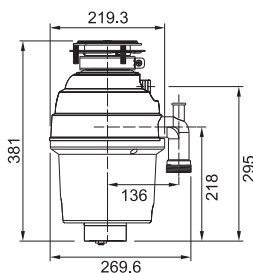

Motor vysokootáčkový s permanentním magnetem
Drťící elementy z nerezové oceli
Tělo z kompozitu

134.0287.932

Pneu ovladač **Chrom**
Pro otvor $\varnothing$ 35 mm
Při montáži do desky nebo
dřezu o tloušťce 1-30 mm

8 470 Kč (vč. DPH)
7 000 Kč (bez DPH)
299 € (vr. DPH)