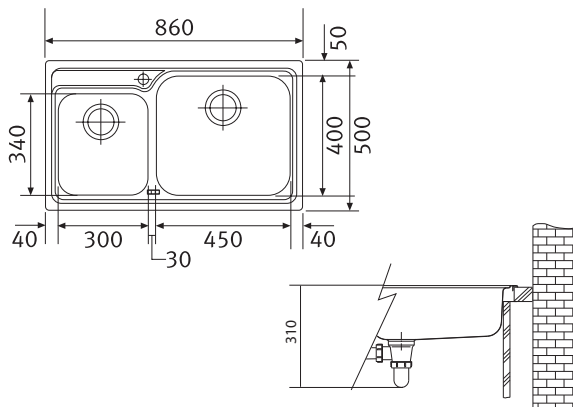

Rozměry **860 × 500 mm**

Výřez **840 × 480 mm**

Dřezy **450 × 400 × 190 mm**

300 × 340 × 165 mm

Nerez

Spodní skříňka **od 900 mm**