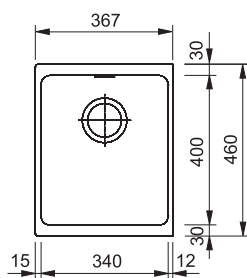

Cena zahrnuje:
Táhlový síťový ventil 3 1/2" s přepadem
Dřez je bez sifonu