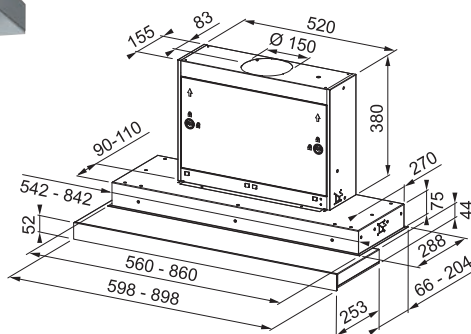

FMY 908 POT WH

Bílá/Nerez

90 cm

110.0456.720

28 435 Kč (vč. DPH)
23 500 Kč (bez DPH)
1 044 € (vr. DPH)

FMY 608 POT WH

Bílá/Nerez

60 cm

110.0456.719

27 225 Kč (vč. DPH)
22 500 Kč (bez DPH)
1 000 € (vr. DPH)

Hodnoty hluku (akustický výkon/tlak)

Podle normy EN 60704-3

Hodnoty výkonu

Při vnějším odtahu podle normy EN 61591

1. st. 58 dB(A)_{re,1pW} 46 dB(A)_{re,20,µPa} 240 m³/h

2. st. 66 dB(A)_{re,1pW} 54 dB(A)_{re,20,µPa} 360 m³/h

3. st. 69 dB(A)_{re,1pW} 57 dB(A)_{re,20,µPa} 450 m³/h

Int. 70 dB(A)_{re,1pW} 58 dB(A)_{re,20,µPa} 500 m³/h

Výkon motoru 125 W

Stupně výkonu 3 + Int.

Průměr odtahu 150 mm

Energetická třída A

Zabudování do skříňky

Montážní šířka:

FMY 908 POT WH: 90 cm

FMY 608 POT WH: 60 cm

Bílé sklo, RAL 9010/Nerezový povrch

Senzorové ovládání

3 stupně výkonu, Intenzivní stupeň, Doběh

Elektronický řídicí obvod

Funkce trvalého odvětrávání

Ukazatel nasycení filtru

Omyvatelný kovový tukový filtr

Osvětlení LED pásek 1 × 6 W, 4000 K, Stmívatelné

S vnějším odtahem i s recirkulací

Hmotnost 12,5 kg

Příslušenství

Pachový filtr s aktivním uhlím
Pro šířku odsavače par 60 cm

UF 13 - 112.0479.832

968 Kč (vč. DPH)
800 Kč (bez DPH)
36 € (vr. DPH)

Pachový filtr s aktivním uhlím
Pro šířku odsavače par 90 cm

UF 14 - 112.0479.833

1 452 Kč (vč. DPH)
1 200 Kč (bez DPH)
53 € (vr. DPH)

Zpětná klapka Ø 150 mm

ZK 150 - 133.0056.646

363 Kč (vč. DPH)
300 Kč (bez DPH)
13 € (vr. DPH)

Čistič Gloss Clean

112.0476.482

363 Kč (vč. DPH)
300 Kč (bez DPH)
13 € (vr. DPH)