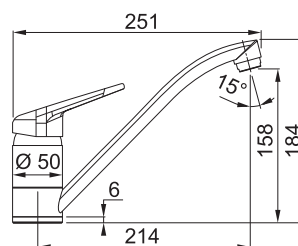

Franke Kuchyňské baterie Tlakové

FC 9541 *NOVINKA*

Páková směšovací
Tlaková
Otočná 360°
Připojení **Hadičky 40 cm**

Chrom

FC 9541.031

115.0347.142

1 815 Kč (vč. DPH)

1 500 Kč (bez DPH)

67 € (vr. DPH)

Barva

FC 9541.xxx

Onyx

FC 9541.071

115.0470.661

Grafit

FC 9541.099

115.0470.660

Šedý kámen

FC 9541.084

115.0470.659

Bílá-LED

FC 9541.094

115.0470.658

Vanilka

FC 9541.073

115.0470.652

Sahara

FC 9541.082

115.0470.653

Pískový melír

FC 9541.085

115.0470.654

NOVINKA

Kašmír

FC 9541.424

115.0470.655

Tmavě hnědá

FC 9541.070

115.0470.657

2 904 Kč (vč. DPH)

2 400 Kč (bez DPH)

107 € (vr. DPH)

FC 9547 *NOVINKA*

Páková směšovací
Tlaková
Otočná 110°
S regulací **Sprcha/Proud**
Opletená sprchová hadice **130 cm**
Připojení **Hadičky 40 cm**