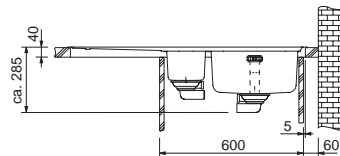

Spodní skříňka od 600 mm

Otočný knoflík
Nerez

Cena zahrnuje:

Otočný sítkový ventil 3 1/2" s přepadem

Sítkový ventil 3 1/2"

Sifon pro úsporu místa 6/4" s odbočkou na myčku

Otvor pro baterii $\varnothing$ 35 mm

Nelze instalovat drtič na odpadky

20 570 Kč (vč. DPH)

17 000 Kč (bez DPH)

734 € (vr. DPH)