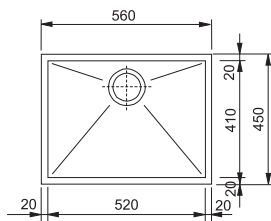

Spodní skříňka od 600 mm