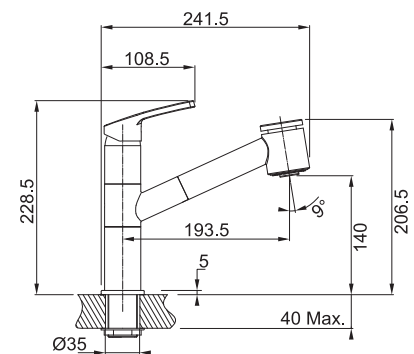

FP 8244.031
Chrom

115.0278.244 **4 477 Kč (vč. DPH)**
3 700 Kč (bez DPH)
163 € (vr. DPH)