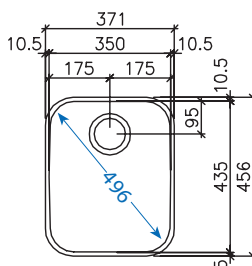

Spodní skříňka od 450 mm

Cena zahrnuje:

Sítkový ventil 3 1/2" s přeřadem nebo
otočný sítkový ventil 3 1/2" s přeřadem
Dřez je bez sifonu

4 598 Kč (vč. DPH)
3 800 Kč (bez DPH)
164 € (vr. DPH)

5 566 Kč (vč. DPH)
4 600 Kč (bez DPH)
199 € (vr. DPH)

Věnujte prosím pozornost návodu na montáž a údržbu nerezových dřezů na str. 107.

Sifony viz. strana 305