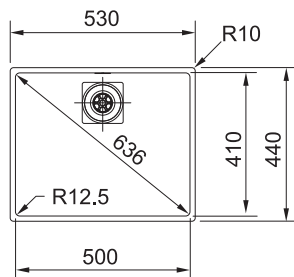

Cena zahrnuje:

Sítkový ventil 3 1/2" s přepadem

Sifon pro úsporu místa 6/4" s odbočkou na myčku

Nelze instalovat drtič na odpadky

Nerez

Věnujte prosím pozornost návodu na montáž a údržbu nerezových dřezů na str. 107.

Příslušenství

Miska CMX

Nerez

171 × 440 × 58 mm

112.0262.404

1 815 Kč (vč. DPH)

1 500 Kč (bez DPH)

65 € (vr. DPH)

THE FRANKE
SWISS MADE
COLLECTION

Přípravná deska CMX

Nerez/Černý plast

198 × 465 × 10 mm

112.0192.964

4 719 Kč (vč. DPH)

3 900 Kč (bez DPH)

168 € (vr. DPH)

Rolovací rošt CMX

Nerez

468 × 440 × 9 mm

112.0080.355

1 815 Kč (vč. DPH)

1 500 Kč (bez DPH)

65 € (vr. DPH)

THE FRANKE
SWISS MADE
COLLECTION

Posuvný odkap. táč CMX

Nerez/Černý plast

326 × 440 × 22 mm

112.0204.360

3 509 Kč (vč. DPH)

2 900 Kč (bez DPH)

125 € (vr. DPH)

Koš CMX

Nerez

310 × 395 × 122 mm

112.0007.664

726 Kč (vč. DPH)

600 Kč (bez DPH)

26 € (vr. DPH)

12 100 Kč (vč. DPH)

10 000 Kč (bez DPH)

432 € (vr. DPH)

13 310 Kč (vč. DPH)

11 000 Kč (bez DPH)

475 € (vr. DPH)