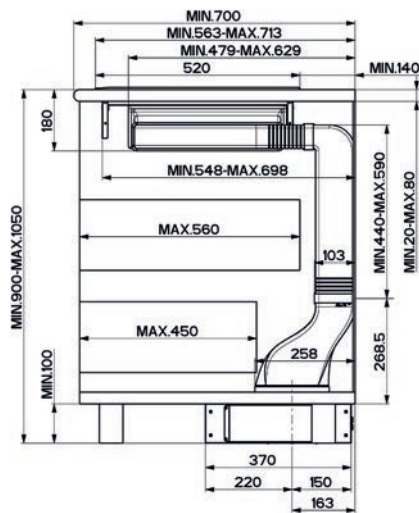

Boční pohled při montáži do 70 cm skříňky