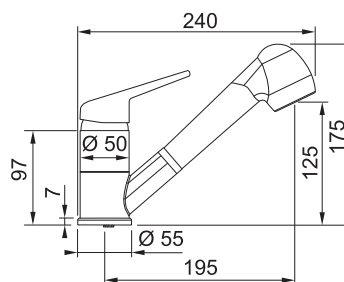

Chrom

FC 9547.031

115.0347.111

2 965 Kč (vč. DPH)

2 450 Kč (bez DPH)

106 € (vr. DPH)

Barva

FC 9547.xxx

Onyx

FC 9547.071

115.0470.675

Grafit

FC 9547.099

115.0470.674

Šedý kámen

FC 9547.084

115.0470.670

Bílá-LED

FC 9547.094

115.0470.669

Vanilka

FC 9547.073

115.0470.662

Sahara

FC 9547.082

115.0470.663

Pískový melír

FC 9547.085

115.0470.665

NOVINKA

Kašmír

FC 9547.424

115.0470.666

Tmavě hnědá

FC 9547.070

115.0470.668

3 933 Kč (vč. DPH)

3 250 Kč (bez DPH)

144 € (vr. DPH)