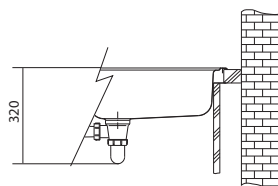

Franke Box Nerez

Pro zabudování do roviny (Do žuly a umělých kamenů)

BXX 210/110-45 *novinka*

Rozměry **490 × 450 mm**

Výřez **460 × 420 mm (Rádus 10 mm)**

Vyfrézování drážky po celém obvodu dřezu o hloubce 1,3 mm (492 × 452 mm, R 14 mm)

Dřez **450 × 410 × 200 mm**

Nerez

Věnujte prosím pozornost návodu na montáž a údržbu nerezových dřezů na str. 107.

Spodní skříňka od 500 mm

Rádus 12 mm

Cena zahrnuje:

Sítkový ventil 3 1/2" s přepadem

Sifon pro úsporu místa 6/4" s odbočkou na myčku

8 833 Kč (vč. DPH)
7 300 Kč (bez DPH)
319 € (vr. DPH)

Příslušenství

Miska BXX

Nerez

171 × 440 × 58 mm

112.0262.404

1 815 Kč (vč. DPH)

1 500 Kč (bez DPH)

65 € (vr. DPH)

THE FRANKE
SWISS MADE
COLLECTION

Přípravná deska BXX

Nerez/Černý plast

198 × 465 × 10 mm

112.0192.964

4 719 Kč (vč. DPH)

3 900 Kč (bez DPH)

168 € (vr. DPH)

Rolovací rošt BXX

Nerez, 468 × 440 × 9 mm

112.0080.355

1 815 Kč (vč. DPH)

1 500 Kč (bez DPH)

65 € (vr. DPH)

THE FRANKE
SWISS MADE
COLLECTION

Posuvný odpad. tác BXX

Nerez/Černý plast

326 × 440 × 22 mm

112.0204.360

3 509 Kč (vč. DPH)

2 900 Kč (bez DPH)

125 € (vr. DPH)

BXX 210/110-54 *novinka*

Rozměry **580 × 450 mm**

Výřez **550 × 420 mm (Rádus 10 mm)**

Vyfrézování drážky po celém obvodu dřezu o hloubce 1,3 mm (582 × 452 mm, R 14 mm)

Dřez **540 × 410 × 200 mm**

Nerez

Věnujte prosím pozornost návodu na montáž a údržbu nerezových dřezů na str. 107.

Spodní skříňka od 600 mm

Rádus 12 mm

Cena zahrnuje:

Sítkový ventil 3 1/2" s přepadem

Sifon pro úsporu místa 6/4" s odbočkou na myčku

9 801 Kč (vč. DPH)
8 100 Kč (bez DPH)
353 € (vr. DPH)

Koš BXX

Nerez

310 × 395 × 122 mm

112.0007.664

726 Kč (vč. DPH)

600 Kč (bez DPH)

26 € (vr. DPH)

Otočný sítkový ventil

112.0338.631

968 Kč (vč. DPH)

800 Kč (bez DPH)

35 € (vr. DPH)

Otočný knoflík

Nerez

133.0301.748

605 Kč (vč. DPH)

500 Kč (bez DPH)

22 € (vr. DPH)