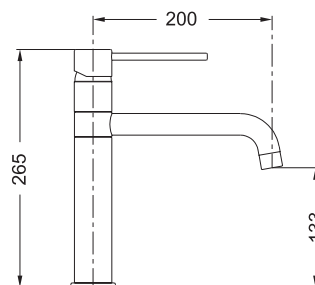

Franke Kuchyňské baterie Tlakové

FP 9733 *novinka*

Páková směšovací
Tlaková
Otočná 360°
Připojení **Hadičky 40 cm**