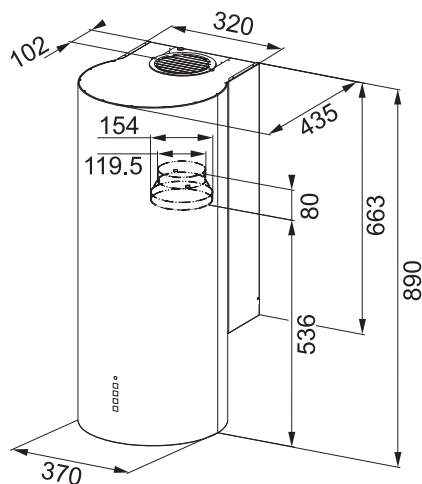

Franke Odsavače par Komínové

Komínový odsavač par **TURN**

FTU 3805 XS

Nerez

37 cm

110.0203.224

15 004 Kč (vč. DPH)
12 400 Kč (bez DPH)
535 € (vr. DPH)

Hodnoty hluku (akustický výkon/tlak)

Podle normy EN 60704-3

Hodnoty výkonu

Při vnějším odtahu podle normy EN 61591

1. st.	45 dB(A)_{re 1pW}	33 dB(A)_{re 20 μPa}	235 m³/h
2. st.	56 dB(A)_{re 1pW}	44 dB(A)_{re 20 μPa}	360 m³/h
3. st.	64 dB(A)_{re 1pW}	52 dB(A)_{re 20 μPa}	500 m³/h
Int.	67 dB(A)_{re 1pW}	55 dB(A)_{re 20 μPa}	590 m³/h
Výkon motoru	250 W		
Stupně výkonu	3 + Int.		
Průměr odtahu	150/120 mm		

Energetická třída **C**

Montáž na stěnu

Montážní šířka **37 cm**

Nerezový povrch

Tlačítkové ovládání

3 stupně výkonu, Intenzivní stupeň

Omyvatelný kovový tukový filtr

Osvětlení **Halogen. žárovky 2 × 20 W/12 V, GU4**

S vnějším odtahem i s recirkulací

Možnost odtahu dozadu

Hmotnost **14 kg**

Příslušenství

Pachový filtr s aktivním uhlím

UF 06 - 112.0016.756

484 Kč (vč. DPH)
400 Kč (bez DPH)
17 € (vr. DPH)

Pachový filtr s dlouhou životností s aktivním uhlím

(Lze 5-8 × umýt v myčce nádobí)

UF 12 - 112.0174.992

1 694 Kč (vč. DPH)
1 400 Kč (bez DPH)
61 € (vr. DPH)

Zpětná klapka Ø 150 mm

ZK 150 - 133.0056.646

363 Kč (vč. DPH)
300 Kč (bez DPH)
13 € (vr. DPH)

Zpětná klapka Ø 120 mm

ZK 120 - 133.0058.472

363 Kč (vč. DPH)
300 Kč (bez DPH)
13 € (vr. DPH)

Čistič Gloss Clean

112.0476.482

363 Kč (vč. DPH)
300 Kč (bez DPH)
13 € (vr. DPH)