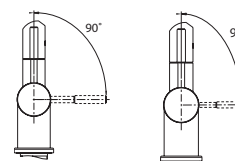

Franke Kuchyňské baterie Tlakové Pro napojení na filtrovanou vodu

FN 0689 *novinka*

Páková směšovací

Tlaková

Otočná 360°

Připojení 3 × Hadičky 45 cm

Napojení na filtrační zařízení pomocí

3/8" připojení

Filtrační zařízení není součástí dodávky