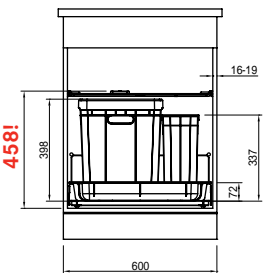

Spodní skříňka 600 mm

Plastový koš **40 l** (Možnost umístit i 2 sáčky)
+ 1 Boční koš
Barva **Černá (Včetně víka)**
Doporučené plnovýsuvy BLUM, GRASS, HETTICH

Víko obsahuje aktivní uhlíkový filtr,
který pohlcuje nepříjemné pachy.

121.0307.536 40 l + Boční koš **5 203 Kč (vč. DPH)**
4 300 Kč (bez DPH)
186 € (vr. DPH)

Náhradní díly/Doplňky

Napínací rám
330 × 376 × 42 mm
133.0083.137
605 Kč (vč. DPH)
500 Kč (bez DPH)
22 € (vr. DPH)

Koš včetně držáku na sáček
Objem 40 l
133.0032.290
3 025 Kč (vč. DPH)
2 500 Kč (bez DPH)
108 € (vr. DPH)

Boční koš, 352 × 94 × 181 mm
133.0037.942
Boční koš VARIA
369 × 138 × 327 mm
133.0037.947
1 452 Kč (vč. DPH)
1 200 Kč (bez DPH)
52 € (vr. DPH)

Víko bez uhlíkového filtru
Pro sorter 350-50
133.0037.881
Pro sorter 350-60
133.0037.931
484 Kč (vč. DPH)
400 Kč (bez DPH)
17 € (vr. DPH)

Kryt uhlíkového filtru
164 × 73 × 16 mm
133.0033.663
242 Kč (vč. DPH)
200 Kč (bez DPH)
9 € (vr. DPH)

Uhlíkový filtr – Sada 6 kusů
153 × 63 × 15 mm
133.0038.254
121 Kč (vč. DPH)
100 Kč (bez DPH)
4 € (vr. DPH)