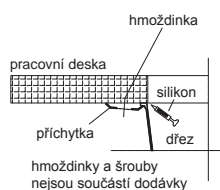

Cena zahrnuje:

Sítkový ventil 3 1/2" s přepadem

Sítkový ventil 3 1/2"

Sifon pro úsporu místa 6/4" s odbočkou na myčku

Model 2