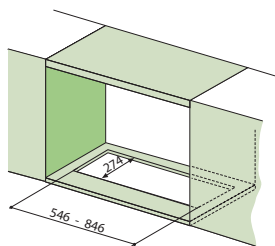

FMY 908 POT BK

Černá/Nerez

90 cm

110.0456.718

27 830 Kč (vč. DPH)
23 000 Kč (bez DPH)
1 022 € (vr. DPH)

FMY 608 POT BK

Černá/Nerez

60 cm

110.0456.717

26 620 Kč (vč. DPH)
22 000 Kč (bez DPH)
978 € (vr. DPH)

Hodnoty hluku (akustický výkon/tlak)

Podle normy EN 60704-3

Hodnoty výkonu

Při vnějším odtahu podle normy EN 61591

1. st. 58 dB(A)_{re,1pW} 46 dB(A)_{re,20,µPa} 240 m³/h

2. st. 66 dB(A)_{re,1pW} 54 dB(A)_{re,20,µPa} 360 m³/h

3. st. 69 dB(A)_{re,1pW} 57 dB(A)_{re,20,µPa} 450 m³/h

Int. 70 dB(A)_{re,1pW} 58 dB(A)_{re,20,µPa} 500 m³/h

Výkon motoru 125 W

Stupně výkonu 3 + Int.

+ Doběh

Průměr odtahu 150 mm

Energetická třída A

Zabudování do skříňky

Montážní šířka:

FMY 908 POT BK: 90 cm

FMY 608 POT BK: 60 cm

Černé sklo, RAL 9005/Nerezový povrch

Senzorové ovládání

3 stupně výkonu, Intenzivní stupeň, Doběh

Elektronický řídicí obvod

Funkce trvalého odvětrávání

Ukazatel nasycení filtru

Omyvatelný kovový tukový filtr

Osvětlení LED pásek 1 × 6 W, 4000 K, Stmívatelné

S vnějším odtahem i s recirkulací

Hmotnost 12,5 kg

Příslušenství

Pachový filtr s aktivním uhlím
Pro šířku odsavače par 60 cm

UF 13 - 112.0479.832

968 Kč (vč. DPH)
800 Kč (bez DPH)
36 € (vr. DPH)

Pachový filtr s aktivním uhlím
Pro šířku odsavače par 90 cm

UF 14 - 112.0479.833

1 452 Kč (vč. DPH)
1 200 Kč (bez DPH)
53 € (vr. DPH)

Zpětná klapka Ø 150 mm

ZK 150 - 133.0056.646

363 Kč (vč. DPH)
300 Kč (bez DPH)
13 € (vr. DPH)

Čistič Gloss Clean

112.0476.482

363 Kč (vč. DPH)
300 Kč (bez DPH)
13 € (vr. DPH)