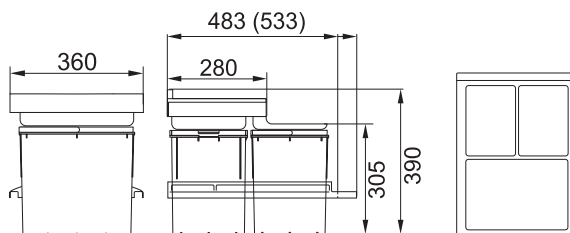

Spodní skříňka 400 mm

Min. montážní prostor **360 × 483 × 390 mm**

Třídění odpadků **Tříduhové**

Barva **Šedá**

1 × Víko na 8 l koš (133.0014.278) **v ceně sorteru**

Výsuvná zásuvka nad košem **v ceně sorteru**

134.0065.960

1 × 18 l, 2 × 8 l

2 904 Kč (vč. DPH)

2 400 Kč (bez DPH)

104 € (vr. DPH)