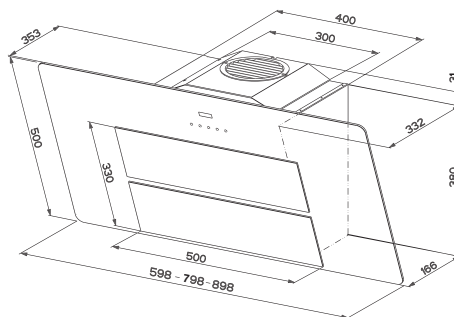

FMA 605 DG

FMA 905 DG Tmavě šedá	90 cm	110.0476.843	18 392 Kč (vč. DPH) 15 200 Kč (bez DPH) 656 € (vr. DPH)
FMA 805 DG Tmavě šedá	80 cm	110.0476.850	17 908 Kč (vč. DPH) 14 800 Kč (bez DPH) 639 € (vr. DPH)
FMA 605 DG Tmavě šedá	60 cm	110.0476.842	17 545 Kč (vč. DPH) 14 500 Kč (bez DPH) 626 € (vr. DPH)