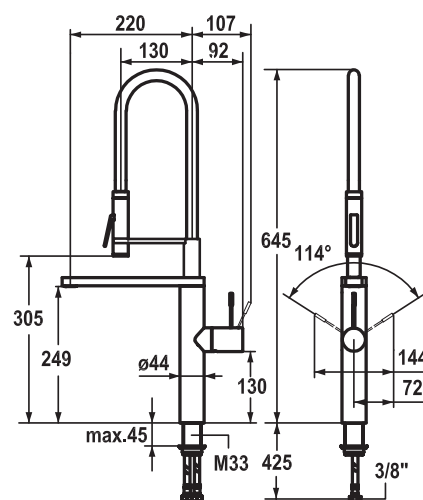

KWC ONO
Chrom

Objednací číslo*

115.0307.905

39 930 Kč (vč. DPH)

33 000 Kč (bez DPH)

1 467 € (vr. DPH)