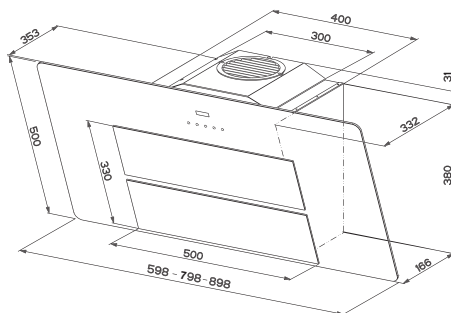

FMA 605 BK

FMA 905 BK

Černá

90 cm

110.0476.841

17 545 Kč (vč. DPH)
14 500 Kč (bez DPH)
626 € (vr. DPH)

FMA 805 BK

Černá

80 cm

110.0476.848

17 303 Kč (vč. DPH)
14 300 Kč (bez DPH)
617 € (vr. DPH)

FMA 605 BK

Černá

60 cm

110.0476.770

16 940 Kč (vč. DPH)
14 000 Kč (bez DPH)
604 € (vr. DPH)

Hodnoty hluku (akustický výkon/tlak)

Podle normy EN 60704-3

Hodnoty výkonu

Při vnějším odtahu podle normy EN 61591

	1. st.	2. st.	3. st.	Int.
53 dB(A)_{re 1pW}	53 dB(A)_{re 1pW}	58 dB(A)_{re 1pW}	65 dB(A)_{re 1pW}	70 dB(A)_{re 1pW}
41 dB(A)_{re 20 μPa}	41 dB(A)_{re 20 μPa}	46 dB(A)_{re 20 μPa}	53 dB(A)_{re 20 μPa}	58 dB(A)_{re 20 μPa}
290 m³/h	400 m³/h	570 m³/h	710 m³/h	

Výkon motoru	270 W
Stupně výkonu	3 + Int. + Doběh
Průměr odtahu	150 mm

Energetická třída A

Montáž na stěnu, Volný prostor pro hlavu

Montážní šířka:

FMA 905 BK: 90 cm

FMA 805 BK: 80 cm

FMA 605 BK: 60 cm

Dopor. výška nad varnou deskou pouze 45 cm

Černé sklo, RAL 9017

Senzorové ovládání, Štěrbínové odsávání

3 stupně výkonu, Intenzivní stupeň, Doběh

Elektronický řídicí obvod

Omyvatelný kovový tukový filtr

Osvětlení **LED žárovky 2 × 1 W, 4000 K**

S vnějším odtahem i s recirkulací

(Filtry pro recirkulaci jsou součástí balení)

Hmotnost **16 kg**

Vyšší účinnost tukového filtru oproti modelu 2016

Pozor! Pro verzi s vnějším odtahem je nutno objednat teleskopický komínek

Příslušenství

Kulatý pach. filtr s aktivním uhlím

UF 05 - 112.0016.755

V ceně odsavače par

484 Kč (vč. DPH)

400 Kč (bez DPH)

17 € (vr. DPH)

Kulatý pach. filtr s dlouhou

životností s aktivním uhlím

(Lze 5-8 × umýt v myčce nádobí)

UF 11 - 112.0174.994

2 420 Kč (vč. DPH)

2 000 Kč (bez DPH)

89 € (vr. DPH)

Teleskopický komínek

Pro větší odtah

Výška 53 až 99 cm

300 × 500 × 200 mm

Černá - 112.0285.288

2 057 Kč (vč. DPH)

1 700 Kč (bez DPH)

73 € (vr. DPH)

Zpětná klapka Ø 150 mm

ZK 150 - 133.0056.646

363 Kč (vč. DPH)

300 Kč (bez DPH)

13 € (vr. DPH)

Čistič Gloss Clean

112.0476.482

363 Kč (vč. DPH)

300 Kč (bez DPH)

13 € (vr. DPH)