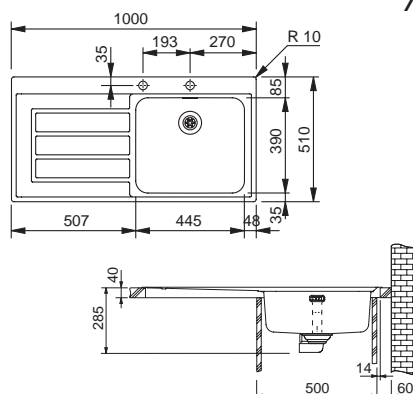

Rozměry **1000 × 510 mm**

Výřez **984 × 494 mm (Rádus 10 mm)**

Dřez **445 × 390 × 175 mm**

Nerez

Spodní skříňka od 500 mm

Model **2**
7

Otočný knoflík
Nerez