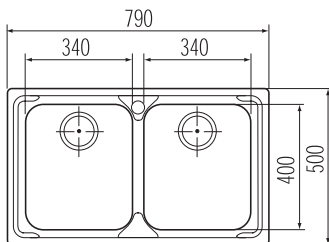

Model 2

7

Cena zahrnuje:

Sítkový ventil 3 1/2" s přepadem

Sítkový ventil 3 1/2"

Sifon pro úsporu místa 6/4" s odbočkou na myčku

Otvor pro baterii $\varnothing$ 35 mm

Možnost objednat otvor pro otočný sítkový ventil

6 413 Kč (vč. DPH)

5 300 Kč (bez DPH)

229 € (vr. DPH)

7 018 Kč (vč. DPH)

5 800 Kč (bez DPH)

250 € (vr. DPH)

Příslušenství

Miska LLX 651

Nerez

165 × 306 mm

112.0040.691

726 Kč (vč. DPH)

600 Kč (bez DPH)

26 € (vr. DPH)

Přípravná deska LLX

Bílý plast

340 × 400 mm

112.0047.761

1 573 Kč (vč. DPH)

1 300 Kč (bez DPH)

56 € (vr. DPH)

Novinka

Otočný sítkový ventil 3 1/2"

Pro LLX

(Kulatý knoflík - Chrom)

112.0304.605

726 Kč (vč. DPH)

600 Kč (bez DPH)

26 € (vr. DPH)

Spodní skříňka od 800 mm