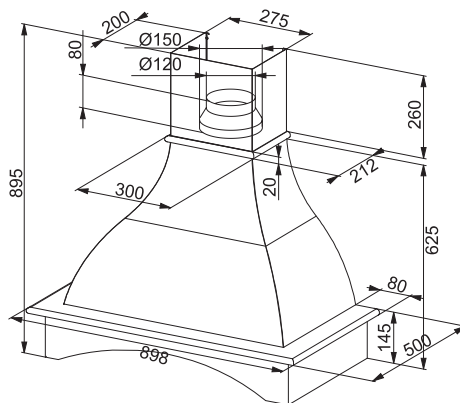

Franke Odsavače par Komínové

Komínový odsavač par COUNTRY SCOTLAND

Dekoratívny rám je dodávaný bez povrchovej úpravy!

FCS 902-C

Bílá

90 cm

110.0357.546

11 858 Kč (vč. DPH)

9 800 Kč (bez DPH)

423 € (vr. DPH)

Hodnoty hluku (akustický výkon/tlak)

Podle normy EN 60704-3

Hodnoty výkonu

Při vnějším odtahu podle normy EN 61591

1. st.	49 dB(A)_{re 1 pW}	37 dB(A)_{re 20 µPa}	265 m³/h
2. st.	54 dB(A)_{re 1 pW}	42 dB(A)_{re 20 µPa}	335 m³/h
3. st.	61 dB(A)_{re 1 pW}	49 dB(A)_{re 20 µPa}	410 m³/h
Výkon motoru	145 W		
Stupně výkonu	3		
Průměr odtahu	150/120 mm		

Energetická třída **E**

Montáž na stěnu

Montážní šířka **90 cm**

Krémově bílý jemně hrubý povrch

Dřevo – Olše

Dekoratívny rám bez povrchovej úpravy

Posuvné přepínače

3 stupně výkonu

Omyvatelný kovový tukový filtr

Osvětlení **Halogen. žárovky 2 × 28 W/230 V, E14**

S vnějším odtahem i s recirkulací

Hmotnost **20 kg**

Příslušenství

Kulatý pach. filtr s aktivním uhlím

UF 05 - 112.0016.755

484 Kč (vč. DPH)

400 Kč (bez DPH)

17 € (vr. DPH)

Kulatý pach. filtr s dlouhou

životností s aktivním uhlím

(Lze 5-8 × umýt v myčce nádobí)

UF 11 - 112.0174.994

2 420 Kč (vč. DPH)

2 000 Kč (bez DPH)

89 € (vr. DPH)

Zpětná klapka Ø 150 mm

ZK 150 - 133.0056.646

363 Kč (vč. DPH)

300 Kč (bez DPH)

13 € (vr. DPH)

Zpětná klapka Ø 120 mm

ZK 120 - 133.0058.472

363 Kč (vč. DPH)

300 Kč (bez DPH)

13 € (vr. DPH)

Čistič Gloss Clean

112.0476.482

363 Kč (vč. DPH)

300 Kč (bez DPH)

13 € (vr. DPH)