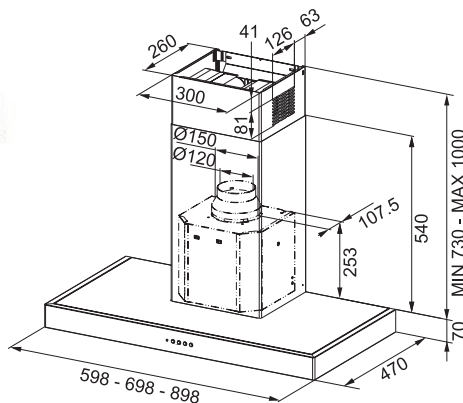

Franke Odsavače par Komínové

Komínový odsavač par **FORMAT 70**

FDf 9457 XS

Nerez

90 cm

110.0196.062

9 559 Kč (vč. DPH)
7 900 Kč (bez DPH)
341 € (vr. DPH)

FDf 7457 XS

Nerez

70 cm

110.0196.050

9 438 Kč (vč. DPH)
7 800 Kč (bez DPH)
337 € (vr. DPH)

FDf 6457 XS

Nerez

60 cm

110.0196.049

9 438 Kč (vč. DPH)
7 800 Kč (bez DPH)
337 € (vr. DPH)

Hodnoty hluku (akustický výkon/tlak)

Podle normy EN 60704-3

Hodnoty výkonu

Při vnějším odtahu podle normy EN 61591

1. st. 57 dB(A)_{re 1pW} 45 dB(A)_{re 20 μPa} 275 m³/h

2. st. 64 dB(A)_{re 1pW} 52 dB(A)_{re 20 μPa} 400 m³/h

3. st. 68 dB(A)_{re 1pW} 56 dB(A)_{re 20 μPa} 480 m³/h

Int. 70 dB(A)_{re 1pW} 58 dB(A)_{re 20 μPa} 510 m³/h

Výkon motoru 140 W

Stupně výkonu 3 + Int.

Průměr odtahu 150/120 mm

Energetická třída D

Montáž na stěnu

Montážní šířka:

FDf 9457 XS: 90 cm

FDf 7457 XS: 70 cm

FDf 6457 XS: 60 cm

Tloušťka panelu 7 cm

Nerezový povrch

Tlačítkové ovládání

3 stupně výkonu, Intenzivní stupeň

Omyvatelný kovový tukový filtr

Osvětlení **Halogen. žárovky 2 × 35 W/230 V, GU10**

S vnějším odtahem i s recirkulací

Hmotnost **17 kg**

Příslušenství

Pachový filtr s aktivním uhlím

UF 06 - 112.0016.756

484 Kč (vč. DPH)
400 Kč (bez DPH)
17 € (vr. DPH)

Pachový filtr s dlouhou životností s aktivním uhlím

(Lze 5-8 × umýt v myčce nádobí)

UF 12 - 112.0174.992

1 694 Kč (vč. DPH)
1 400 Kč (bez DPH)
61 € (vr. DPH)

Prodloužení komínku
(Nahrazuje horní část)

112.0017.983

3 267 Kč (vč. DPH)
2 700 Kč (bez DPH)
117 € (vr. DPH)

Zpětná klapka $\varnothing$ 150 mm

ZK 150 - 133.0056.646

Zpětná klapka $\varnothing$ 120 mm

ZK 120 - 133.0058.472

363 Kč (vč. DPH)
300 Kč (bez DPH)
13 € (vr. DPH)

Čistič Gloss Clean

112.0476.482

363 Kč (vč. DPH)
300 Kč (bez DPH)
13 € (vr. DPH)