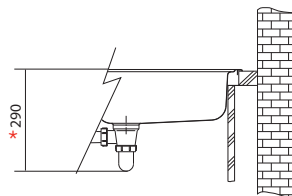

Rozměry **445 × 415 mm**

Výřez **Dle dřezu**

Dřez: **400 × 370 × 170 mm**

Nerez

Spodní skříňka **od 500 mm,**
po úpravě skříňky i **od 450 mm**