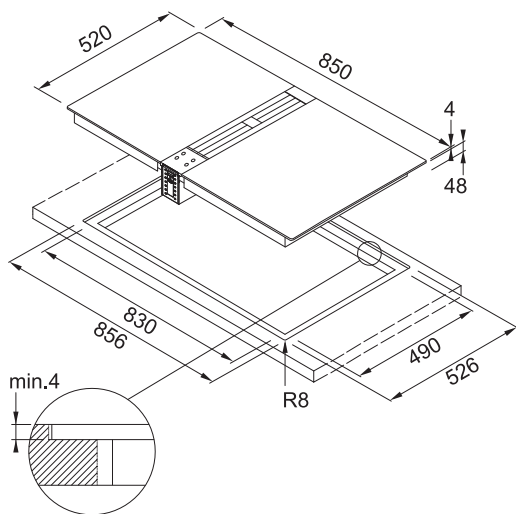

3 x FMT 302 1FLEXI INT a 2 x FMY 905 HE

Franke Indukční varné desky

Indukční varná deska MYTHOS *novinka*

FHMT 302 1FLEXI INT

Černá

38 cm

108.0391.248

22 990 Kč (vč. DPH)