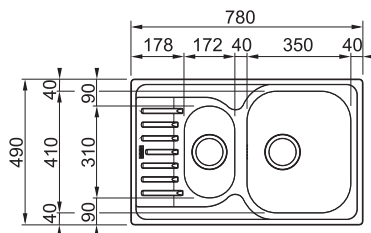

Spodní skříňka od 600 mm

Cena zahrnuje:

Sítkový ventil 3 1/2" s přepadem

Sítkový ventil 3 1/2"

Sifon pro úsporu místa 6/4" s odbočkou na myčku

Možnost objednat otvor pro baterii

2 783 Kč (vč. DPH)

2 300 Kč (bez DPH)

99 € (vr. DPH)

Příslušenství

Koš PXN

Nerez

295 × 375 × 134 mm

112.0008.448

726 Kč (vč. DPH)

600 Kč (bez DPH)

26 € (vr. DPH)

Díl sifonu pro úsporu místa

Pro PXN

112.0006.411

61 Kč (vč. DPH)

50 Kč (bez DPH)

2,20 € (vr. DPH)

Věnujte prosím pozornost návodu na montáž a údržbu nerezových dřezů na str. 107.