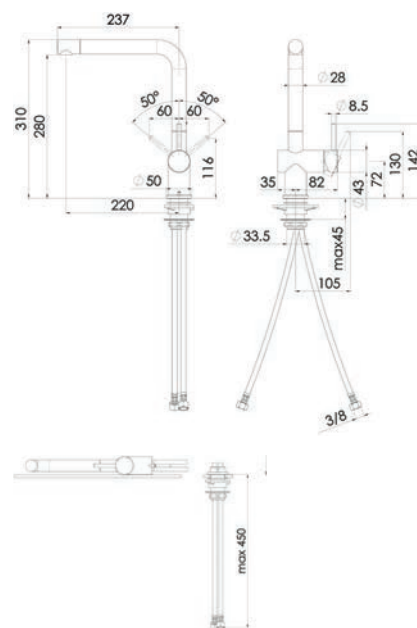

Franke Kuchyňské baterie Tlakové Pod okno

FN 6564 *novinka*

Páková směšovací
Tlaková
Otočná 360°

Sklopná

Výška po sklopení 50 mm

Připojení Hadičky 48 cm