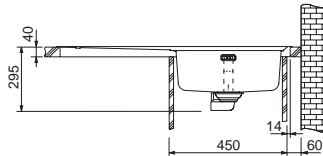

Franke Sinos Nerez

SNX 211/611 /7

Spodní skříňka od 450 mm,
po úpravě skříňky i od 400 mm

Model 2
7