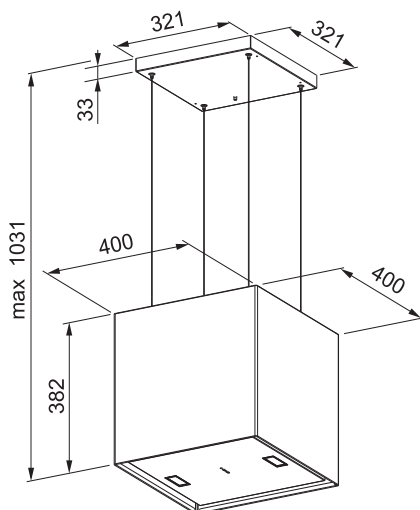

FME 407 BK

FME 407 XS

Nerez

40 cm

110.0260.618

26 620 Kč (vč. DPH)
22 000 Kč (bez DPH)
950 € (vr. DPH)

FME 407 BK

Černá