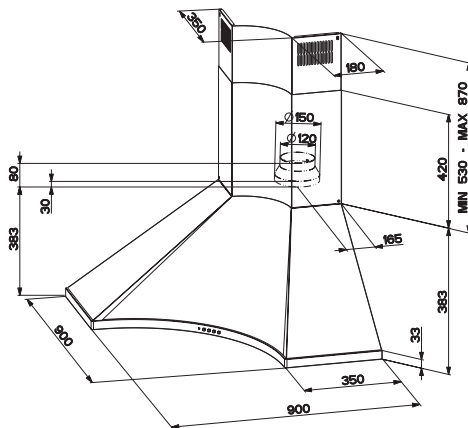

Franke Odsavače par Komínové - Zabudování do rohu

Komínový odsavač par DESIGN PLUS
Pro zabudování do rohu

FDPA 904 XS

Nerez

90 × 90 cm

110.0020.698

22 990 Kč (vč. DPH)
19 000 Kč (bez DPH)
820 € (vr. DPH)

Hodnoty hluku (akustický výkon/tlak)

Podle normy EN 60704-3

Hodnoty výkonu

Při vnějším odtahu podle normy EN 61591

1. st.	50 dB(A)_{re1pW}	38 dB(A)_{re,20,µPa}	300 m³/h
2. st.	60 dB(A)_{re1pW}	48 dB(A)_{re,20,µPa}	480 m³/h
3. st.	66 dB(A)_{re1pW}	54 dB(A)_{re,20,µPa}	620 m³/h
Výkon motoru	250 W		
Stupně výkonu	3		
Průměr odtahu	150/120 mm		

Energetická třída D

Odsavač par na stěnu - **Zabudování do rohu**

Montážní šířka **90 × 90 cm**

Nerezový povrch

Tlačítkové ovládání

3 stupně výkonu

Omyvatelný kovový tukový filtr

Osvětlení **Halogenové žárovky 4 × 20 W/12 V, G4**

S vnějším odtahem i s recirkulací

Hmotnost **26 kg**

Příslušenství

Kulatý pach. filtr s aktivním uhlím

UF 05 - 112.0016.755

484 Kč (vč. DPH)
400 Kč (bez DPH)
17 € (vr. DPH)

Kulatý pach. filtr s dlouhou životností s aktivním uhlím (Lze 5-8 × umýt v myčce nádobí)

UF 11 - 112.0174.994

2 420 Kč (vč. DPH)
2 000 Kč (bez DPH)
89 € (vr. DPH)

Zpětná klapka Ø 150 mm

ZK 150 - 133.0056.646

363 Kč (vč. DPH)
300 Kč (bez DPH)
13 € (vr. DPH)

Zpětná klapka Ø 120 mm

ZK 120 - 133.0058.472

363 Kč (vč. DPH)
300 Kč (bez DPH)
13 € (vr. DPH)

Čistič Gloss Clean

112.0476.482

363 Kč (vč. DPH)
300 Kč (bez DPH)
13 € (vr. DPH)