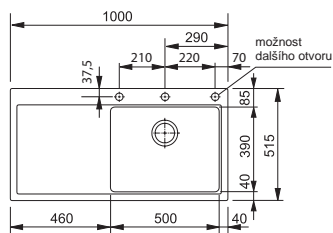

Cena zahrnuje:

Odkapovou misku

Easy Click síťkový ventil 3 1/2" s přepadem

Sifon pro úsporu místa 6/4" s odbočkou na myčku

Možnost umístit dávkovač saponátu (viz. str. 202 - 203)

Příslušenství

Miska MTG
Nerez
158 × 406 × 55 mm

112.0018.817

V ceně dřezu