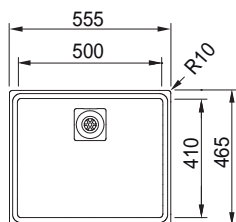

Otočný knoflík
Nerez
Pro otvor $\varnothing$ 22 mm