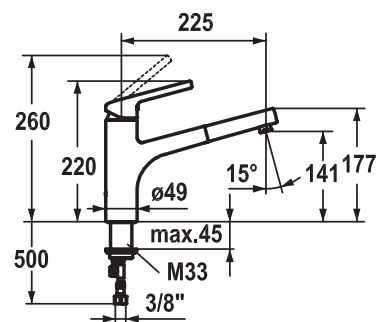

KWC LUNA-E
Nerez**

115.0457.308 7 986 Kč (vč. DPH)
6 600 Kč (bez DPH)
293 € (vr. DPH)

KWC LUNA-E *novinka*

Páková směšovací
Tlaková
Otočná 160°
S vytahovací koncovkou osazenou perlátorem
Neoperl® Caché®
Opletená sprchová hadice 70 cm
Připojení Hadičky 45 cm