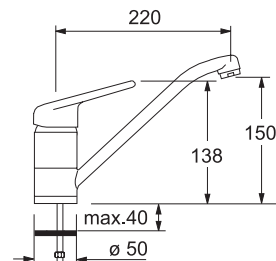

Franke Kuchyňské baterie Beztlakové

⚡ Vhodné pro beztlakové ohřívače vody

FN 6101 ⚡ *NOVIŇKA*

Páková směšovací
Beztlaková
Otočná 360°
Připojení **Hadičky 45 cm**

FN 6101.031
Chrom

115.0373.768 6 897 Kč (vč. DPH)
5 700 Kč (bez DPH)
249 € (vr. DPH)

FN 6111 ⚡ *NOVIŇKA*

Páková směšovací
Beztlaková
Otočná 360°
S vyťahovací koncovkou osazenou perlátorem
Opletená sprchová hadice **120 cm**
Připojení **Hadičky 45 cm**

FN 6111.031
Chrom

115.0373.903 8 349 Kč (vč. DPH)
6 900 Kč (bez DPH)
299 € (vr. DPH)

FG 6301 ⚡

Páková směšovací
Beztlaková
Otočná 360°
Připojení **Hadičky 30 cm**

Detail páky

FG 6301.031
Chrom

115.0007.327 4 356 Kč (vč. DPH)
3 600 Kč (bez DPH)
155 € (vr. DPH)

FG 6311 ⚡

Páková směšovací
Beztlaková
Otočná 120°
S regulací **Sprcha/Proud**
Opletená sprchová hadice **150 cm**
Připojení **Hadičky 45 cm**

Detail páky

FG 6311.031
Chrom

115.0007.297 6 413 Kč (vč. DPH)
5 300 Kč (bez DPH)
229 € (vr. DPH)