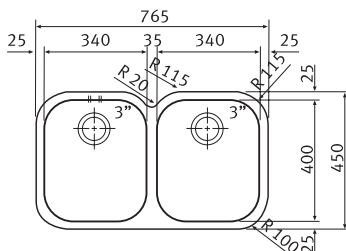

Rozměry **765 × 450 mm**

Výřez **Dle šablony**
Dřezy **2 × 340 × 400 × 190 mm**

Nerez

Spodní skříňka od 900 mm