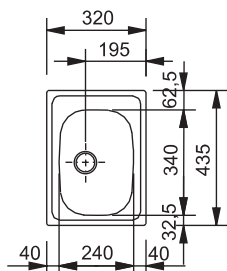

Spodní skříňka od 300 mm

Cena zahrnuje:

Ventil 6/4" s přepadem

Sifon 6/4" s odbočkou na myčku

Možnost objednat otvor pro baterii

2 904 Kč (vč. DPH)
2 400 Kč (bez DPH)
104 € (vr. DPH)

Příslušenství

Díl sifonu pro úsporu místa
Pro ETX/ETN

112.0006.411

61 Kč (vč. DPH)
50 Kč (bez DPH)
2,20 € (vr. DPH)

Ventil se sítkem 6/4"
Pro ETX/ETN

112.0304.625

182 Kč (vč. DPH)
150 Kč (bez DPH)
6,50 € (vr. DPH)

Přípravná deska ETN 610

Bílý plast

250 × 415 × 15 mm

112.0007.536

968 Kč (vč. DPH)
800 Kč (bez DPH)
35 € (vr. DPH)

Koš ETN 610

Bílý

340 × 305 × 110 mm

112.0007.629

484 Kč (vč. DPH)
400 Kč (bez DPH)
17 € (vr. DPH)

1 936 Kč (vč. DPH)
1 600 Kč (bez DPH)
69 € (vr. DPH)

* Platí pouze při použití sifonu pro úsporu místa