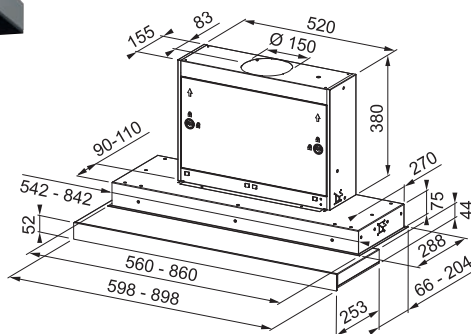

FMY 908 POT BK

Černá/Nerez

90 cm

110.0456.718

27 830 Kč (vč. DPH)
23 000 Kč (bez DPH)
1 022 € (vr. DPH)

FMY 608 POT BK

Černá/Nerez

60 cm

110.0456.717

26 620 Kč (vč. DPH)
22 000 Kč (bez DPH)
978 € (vr. DPH)

Hodnoty hluku (akustický výkon/tlak)

Podle normy EN 60704-3

Hodnoty výkonu

Při vnějším odtahu podle normy EN 61591

1. st. 58 dB(A)_{re,1pW} 46 dB(A)_{re,20,µPa} 240 m³/h

2. st. 66 dB(A)_{re,1pW} 54 dB(A)_{re,20,µPa} 360 m³/h

3. st. 69 dB(A)_{re,1pW} 57 dB(A)_{re,20,µPa} 450 m³/h

Int. 70 dB(A)_{re,1pW} 58 dB(A)_{re,20,µPa} 500 m³/h

Výkon motoru 125 W

Stupně výkonu 3 + Int.

+ Doběh

Průměr odtahu 150 mm

Energetická třída A

Zabudování do skříňky

Montážní šířka:

FMY 908 POT BK: 90 cm

FMY 608 POT BK: 60 cm

Černé sklo, RAL 9005/Nerezový povrch

Senzorové ovládání

3 stupně výkonu, Intenzivní stupeň, Doběh

Elektronický řídicí obvod

Funkce trvalého odvětrávání

Ukazatel nasycení filtru

Omyvatelný kovový tukový filtr

Osvětlení LED pásek 1 × 6 W, 4000 K, Stmívatelné

S vnějším odtahem i s recirkulací

Hmotnost 12,5 kg

Příslušenství

Pachový filtr s aktivním uhlím
Pro šířku odsavače par 60 cm

UF 13 - 112.0479.832

968 Kč (vč. DPH)
800 Kč (bez DPH)
36 € (vr. DPH)

Pachový filtr s aktivním uhlím
Pro šířku odsavače par 90 cm

UF 14 - 112.0479.833

1 452 Kč (vč. DPH)
1 200 Kč (bez DPH)
53 € (vr. DPH)

Zpětná klapka Ø 150 mm

ZK 150 - 133.0056.646

363 Kč (vč. DPH)
300 Kč (bez DPH)
13 € (vr. DPH)

Čistič Gloss Clean

112.0476.482

363 Kč (vč. DPH)
300 Kč (bez DPH)
13 € (vr. DPH)