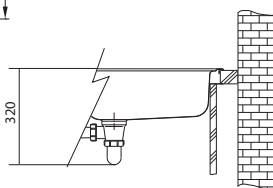

Franke Box Nerez

BXX 210/610-40 TL *NOVINKA*

Otočný knoflík
Nerez

Plochý okraj

Rozměry **430 × 510 mm**

Výřez **410 × 490 mm (Rádus 10 mm)**

Dřez **400 × 410 × 200 mm**

Nerez

Spodní skříňka od 450 mm

Rádus 12 mm

Cena zahrnuje:

Otočný síťový ventil 3 1/2" s přepadem

Sifon pro úsporu místa 6/4" s odbočkou na myčku

Otvor pro baterii Ø 35 mm

14 520 Kč (vč. DPH)
12 000 Kč (bez DPH)
533 € (vr. DPH)

Věnujte prosím pozornost návodu na montáž a údržbu nerezových dřezů na str. 107.

BXX 210/610-54 TL *NOVINKA*

Otočný knoflík
Nerez

Plochý okraj

Rozměry **570 × 510 mm**

Výřez **550 × 490 mm (Rádus 10 mm)**

Dřez **540 × 410 × 200 mm**

Nerez

Spodní skříňka od 600 mm

Rádus 12 mm

Cena zahrnuje:

Otočný síťový ventil 3 1/2" s přepadem

Sifon pro úsporu místa 6/4" s odbočkou na myčku

Otvor pro baterii Ø 35 mm

15 730 Kč (vč. DPH)
13 000 Kč (bez DPH)
578 € (vr. DPH)

Věnujte prosím pozornost návodu na montáž a údržbu nerezových dřezů na str. 107.

Příslušenství

Miska BXX

Nerez

171 × 440 × 58 mm

112.0262.404

1 815 Kč (vč. DPH)

1 500 Kč (bez DPH)

65 € (vr. DPH)

THE FRAME
SWISS MADE
COLLECTION

Přípravná deska BXX

Nerez/Černý plast

198 × 465 × 10 mm

112.0192.964

4 719 Kč (vč. DPH)

3 900 Kč (bez DPH)

168 € (vr. DPH)

Rolovací rošt BXX

Nerez

468 × 440 × 9 mm

112.0080.355

1 815 Kč (vč. DPH)

1 500 Kč (bez DPH)

65 € (vr. DPH)

THE FRAME
SWISS MADE
COLLECTION

Posuvný odkap. táč BXX

Nerez/Černý plast

326 × 440 × 22 mm

112.0204.360

3 509 Kč (vč. DPH)

2 900 Kč (bez DPH)

125 € (vr. DPH)

Koš BXX

Nerez

310 × 395 × 122 mm

112.0007.664

726 Kč (vč. DPH)

600 Kč (bez DPH)

26 € (vr. DPH)

Otočný knoflík

Chrom

133.0301.743

484 Kč (vč. DPH)

400 Kč (bez DPH)

17 € (vr. DPH)