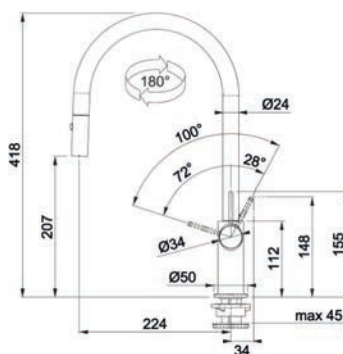

FN 9617

Páková směšovací

Tlaková

Otočná 180°

S vytahovací vykoncovkou osazenou perlátorem

S regulací Sprcha/Proud

Opletená sprchová hadice 100 cm

Připojení **Hadičky 40 cm**