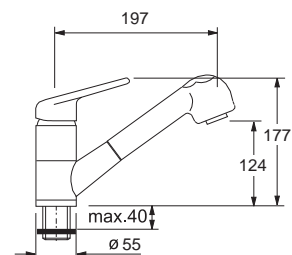

FG 6311.031
Chrom

115.0007.297 6 413 Kč (vč. DPH)
5 300 Kč (bez DPH)
229 € (vr. DPH)