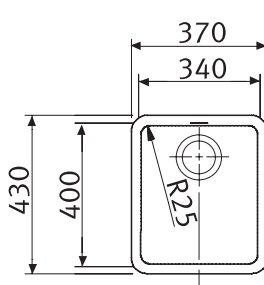

Spodní skříňka od 400 mm

Cena zahrnuje:
Otočný síťkový ventil 3 1/2" s přepadem
Dřez je bez sifonu
Nelze instalovat drtič na odpadky

Nerez

Věnujte prosím pozornost návodu na montáž a údržbu nerezových dřezů na str. 107.

Příslušenství

Odkapávací miska KBX
Nerez
200 × 400 × 55 mm
112.0014.123
2 783 Kč (vč. DPH)
2 300 Kč (bez DPH)
99 € (vr. DPH)

Miska KBX
Nerez
172 × 412 × 55 mm
112.0017.788

1 210 Kč (vč. DPH)
1 000 Kč (bez DPH)
43 € (vr. DPH)

Rolovací rošt KBX
Nerez
468 × 420 × 9 mm
112.0030.882

1 815 Kč (vč. DPH)
1 500 Kč (bez DPH)
65 € (vr. DPH)

Přípravná deska KBX 110-34
Dřevo
358 × 418 × 15 mm
112.0014.124

2 904 Kč (vč. DPH)
2 400 Kč (bez DPH)
104 € (vr. DPH)

Otočný knoflík KBX 110-34
Nerez
133.0301.720

484 Kč (vč. DPH)
400 Kč (bez DPH)
17 € (vr. DPH)

8 470 Kč (vč. DPH)
7 000 Kč (bez DPH)
311 € (vr. DPH)

10 890 Kč (vč. DPH)
9 000 Kč (bez DPH)
388 € (vr. DPH)

Sifony viz. strana 305