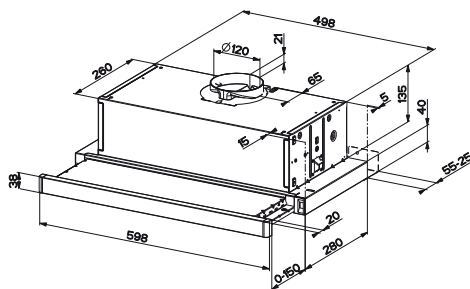

FTC 601 WH/GL

Bílá

60 cm

110.0439.277

4 840 Kč (vč. DPH)

4 000 Kč (bez DPH)

178 € (vr. DPH)

Hodnoty hluku (akustický výkon/tlak)

Podle normy EN 60704-3

Hodnoty výkonu

Při vnějším odtahu podle normy EN 61591

1. st. 58 dB(A)_{re 1pW} 46 dB(A)_{re 20 μPa} 225 m³/h

2. st. 67 dB(A)_{re 1pW} 55 dB(A)_{re 20 μPa} 315 m³/h

3. st. 69 dB(A)_{re 1pW} 57 dB(A)_{re 20 μPa} 380 m³/h

Výkon motoru 140 W

Stupně výkonu 3

Průměr odtahu 120 mm

Energetická třída **D**

Zabudování do skříňky

Montážní šířka **60 cm**

2 možné způsoby montáže – viz. obrázky

Bílá

Posuvné přepínače

3 stupně výkonu

Omyvatelný kovový tukový filtr

Osvětlení **LED žárovky 2 × 1 W, 3000 K**

S vnějším odtahem i s recirkulací

Hmotnost **7 kg**

Příslušenství

Kulatý pachový filtr
s aktivním uhlím

UF 02 - 112.0067.942

484 Kč (vč. DPH)

400 Kč (bez DPH)

17 € (vr. DPH)

Zpětná klapka Ø 120 mm

ZK 120 - 133.0058.472

363 Kč (vč. DPH)

300 Kč (bez DPH)

13 € (vr. DPH)

Čistič Gloss Clean

112.0476.482

363 Kč (vč. DPH)

300 Kč (bez DPH)

13 € (vr. DPH)