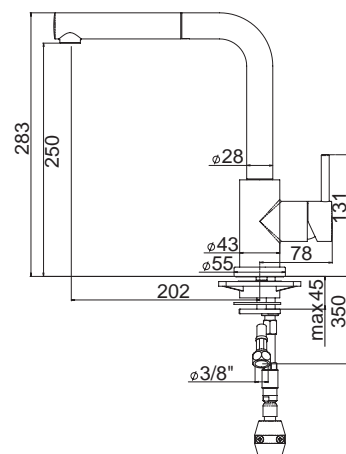

FN 0143.031
Chrom

115.0154.303 4 356 Kč (vč. DPH)
3 600 Kč (bez DPH)
155 € (vr. DPH)

FN 0147

Páková směšovací
Tlaková
Otočná 160°
S vytahovací vykoncovkou osazenou perlátorem
Opletená sprchová hadice **120 cm**
Připojení **Hadičky 30 cm**