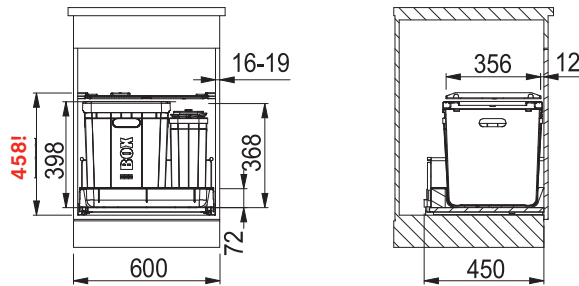

Spodní skříňka 600 mm