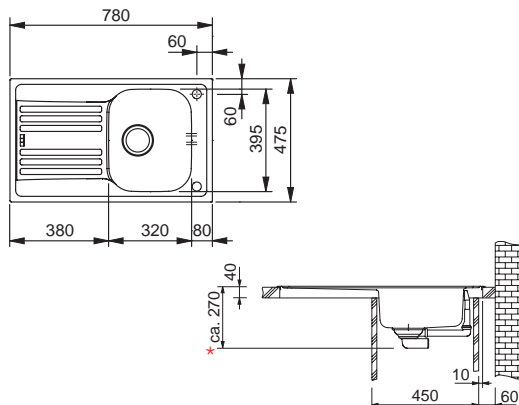

Spodní skříňka od 450 mm

Cena zahrnuje:

Otočný síťkový ventil 3 1/2" s přepadem

Sifon 6/4" s odbočkou na myčku

Otvor pro baterii $\varnothing$ 35 mm

Možnost objednat otvor pro dávkovač saponátu (viz. str. 202 - 203)

3 630 Kč (vč. DPH)

3 000 Kč (bez DPH)

129 € (vr. DPH)

Věnujte prosím pozornost návodu na montáž a údržbu nerezových dřezů na str. 107.

* Platí pouze při použití sifonu pro úsporu místa