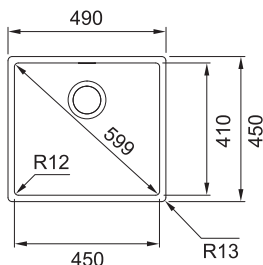

Rozměry **490 × 450 mm**

Výřez **460 × 420 mm (Rádus 10 mm)**

Vyfrézování drážky po celém obvodu dřezu o hloubce 1,3 mm (492 × 452 mm, R 14 mm)

Dřez **450 × 410 × 200 mm**

Nerez

Věnujte prosím pozornost návodu na montáž a údržbu nerezových dřezů na str. 107.

Spodní skříňka od 500 mm