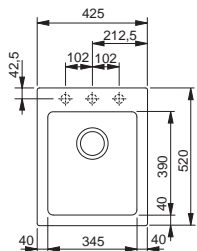

KSG 218

Rozměry **425 × 520 mm**

Výřez **405 × 500 mm (Rádus 10 mm)**

Dřez **345 × 390 × 200 mm**

Věnujte prosím pozornost návodu na montáž a údržbu fragranitových a tectonitových dřezů na str. 64 - 65.

Spodní skříňka od 450 mm