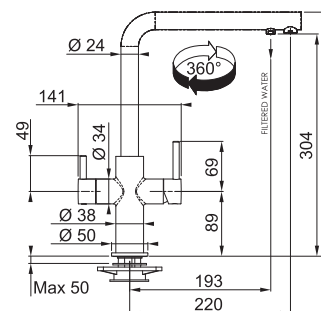

Franke Kuchyňské baterie Tlakové Pro napojení na filtrovanou vodu

FN 0689 *novinka*

Páková směšovací

Tlaková

Otočná 360°

Připojení 3 × Hadičky 45 cm

Napojení na filtrační zařízení pomocí

3/8" připojení

Filtrační zařízení není součástí dodávky