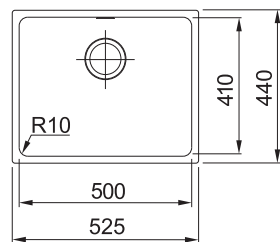

SID 110-50

Rozměry **525 × 440 mm**

Výřez **Šablona na vyžádání v el. podobě**
Dřez **500 × 410 × 200 mm**

Černá Kávová Bílá

Spodní skříňka od 600 mm

Cena zahrnuje:

Sítkový ventil 3 1/2" s přepadem
Sifon pro úsporu místa 6/4" s odbočkou na myčku