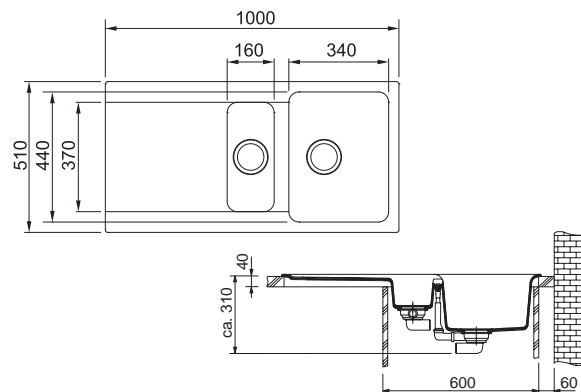

Spodní skříňka od 600 mm

Cena zahrnuje:

Sítkový ventil 3 1/2" s přepadem

Sítkový ventil 3 1/2"

Sifon pro úsporu místa 6/4" s odb. na myčku

Pozor! Bez otvoru na baterii (Otvor lze vyvrtat vykrúžovacím vrtákem přímo při montáži)

Doporučené čističe

Čisticí pasta Twister

40 ml

112.0002.649

73 Kč (vč. DPH)

60 Kč (bez DPH)

2,60 € (vr. DPH)

Čisticí pasta Twister

125 ml

112.0007.715

182 Kč (vč. DPH)

150 Kč (bez DPH)

6,50 € (vr. DPH)

Věnujte prosím pozornost návodu na montáž a údržbu fragranitových a tectonitových dřezů na str. 64 - 65.