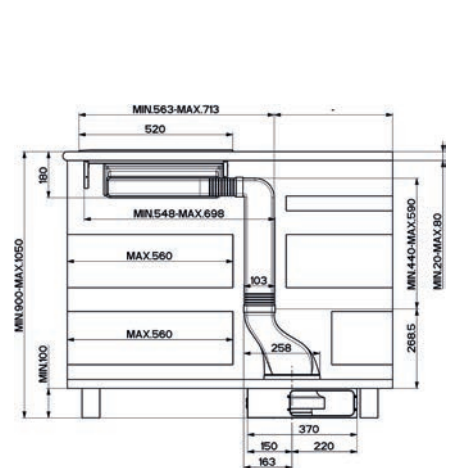

Boční pohled při montáži do ostůvku