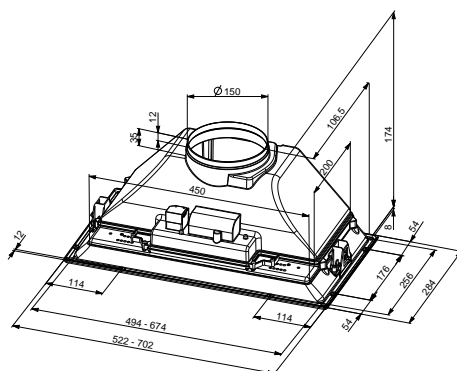

70 52 E D17 3=

FBI 722 XS

Nerez

70,2 cm

110.0200.769

4 356 Kč (vč. DPH)
3 600 Kč (bez DPH)
155 € (vr. DPH)

FBI 522 XS

Nerez

52,2 cm

110.0200.701

4 235 Kč (vč. DPH)
3 500 Kč (bez DPH)
151 € (vr. DPH)

Hodnoty hluku (akustický výkon/tlak)

Podle normy EN 60704-3

Hodnoty výkonu

Při vnějším odtahu podle normy EN 61591

1. st. 54 dB(A)_{re1pW} 42 dB(A)_{re20,µPa} 220 m³/h

2. st. 63 dB(A)_{re1pW} 51 dB(A)_{re20,µPa} 320 m³/h

3. st. 67 dB(A)_{re1pW} 55 dB(A)_{re20,µPa} 420 m³/h

Výkon motoru 140 W

Stupně výkonu 3

Průměr odtahu 150/120 mm

Energetická třída E

Zabudování do skříňky

Montážní šířka:

FBI 722 XS: 70,2 cm

FBI 522 XS: 52,2 cm

Nerezový rám

Posuvné přepínače

3 stupně výkonu

Omyvatelný kovový tukový filtr

Osvětlení **Halogen. žárovky 2 × 20 W/12 V, GU4**

S vnějším odtahem i s recirkulací

Hmotnost 5 kg

Příslušenství

Kulatý pachový filtr
s aktivním uhlím

UF 02 - 112.0067.942

484 Kč (vč. DPH)

400 Kč (bez DPH)

17 € (vr. DPH)

Zpětná klapka Ø 150 mm

ZK 150 - 133.0056.646

363 Kč (vč. DPH)

300 Kč (bez DPH)

13 € (vr. DPH)

Zpětná klapka Ø 120 mm

ZK 120 - 133.0058.472

363 Kč (vč. DPH)

300 Kč (bez DPH)

13 € (vr. DPH)

Čistič Gloss Clean

112.0476.482

363 Kč (vč. DPH)

300 Kč (bez DPH)

13 € (vr. DPH)