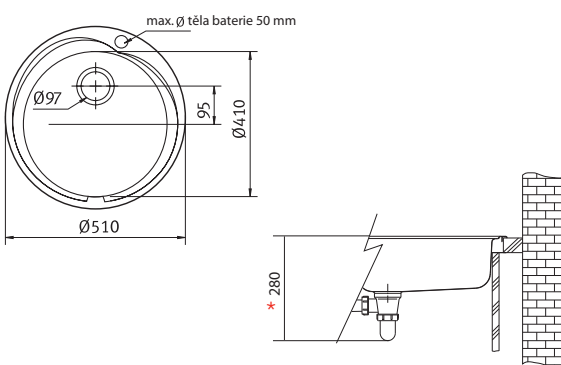

Cena zahrnuje:

Sítkový ventil 3 1/2" s přepadem

Sifon 6/4" s odbočkou na myčku

Otvor pro baterii $\varnothing$ 35 mm

2 299 Kč (vč. DPH)

1 900 Kč (bez DPH)

82 € (vr. DPH)

Věnujte prosím pozornost návodu na montáž a údržbu nerezových dřezů na str. 107.

* Platí pouze při použití sifonu pro úsporu místa