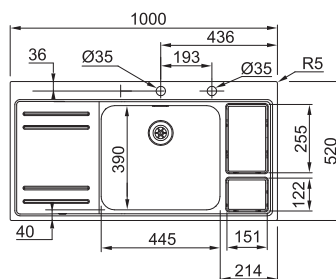

Rozměry 1000 × 520 mm

Výřez 987 × 507 mm (Rádus 10-20 mm)

Dřez 445 × 520 × 175 mm

Koš 151 × 255 × 245 mm,
obsahuje vnitřní koš o objemu 5,5 l

Box 151 × 122 × 230 mm

Nerez

Cena zahrnuje:

Easy Click sítkový ventil 3 1/2" s přepadem

Sifon pro úsporu místa 6/4" s odbočkou na myčku

Otvor pro baterii Ø 35 mm

Dotykové otevírání víka u boxu a koše, box i koš napojen na sifon

Koš určen pro biologický odpad

Minimální tloušťka pracovní desky 30 mm

Nelze instalovat drtič na odpadky

29 645 Kč (vč. DPH)

24 500 Kč (bez DPH)

1 058 € (vr. DPH)

NOVINKA

Easy Click knoflík - Chrom

133.0374.097

787 Kč (vč. DPH)

650 Kč (bez DPH)

29 € (vr. DPH)

Koš LAX 211-W-45
Nerez, 310 × 395 × 122 mm

112.0007.664

726 Kč (vč. DPH)

600 Kč (bez DPH)

26 € (vr. DPH)

Věnujte prosím pozornost návodu na montáž a údržbu nerezových dřezů na str. 107.

Model 2 (Odkapávací plocha vpravo), Model 7 (Odkapávací plocha vlevo)

DŘEZY DO ROVINY,
PRO SPODNÍ MONTÁŽ