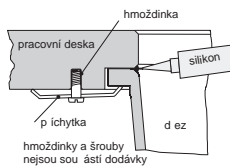

Cena zahrnuje:

Táhlový sítkový ventil 3 1/2" s přeřadem

Dřež je bez sifonu