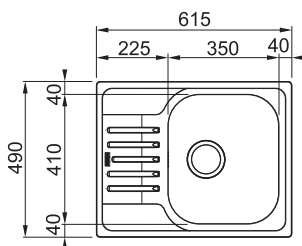

Rozměry **615 × 490 mm**

Výřez **595 × 470 mm**

Dřez **350 × 410 × 175 mm**

Nerez

Spodní skříňka od 450 mm