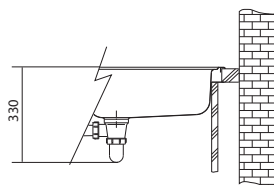

Spodní skříňka od 450 mm

Cena zahrnuje:

Otočný sítkový ventil 3 1/2" s přepadem

Sifon pro úsporu místa 6/4" s odbočkou na myčku

Otvor pro baterii $\varnothing$ 35 mm

13 310 Kč (vč. DPH)

11 000 Kč (bez DPH)

475 € (vr. DPH)