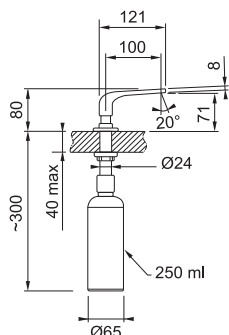

Franke Dávkovače saponátu

Dávkovač saponátu Sinos

Objem **250 ml**
Vrchní plnění
Pro otvor $\varnothing$ **25 – 35 mm**
Kulatá základna $\varnothing$ 4,5 cm