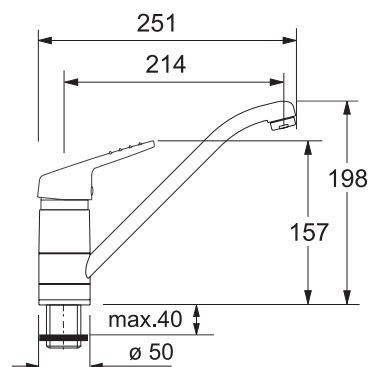

Franke Kuchyňské baterie Tlakové Pod okno

FG 4500

Páková směšovací
Tlaková
Otočná 360°
Sklopná
Výška po sklopení **30 mm**
Připojení **Hadičky 60 cm**

FG 4500.031
Chrom

115.0014.877 6 171 Kč (vč. DPH)
5 100 Kč (bez DPH)
220 € (vr. DPH)

FG 4510

Páková směšovací
Tlaková
Otočná 120°
Sklopná
Výška po sklopení **40 mm**
S regulací **Sprcha/Proud**
Pochromovaná sprchová hadice **150 cm**
Připojení **Hadičky 60 cm**