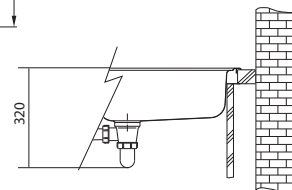

Spodní skříňka od 600 mm