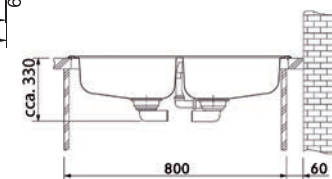

Spodní skříňka od 800 mm

Rozměry **860 × 510 mm**

Výřez **840 × 490 mm**

Dřezy **2 × 350 × 410 × 200 mm**

Cena zahrnuje:

Sítkový ventil 3 1/2" s přepadem

Sítkový ventil 3 1/2"

Sifon pro úsporu místa 6/4" s odbočkou na myčku

Otvor pro baterii Ø 35 mm

5 445 Kč (vč. DPH)

4 500 Kč (bez DPH)

194 € (vr. DPH)

Věnujte prosím pozornost návodu na montáž a údržbu fragranitových a tectonitových dřezů na str. 64 - 65.

Příslušenství

Posuvná přípr. deska SID 611

Bezpečnostní sklo

280 × 408 mm

112.0064.137

1 573 Kč (vč. DPH)

1 300 Kč (bez DPH)

56 € (vr. DPH)

Otočný knoflík pro SID 611

Nerez

133.0304.552

484 Kč (vč. DPH)

400 Kč (bez DPH)

17 € (vr. DPH)

Doporučené čističe

Čisticí pasta Twister

40 ml

112.0002.649

73 Kč (vč. DPH)

60 Kč (bez DPH)

2,60 € (vr. DPH)

Čisticí pasta Twister

125 ml

112.0007.715

182 Kč (vč. DPH)

150 Kč (bez DPH)

6,50 € (vr. DPH)