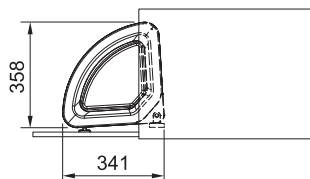

Spodní skříňka od 400 mm

Minimální montážní prostor 360 × 345 × 420 mm

Barva **Černá**

Možnost doobjednat uhlíkový filtr

121.0307.563

27 l 2 904 Kč (vč. DPH)
2 400 Kč (bez DPH)
104 € (vr. DPH)