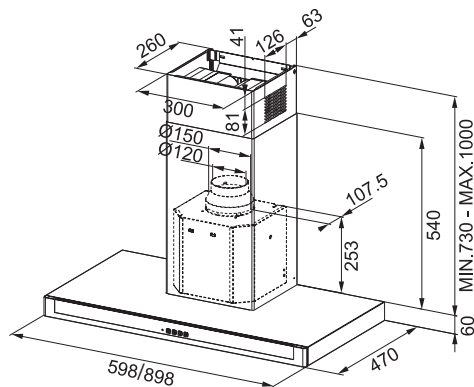

Franke Odsavače par Komínové

Komínový odsavač par NEPTUNE

FNE 905 XS

Nerez

90 cm

110.0389.128

10 769 Kč (vč. DPH)

8 900 Kč (bez DPH)

384 € (vr. DPH)

FNE 605 XS

Nerez

60 cm

110.0389.126

10 406 Kč (vč. DPH)

8 600 Kč (bez DPH)

371 € (vr. DPH)

Hodnoty hluku (akustický výkon/tlak)

Podle normy EN 60704-3

Hodnoty výkonu

Při vnějším odtahu podle normy EN 61591

1. st.	53 dB(A)_{re1pW}	41 dB(A)_{re20µPa}	230 m³/h
2. st.	61 dB(A)_{re1pW}	49 dB(A)_{re20µPa}	330 m³/h
3. st.	67 dB(A)_{re1pW}	55 dB(A)_{re20µPa}	420 m³/h
Výkon motoru	145 W		
Stupně výkonu	3		
Průměr odtahu	150/120 mm		

Energetická třída D

Montáž na stěnu

Montážní šířka:

FNE 905 XS: 90 cm

FNE 605 XS: 60 cm

Tloušťka panelu 6 cm

Nerezový povrch, Přední panel - Černé sklo

Tlačítkové ovládání

3 stupně výkonu

Omyvatelný kovový tukový filtr

Osvětlení **LED žárovky 2 × 1 W, 4000 K**

S vnějším odtahem i s recirkulací

Hmotnost **15 kg**

Příslušenství

Pachový filtr s aktivním uhlím

UF 06 - 112.0016.756

484 Kč (vč. DPH)

400 Kč (bez DPH)

17 € (vr. DPH)

Pachový filtr s dlouhou

životností s aktivním uhlím

(Lze 5-8 × umýt v myčce nádobí)

UF 12 - 112.0174.992

1 694 Kč (vč. DPH)

1 400 Kč (bez DPH)

61 € (vr. DPH)

Prodloužení komínku

(Nahrazuje horní část)

112.0017.983

3 267 Kč (vč. DPH)

2 700 Kč (bez DPH)

117 € (vr. DPH)

Zpětná klapka $\varnothing$ 150 mm

ZK 150 - 133.0056.646

Zpětná klapka $\varnothing$ 120 mm

ZK 120 - 133.0058.472

363 Kč (vč. DPH)

300 Kč (bez DPH)

13 € (vr. DPH)

Čistič Gloss Clean

112.0476.482

363 Kč (vč. DPH)

300 Kč (bez DPH)

13 € (vr. DPH)