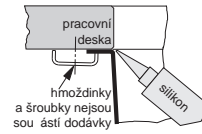

Franke Centinox Nerez

Pro spodní montáž (Do žuly a umělých kamenů)

CMX 160-34-17 /2

Otočný knoflík
Chrom
Pro otvor $\varnothing$ 22 mm

Spodní skříňka od 600 mm

Model 2

THE FRANKE
SWISS MADE
COLLECTION

Rozměry 565 × 440 mm

Výřez **Dle šablony**
Dřezy 340 × 410 × 175 mm
170 × 410 × 130 mm

Cena zahrnuje:

Otočný sítkový ventil 3 1/2" s přepadem
Sítkový ventil 3 1/2"
Sifon pro úsporu místa 6/4" s odbočkou na myčku
Nelze instalovat drtič na odpadky

Nerez

30 250 Kč (vč. DPH)
25 000 Kč (bez DPH)
1 079 € (vr. DPH)

Pouze model 2

Věnujte prosím pozornost návodu na montáž a údržbu nerezových dřezů na str. 107.

CMX 160-50-17 /2

Otočný knoflík
Chrom
Pro otvor $\varnothing$ 22 mm

Spodní skříňka od 800 mm

Model 2

THE FRANKE
SWISS MADE
COLLECTION

Rozměry 725 × 440 mm

Výřez **Dle šablony**
Dřezy 500 × 410 × 175 mm
170 × 410 × 130 mm

Cena zahrnuje:

Otočný sítkový ventil 3 1/2" s přepadem
Sítkový ventil 3 1/2"
Sifon pro úsporu místa 6/4" s odbočkou na myčku
Nelze instalovat drtič na odpadky

Nerez

31 460 Kč (vč. DPH)
26 000 Kč (bez DPH)
1 122 € (vr. DPH)

Pouze model 2

Věnujte prosím pozornost návodu na montáž a údržbu nerezových dřezů na str. 107.

Příslušenství

Miska CMX
Nerez
171 × 440 × 58 mm
112.0262.404

1 815 Kč (vč. DPH)
1 500 Kč (bez DPH)
65 € (vr. DPH)

THE FRANKE
SWISS MADE
COLLECTION

Přípravná deska CMX
Nerez/Černý plast
198 × 465 × 10 mm
112.0192.964

4 719 Kč (vč. DPH)
3 900 Kč (bez DPH)
168 € (vr. DPH)

Rolovací rošt CMX
Nerez
468 × 440 × 9 mm
112.0080.355

1 815 Kč (vč. DPH)
1 500 Kč (bez DPH)
65 € (vr. DPH)

THE FRANKE
SWISS MADE
COLLECTION

Posuvný odkap. táč CMX
Nerez/Černý plast
326 × 440 × 22 mm
112.0204.360

3 509 Kč (vč. DPH)
2 900 Kč (bez DPH)
125 € (vr. DPH)

Koš CMX, Nerez
310 × 395 × 122 mm
112.0007.664

726 Kč (vč. DPH)
600 Kč (bez DPH)
26 € (vr. DPH)

Otočný knoflík, Nerez
133.0301.734

726 Kč (vč. DPH)
600 Kč (bez DPH)
26 € (vr. DPH)