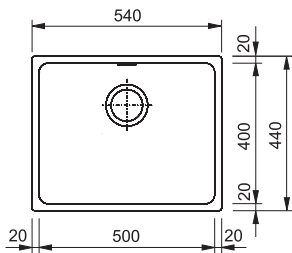

Cena zahrnuje:

Táhlový sítkový ventil 3 1/2" s přeřadem

Dřež je bez sifonu