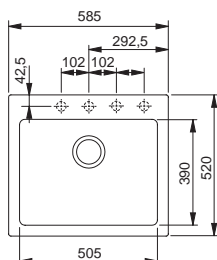

Rozměry **585 × 520 mm**

Výřez **565 × 500 mm (Rádus 10 mm)**

Dřez **505 × 390 × 200 mm**

Věnujte prosím pozornost návodu na montáž a údržbu fragranitových a tectonitových dřezů na str. 64 - 65.

Spodní skříňka od 600 mm