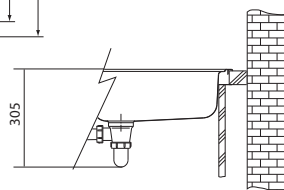

Cena zahrnuje:

Sítkový ventil 3 1/2" s přepadem

Sítkový ventil 3 1/2"

Sifon pro úsporu místa 6/4" s odbočkou na myčku

Otvor pro baterii $\varnothing$ 35 mm

Možnost objednat otvor pro otočný sítkový ventil

5 808 Kč (vč. DPH)

4 800 Kč (bez DPH)

207 € (vr. DPH)