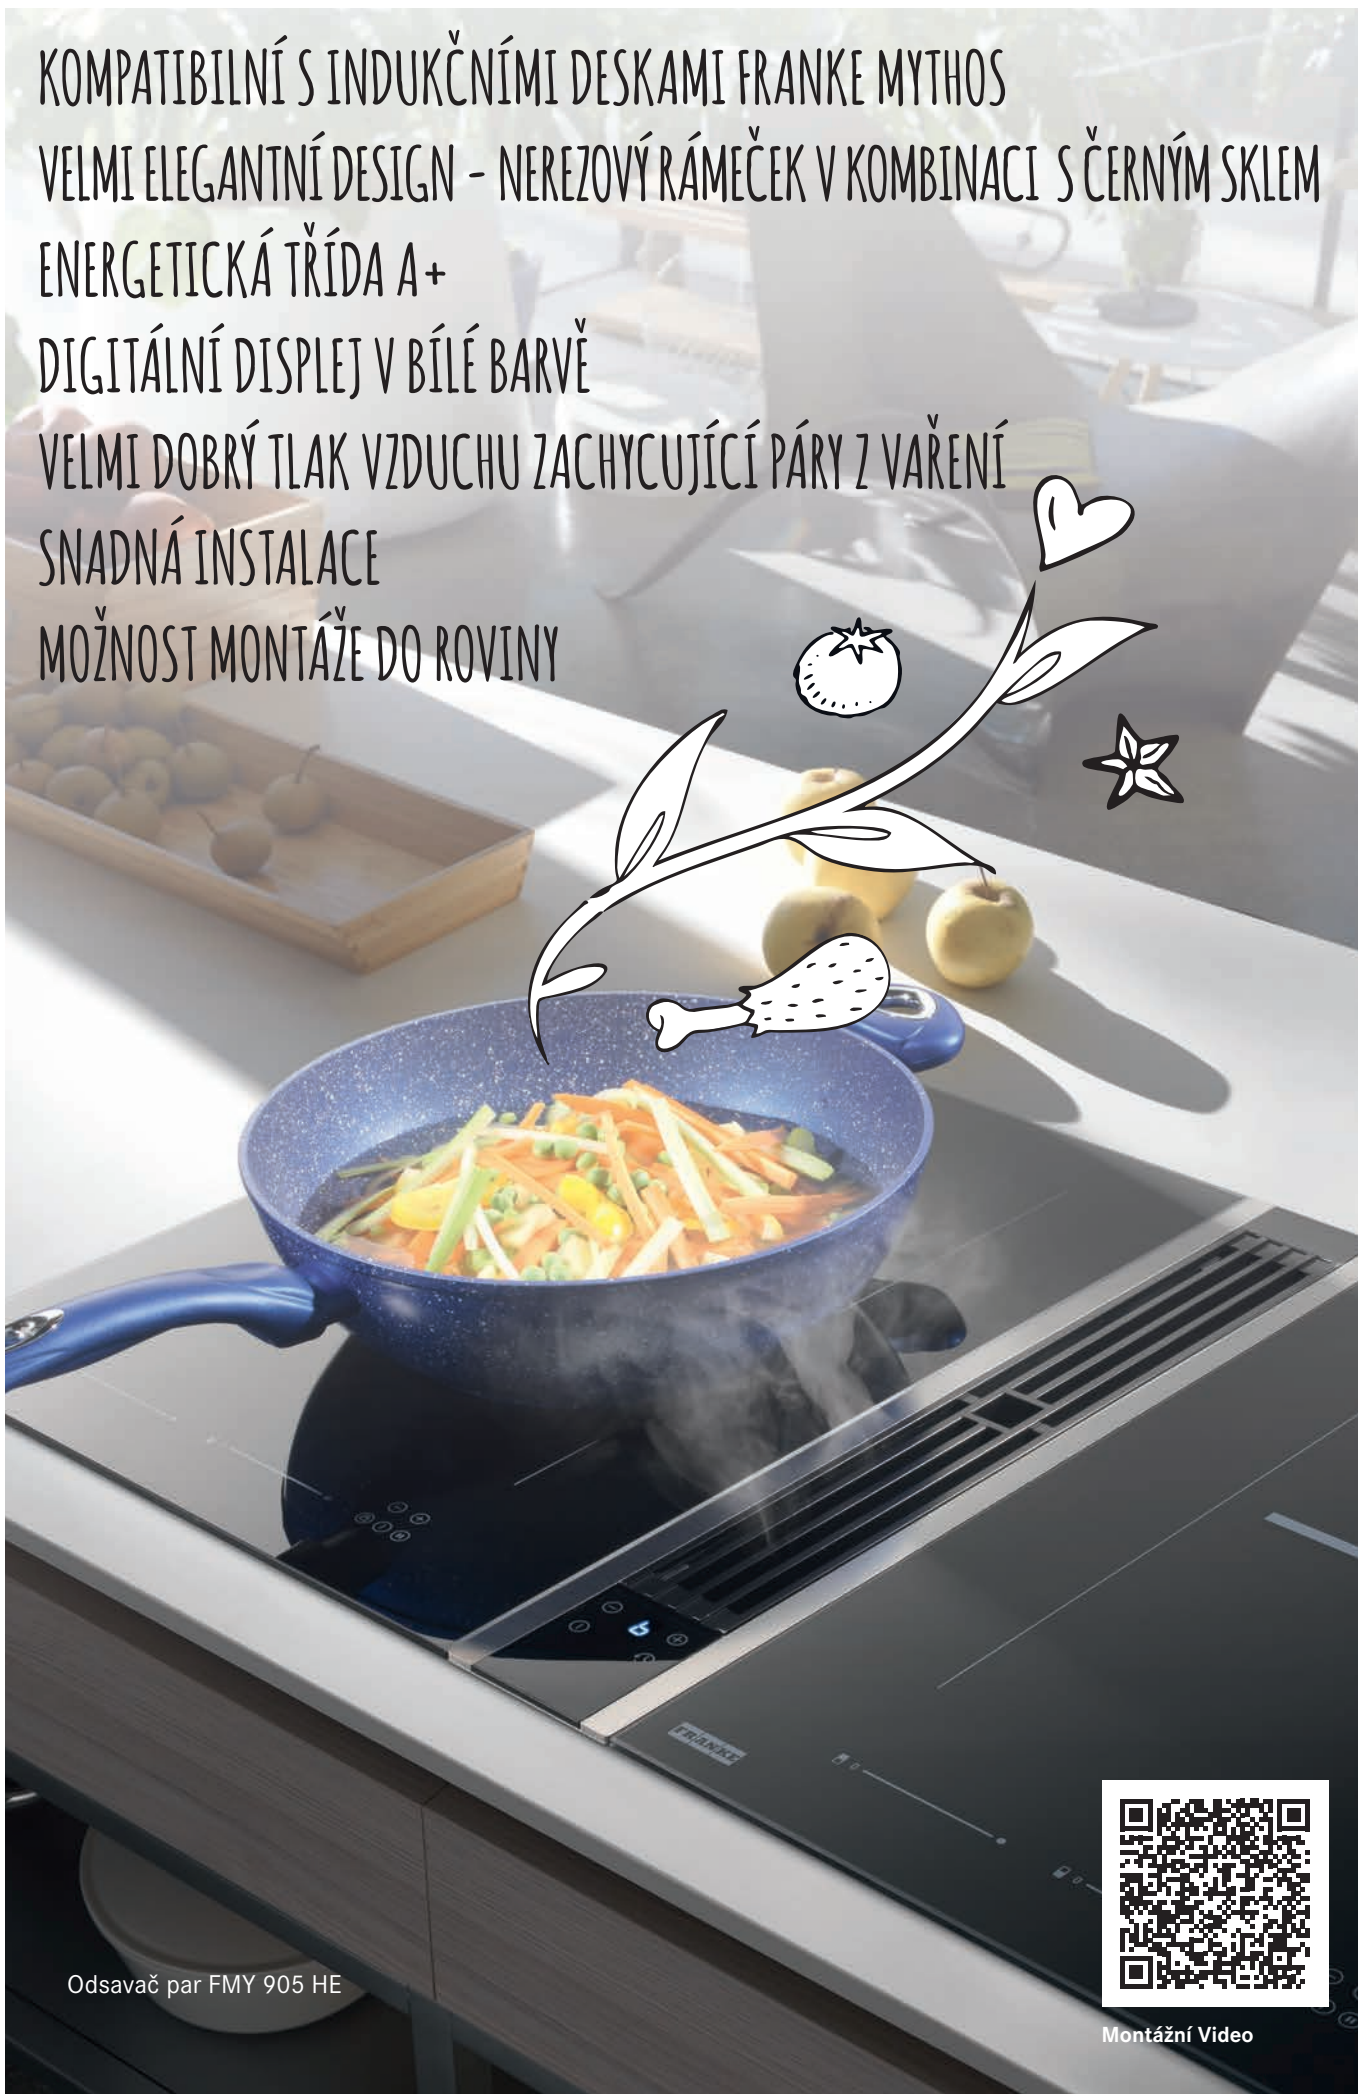

V ceně odsavače

Čistič Gloss Clean

112.0476.482

363 Kč (vč. DPH)

300 Kč (bez DPH)

13 € (vr. DPH)

KOMPATIBILNÍ S INDUKČNÍMI DESKAMI FRANKE MYTHOS
VELMI ELEGANTNÍ DESIGN - NEREZOVÝ RÁMEČEK V KOMBINACI S ČERNÝM SKLEM
ENERGETICKÁ TŘÍDA A+
DIGITÁLNÍ DISPLEJ V BÍLÉ BARVĚ
VELMI DOBRÝ TLAK VZDUCHU ZACHYCUJÍCÍ PÁRY Z VAŘENÍ
SNADNÁ INSTALACE
MOŽNOST MONTÁŽE DO ROVINY