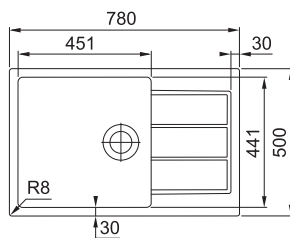

Spodní skříňka od 600 mm