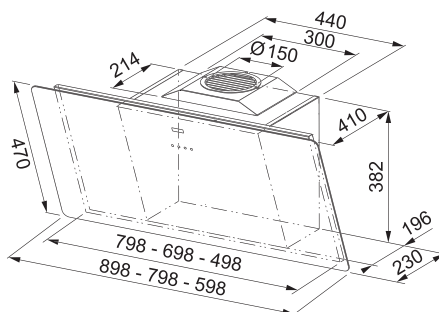

FSMA 605 WH

FSMA 905 WH

Bílá

90 cm

110.0377.737

17 908 Kč (vč. DPH)
14 800 Kč (bez DPH)
646 € (vr. DPH)

FSMA 805 WH

Bílá

80 cm

110.0377.738

17 182 Kč (vč. DPH)
14 200 Kč (bez DPH)
620 € (vr. DPH)

FSMA 605 WH

Bílá

60 cm

110.0377.739

16 940 Kč (vč. DPH)
14 000 Kč (bez DPH)
611 € (vr. DPH)

Hodnoty hluku (akustický výkon/tlak)

Podle normy EN 60704-3

Hodnoty výkonu

Při vnějším odtahu podle normy EN 61591

1. st. 51 dB(A)_{re1pW} 39 dB(A)_{re 20 μPa} 300 m³/h

2. st. 57 dB(A)_{re1pW} 45 dB(A)_{re 20 μPa} 410 m³/h

3. st. 64 dB(A)_{re1pW} 52 dB(A)_{re 20 μPa} 580 m³/h

Int. 69 dB(A)_{re1pW} 57 dB(A)_{re 20 μPa} 700 m³/h

Výkon motoru 270 W

Stupně výkonu 3 + Int.
+ Doběh

Průměr odtahu 150/120 mm

Energetická třída A

Montáž na stěnu, Volný prostor pro hlavu

Montážní šířka:

FSMA 905 BK: 90 cm

FSMA 805 BK: 80 cm

FSMA 605 BK: 60 cm

Dopor. výška nad varnou deskou pouze 45 cm

Bílé sklo, RAL 9010

Senzorové ovládání

Štěrbínové odsávání

3 stupně výkonu, Intenzivní stupeň, Doběh

Elektronický řídicí obvod

Omyvatelný kovový tukový filtr

Osvětlení **LED žárovky 2 × 1 W, 4000 K**

S vnějším odtahem i s recirkulací

(Filtry pro recirkulaci jsou součástí balení)

Hmotnost **14 kg**

Pozor! Pro verzi s vnějším odtahem je nutno objednat teleskopický komínek

Příslušenství

Kulatý pach. filtr s aktivním uhlím

UF 05 - 112.0016.755

V ceně odsavače par

484 Kč (vč. DPH)

400 Kč (bez DPH)

17 € (vr. DPH)

Kulatý pach. filtr s dlouhou

životností s aktivním uhlím

(Lze 5-8 × umýt v myčce nádobí)

UF 11 - 112.0174.994

2 420 Kč (vč. DPH)

2 000 Kč (bez DPH)

89 € (vr. DPH)

Teleskopický komínek

Pro vnější odtah, Výška 53 až 99 cm

300 × 500 × 200 mm

Nerez - 112.0197.447

1 936 Kč (vč. DPH)

1 600 Kč (bez DPH)

69 € (vr. DPH)

Bílá - 112.0285.280

2 057 Kč (vč. DPH)

1 700 Kč (bez DPH)

73 € (vr. DPH)

Prod. komínku (Nahr. horní část)

Nerez - 112.0036.204

3 025 Kč (vč. DPH)

2 000 Kč (bez DPH)

108 € (vr. DPH)

Zpětná klapka Ø 150 mm

ZK 150 - 133.0056.646

Zpětná klapka Ø 120 mm

ZK 120 - 133.0058.472

363 Kč (vč. DPH)

300 Kč (bez DPH)

13 € (vr. DPH)

Čistič Gloss Clean

112.0476.482

363 Kč (vč. DPH)

300 Kč (bez DPH)

13 € (vr. DPH)