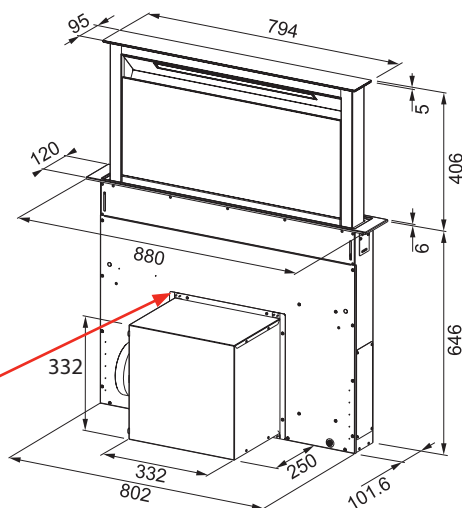

Motor odsavače lze umístit z obou stran a lze s ním pootočit v intervalu 90 stupňů.