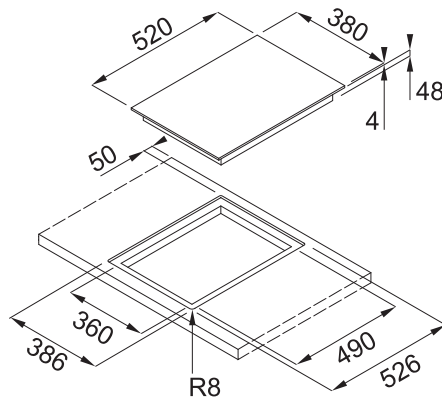

3 x FMT 302 1FLEXI INT a 2 x FMY 905 HE

Franke Indukční varné desky

Indukční varná deska MYTHOS *novinka*

FHMT 302 1FLEXI INT

Černá

38 cm

108.0391.248

22 990 Kč (vč. DPH)