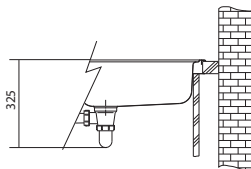

KSG 218

Rozměry **425 × 520 mm**

Výřez **405 × 500 mm (Rádus 10 mm)**

Dřez **345 × 390 × 200 mm**

Věnujte prosím pozornost návodu na montáž a údržbu fragranitových a tectonitových dřezů na str. 64 - 65.

Spodní skříňka od 450 mm