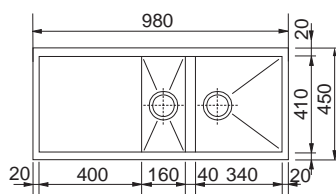

Rozměry **980 × 450 mm**

Výřez **Dle šablony**

Dřež **340 × 410 × 200 mm**

160 × 410 × 130 mm

Nerez

Věnujte prosím pozornost návodu na montáž a údržbu nerezových dřezů na str. 107.

Spodní skříňka od 600 mm

Cena zahrnuje: