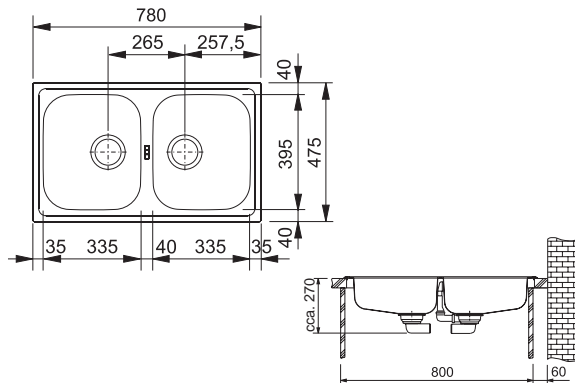

Rozměry **780 × 475 mm**

Výřez **760 × 455 mm**

Dřezy **2 × 335 × 395 × 150 mm**

Nerez

Cena zahrnuje:

Sítkový ventil 3 1/2" s přepadem

Sítkový ventil 3 1/2"

Sífon pro úsporu místa 6/4" s odbočkou na myčku

Možnost objednat otvor pro baterii nebo pro otočný sítkový ventil

4 235 Kč (vč. DPH)

3 500 Kč (bez DPH)

151 € (vr. DPH)

Věnujte prosím pozornost návodu na montáž a údržbu nerezových dřezů na str. 107.