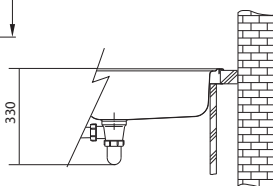

Cena zahrnuje:

Otočný sítkový ventil 3 1/2" s přepadem
Sifon pro úsporu místa 6/4" s odbočkou na myčku
Otvor pro baterii Ø 35 mm

Nelze instalovat drtič na odpadky

17 061 Kč (vč. DPH)
14 100 Kč (bez DPH)
609 € (vr. DPH)

Věnujte prosím pozornost návodu na montáž a údržbu nerezových dřezů na str. 107.