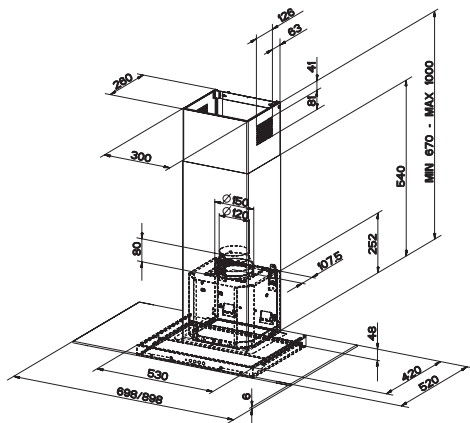

FGL 6015 BK XS