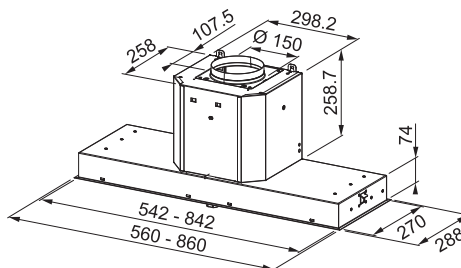

FMY 908 BI BK

Černá/Nerez

86 cm

110.0456.724

24 200 Kč (vč. DPH)
20 000 Kč (bez DPH)
889 € (vr. DPH)

FMY 608 BI BK

Černá/Nerez

56 cm

110.0456.723

22 990 Kč (vč. DPH)
19 000 Kč (bez DPH)
844 € (vr. DPH)

Hodnoty hluku (akustický výkon/tlak)

Podle normy EN 60704-3

Hodnoty výkonu

Při vnějším odtahu podle normy EN 61591

1. st. 53 dB(A)_{re 1 μW} 41 dB(A)_{re 20 μPa} 280 m³/h

2. st. 61 dB(A)_{re 1 μW} 49 dB(A)_{re 20 μPa} 400 m³/h

3. st. 67 dB(A)_{re 1 μW} 55 dB(A)_{re 20 μPa} 560 m³/h

Int. 70 dB(A)_{re 1 μW} 58 dB(A)_{re 20 μPa} 680 m³/h

Výkon motoru 270 W

Stupně výkonu 3 + Int.
+ Doběh

Průměr odtahu 150 mm

Energetická třída A

Zabudování do skříňky

Montážní šířka:

FMY 908 BI BK: 86 cm

FMY 608 BI BK: 56 cm

Černé sklo, RAL 9005/Nerezový povrch

Ovládání pomocí jediného knoflíku

Štěrbínové odsávání

3 stupně výkonu, Intenzivní stupeň, Doběh

Omyvatelný kovový tukový filtr

Osvětlení LED pásek 1 × 6 W, 4000 K, Stmívatelné

S vnějším odtahem i s recirkulací

Hmotnost 9,5 kg

Příslušenství

Pachový filtr s aktivním uhlím
Pro šířku odsavače par 56 cm

UF 15 - 112.0470.620

1 452 Kč (vč. DPH)

1 200 Kč (bez DPH)

53 € (vr. DPH)

Pachový filtr s aktivním uhlím
Pro šířku odsavače par 86 cm

UF 16 - 112.0470.631

1 936 Kč (vč. DPH)

1 600 Kč (bez DPH)

71 € (vr. DPH)

Zpětná klapka Ø 150 mm

ZK 150 - 133.0056.646

363 Kč (vč. DPH)

300 Kč (bez DPH)

13 € (vr. DPH)

Čistič Gloss Clean

112.0476.482

363 Kč (vč. DPH)

300 Kč (bez DPH)

13 € (vr. DPH)