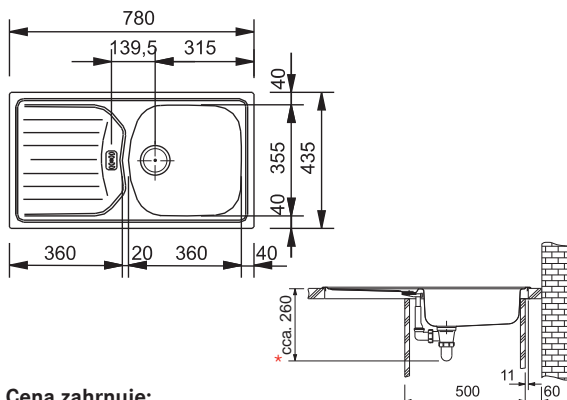

Rozměry **780 × 435 mm**

Výřez **760 × 415 mm**

Dřez **360 × 355 × 140 mm**

Nerez

Spodní skříňka **od 500 mm,**
po úpravě skříňky i **od 450 mm**

Cena zahrnuje:

Sítkový ventil 3 1/2" s přepadem

Sífon 6/4" s odbočkou na myčku

Možnost objednat otvor pro baterii

1 936 Kč (vč. DPH)

1 600 Kč (bez DPH)

69 € (vr. DPH)

Příslušenství

Koš ETN/L

Bílý

340 × 305 × 110 mm

112.0007.629

484 Kč (vč. DPH)

400 Kč (bez DPH)

17 € (vr. DPH)

Přípravná deska ETN

Bílý plast

250 × 415 × 15 mm

112.0007.536

968 Kč (vč. DPH)

800 Kč (bez DPH)

35 € (vr. DPH)

Díl sifonu pro úsporu místa

Pro ETN

112.0006.411

61 Kč (vč. DPH)

50 Kč (bez DPH)

2,20 € (vr. DPH)

Věnujte prosím pozornost návodu na montáž a údržbu nerezových dřezů na str. 107.