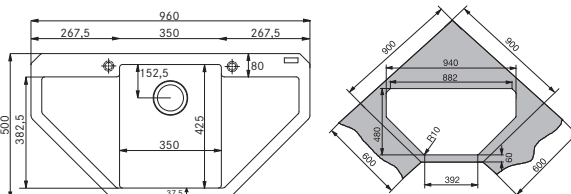

MRG 612 E

Spodní rohová skříňka 900 × 900 mm nebo 1 050 × 1 050 mm