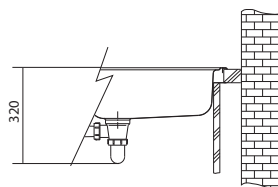

Franke Box Nerez

Pro zabudování do roviny (Do žuly a umělých kamenů)

BXX 210/110-45 *novinka*

Rozměry **490 × 450 mm**

Výřez **460 × 420 mm (Rádus 10 mm)**

Vyfrézování drážky po celém obvodu dřezu o hloubce 1,3 mm (492 × 452 mm, R 14 mm)

Dřez **450 × 410 × 200 mm**

Nerez

Věnujte prosím pozornost návodu na montáž a údržbu nerezových dřezů na str. 107.

Spodní skříňka od 500 mm

Rádus 12 mm

Cena zahrnuje:

Sítkový ventil 3 1/2" s přepadem

Sifon pro úsporu místa 6/4" s odbočkou na myčku

8 833 Kč (vč. DPH)
7 300 Kč (bez DPH)
319 € (vr. DPH)

Příslušenství

Miska BXX

Nerez

171 × 440 × 58 mm

112.0262.404

1 815 Kč (vč. DPH)

1 500 Kč (bez DPH)

65 € (vr. DPH)

THE FRANKE
SWISS MADE
COLLECTION

Přípravná deska BXX

Nerez/Černý plast

198 × 465 × 10 mm

112.0192.964

4 719 Kč (vč. DPH)

3 900 Kč (bez DPH)

168 € (vr. DPH)

Rolovací rošt BXX

Nerez, 468 × 440 × 9 mm

112.0080.355

1 815 Kč (vč. DPH)

1 500 Kč (bez DPH)

65 € (vr. DPH)

THE FRANKE
SWISS MADE
COLLECTION

Posuvný odpad. tác BXX

Nerez/Černý plast

326 × 440 × 22 mm

112.0204.360

3 509 Kč (vč. DPH)

2 900 Kč (bez DPH)

125 € (vr. DPH)

BXX 210/110-54 *novinka*

Rozměry **580 × 450 mm**

Výřez **550 × 420 mm (Rádus 10 mm)**

Vyfrézování drážky po celém obvodu dřezu o hloubce 1,3 mm (582 × 452 mm, R 14 mm)

Dřez **540 × 410 × 200 mm**

Nerez

Věnujte prosím pozornost návodu na montáž a údržbu nerezových dřezů na str. 107.

Spodní skříňka od 600 mm

Rádus 12 mm

Cena zahrnuje:

Sítkový ventil 3 1/2" s přepadem

Sifon pro úsporu místa 6/4" s odbočkou na myčku

9 801 Kč (vč. DPH)
8 100 Kč (bez DPH)
353 € (vr. DPH)

Koš BXX

Nerez

310 × 395 × 122 mm

112.0007.664

726 Kč (vč. DPH)

600 Kč (bez DPH)

26 € (vr. DPH)

Otočný sítkový ventil

112.0338.631

968 Kč (vč. DPH)

800 Kč (bez DPH)

35 € (vr. DPH)

Otočný knoflík

Nerez

133.0301.748

605 Kč (vč. DPH)

500 Kč (bez DPH)

22 € (vr. DPH)