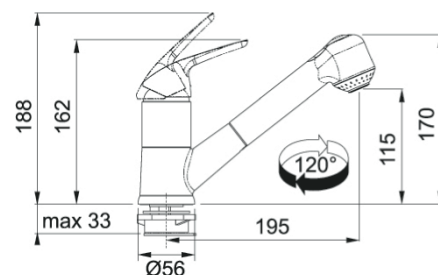

Úspora teplé vody