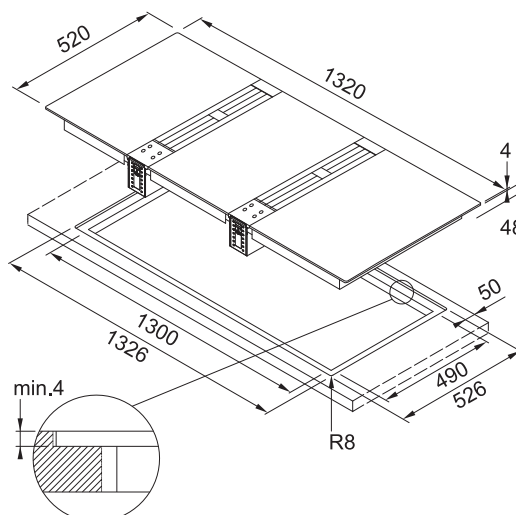

3 x FMT 302 1FLEXI INT a 2 x FMY 905 HE

Franke Indukční varné desky

Indukční varná deska MYTHOS *novinka*

FHMT 302 1FLEXI INT

Černá

38 cm

108.0391.248

22 990 Kč (vč. DPH)