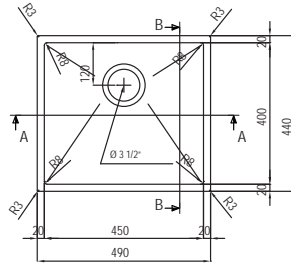

Spodní skříňka od 600 mm