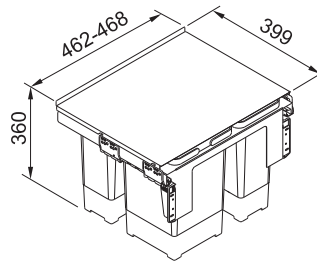

Spodní skříňka 500 mm

Čelní výsuv

Minimální montážní prostor **462 × 399 × 375 mm**

Třídění odpadků **Třídruhové**

Barva **Šedá**

3 Koše

1 × Víko na 8 l koš (133.0200.694) **v ceně sorteru**

Součástí sorteru je plnovýsuv s tlumením, které zaručuje tichý dojezd.

121.0200.691 1 × 8 l, 2 × 12 l **4 356 Kč (vč. DPH)**
3 600 Kč (bez DPH)
155 € (vr. DPH)