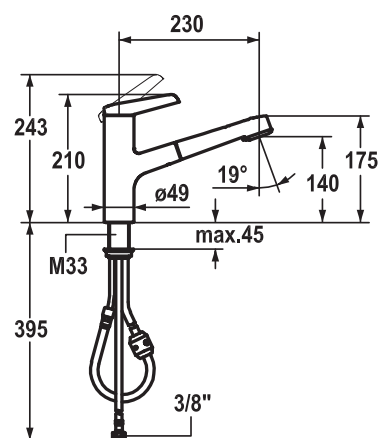

Síla vody v dokonalé podobě.

Ilustrační foto (KWC ZOE)

KWC
ADRENA

KWC Kuchyňské baterie Tlakové

KWC ADRENA *novinka*

Páková směšovací
Tlaková
Otočná 130°
S regulací **Sprcha/Proud s Jetclean**
Turn and clean
Opletená sprchová hadice **70 cm**
Připojení **Hadičky 35 cm**