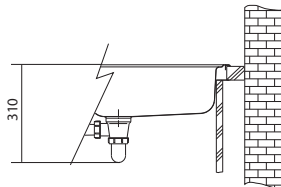

AMX 610

Rozměry **420 × 500 mm**

Výřez **400 × 480 mm**

Dřez **340 × 400 × 190 mm**

Nerez

Věnujte prosím pozornost návodu na montáž a údržbu nerezových dřezů na str. 107.

Spodní skříňka od 400 mm

Cena zahrnuje: