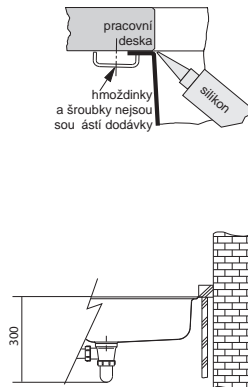

Cena zahrnuje:

Sítkový ventil 3 1/2" s přepadem

Sifon pro úsporu místa 6/4" s odbočkou na myčku

Nelze instalovat drtič na odpadky

Nerez

Věnujte prosím pozornost návodu na montáž a údržbu nerezových dřezů na str. 107.

Příslušenství

Miska CMX

Nerez

171 × 440 × 58 mm

112.0262.404

1 815 Kč (vč. DPH)

1 500 Kč (bez DPH)

65 € (vr. DPH)

THE FRANKE
SWISS MADE
COLLECTION

Přípravná deska CMX

Nerez/Černý plast

198 × 465 × 10 mm

112.0192.964

4 719 Kč (vč. DPH)

3 900 Kč (bez DPH)

168 € (vr. DPH)

Rolovací rošt CMX

Nerez

468 × 440 × 9 mm

112.0080.355

1 815 Kč (vč. DPH)

1 500 Kč (bez DPH)

65 € (vr. DPH)

THE FRANKE
SWISS MADE
COLLECTION

Posuvný odkap. táč CMX

Nerez/Černý plast

326 × 440 × 22 mm

112.0204.360

3 509 Kč (vč. DPH)

2 900 Kč (bez DPH)

125 € (vr. DPH)

Koš CMX

Nerez

310 × 395 × 122 mm

112.0007.664

726 Kč (vč. DPH)

600 Kč (bez DPH)

26 € (vr. DPH)

12 100 Kč (vč. DPH)

10 000 Kč (bez DPH)

432 € (vr. DPH)

13 310 Kč (vč. DPH)

11 000 Kč (bez DPH)

475 € (vr. DPH)