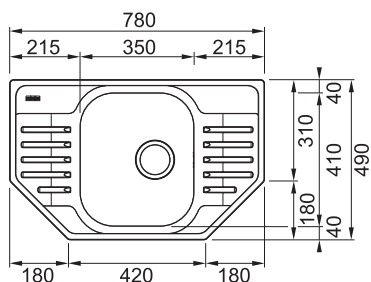

Spodní rohová skříňka 900 × 900 mm nebo od 450 mm

Cena zahrnuje:

Sítkový ventil 3 1/2" s přepadem

Sifon pro úsporu místa 6/4" s odbočkou na myčku

Možnost objednat otvor pro baterii

2 904 Kč (vč. DPH)

2 400 Kč (bez DPH)

104 € (vr. DPH)

Věnujte prosím pozornost návodu na montáž a údržbu nerezových dřezů na str. 107.