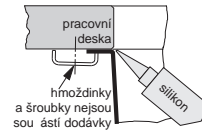

Spodní skříňka od 600 mm

Cena zahrnuje:

Sítkový ventil 3 1/2" s přepadem

Sifon pro úsporu místa 6/4" s odbočkou na myčku

Pozor! Odkapovou plochu nelze umístit nad myčku

13 310 Kč (vč. DPH)
11 000 Kč (bez DPH)
475 € (vr. DPH)