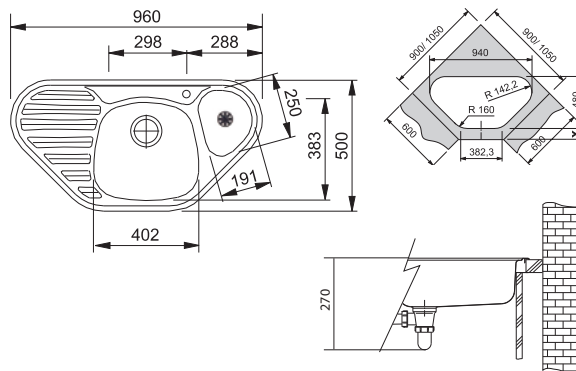

Rozměry **960 × 500 mm**

Výřez **Dle šablony**
Dřezy **402 × 383 × 150 mm**
191 × 250 × 25 mm

Nerez

Věnujte prosím pozornost návodu na montáž a údržbu nerezových dřezů na str. 107.

Spodní rohová skříňka **900 × 900 mm**
nebo **1 050 × 1 050 mm**

Cena zahrnuje:

Sítkový ventil 3 1/2"
Sifon pro úsporu místa 6/4" s odbočkou na myčku
Otvor pro baterii $\varnothing$ 35 mm
Malá vanička slouží jako přepad
Možnost objednat otvor pro otočný sítkový ventil

4 356 Kč (vč. DPH)
3 600 Kč (bez DPH)
155 € (vr. DPH)