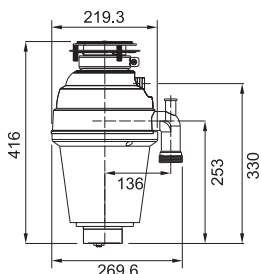

Motor vysokootáčkový s permanentním magnetem
Drťící elementy z nerezové oceli
Tělo z kompozitu

134.0287.933

Pneu ovladač **Chrom**
Pro otvor $\varnothing$ 35 mm
Při montáži do desky nebo
dřezu o tloušťce 1-30 mm

9 680 Kč (vč. DPH)
8 000 Kč (bez DPH)
349 € (vr. DPH)

Náhradní díly/Doplňky