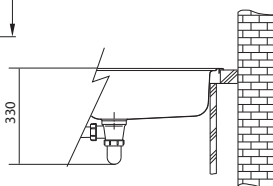

Cena zahrnuje:

Otočný sítkový ventil 3 1/2" s přepadem

Sifon pro úsporu místa 6/4" s odbočkou na myčku

Otvor pro baterii Ø 35 mm

Nelze instalovat drtič na odpadky

17 061 Kč (vč. DPH)

14 100 Kč (bez DPH)

609 € (vr. DPH)

Věnujte prosím pozornost návodu na montáž a údržbu nerezových dřezů na str. 107.