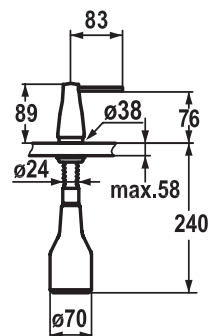

KWC EVE
Chrom

Objednací číslo*
119.0307.870

7 865 Kč (vč. DPH)
6 500 Kč (bez DPH)
289 € (vr. DPH)

* V objednávce VŽDY uvádějte objednací číslo dávkovače saponátu