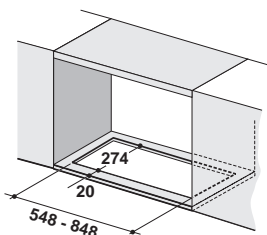

FMY 908 BI BK

Černá/Nerez

86 cm

110.0456.724

24 200 Kč (vč. DPH)
20 000 Kč (bez DPH)
889 € (vr. DPH)

FMY 608 BI BK

Černá/Nerez

56 cm

110.0456.723

22 990 Kč (vč. DPH)
19 000 Kč (bez DPH)
844 € (vr. DPH)

Hodnoty hluku (akustický výkon/tlak)

Podle normy EN 60704-3

Hodnoty výkonu

Při vnějším odtahu podle normy EN 61591

1. st. 53 dB(A)_{re 1 μW} 41 dB(A)_{re 20 μPa} 280 m³/h

2. st. 61 dB(A)_{re 1 μW} 49 dB(A)_{re 20 μPa} 400 m³/h

3. st. 67 dB(A)_{re 1 μW} 55 dB(A)_{re 20 μPa} 560 m³/h

Int. 70 dB(A)_{re 1 μW} 58 dB(A)_{re 20 μPa} 680 m³/h

Výkon motoru 270 W

Stupně výkonu 3 + Int.
+ Doběh

Průměr odtahu 150 mm

Energetická třída A

Zabudování do skříňky

Montážní šířka:

FMY 908 BI BK: 86 cm

FMY 608 BI BK: 56 cm

Černé sklo, RAL 9005/Nerezový povrch

Ovládání pomocí jediného knoflíku

Štěrbínové odsávání

3 stupně výkonu, Intenzivní stupeň, Doběh

Omyvatelný kovový tukový filtr

Osvětlení LED pásek 1 × 6 W, 4000 K, Stmívatelné

S vnějším odtahem i s recirkulací

Hmotnost 9,5 kg

Příslušenství

Pachový filtr s aktivním uhlím
Pro šířku odsavače par 56 cm

UF 15 - 112.0470.620

1 452 Kč (vč. DPH)

1 200 Kč (bez DPH)

53 € (vr. DPH)

Pachový filtr s aktivním uhlím
Pro šířku odsavače par 86 cm

UF 16 - 112.0470.631

1 936 Kč (vč. DPH)

1 600 Kč (bez DPH)

71 € (vr. DPH)

Zpětná klapka Ø 150 mm

ZK 150 - 133.0056.646

363 Kč (vč. DPH)

300 Kč (bez DPH)

13 € (vr. DPH)

Čistič Gloss Clean

112.0476.482

363 Kč (vč. DPH)

300 Kč (bez DPH)

13 € (vr. DPH)