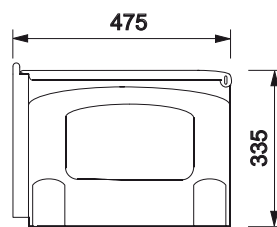

Spodní skříňka od 400 mm

Ruční výsuv

Min. montážní prostor 341 × 475 × 335 mm

Třídění odpadků **Dvoudruhové**

Barva **Černá/Šedá**

134.0055.270

2 × 18 l

2 904 Kč (vč. DPH)

2 400 Kč (bez DPH)

104 € (vr. DPH)