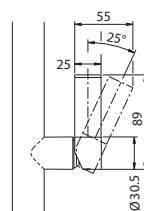

Franke Kuchyňské baterie Tlakové

FG 6651

Páková směšovací
Tlaková
Otočná 360°
Připojení **Hadičky 40 cm**

FG 6651.031
Chrom

115.0060.367 9 680 Kč (vč. DPH)
8 000 Kč (bez DPH)
345 € (vr. DPH)

FN 2113

Páková směšovací
Tlaková
Otočná 360°
Připojení **Hadičky 36 cm**