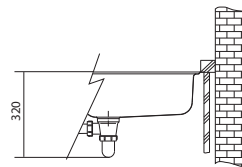

Franke Sirius Tectonite®

Pro spodní montáž (Do žuly a umělých kamenů)

SID 110-34

Rozměry **365 × 440 mm**

Výřez **Šablona na vyžádání v el. podobě**
Dřez **340 × 410 × 200 mm**

Černá Kávová Bílá

Spodní skříňka od 450 mm

Cena zahrnuje:

Sítkový ventil 3 1/2" s přepadem
Sifon pro úsporu místa 6/4" s odbočkou na myčku

3 751 Kč (vč. DPH)
3 100 Kč (bez DPH)
134 € (vr. DPH)

Příslušenství

NOVINKA

Otočný síťový ventil 3 1/2"
Pro SID
(Hranatý knoflík - Chrom)

112.0304.599

847 Kč (vč. DPH)
700 Kč (bez DPH)
30 € (vr. DPH)

NOVINKA

Otočný síťový ventil 3 1/2"
Pro SID
(Hranatý knoflík - Nerez)

112.0304.603

847 Kč (vč. DPH)
700 Kč (bez DPH)
30 € (vr. DPH)

Věnujte prosím pozornost návodu na montáž a údržbu fragranitových a tectonitových dřezů na str. 64 - 65.

SID 110-50

Rozměry **525 × 440 mm**

Výřez **Šablona na vyžádání v el. podobě**
Dřez **500 × 410 × 200 mm**

Černá Kávová Bílá

Spodní skříňka od 600 mm

Cena zahrnuje:

Sítkový ventil 3 1/2" s přepadem
Sifon pro úsporu místa 6/4" s odbočkou na myčku

3 993 Kč (vč. DPH)
3 300 Kč (bez DPH)
142 € (vr. DPH)

Věnujte prosím pozornost návodu na montáž a údržbu fragranitových a tectonitových dřezů na str. 64 - 65.