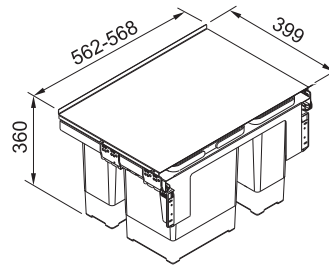

Čelní výsuv

Minimální montážní prostor **562 × 399 × 375 mm**

Třídění odpadků **Třídruhové**

Barva **Šedá**

3 Koše

1 × Víko na 8 l koš (133.0200.694) **v ceně sorteru**

Součástí sorteru je plnovýsuv s tlumením, které zaručuje tichý dojezd.

121.0200.680 1 × 8 l, 1 × 12 l, 1 × 18 l + Mělká miska, (Hloubka misky 75 mm) **4 598 Kč (vč. DPH)**
3 800 Kč (bez DPH) **164 € (vr. DPH)**