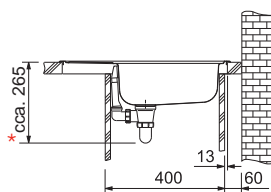

Spodní skříňka od 400 mm

Cena zahrnuje:

Ventil 6/4" s přepadem

Sifon 6/4" s odbočkou na myčku

Možnost objednat otvor pro baterii

1 936 Kč (vč. DPH)

1 600 Kč (bez DPH)

69 € (vr. DPH)

* Platí pouze při použití sifonu pro úsporu místa