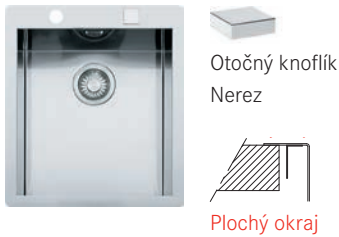

Franke Planar Nerez

PPX 210/610-44 TL

Rozměry **440 × 512 mm**

Výřez **Dle šablony**
Dřez **380 × 410 × 200 mm**

Nerez

Věnujte prosím pozornost návodu na montáž a údržbu nerezových dřezů na str. 107.