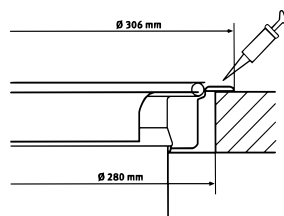

Horní montáž