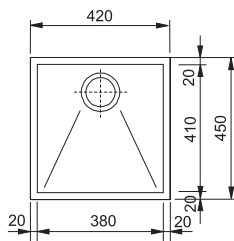

Spodní skříňka od 450 mm

Cena zahrnuje:
Síťkový ventil 3 1/2" s přepadem
Dřez je bez sifonu