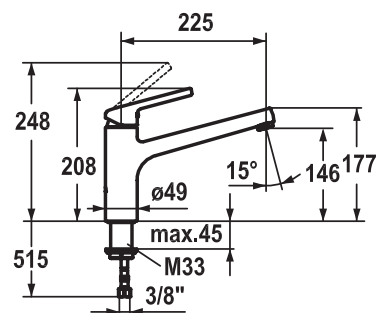

KWC Kuchyňské baterie Tlakové

KWC LUNA-E *novinka*

Páková směšovací
Tlaková
Otočná 160°
Neoperl® Cascade®
Připojení Hadičky 45 cm