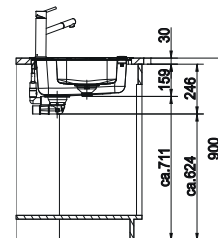

Spodní rohová skříňka 900 × 900 mm nebo 1 050 × 1 050 mm

Otočný knoflík
Chrom

Cena zahrnuje:

Otočný sítkový ventil 3 1/2"

Sítkový ventil 3 1/2"

Sifon pro úsporu místa 6/4" s odbočkou na myčku

Otvor pro baterii $\varnothing$ 35 mm

Nelze instalovat drtič na odpadky

21 780 Kč (vč. DPH)

18 000 Kč (bez DPH)

777 € (vr. DPH)