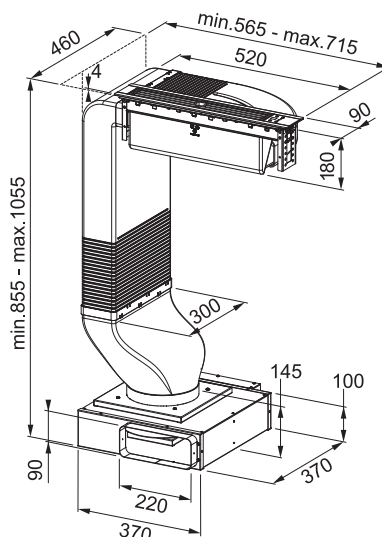

FRY 905 HE

Černá/Nerez

9 cm

110.0456.716

41 140 Kč (vč. DPH)

34 000 Kč (bez DPH)

1 511 € (vr. DPH)

Hodnoty hluku (akustický výkon/tlak)

Podle normy EN 60704-3

Hodnoty výkonu

Při vnějším odtahu podle normy EN 61591

1. st. 62 dB(A)_{re1pW} 50 dB(A)_{re20,µPa} 400 m³/h

2. st. 64 dB(A)_{re1pW} 52 dB(A)_{re20,µPa} 440 m³/h

3. st. 67 dB(A)_{re1pW} 55 dB(A)_{re20,µPa} 500 m³/h

Int. 70 dB(A)_{re1pW} 58 dB(A)_{re20,µPa} 560 m³/h

Výkon motoru 145 W

Stupně výkonu 3 + Int.
+ Doběh

Odtah Obdélníkový

Energetická třída **A+**

Montáž do pracovní desky

Montážní šířka v desce **9 cm**

Černé sklo/Plast/Nerez

Digitální displej

Senzorové ovládání

Štěrbínové odsávání

3 stupně výkonu, Intenzivní stupeň, Doběh

Elektronicky řídicí obvod

Ukazatel nasycení filtru

Omyvatelný kovový tukový filtr

S vnějším odtahem i s recirkulací

Součástí odsavače par je vyjímatelný

nerezový kolektor na tekutinu

(V případě náhodného vylití tekutiny do odsavače par)

Hmotnost **13,9 kg**

Příslušenství

Pachový filtr s dlouhou životností

UF 17 - 112.0470.632

12 100 Kč (vč. DPH)

9 000 Kč (bez DPH)

444 € (vr. DPH)

Funkci filtru nutno obnovit po

3 - 4 měsících užívání

(v závislosti na intenzitě vaření).

Proces obnovy filtru:

Filtr vložte do trouby na horký

vzduch, max. 250 °C po dobu

1 hodiny.

Proces obnovy filtru lze

opakovat až 10 × (max. životnost

filtru je 5 let).

Čistič Gloss Clean

112.0476.482

363 Kč (vč. DPH)

300 Kč (bez DPH)

13 € (vr. DPH)