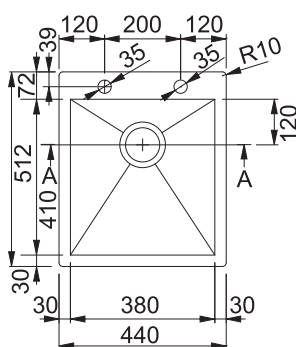

Franke Planar Nerez

Pro zabudování do roviny (Do žuly a umělých kamenů)

PPX 210/610-44 TL

Rozměry **440 × 512 mm**

Výřez **Dle šablony**

Dřez **380 × 410 × 200 mm**

Věnujte prosím pozornost návodu na montáž a údržbu nerezových dřezů na str. 107.

Spodní skříňka od 450 mm

Cena zahrnuje:

Otočný sítkový ventil 3 1/2" s přepadem

Sifon pro úsporu místa 6/4" s odbočkou na myčku

Otvor pro baterii $\varnothing$ 35 mm

13 310 Kč (vč. DPH)

11 000 Kč (bez DPH)

475 € (vr. DPH)

Příslušenství

Novinka

Miska PPX

Bílý plast/Nerez

426 × 230 × 95 mm

112.0042.960

2 420 Kč (vč. DPH)

2 000 Kč (bez DPH)

89 € (vr. DPH)

Přípravná deska PPX

Bílý plast

426 × 230 mm

112.0016.488

968 Kč (vč. DPH)

800 Kč (bez DPH)

35 € (vr. DPH)

Přípr. kombi deska PPX

Bílý plast + Dřevo

426 × 400 mm, $\varnothing$ 255 mm

112.0016.487

3 872 Kč (vč. DPH)

3 200 Kč (bez DPH)

138 € (vr. DPH)

Otočný knoflík

Chrom

133.0301.743

484 Kč (vč. DPH)

400 Kč (bez DPH)

17 € (vr. DPH)