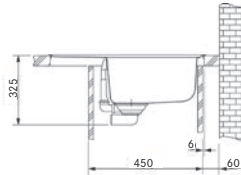

Spodní skříňka od 450 mm