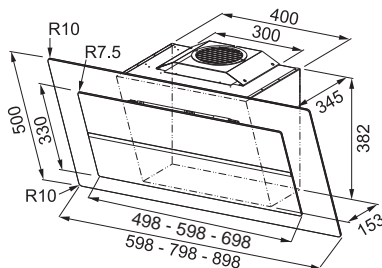

FMPL 605 BK B

FMPL 906 BK B

Černá

90 cm

110.0338.357

22 990 Kč (vč. DPH)

19 000 Kč (bez DPH)

829 € (vr. DPH)

FMPL 806 BK B

Černá

80 cm

110.0338.355

22 385 Kč (vč. DPH)

18 500 Kč (bez DPH)

807 € (vr. DPH)

FMPL 606 BK B

Černá

60 cm

110.0338.340

21 901 Kč (vč. DPH)

18 100 Kč (bez DPH)

790 € (vr. DPH)

Hodnoty hluku (akustický výkon/tlak)

Podle normy EN 60704-3

Hodnoty výkonu

Při vnějším odtahu podle normy EN 61591

1. st.	49 dB(A)_{re1pW}	37 dB(A)_{re 20 µPa}	280 m³/h
2. st.	60 dB(A)_{re1pW}	48 dB(A)_{re 20 µPa}	480 m³/h
3. st.	67 dB(A)_{re1pW}	55 dB(A)_{re 20 µPa}	650 m³/h
Int.	73 dB(A)_{re1pW}	51 dB(A)_{re 20 µPa}	870 m³/h
Výkon motoru	270 W		
Stupně výkonu	3 + Int. + Doběh		
Průměr odtahu	150 mm		

Energetická třída **A+**

Montáž na stěnu, Volný prostor pro hlavu

Montážní šířka:

FMPL 906 BK B: 90 cm

FMPL 806 BK B: 80 cm

FMPL 606 BK B: 60 cm

Dopor. výška nad varnou deskou pouze 45 cm

Černé sklo, RAL 9017 + Nerezový proužek

Senzorové ovládání

Štěrbínové odsávání

3 stupně výkonu, Intenzivní stupeň, Doběh

Elektronický řídicí obvod, Ukazatel nasycení filtru

Omyvatelný kovový tukový filtr

Osvětlení **LED žárovky 2 x 1 W, 4000 K, Stmívatelné**

S vnějším odtahem i s recirkulací

(Filtry pro recirkulaci jsou součástí balení)

Hmotnost **18 kg**

Pozor! Pro verzi s vnějším horním odtahem je nutno objednat teleskopický komínek

Příslušenství

Kulatý pach. filtr s aktivním uhlím

UF 05 - 112.0016.755

V ceně odsavače par

484 Kč (vč. DPH)

400 Kč (bez DPH)

17 € (vr. DPH)

Kulatý pach. filtr s dlouhou

životností s aktivním uhlím

(Lze 5-8 x umýt v myčce nádobí)

UF 11 - 112.0174.994

2 420 Kč (vč. DPH)

2 000 Kč (bez DPH)

89 € (vr. DPH)

Dálkový ovladač

112.0174.991

1 089 Kč (vč. DPH)

900 Kč (bez DPH)

39 € (vr. DPH)

Teleskopický komínek

Pro vnější odtah, Výška 53 až 99 cm

300 x 500 x 200 mm

Nerez - 112.0197.447

1 936 Kč (vč. DPH)

1 600 Kč (bez DPH)

69 € (vr. DPH)

Černá - 112.0285.288

2 057 Kč (vč. DPH)

1 700 Kč (bez DPH)

73 € (vr. DPH)

Zpětná klapka Ø 150 mm

ZK 150 - 133.0056.646

363 Kč (vč. DPH)

300 Kč (bez DPH)

13 € (vr. DPH)

novinka

Zpětná klapka s excentrickým

středem Ø 150 mm

Při odtahu dozadu

133.0495.490

363 Kč (vč. DPH)

300 Kč (bez DPH)

13 € (vr. DPH)