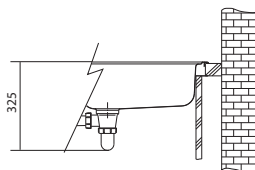

Spodní skříňka od 500 mm