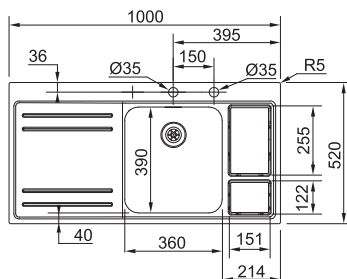

Rozměry 1000 × 520 mm

Výřez 987 × 507 mm (Rádus 10-20 mm)

Dřez 360 × 390 × 175 mm

Koš 151 × 255 × 245 mm,
obsahuje vnitřní koš o objemu 5,5 l

Box 151 × 122 × 230 mm

Nerez

Cena zahrnuje:

Easy Click sítkový ventil 3 1/2" s přepadem

Sifon pro úsporu místa 6/4" s odbočkou na myčku

Otvor pro baterii Ø 35 mm

Dotykové otevírání víka u boxu a koše, box i koš napojen na sifon

Koš určen pro biologický odpad

Minimální tloušťka pracovní desky 30 mm

Nelze instalovat drtič na odpadky

29 645 Kč (vč. DPH)

24 500 Kč (bez DPH)

1 058 € (vr. DPH)

Příslušenství

Miska LAX
Nerez, 183 × 413 × 64 mm

112.0081.491

1 815 Kč (vč. DPH)

1 500 Kč (bez DPH)

65 € (vr. DPH)

Přípravná deska LAX
Černý plast, 255 × 428 × 16 mm

112.0285.247

1 452 Kč (vč. DPH)

1 200 Kč (bez DPH)

52 € (vr. DPH)

Náhradní box LAX
Víko nerez, Tělo plast

112.0280.997

V ceně dřezu

5 082 Kč (vč. DPH)

4 200 Kč (bez DPH)

181 € (vr. DPH)

LAX 211/611-W-45 /7

Spodní skříňka od 800 mm

Model 2
7