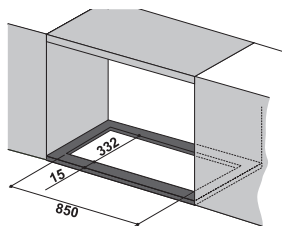

Franke Odsavače par Vestavné

Vestavný odsavač par BOX **NOVIŇKA**
K zabudování do skříňky

FBOX 901 BI X A

Nerez

90 cm

110.0359.785 8 712 Kč (vč. DPH)
7 200 Kč (bez DPH)
320 € (vr. DPH)

Hodnoty hluku (akustický výkon/tlak)

Podle normy EN 60704-3

Hodnoty výkonu

Při vnějším odtahu podle normy EN 61591

1. st.	57 dB(A)_{re1pW}	45 dB(A)_{re 20 µPa}	230 m³/h
2. st.	65 dB(A)_{re1pW}	53 dB(A)_{re 20 µPa}	330 m³/h
3. st.	69 dB(A)_{re1pW}	57 dB(A)_{re 20 µPa}	400 m³/h
Výkon motoru	140 W		
Stupně výkonu	3		
Průměr odtahu	150 mm		

Energetická třída **E**

Zabudování do skříňky

Montážní šířka **90 cm**

Nerezový povrch

Posuvné přepínače

3 stupně výkonu

Omyvatelný kovový tukový filtr

Osvětlení **Halogen. žárovky 2 × 20 W/12 V, GU4**

S vnějším odtahem i s recirkulací

Hmotnost **6 kg**

Příslušenství

Kulatý pachový filtr
s aktivním uhlím

UF 02 - 112.0067.942

484 Kč (vč. DPH)

400 Kč (bez DPH)

17 € (vr. DPH)

Zpětná klapka Ø 150 mm

ZK 150 - 133.0056.646

363 Kč (vč. DPH)

300 Kč (bez DPH)

13 € (vr. DPH)

Čistič Gloss Clean

112.0476.482

363 Kč (vč. DPH)

300 Kč (bez DPH)

13 € (vr. DPH)