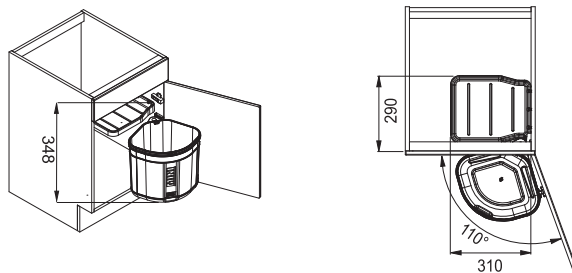

Minimální montážní prostor 310 × 310 × 348 mm

Barva **Černá**

Nutný úhel otevření dvířek 110 °

121.0176.518

17,5 l 787 Kč (vč. DPH)
650 Kč (bez DPH)
28 € (vr. DPH)

Náhradní díly/Doplňky

Tělo koše Pivot

133.0054.135