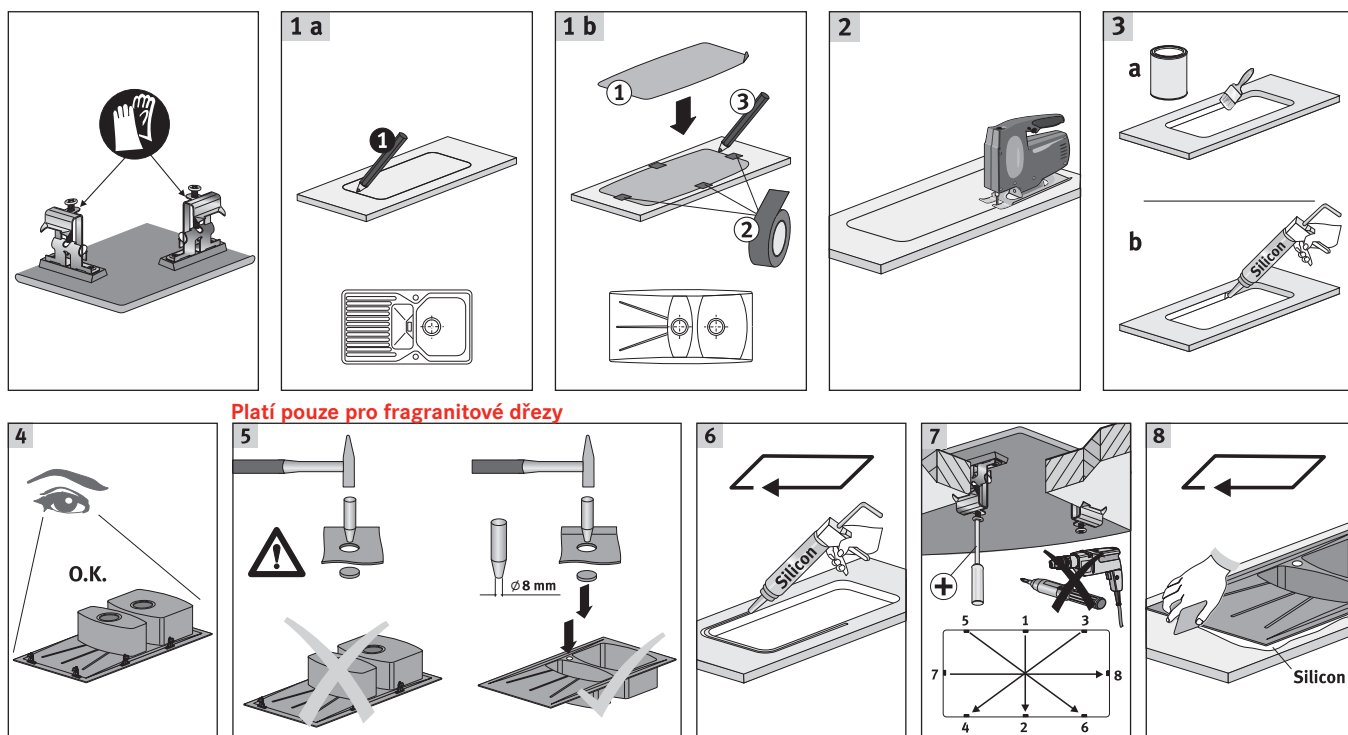

POSTUP PRO VYRÁŽENÍ OTVORU PRO BATERII A OVLÁDÁNÍ OTOČNÉHO VENTILU U FRAGRANITOVÝCH DŘEZŮ

Vyražení otvoru pro baterii (ovládání otočného ventilu) provádějte, když je dřež již umístěn v pracovní desce.

- Zkontrolujte, zda vyznačený bod pro otvor (nálepka na horní straně dřezu) odpovídá středu spodního odfrézování.
- Šroubovák (příp. kulatinu 8 mm) přidrže uprostřed předfrézovaného otvoru a kladivem 200 – 300 g rázně udeřte (shora). Vypadne kolečko fragranitu. Vzniklý otvor zvětšíte poklepáváním kladivem do krajů otvoru a začistíte pilníkem nebo rašplí. Druhou možností je odvrtání otvoru v místě podfrézování diamantovým vrtákem $\varnothing$ 35 mm.