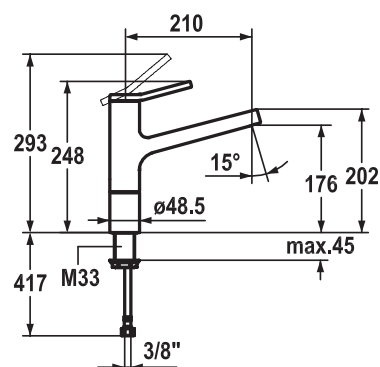

KWC Kuchyňské baterie Tlakové

KWC AVA *novinka*

THE FRANKE
SWISS MADE
COLLECTION

Páková směšovací

Tlaková

Otočná 160°

Neoperl® Perlator®

Připojení Hadičky 35 cm

KWC AVA
Chrom

Objednací číslo*

115.0200.123

10 164 Kč (vč. DPH)

8 400 Kč (bez DPH)

367 € (vr. DPH)