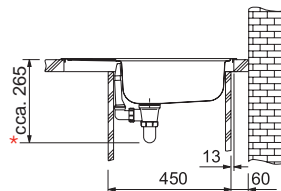

Spodní skříňka od 450 mm

Cena zahrnuje:

Sítkový ventil 3 1/2" s přepadem

Sifon 6/4" s odbočkou na myčku

Možnost objednat otvor pro baterii

2 057 Kč (vč. DPH)

1 700 Kč (bez DPH)

73 € (vr. DPH)