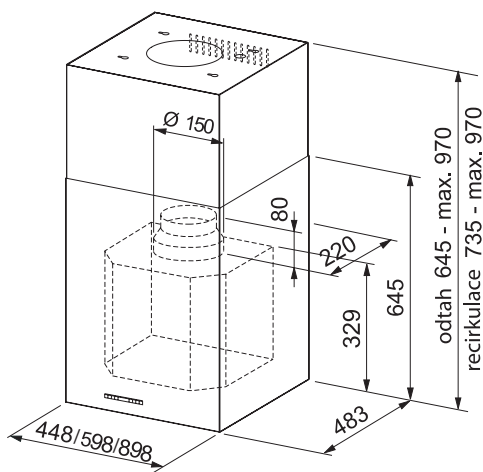

Franke Odsavače par Ostrůvkové

Ostrůvkový odsavač par PLANAR

FPL 957 I XS 645 H V2

Nerez

90 cm

110.0275.414 33 759 Kč (vč. DPH)
27 900 Kč (bez DPH)
1 204 € (vr. DPH)

FPL 657 I XS 645 H V2

Nerez

60 cm

110.0275.413 27 467 Kč (vč. DPH)
22 700 Kč (bez DPH)
980 € (vr. DPH)

FPL 457 I XS 645 H V2

Nerez

45 cm

110.0275.412 25 410 Kč (vč. DPH)
21 000 Kč (bez DPH)
906 € (vr. DPH)

Hodnoty hluku (akustický výkon/tlak)

Podle normy EN 60704-3

Hodnoty výkonu

Při vnějším odtahu podle normy EN 61591

1. st.	56 dB(A)_{re1pW}	44 dB(A)_{re20µPa}	345 m³/h
2. st.	63 dB(A)_{re1pW}	51 dB(A)_{re20µPa}	525 m³/h
3. st.	67 dB(A)_{re1pW}	55 dB(A)_{re20µPa}	610 m³/h
Int.	70 dB(A)_{re1pW}	58 dB(A)_{re20µPa}	700 m³/h
Výkon motoru	275 W		
Stupně výkonu	3 + Int. + Doběh		
Průměr odtahu	150/120 mm		

Energetická třída D

Montážní šířka:

FPL 957 I XS 645 H V2: 90 cm

FPL 657 I XS 645 H V2: 60 cm

FPL 457 I XS 645 H V2: 45 cm

Nerezový povrch

Digitální displej

Tlačítkové ovládání

Štěrbínové odsávání

3 stupně výkonu, Intenzivní stupeň, Doběh

Elektronický řídicí obvod

Funkce trvalého odvětrávání

Ukazatel nasycení filtru

Omyvatelný kovový tukový filtr

Osvětlení **Halogen. žárovky 4 × 20 W/12 V, G4**

S vnějším odtahem i s recirkulací

Hmotnost: **52/35/28 kg**

Příslušenství

Pachový filtr s aktivním uhlím

UF 06 - 112.0016.756

484 Kč (vč. DPH)

400 Kč (bez DPH)

17 € (vr. DPH)

Pachový filtr s dlouhou životností s aktivním uhlím

(Lze 5-8 × umýt v myčce nádobí)

UF 12 - 112.0174.992

1 694 Kč (vč. DPH)

1 400 Kč (bez DPH)

61 € (vr. DPH)

Dálkový ovladač

112.0174.991

1 089 Kč (vč. DPH)

900 Kč (bez DPH)

39 € (vr. DPH)

Zpětná klapka Ø 150 mm

ZK 150 - 133.0056.646

363 Kč (vč. DPH)

300 Kč (bez DPH)

13 € (vr. DPH)

Zpětná klapka Ø 120 mm

ZK 120 - 133.0058.472

363 Kč (vč. DPH)

300 Kč (bez DPH)

13 € (vr. DPH)

Čistič Gloss Clean

112.0476.482

363 Kč (vč. DPH)

300 Kč (bez DPH)

13 € (vr. DPH)