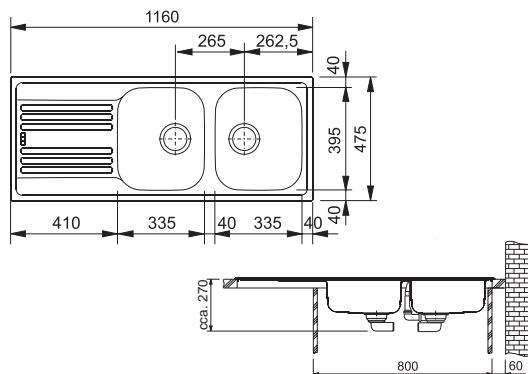

Franke Euroform Nerez

EFN 621

Spodní skříňka od 800 mm

Rozměry **1 160 × 475 mm**

Výřez **1 140 × 455 mm**

Dřezy **2 × 335 × 395 × 150 mm**

Nerez

Cena zahrnuje:

Sítkový ventil 3 1/2" s přepadem

Sítkový ventil 3 1/2"

Sífon pro úsporu místa 6/4" s odbočkou na myčku

Možnost objednat otvor pro baterii, dávkovač saponátu (viz. str. 202 - 203) nebo pro otočný sítkový ventil

4 719 Kč (vč. DPH)

3 900 Kč (bez DPH)

168 € (vr. DPH)

Příslušenství

Koš EFN

Nerez

295 × 375 × 134 mm

112.0008.448

726 Kč (vč. DPH)

600 Kč (bez DPH)

26 € (vr. DPH)

Novinka

Otočný sítkový ventil 3 1/2"

Pro EFN

(Kulatý knoflík - Chrom)

112.0304.605

726 Kč (vč. DPH)

600 Kč (bez DPH)

26 € (vr. DPH)

Věnujte prosím pozornost návodu na montáž a údržbu nerezových dřezů na str. 107.

EFN 620-78

Spodní skříňka od 800 mm