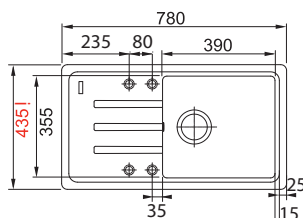

Spodní skříňka od 500 mm