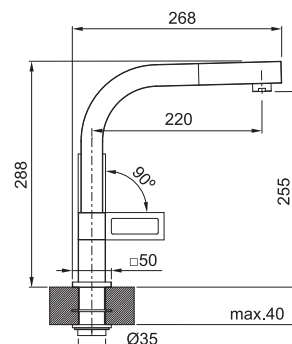

Franke Kuchyňské baterie Tlakové

FW 6587 *novinka*

Páková směšovací
Tlaková
Otočná 160°
S vytahovací vykoncivkou osazenou perlátorem
Opletená sprchová hadice **150 cm**
Připojení **Hadičky 30 cm**