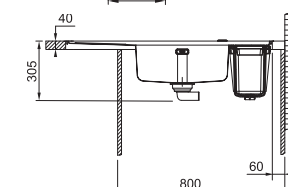

Rozměry 1000 × 520 mm

Výřez 987 × 507 mm (Rádus 10-20 mm)

Dřez 445 × 520 × 175 mm

Koš 151 × 255 × 245 mm,
obsahuje vnitřní koš o objemu 5,5 l

Box 151 × 122 × 230 mm

Nerez

Cena zahrnuje:

Easy Click sítkový ventil 3 1/2" s přepadem

Sifon pro úsporu místa 6/4" s odbočkou na myčku

Otvor pro baterii Ø 35 mm

Dotykové otevírání víka u boxu a koše, box i koš napojen na sifon

Koš určen pro biologický odpad

Minimální tloušťka pracovní desky 30 mm

Nelze instalovat drtič na odpadky

29 645 Kč (vč. DPH)

24 500 Kč (bez DPH)

1 058 € (vr. DPH)

NOVINKA

Easy Click knoflík - Chrom

133.0374.097

787 Kč (vč. DPH)

650 Kč (bez DPH)

29 € (vr. DPH)

Koš LAX 211-W-45
Nerez, 310 × 395 × 122 mm

112.0007.664

726 Kč (vč. DPH)

600 Kč (bez DPH)

26 € (vr. DPH)

Věnujte prosím pozornost návodu na montáž a údržbu nerezových dřezů na str. 107.

Model 2 (Odkapávací plocha vpravo), Model 7 (Odkapávací plocha vlevo)

DŘEZY DO ROVINY,
PRO SPODNÍ MONTÁŽ