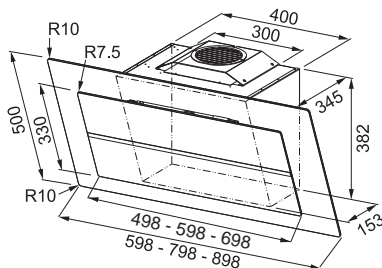

F MPL 605 WH B

F MPL 906 WH B

Bílá

90 cm

110.0338.358

24 079 Kč (vč. DPH)
19 900 Kč (bez DPH)
868 € (vr. DPH)

F MPL 806 WH B

Bílá

80 cm

110.0338.356

23 716 Kč (vč. DPH)
19 600 Kč (bez DPH)
855 € (vr. DPH)

F MPL 606 WH B

Bílá

60 cm

110.0338.351

22 748 Kč (vč. DPH)
18 800 Kč (bez DPH)
820 € (vr. DPH)

Hodnoty hluku (akustický výkon/tlak)

Podle normy EN 60704-3

Hodnoty výkonu

Při vnějším odtahu podle normy EN 61591

1. st. 49 dB(A)_{re 1pW} 37 dB(A)_{re 20,µPa} 280 m³/h

2. st. 60 dB(A)_{re 1pW} 48 dB(A)_{re 20,µPa} 480 m³/h

3. st. 67 dB(A)_{re 1pW} 55 dB(A)_{re 20,µPa} 650 m³/h

Int. 73 dB(A)_{re 1pW} 51 dB(A)_{re 20,µPa} 870 m³/h

Výkon motoru 270 W

Stupně výkonu 3 + Int.
+ Doběh

Průměr odtahu 150 mm

Energetická třída **A+**

Montáž na stěnu, Volný prostor pro hlavu

Montážní šířka:

F MPL 906 WH B: 90 cm

F MPL 806 WH B: 80 cm

F MPL 606 WH B: 60 cm

Dopor. výška nad varnou deskou pouze 45 cm

Bílé sklo, RAL 9010 + Nerezový proužek

Senzorové ovládání

Štěrbínové odsávání

3 stupně výkonu, Intenzivní stupeň, Doběh

Elektronický řídicí obvod, Ukazatel nasycení filtru

Omyvatelný kovový tukový filtr

Osvětlení **LED žárovky 2 × 1 W, 4000 K, Stmívatelné**

S vnějším odtahem i s recirkulací

(Filtry pro recirkulaci jsou součástí balení)

Hmotnost **18 kg**

Pozor! Pro verzi s vnějším horním odtahem je nutno objednat teleskopický komínek

Příslušenství

Kulatý pach. filtr s aktivním uhlím

UF 05 - 112.0016.755

V ceně odsavače par

484 Kč (vč. DPH)

400 Kč (bez DPH)

17 € (vr. DPH)

Kulatý pach. filtr s dlouhou

životností s aktivním uhlím

(Lze 5-8 × umýt v myčce nádobí)

UF 11 - 112.0174.994

2 420 Kč (vč. DPH)

2 000 Kč (bez DPH)

89 € (vr. DPH)

Dálkový ovladač

112.0174.991

1 089 Kč (vč. DPH)

900 Kč (bez DPH)

39 € (vr. DPH)

Teleskopický komínek

Pro vnější odtah, Výška 53 až 99 cm

300 × 500 × 200 mm

Nerez - 112.0197.447

1 936 Kč (vč. DPH)

1 600 Kč (bez DPH)

69 € (vr. DPH)

Bílá - 112.0285.280

2 057 Kč (vč. DPH)

1 700 Kč (bez DPH)

73 € (vr. DPH)

Zpětná klapka Ø 150 mm

ZK 150 - 133.0056.646

363 Kč (vč. DPH)

300 Kč (bez DPH)

13 € (vr. DPH)

novinka

Zpětná klapka s excentrickým

středem Ø 150 mm

Při odtahu dozadu

133.0495.490

363 Kč (vč. DPH)

300 Kč (bez DPH)

13 € (vr. DPH)