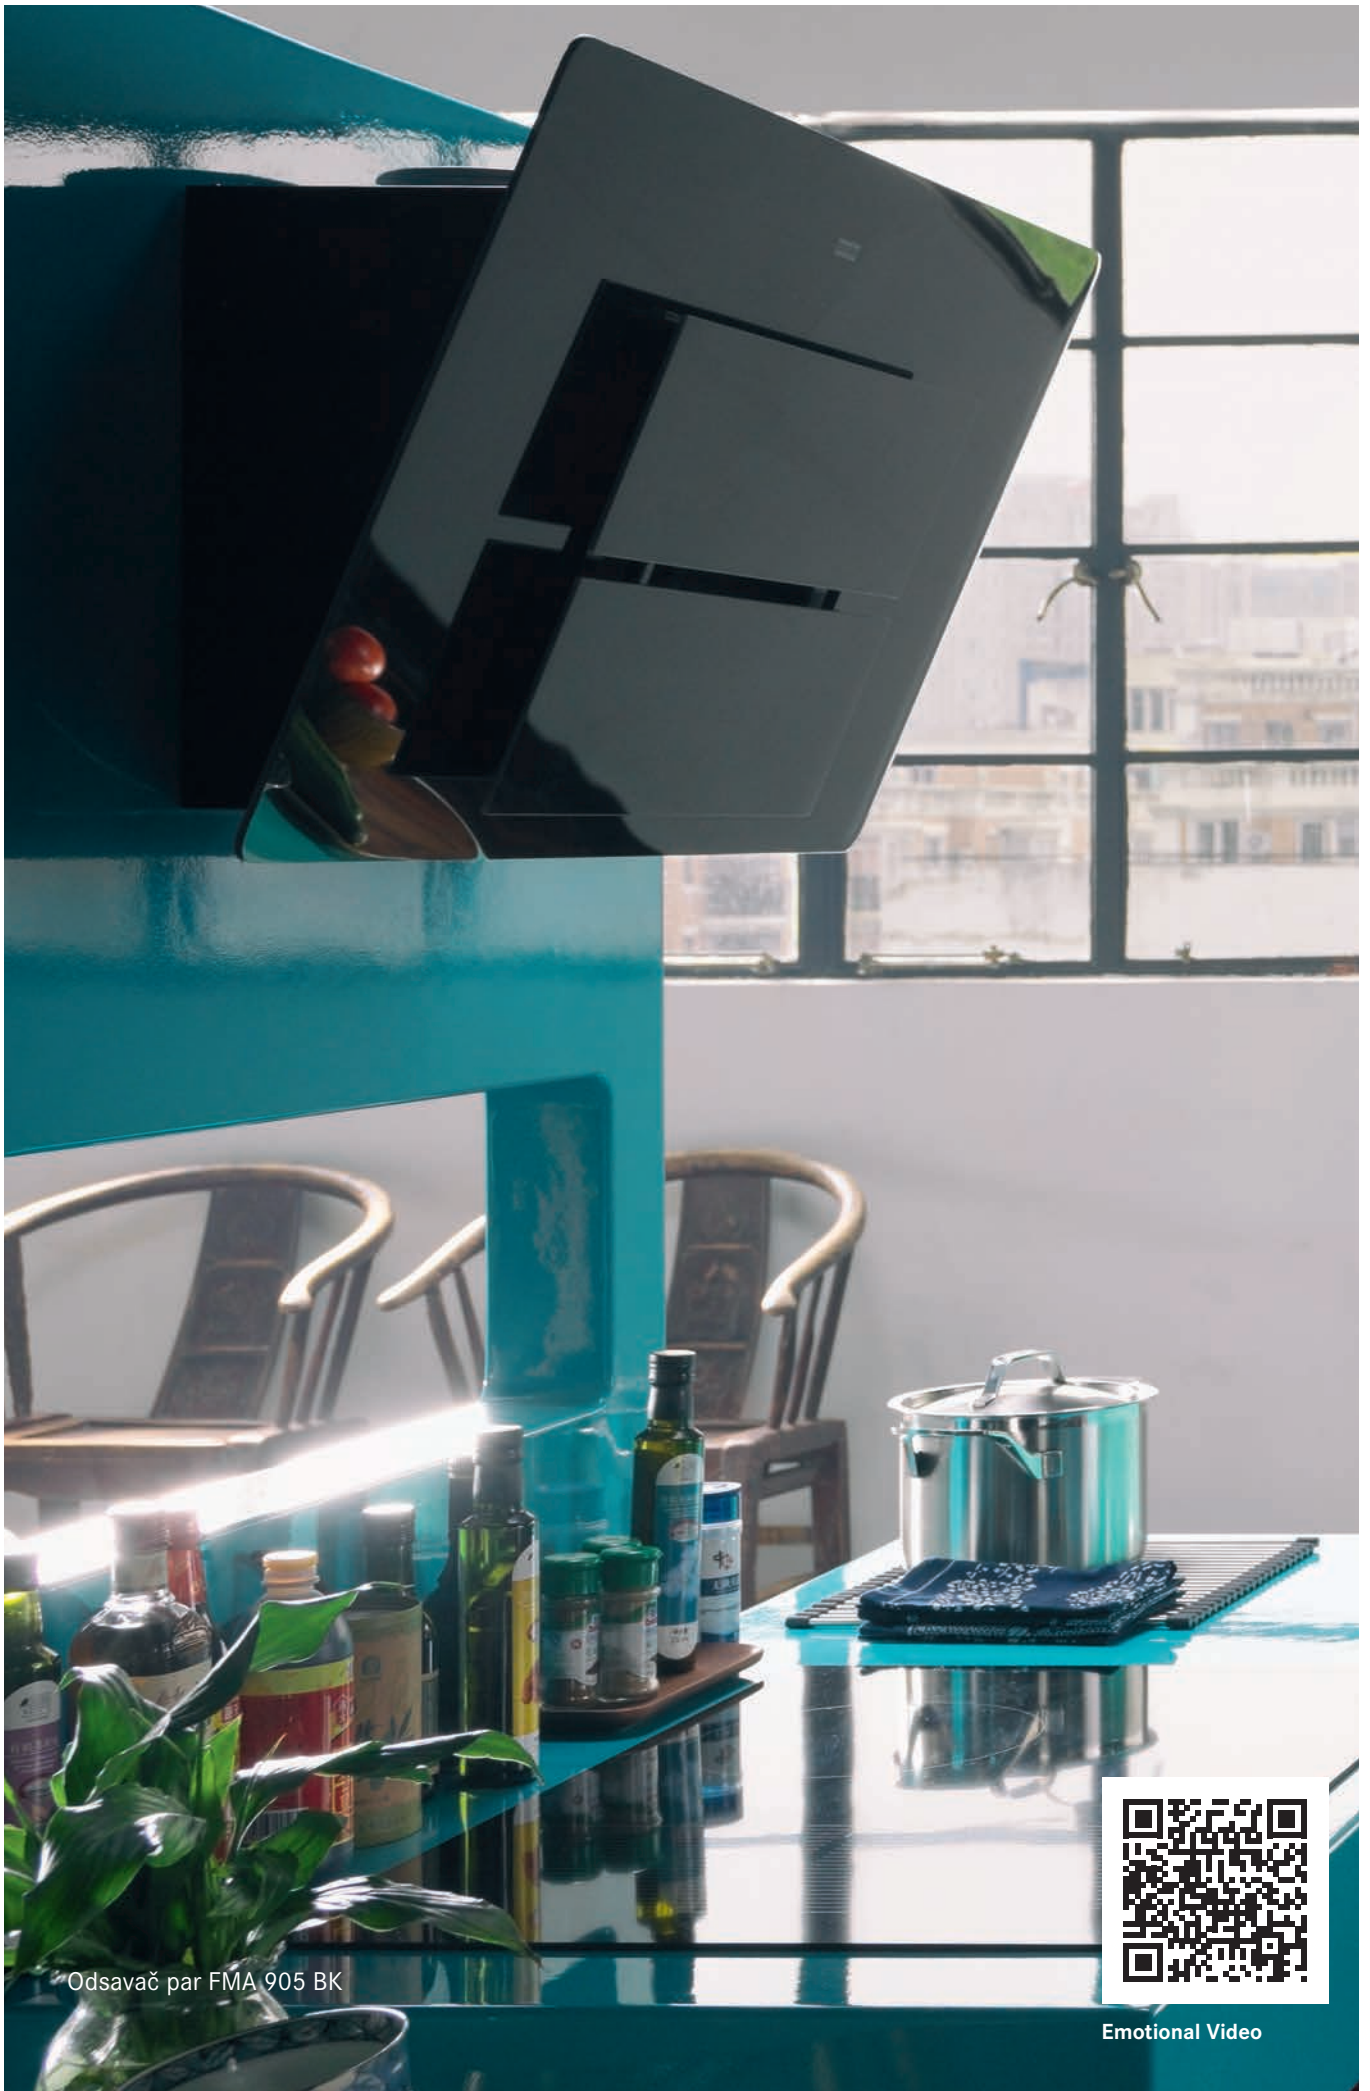

Odsavač par FMA 905 BK