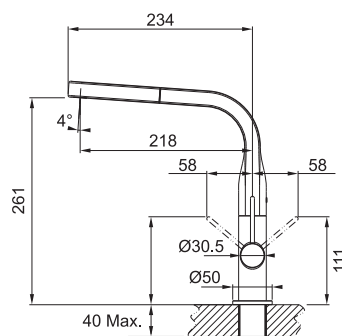

FG 0566.031
Chrom

115.0260.566 **6 413 Kč (vč. DPH)**
5 300 Kč (bez DPH)
229 € (vr. DPH)

FG 0566.149
Nikl

115.0260.567 **7 986 Kč (vč. DPH)**
6 600 Kč (bez DPH)
285 € (vr. DPH)

FG 0562

Páková směšovací
Tlaková
Otočná 360°
S vytahovací vykoncovkou osazenou perlátorem
Opletená sprchová hadice **150 cm**
Připojení **Hadičky 50 cm**