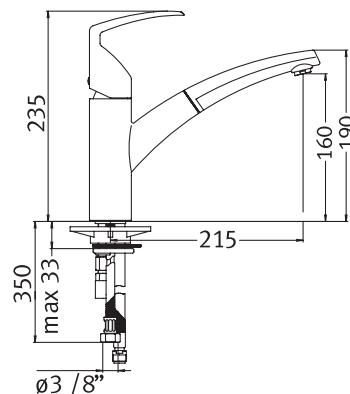

FP 9733.031
Chrom

115.0159.733 **3 993 Kč (vč. DPH)**
3 300 Kč (bez DPH)
146 € (vr. DPH)

FN 7780

Páková směšovací
Tlaková
Otočná 120°
S vyťahovací vykoncovkou osazenou perlátorem
Otočná základna 4,6 × 4,6 cm
Pozor! Základna se otáčí celá!
Opletená sprchová hadice **100 cm**
Připojení **Hadičky 30 cm**