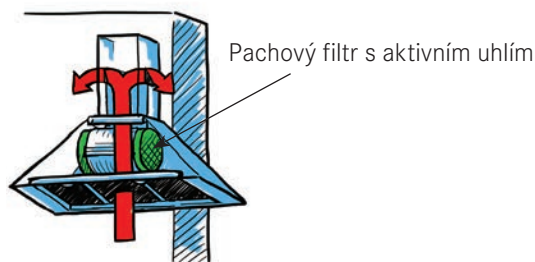

RECIRKULACE

Většinu odsavačů par FRANKE lze použít i pro recirkulaci. Filtry s aktivním uhlím pohlcující zápachy nejsou součástí dodávky (pokud není uvedeno jinak).