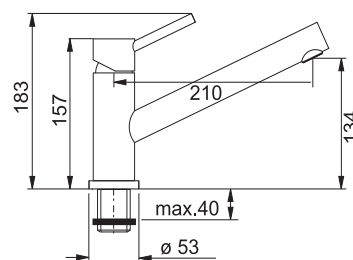

Franke Kuchyňské baterie Tlakové Celonerez

FC 2545 TAROS

Páková směšovací
Tlaková
Otočná 360°
Připojení **Hadičky 45 cm**