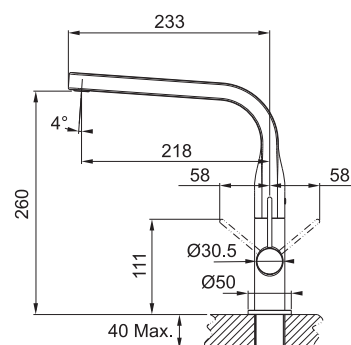

Franke Kuchyňské baterie Tlakové

FG 0566

Páková směšovací
Tlaková
Otočná 360°
Připojení **Hadičky 50 cm**