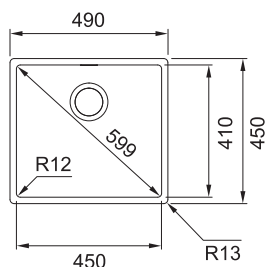

Rozměry **580 × 450 mm**

Výřez **540 × 410 mm (Rádus 12 mm)**

Dřez **540 × 410 × 200 mm**

Rádus 12 mm

Nerez

Věnujte prosím pozornost návodu na montáž a údržbu nerezových dřezů na str. 107.

Spodní skříňka od 500 mm