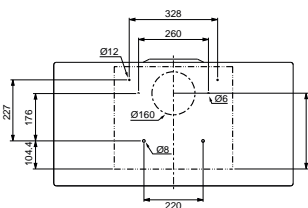

Možnost odtahu dozadu