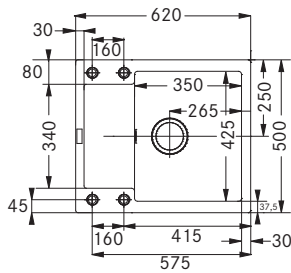

Spodní skříňka od 450 mm