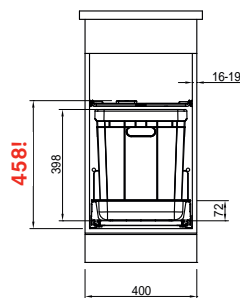

Spodní skříňka 400 mm

Plastový koš 40 l (Možnost umístit i 2 sáčky)
Barva **Černá (Včetně víka)**
Doporučené plnovýsuvy BLUM, GRASS, HETTICH

Víko obsahuje aktivní uhlíkový filtr,
který pohlcuje nepříjemné pachy.

121.0307.552

40 l **4 598 Kč (vč. DPH)**
3 800 Kč (bez DPH)
164 € (vr. DPH)