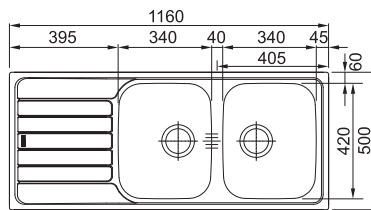

Rozměry **1 160 × 500 mm**

Výřez **1 140 × 480 mm**

Dřezy **2 × 340 × 420 × 160 mm**

Nerez

Cena zahrnuje:

Sítkový ventil 3 1/2" s přepadem

Sítkový ventil 3 1/2"

Sifon pro úsporu místa 6/4" s odbočkou na myčku

Možnost objednat otvor pro baterii, dávkovač saponátu (viz. str. 202 - 203) nebo pro otočný sítkový ventil

4 840 Kč (vč. DPH)

4 000 Kč (bez DPH)

178 € (vr. DPH)