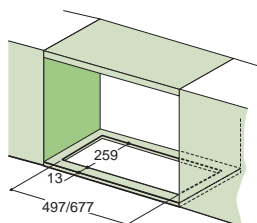

70 52 E D17 3=

FBI 722 XS

Nerez

70,2 cm

110.0200.769

4 356 Kč (vč. DPH)
3 600 Kč (bez DPH)
155 € (vr. DPH)

FBI 522 XS

Nerez

52,2 cm

110.0200.701

4 235 Kč (vč. DPH)
3 500 Kč (bez DPH)
151 € (vr. DPH)

Hodnoty hluku (akustický výkon/tlak)

Podle normy EN 60704-3

Hodnoty výkonu

Při vnějším odtahu podle normy EN 61591

1. st. 54 dB(A)_{re1pW} 42 dB(A)_{re20,µPa} 220 m³/h

2. st. 63 dB(A)_{re1pW} 51 dB(A)_{re20,µPa} 320 m³/h

3. st. 67 dB(A)_{re1pW} 55 dB(A)_{re20,µPa} 420 m³/h

Výkon motoru 140 W

Stupně výkonu 3

Průměr odtahu 150/120 mm

Energetická třída E

Zabudování do skříňky

Montážní šířka:

FBI 722 XS: 70,2 cm

FBI 522 XS: 52,2 cm

Nerezový rám

Posuvné přepínače

3 stupně výkonu

Omyvatelný kovový tukový filtr

Osvětlení **Halogen. žárovky 2 × 20 W/12 V, GU4**

S vnějším odtahem i s recirkulací

Hmotnost 5 kg

Příslušenství

Kulatý pachový filtr
s aktivním uhlím

UF 02 - 112.0067.942

484 Kč (vč. DPH)

400 Kč (bez DPH)

17 € (vr. DPH)

Zpětná klapka Ø 150 mm

ZK 150 - 133.0056.646

363 Kč (vč. DPH)

300 Kč (bez DPH)

13 € (vr. DPH)

Zpětná klapka Ø 120 mm

ZK 120 - 133.0058.472

363 Kč (vč. DPH)

300 Kč (bez DPH)

13 € (vr. DPH)

Čistič Gloss Clean

112.0476.482

363 Kč (vč. DPH)

300 Kč (bez DPH)

13 € (vr. DPH)