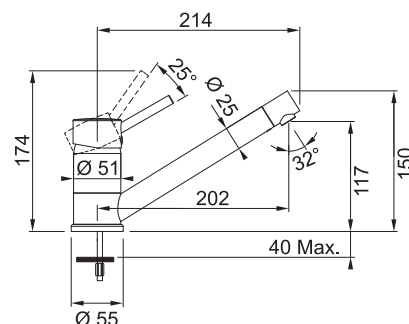

Franke Kuchyňské baterie Tlakové

FG 7477

Páková směšovací
Tlaková
Otočná 360°
Připojení Hadičky 45 cm

Chrom

FG 7477.031

115.0297.477

3 993 Kč (vč. DPH)

3 300 Kč (bez DPH)

142 € (vr. DPH)

Chrom/Barva
FG 7477.xxx

Onyx

FG 7477.071

115.0297.478

Grafit

FG 7477.099

115.0297.479

Šedý kámen

FG 7477.084

115.0297.480

Bílá-LED

FG 7477.094

115.0297.481

Vanilka

FG 7477.073

115.0297.485

Sahara

FG 7477.082

115.0297.482

Pískový melír

FG 7477.085

115.0297.483

Novinka

Kašmír

FG 7477.424

115.0303.605

Tmavě hnědá

FG 7477.070

115.0297.484

4 961 Kč (vč. DPH)

4 100 Kč (bez DPH)

177 € (vr. DPH)

FG 7486

Páková směšovací
Tlaková
Otočná 120°
S vytahovací koncovkou osazenou perlátorem
Opletená sprchová hadice 150 cm
Připojení Hadičky 45 cm