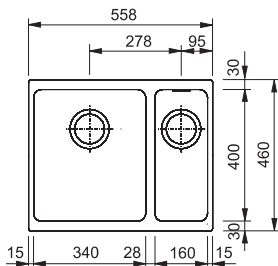

Cena zahrnuje:

Táhlový sítkový ventil 3 1/2" s přeřadem

Sítkový ventil 3 1/2"

Sifon pro úsporu místa 6/4" s odbočkou na myčku