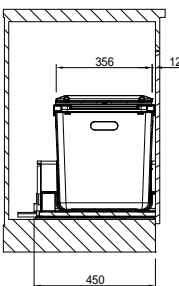

Spodní skříňka 600 mm

Plastový koš **40 l** (Možnost umístit i 2 sáčky)
+ 1 Boční koš
Barva **Černá (Včetně víka)**
Doporučené plnovýsuvy BLUM, GRASS, HETTICH

Víko obsahuje aktivní uhlíkový filtr,
který pohlcuje nepříjemné pachy.

121.0307.536 40 l + Boční koš **5 203 Kč (vč. DPH)**
4 300 Kč (bez DPH)
186 € (vr. DPH)