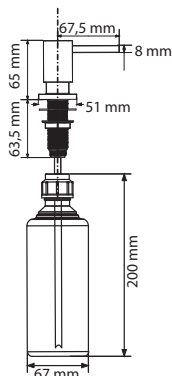

Dávkovač saponátu Cube

Objem **500 ml**
Vrchní plnění
Pro otvor $\varnothing$ **28 – 35 mm**
Hrnatá základna 5,1 × 5,1 cm