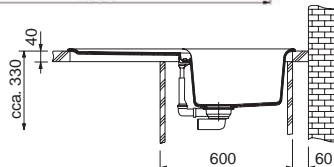

Otočný knoflík
Chrom

Rozměry **1 000 × 510 mm**

Výřez **980 × 490 mm**

Dřez **450 × 410 × 200 mm**

Cena zahrnuje:

Otočný sítkový ventil 3 1/2" s přepadem

Sifon pro úsporu místa 6/4" s odbočkou na myčku

Otvor pro baterii Ø 35 mm