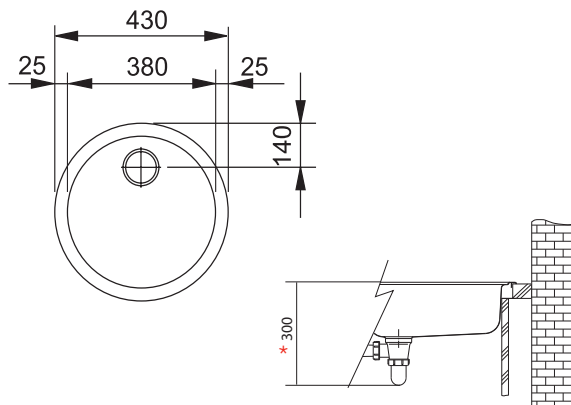

Franke Rambla Nerez

Franke Rondo Nerez

RAN 610-38 3 1/2"

Rozměry $\varnothing$ 430 mm

Výřez $\varnothing$ 414 mm

Dřez $\varnothing$ 380 × 180 mm

Nerez

Spodní skříňka od 450 mm

Cena zahrnuje:

Sítkový ventil 3 1/2" s přepadem

Sifon 6/4" s odbočkou na myčku

1 694 Kč (vč. DPH)

1 400 Kč (bez DPH)

60 € (vr. DPH)

Příslušenství

Koš RAN/RON

Nerez

$\varnothing$ 360 × 120 mm

112.0007.662

968 Kč (vč. DPH)

800 Kč (bez DPH)

35 € (vr. DPH)

Díl sifonu pro úsporu místa

Pro RAN/RON

112.0006.411

61 Kč (vč. DPH)

50 Kč (bez DPH)

2,20 € (vr. DPH)

Věnujte prosím pozornost návodu na montáž a údržbu nerezových dřezů na str. 107.

RON 610-41

Rozměry $\varnothing$ 510 mm

Výřez $\varnothing$ 494 mm

Dřez $\varnothing$ 410 × 160 mm

Nerez

Spodní skříňka od 500 mm