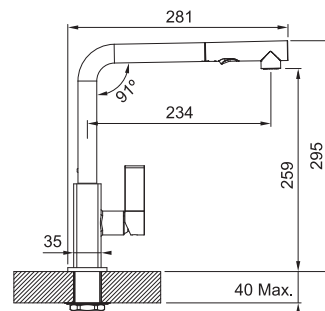

Franke Kuchyňské baterie Tlakové

FG 0392

Páková směšovací
Tlaková
Otočná 360°
S vytahovací koncovkou osazenou perlátorem
S regulací **Sprcha/Proud**
Opletená sprchová hadice **150 cm**
Přípojení **Hadičky 44 cm**

Chrom
FG 0392.031

115.0392.357 **6 897 Kč (vč. DPH)**
5 700 Kč (bez DPH)
269 € (vr. DPH)

Chrom/Barva
FG 0392.xxx

Onyx	Grafit	Šedý kámen	Bílá-LED	Vanilka	Sahara	Pískový melír	Kašmír	Tmavě hnědá
FX xxxx.071	FX xxxx.099	FX xxxx.084	FX xxxx.094	FX xxxx.073	FX xxxx.082	FX xxxx.085	FX xxxx.424	FX xxxx.070
115.0392.382	115.0392.370	115.0392.369	115.0392.368	115.0392.359	115.0392.360	115.0392.361	115.0392.362	115.0392.367

7 865 Kč (vč. DPH)
6 500 Kč (bez DPH)
306 € (vr. DPH)