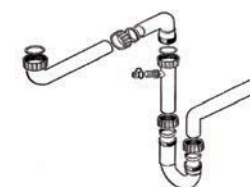

Sífon pro úsporu místa

včetně odbočky na myčku

112.0066.085/1325.00

182 Kč (vč. DPH)

150 Kč (bez DPH)

6,70 € (vr. DPH)