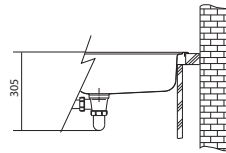

Franke Maris Nerez

Pro zabud. do roviny (Do žuly a umělých kamenů)/Horní montáž

MRX 210/610-40 TL

Spodní skříňka od 500 mm

Rádus 16 mm

Příslušenství

Miska MRX
Nerez
172 × 412 × 55 mm
112.0057.850

2 057 Kč (vč. DPH)
1 700 Kč (bez DPH)
80 € (vr. DPH)