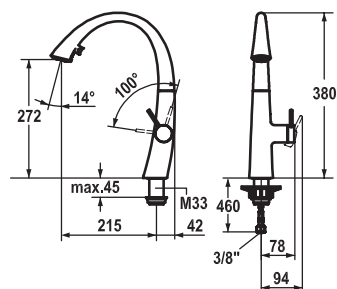

Objednací číslo*

115.0308.233

26 620 Kč (vč. DPH)
22 000 Kč (bez DPH)
1 035 € (vr. DPH)

KWC ZOE

Páková směšovací
Tlaková
Otočná 270° (lze omezit na 120°)
S vytahovací koncovkou integrovanou do ramínka
S regulací **Sprcha/Proud**
Instalace páky možná pouze na pravou stranu
Neoperl® Cascade®
Jetclean Jetclean technology
Pochromovaná sprchová hadice **100 cm**
Připojení **Hadičky 40 cm**