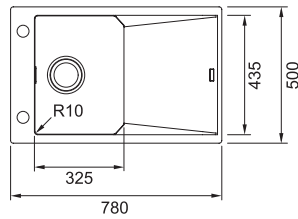

Spodní skříňka od 450 mm