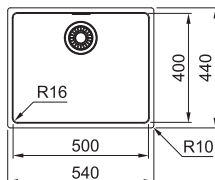

Rozměry **540 × 440 mm**

Výřez **Dle šablony**
Dřez **500 × 400 × 180 mm**
Rádus **16 mm**

Nerez

Spodní skříňka od 600 mm