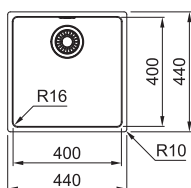

Rozměry **440 × 440 mm**

Výřez **Dle šablony**
Dřez **400 × 400 × 180 mm**
Rádus 16 mm

Nerez

Spodní skříňka **od 500 mm**