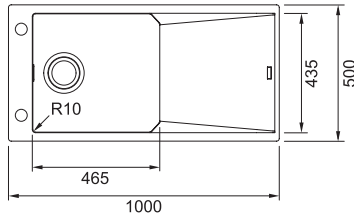

Franke FX Fragranit

FXG 611-100

Spodní skříňka od 600 mm