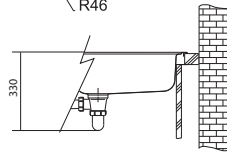

Franke Style Fragranit +

SYG 611

Spodní skříňka od 600 mm

Easy Click knoflík
Nerez

Rozměry **970 × 450 mm**

Výřez **954 × 434 mm (Rádus 40 mm)**

Dřez **475 × 420 × 205 mm**

Cena zahrnuje: