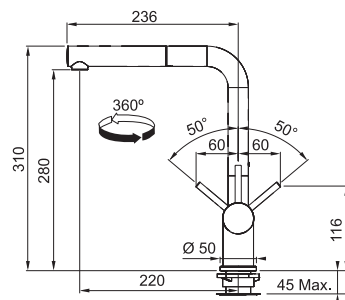

Páková směšovací
Tlaková, Otočná 360°
S vytahovací koncovkou osazenou perlátorem
Opletená sprchová hadice **120 cm**
Přípojení **Hadičky 45 cm**

Matná černá
FN 0524.901

115.0524.890 **9 680 Kč (vč. DPH)**
8 000 Kč (bez DPH)
376 € (vr. DPH)