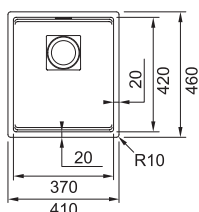

Franke Kubus 2 Fragranit +

Pro spodní montáž (Do žuly a umělých kamenů)

KNG 110-37

Spodní skříňka od 450 mm

Rozměry **410 × 460 mm**

Výřez **372 × 422 mm (Rádius 11 mm)**

Dřez **370 × 420 × 200 mm**

Cena zahrnuje:

Easy click síťový ventil 3 1/2" s přepadem

a nerezovou krytkou ventilu

Dřez je bez sifonu

Onyx

Šedý
kámen

Bílá
led

Vanilka

Kašmír

9 680 Kč (vč. DPH)
8 000 Kč (bez DPH)
376 € (vr. DPH)

Příslušenství

Miska KNG

Nerez

156 × 439 × 54 mm

112.0066.060

2 420 Kč (vč. DPH)

2 000 Kč (bez DPH)

86 € (vr. DPH)

Přípravná deska KNG

Exotické řevo

442 × 230 × 20 mm

112.0511.888

847 Kč (vč. DPH)

700 Kč (bez DPH)

33 € (vr. DPH)

Rolovací rošt KNG

Nerez

298 × 410 × 9 mm

112.0256.867

1 210 Kč (vč. DPH)

1 000 Kč (bez DPH)

43 € (vr. DPH)

Easy Click knoflík

Chrom

133.0374.097

787 Kč (vč. DPH)

650 Kč (bez DPH)

31 € (vr. DPH)

Sífon pro úsporu místa

včetně odbočky na myčku

112.0066.085/1325.00

182 Kč (vč. DPH)

150 Kč (bez DPH)

6,70 € (vr. DPH)