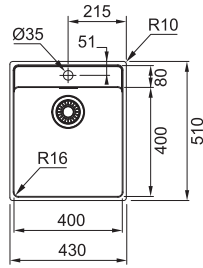

Spodní skříňka od 500 mm