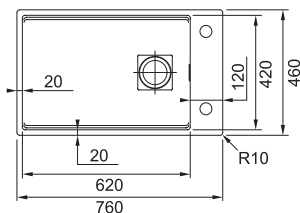

Spodní skříňka od 800 mm

Easy Click knoflík
Nerez

Rozměry **760 × 460 mm**

Výřez **722 × 422 mm (Rádus 11 mm)**

Dřez **620 × 420 × 200 mm**

Cena zahrnuje:

Easy click síťový ventil 3 1/2" s přeřadem

a nerezovou krytkou ventilu