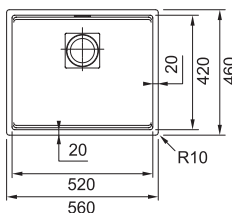

Franke Kubus 2 Fragranit +

Pro spodní montáž (Do žuly a umělých kamenů)

KNG 110-52

Easy Click knoflík
Nerez

Spodní skříňka od 600 mm

Rozměry 560 × 460 mm

Výřez 522 × 422 mm (Rádus 11 mm)

Dřez 520 × 420 × 200 mm

Cena zahrnuje:

Easy click síťový ventil 3 1/2" s přepadem

a nerezovou krytku ventilu

Dřez je bez sifonu

Onyx

Šedý
kámen

Bílá
led

Vanilka

Kašmír

Příslušenství

Miska KNG

Nerez

156 × 439 × 54 mm

112.0066.060

2 420 Kč (vč. DPH)

2 000 Kč (bez DPH)

86 € (vr. DPH)

Přípravná deska KNG

Exotické dřevo

442 × 230 × 20 mm

112.0511.888

847 Kč (vč. DPH)

700 Kč (bez DPH)

33 € (vr. DPH)

10 285 Kč (vč. DPH)

8 500 Kč (bez DPH)

400 € (vr. DPH)

Rolovací rošť KNG

Nerez

298 × 410 × 9 mm

112.0256.867

1 210 Kč (vč. DPH)

1 000 Kč (bez DPH)

43 € (vr. DPH)

Easy Click knoflík

Chrom

133.0374.097

787 Kč (vč. DPH)

650 Kč (bez DPH)

31 € (vr. DPH)

Sifon pro úsporu místa

včetně odbočky na myčku

112.0066.085/1325.00

182 Kč (vč. DPH)

150 Kč (bez DPH)

6,70 € (vr. DPH)