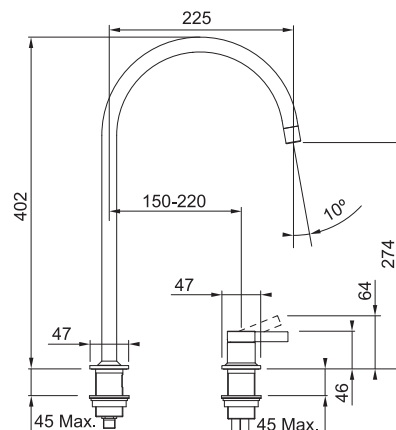

KWC ERA

Páková směšovací
Tlaková
Otočná 360°
Ø Ramínka 18 mm
Připojení Hadičky 40 cm
Baterie potřebuje 2 otvory
Ø 35 mm na dřezu/v pracovní desce

KWC ERA
Celonerez

Objednací číslo*

115.0517.891

24 200 Kč (vč. DPH)