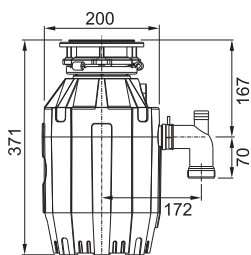

Vyvážený drticí systém, který dokonale eliminuje veškeré vibrace. Navíc v kombinaci s nerezovými drticími komponenty zaručuje maximální životnost a tichý chod drtiče odpadu.

TURBO ELITE TE-75

Rozměr **200 × 371 mm**
Výkon **550 W**; **0,75 HP**
Otáčky/min. **2 700**
Montážní otvor **3 1/2"**
Hmotnost **6,8 kg**
Hlučnost **40-45 dB(A)**