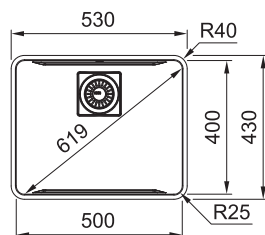

KWC ONO 210/610-50

Easy Click knoflík
Nerez

Rozměry **530 × 430 mm**

Výřez **Dle šablony**

Dřez **500 × 400 × 180 mm**

Nerez

Jak funguje
neviditelný přepad

Spodní skříňka **od 600 mm**