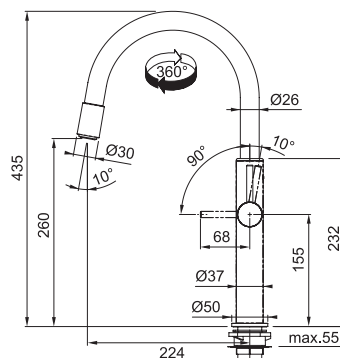

FN 3286.031
Chrom

115.0523.286 9 438 Kč (vč. DPH)
7 800 Kč (bez DPH)
367 € (vr. DPH)

FN 3286.149
Nerez (Pouze povrchová úprava)

115.0523.287 11 495 Kč (vč. DPH)
9 500 Kč (bez DPH)
447 € (vr. DPH)

FN 3290

Páková směšovací
Tlaková
Otočná 180°
S vytahovací vykoncovkou osazenou perlátorem
S regulací **Sprcha/Proud**
SLID IN Technologie - koncovka s magnety
pro snadné a přesné zatažení zpět do těla baterie
Opletená sprchová hadice **100 cm**
Připojení **Hadičky 40 cm**