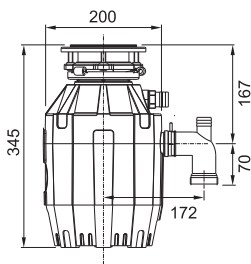

Franke Drtiče odpadu Turbo Elite

TURBO ELITE TE-50

Rozměr **200 × 345 mm**
Výkon **375 W**; **0,5 HP**
Otáčky/min. **2 600**
Montážní otvor **3 1/2"**
Hmotnost **5,93 kg**
Hlučnost **40-45 dB(A)**

Motor vysokootáčkový s permanentním magnetem
Drtilcí elementy z nerezové oceli
Tělo z kompozitu