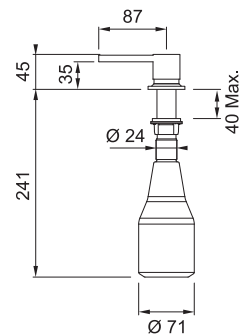

KWC Era Dávkovač saponátu

KWC ERA

Objem **350 ml**
Vrchní plnění
Pro otvor $\varnothing$ **26 - 32 mm**