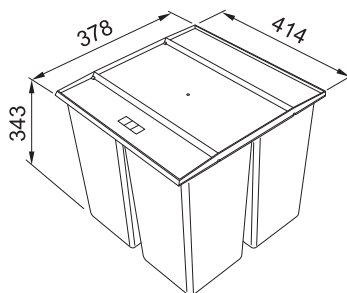

Spodní skříňka 450 mm

Min. montážní prostor 414 × 378 × 343 mm

Třídění odpadků **Tříduhové**

Barva **Černá**

3 Koše (Výška košů 324 mm)

Pevná police **v ceně sorteru**

121.0494.150 1 × 16 l, 2 × 7,5 l **1 089 Kč (vč. DPH)**
900 Kč (bez DPH)
42 € (vr. DPH)