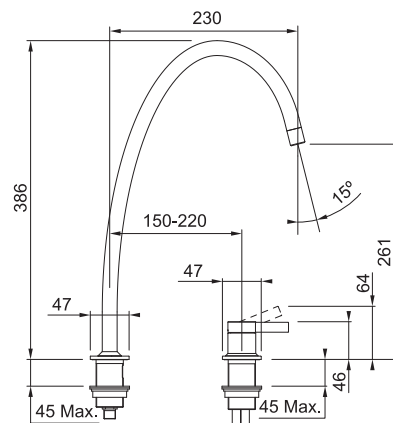

KWC ONO
115.0308.170
Prodejní katalog 2017 str. 219

KWC ONO
119.0307.908
Prodejní katalog 2017 str. 223

Baterie KWC ERA Celonerez

KWC Era Kuchyňská baterie Tlaková

KWC ERA

Páková směšovací
Tlaková
Otočná 360°
Ø Ramínka 18 mm
Připojení Hadičky 40 cm
Baterie potřebuje 2 otvory
Ø 35 mm na dřezu/v pracovní desce