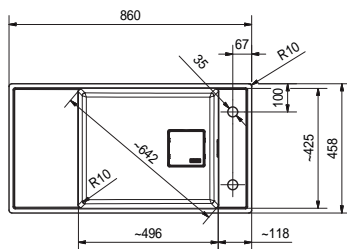

Pro spodní montáž (Do žuly a umělých kamenů)

FSG 211

Spodní skříňka od 900 mm

Easy Click knoflík
Nerez

Rozměry **860 × 458 mm**

Výřez **Dle šablony**

Dřez **496 × 425 × 195 mm**

Cena zahrnuje: