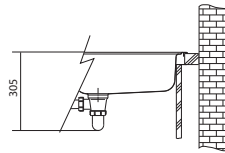

Pro zabud. do roviny (Do žuly a umělých kamenů)/Horní montáž

MRX 210/610-40

Rozměry **440 × 440 mm**

Výřez **Dle šablony**
Dřez **400 × 400 × 180 mm**
Rádus **16 mm**

Nerez

Spodní skříňka od 500 mm

Rádus 16 mm