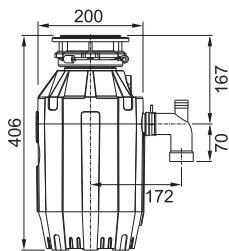

Motor vysokootáčkový s permanentním magnetem
Drtilcí elementy z nerezové oceli
Tělo z kompozitu

134.0535.242

Pneu ovladač **Chrom**
Pro otvor $\varnothing$ 35 mm
Při montáži do desky nebo
dřezu o tloušťce 1-30 mm

9 680 Kč (vč. DPH)
8 000 Kč (bez DPH)
376 € (vr. DPH)