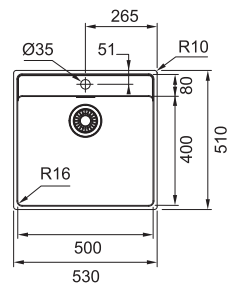

Rozměry **430 × 510 mm**

Výřez **Dle šablony**
Dřez **400 × 400 × 180 mm**
Rádus **16 mm**

Nerez

MRX 210/610-50 TL

Spodní skříňka od 600 mm

Rádus 16 mm

Posuvný odpad. táč MRX

Nerez
342 × 430 × 22 mm
112.0188.651