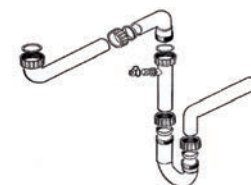

Easy Click knoflík

Chrom

133.0374.097

787 Kč (vč. DPH)

650 Kč (bez DPH)

31 € (vr. DPH)

Sifon pro úsporu místa

včetně odbočky na myčku