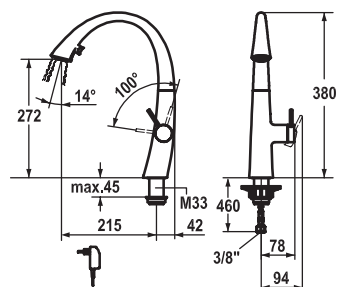

KWC ZOE Kuchyňská baterie Tlaková

KWC ZOE LEDSHINE

Páková směšovací
Tlaková
Otočná 270° (lze omezit na 120°)
S vytahovací koncovkou integrovanou do ramínka
S regulací **Sprcha/Proud**
Instalace páky možná pouze na pravou stranu
Integrované tlačítko ON/OFF s automatickým
vypnutím světla po 30 minutách
Luminaqua® LED technology
Jetclean technology
Neoperl® Cascade®
Pochromovaná sprchová hadice **50 cm**
Připojení **Hadičky 40 cm**

Součástí dodávky **Síťový adaptér 100 - 240 V**
(provozní napětí 6,75 V), délka kabelu 1 000 mm

KWC ZOE
Chrom

Objednací číslo*

115.0307.913

21 780 Kč (vč. DPH)
18 000 Kč (bez DPH)
847 € (vr. DPH)

KWC ZOE

Nerez (Pouze povrchová úprava)

Objednací číslo*

115.0308.233

26 620 Kč (vč. DPH)
22 000 Kč (bez DPH)
1 035 € (vr. DPH)

KWC ZOE

Páková směšovací
Tlaková
Otočná 270° (lze omezit na 120°)
S vytahovací koncovkou integrovanou do ramínka
S regulací **Sprcha/Proud**
Instalace páky možná pouze na pravou stranu
Neoperl® Cascade®
Jetclean Jetclean technology
Pochromovaná sprchová hadice **100 cm**
Připojení **Hadičky 40 cm**