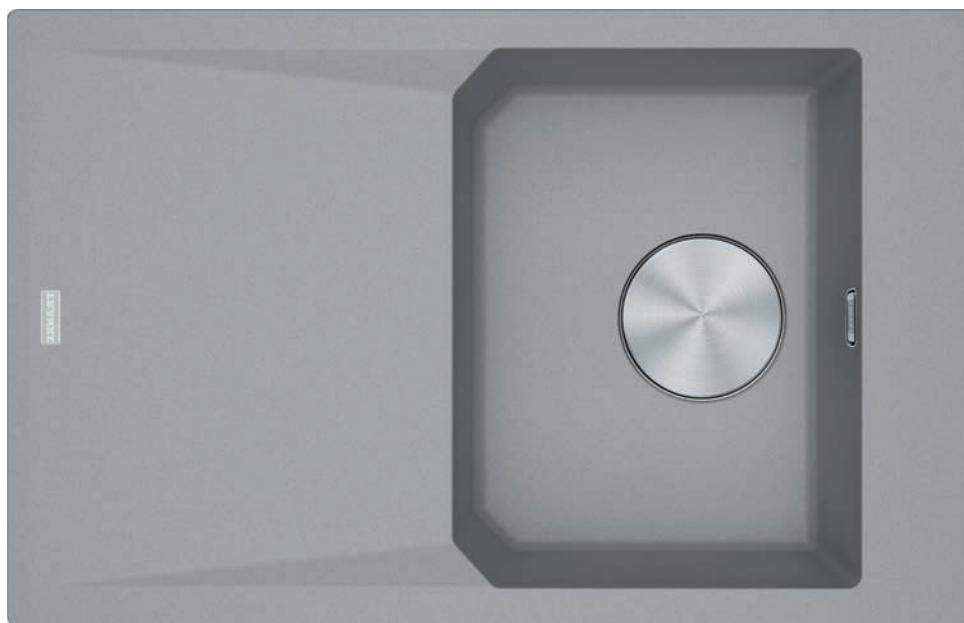

SKVĚLÝ VÝBĚR

Dřez Franke FX - FXG 611-78 Šedý kámen