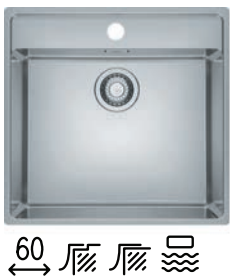

MRX 210/610-50 TL