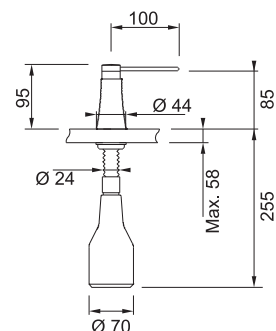

11 495 Kč (vč. DPH)
9 500 Kč (bez DPH)
447 € (vr. DPH)

Dávkovač saponátu KWC ERA Celonerez

KWC Zoe Dávkovač saponátu

KWC ZOE

Chrom

Nerez

Objem **350 ml**
Vrchní plnění
Pro otvor \varnothing **26 mm**

KWC ZOE
Chrom