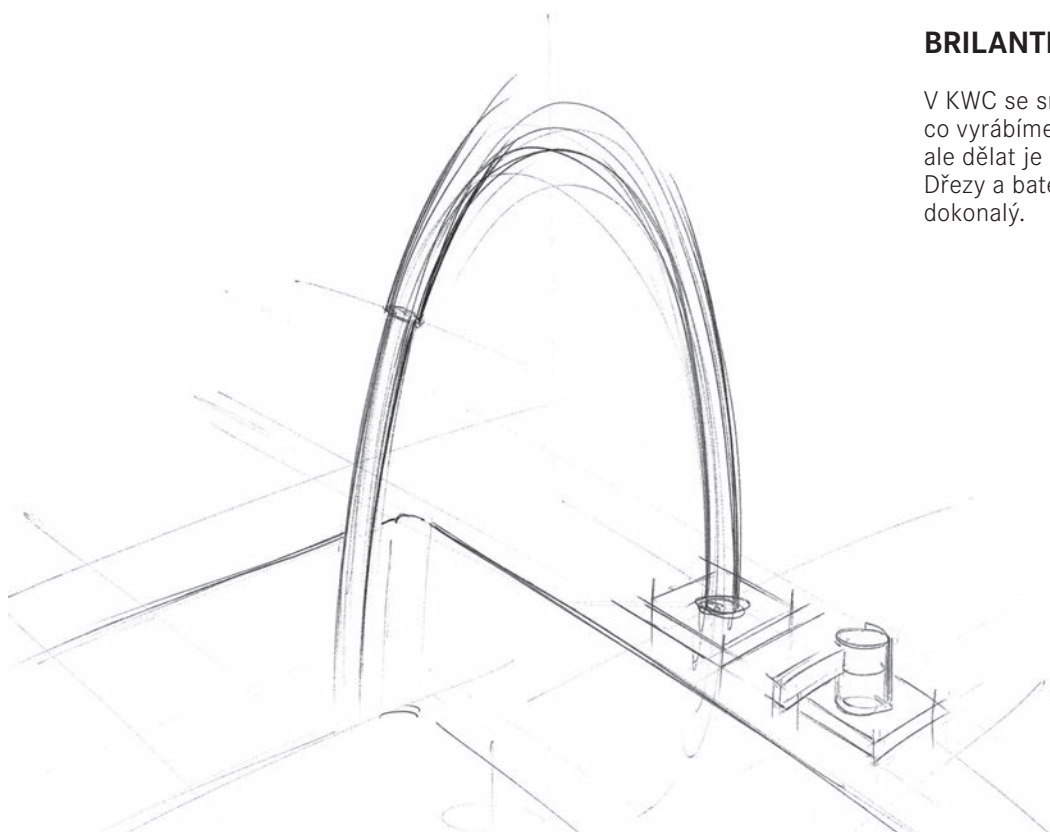

V KWC se snažíme dosáhnout dokonalosti ve všem, co vyrábíme. Naším cílem není vynalézat produkty, ale dělat je dokonalé.

Dřezy a baterie jsou nyní jeden prvek....společně dokonalý.

KWC Ono Nerez

Horní montáž/Pro zabud. do roviny (Do žuly a umělých kamenů)