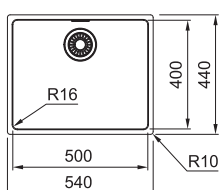

MRX 110-50

Rozměry **540 × 440 mm**

Výřez **Dle šablony**
 Dřez **500 × 400 × 180 mm**
Rádus 16 mm

Nerez

Spodní skříňka **od 600 mm**

Rádus **16 mm**

Cena zahrnuje:

Sítkový ventil 3 1/2" s přepadem
 Dřez je bez sifonu