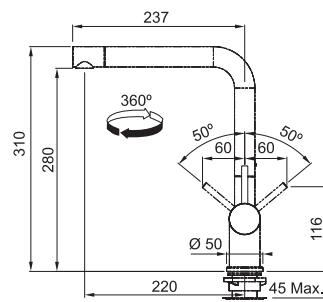

Páková směšovací
Tlaková
Otočná 360°
Přípojení **Hadičky 45 cm**

Matná černá
FN 0523.901

115.0524.888 **7 260 Kč (vč. DPH)**
6 000 Kč (bez DPH)
282 € (vr. DPH)

Matná bílá
FN 0523.902

115.0524.930 **7 260 Kč (vč. DPH)**
6 000 Kč (bez DPH)
282 € (vr. DPH)