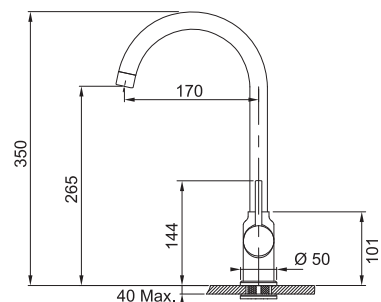

Franke Kuchyňské baterie Tlakové

FP 9000

Páková směšovací

Tlaková

Otočná 360°

Připojení **Hadičky 40 cm**

Barva
FP 9000.xxx

Onyx

FP 9000.071

115.0298.093

Grafit

(Černá) FP 9900

FP 9000.099

115.0298.094

Šedý kámen

FP 9000.084

115.0332.348

Bílá-LED

(Bílá) FP 9400

FP 9000.094

115.0298.091

Vanilka

FP 9000.073

115.0328.184

Sahara

FP 9000.082

115.0298.092

Pískový melír

FP 9000.085

115.0298.095

Kašmír

FP 9000.424

115.0328.182

2 420 Kč (vč. DPH)

2 000 Kč (bez DPH)

95 € (vr. DPH)

POZOR ZMĚNA!

FP 9900 (Černá)

FP 9000.099 (Grafit)

FP 9400 (Bílá)

FP 9000.094 (Bílá-LED)