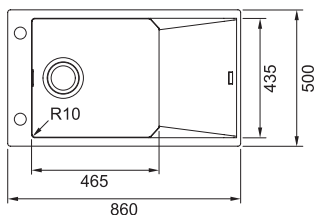

Spodní skříňka od 600 mm