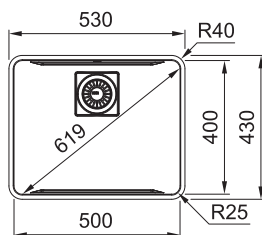

KWC Ono Nerez

Pro spodní montáž (Do žuly a umělých kamenů)

KWC ONO 110-50

Easy Click knoflík
Nerez

Rozměry **530 × 430 mm**

Výřez **Dle šablony**

Dřez **500 × 400 × 180 mm**

Nerez

Spodní skříňka od 600 mm

Cena zahrnuje:

Easy click síťový ventil 3 1/2" s neviditelným přepadem

a nerezovou krytkou ventilu

Sifon pro úsporu místa 6/4" s odbočkou na myčku

Neviditelný přepad

15 972 Kč (vč. DPH)
13 200 Kč (bez DPH)
621 € (vr. DPH)

Příslušenství

Rošt ONO
Nerez
392 × 205 × 10 mm

112.0517.393

v ceně dřezu

Rošt ONO
Nerez
392 × 205 × 79 mm

112.0517.406

v ceně dřezu

Miska ONO
Nerez
172 × 412 × 55 mm

112.0517.468

1 210 Kč (vč. DPH)

1 000 Kč (bez DPH)

47 € (vr. DPH)

Přípravná deska ONO
Teakové dřevo
210 × 430 × 20 mm

112.0517.469

3 993 Kč (vč. DPH)

3 300 Kč (bez DPH)

155 € (vr. DPH)

Easy Click knoflík
Chrom

133.0374.097

787 Kč (vč. DPH)

650 Kč (bez DPH)

31 € (vr. DPH)

DOPORUČUJEME:

KWC ONO
115.0307.905
Prodejní katalog 2017 str. 217

KWC ONO
115.0308.170
Prodejní katalog 2017 str. 219

KWC ONO
119.0307.908
Prodejní katalog 2017 str. 223