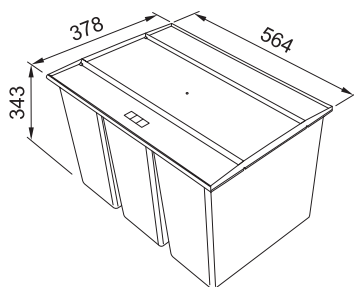

Spodní skříňka 600 mm

Min. montážní prostor **564 × 378 × 343 mm**

Třídění odpadků **Čtyřdruhé**

Barva **Černá**

4 Koše (Výška košů **324 mm**)

Pevná police **v ceně sorteru**

121.0494.193 2 × 16 l, 2 × 7,5 l **1 331 Kč (vč. DPH)**
1 100 Kč (bez DPH)
49 € (vr. DPH)