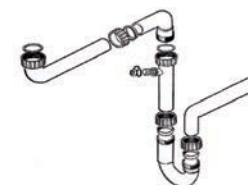

Easy Click knoflík

Chrom

133.0374.097

787 Kč (vč. DPH)

650 Kč (bez DPH)

31 € (vr. DPH)

Sífon pro úsporu místa

včetně odbočky na myčku