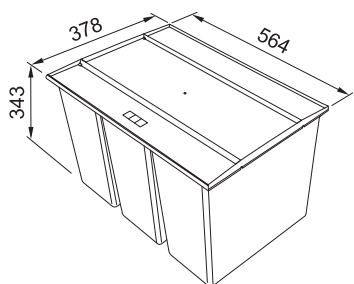

Spodní skříňka 600 mm