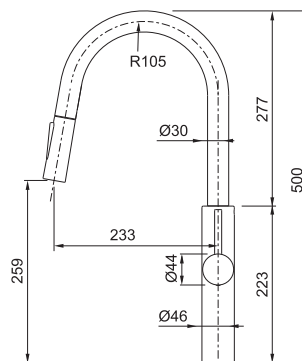

FN 3286.031
Chrom

115.0523.286 9 438 Kč (vč. DPH)
7 800 Kč (bez DPH)
367 € (vr. DPH)

FN 3286.149
Nerez (Pouze povrchová úprava)

115.0523.287 11 495 Kč (vč. DPH)
9 500 Kč (bez DPH)
447 € (vr. DPH)

FN 3290

Páková směšovací
Tlaková
Otočná 180°
S vytahovací vykoncovkou osazenou perlátorem
S regulací **Sprcha/Proud**
SLID IN Technologie - koncovka s magnety
pro snadné a přesné zatažení zpět do těla baterie
Opletená sprchová hadice **100 cm**
Připojení **Hadičky 40 cm**