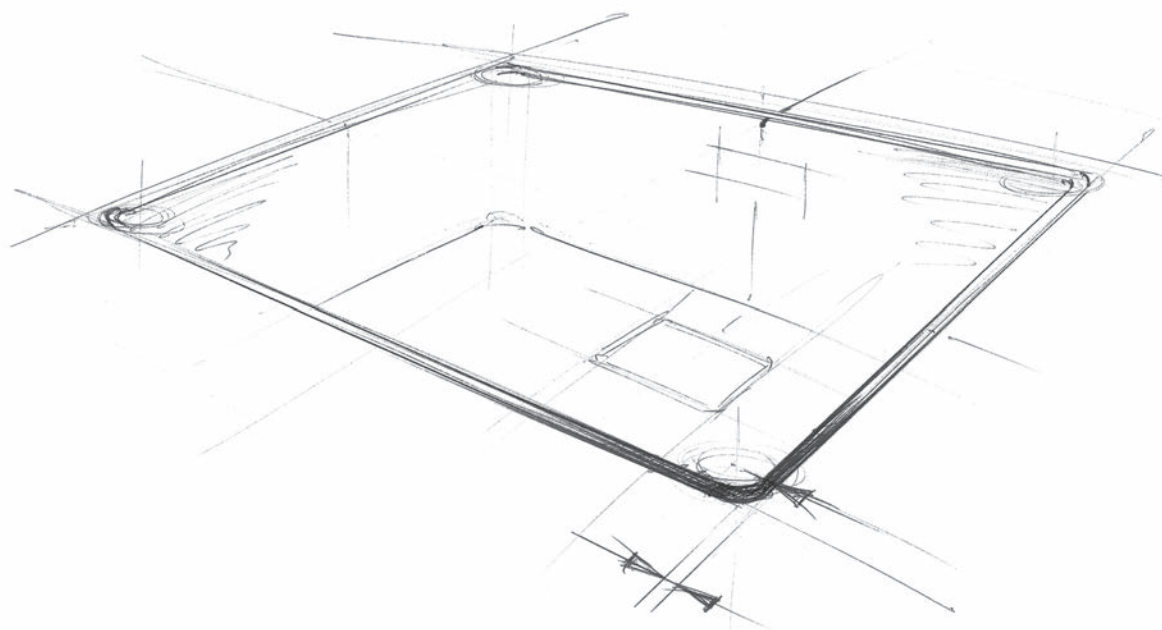

KWC

Po dokonalé baterii
jsme zdokonalili i dřez

BRILANTNÍ ŘEŠENÍ

V KWC se snažíme dosáhnout dokonalosti ve všem, co vyrábíme. Naším cílem není vynalézat produkty, ale dělat je dokonalé.

Dřezy a baterie jsou nyní jeden prvek....společně dokonalý.