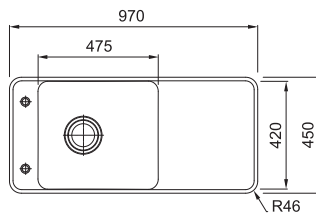

V PŘEHLED

DŘEZY FRAGRANIT+

HORNÍ MONTÁŽ

FXG 611-78

Rozměr 780 × 500 mm
Str. 11

FXG 611-86

Rozměr 860 × 500 mm
Str. 12

FXG 611-100

Rozměr 440 × 440 mm
Str. 23

MRX 210/610-50

Rozměr 540 × 440 mm
Str. 23

MRX 210/610-40 TL

Rozměr 430 × 510 mm
Str. 25

MRX 210/610-50 TL

Rozměr 530 × 510 mm
Str. 25

DŘEZY NEREZ

Franke Style Fragranit +

SYG 611

Spodní skříňka od 600 mm

Easy Click knoflík
Nerez

Rozměry **970 × 450 mm**

Výřez **954 × 434 mm (Rádus 40 mm)**

Dřez **475 × 420 × 205 mm**

Cena zahrnuje:

Přípravná deska SYG
Dubové dřevo
440 × 227 × 25 mm

112.0482.139

v ceně dřezu

Tác SYG

Plast

440 × 227 × 25 mm

112.0482.140

v ceně dřezu