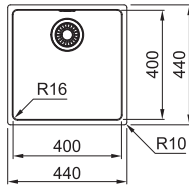

Pro zabud. do roviny (Do žuly a umělých kamenů)/Horní montáž

MRX 210/610-40

Rozměry **440 × 440 mm**

Výřez **Dle šablony**
Dřez **400 × 400 × 180 mm**
Rádus **16 mm**

Nerez

Spodní skříňka od 500 mm

Rádus 16 mm