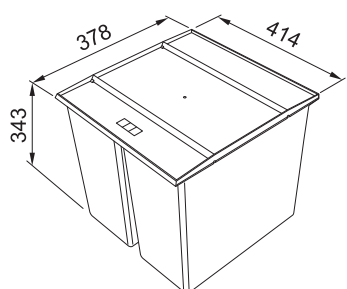

Pevná police **v ceně sorteru**

121.0494.150 1 × 16 l, 2 × 7,5 l **1 089 Kč (vč. DPH)**
900 Kč (bez DPH)
42 € (vr. DPH)

EASYSORT 450-2-0

Montáž do zásuvky

Spodní skříňka 450 mm

Min. montážní prostor 414 × 378 × 343 mm