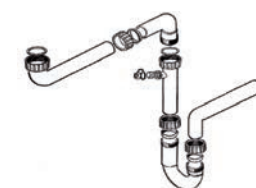

Sifon pro úsporu místa
včetně odbočky na myčku
112.0066.085/1325.00
182 Kč (vč. DPH)
150 Kč (bez DPH)
6,70 € (vr. DPH)