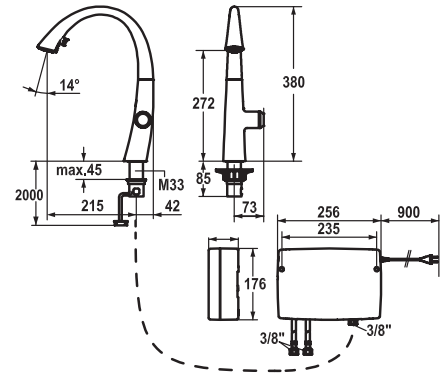

KWC ZOE touch light PRO
Chrom

Objednací číslo*

115.0393.145

49 610 Kč (vč. DPH)

41 000 Kč (bez DPH)

1 929 € (vr. DPH)

KWC ZOE touch light PRO
Nerez (Pouze povrchová úprava)

Objednací číslo*

115.0393.163

57 959 Kč (vč. DPH)

47 900 Kč (bez DPH)

2 254 € (vr. DPH)

Podsvícení dotykového ovládání

- 1 × **Dotek - Modrá** - Studená voda, 50% průtok vody
- 2 × **Dotek - Oranžová** - Vlažná voda, 50% průtok vody
- 3 × **Dotek - Červená** - Horká voda, 50% průtok vody

Lze nastavit individuální teplotu a průtok

Instalace baterie

Emotional Video